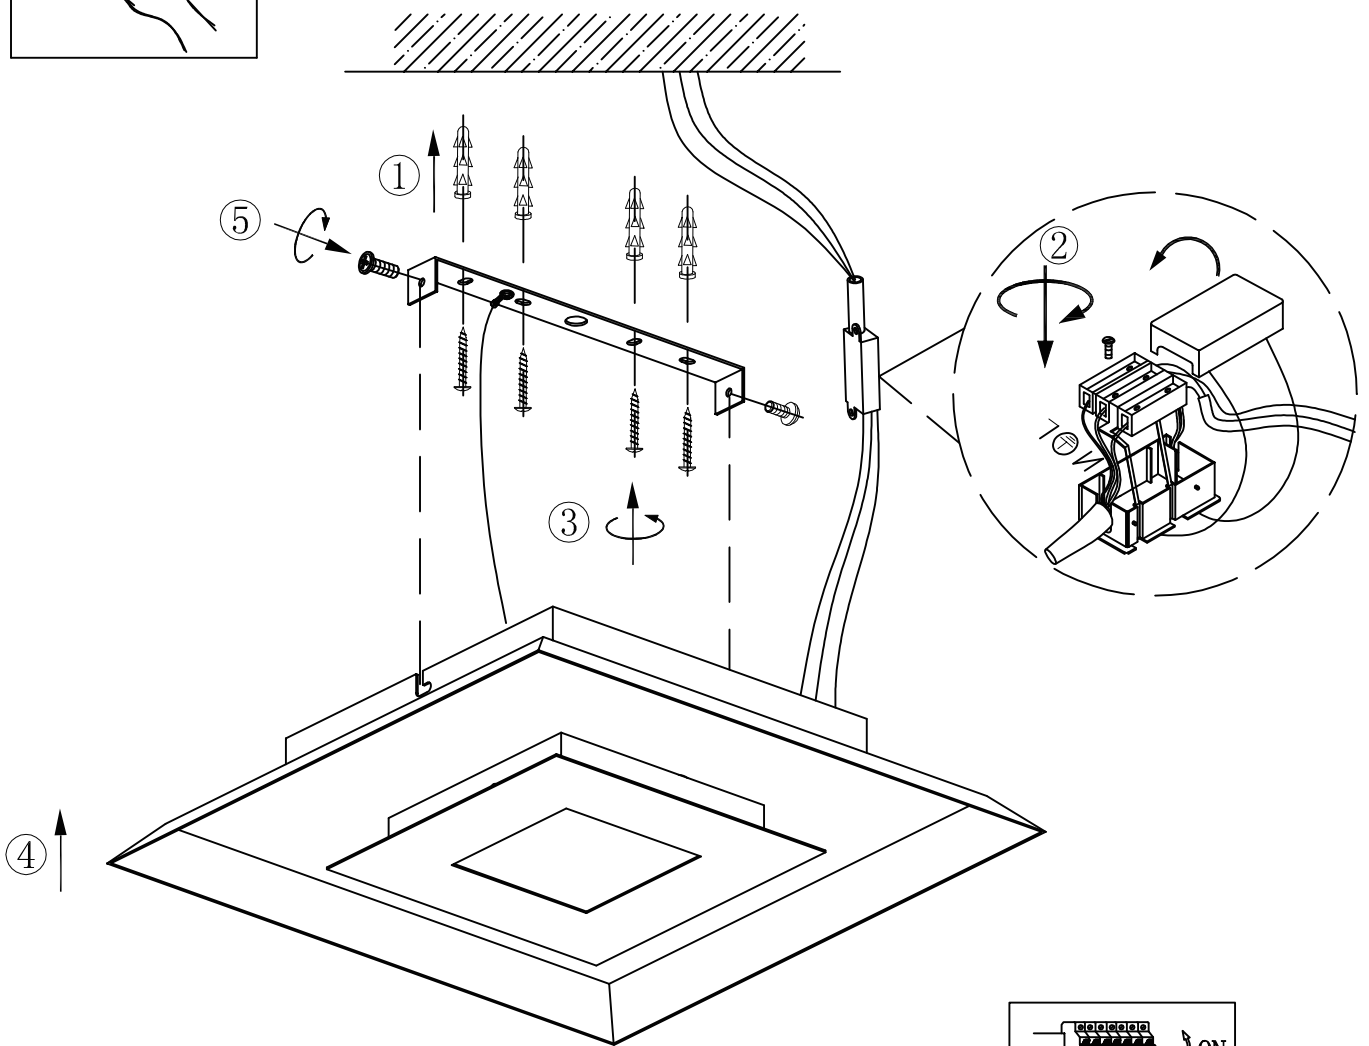

INFO
 Art.-Nr.:
 9021 S GO
 9021 S SI
 230V ~ 50Hz

ECO-LIGHT
 Leuchten GmbH

ECO-LIGHT Leuchten GmbH
 Bücheler Weg 27, 53347 Alfter, Germany
 www.eco-light.biz