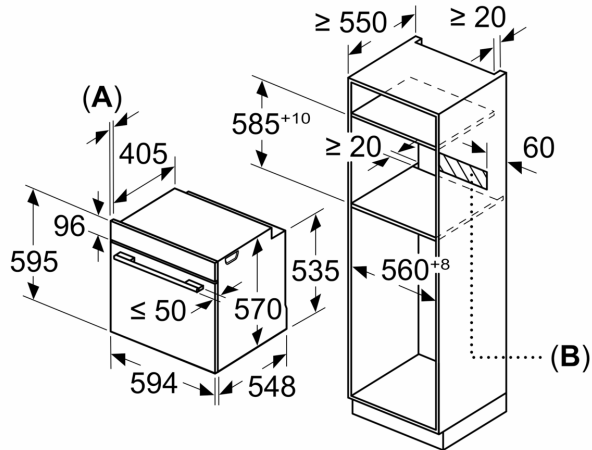

#### Maße

- Gerätemaße (HxBxT): 595 x 594 x 548mm
- Nischenmaße (HxBxT): 595 mm x 560 mm x 550 mm
- „Maße und Einbauhinweise zu diesem Gerät gemäß technischer Zeichnung beachten“

## Einbau-Backofen, 60 x 60 cm, Schwarz CF4M28062

Maße in mm

**A:** 19,5 mm

**B:** Platz für Geräteanschluß 320 x 115 mm

Einbau mit einem Kochfeld.