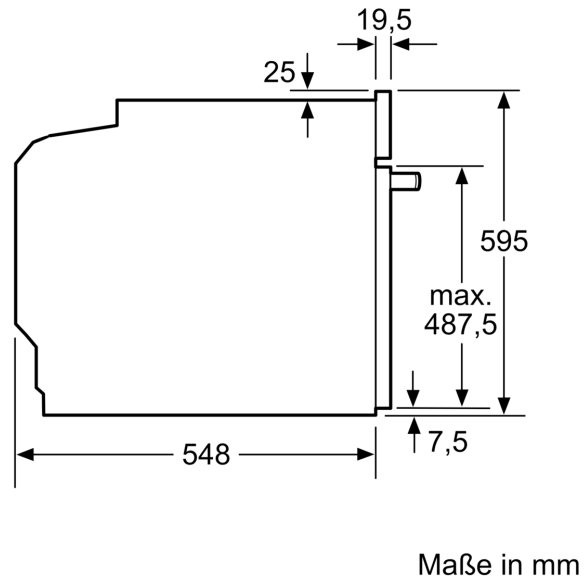

Einbau-Backofen, 60 x 60 cm, Schwarz CF4M28062