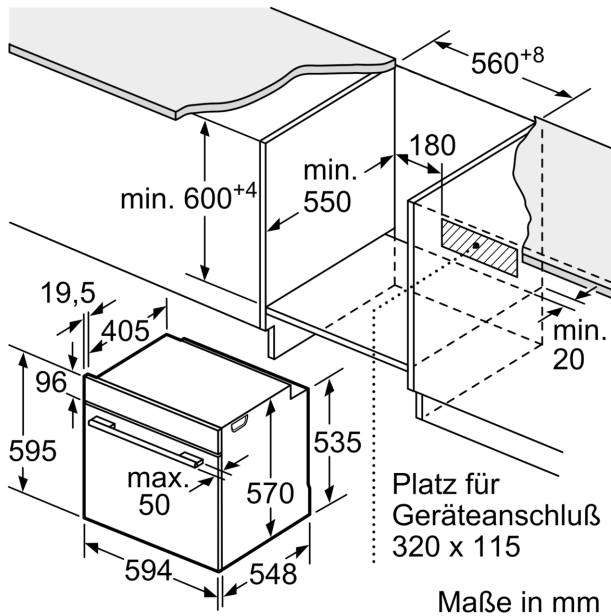

#### Maße

- Gerätemaße (HxBxT): 595 x 594 x 548mm
- Nischenmaße (HxBxT): 595 mm x 560 mm x 550 mm
- „Maße und Einbauhinweise zu diesem Gerät gemäß technischer Zeichnung beachten“

## Einbau-Backofen, 60 x 60 cm, Schwarz CF4M28062

Maße in mm

**A:** 19,5 mm

**B:** Platz für Geräteanschluß 320 x 115 mm

Einbau mit einem Kochfeld.