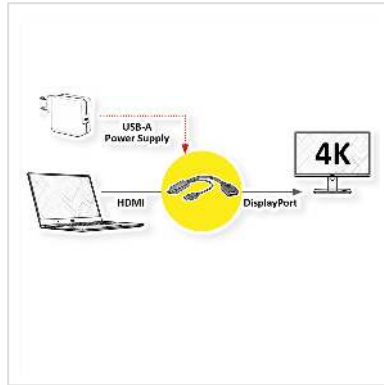

ROLINE 4K HDMI - DisplayPort-Adapter, v1.2, HDMI ST - DP BU, Aktiv

Artikelnummer	12.03.3147
Hersteller	ROLINE
Hersteller-Art.-Nr.	12.03.3147
EAN (Einzelstück)	7630049619470

2160p

4K

HDMI zu DisplayPort Kabeladapter zur Verbindung beispielsweise einer Grafikkarte mit HDMI mit einem Monitor mit DisplayPort-Anschluss - mit einer Auflösung von bis zu 3840x2160 @30Hz!

- Sie wollen an Ihrer Grafikkarte mit HDMI-Buchse ein DP-Kabel zum Monitor anbringen? Die Lösung ist der HDMI-DisplayPort-Adapter zum Anschluss eines DisplayPort-Kabels mit zwei DP-Steckern.
- Aktiver Adapter mit HDMI-Stecker und DisplayPort-Buchse.
- DisplayPort Version 1.2 erlaubt höhere Auflösungen und Bildwiederholraten sowie größere Farbtiefen.

Was sind die Vorteile beim Verwenden eines aktiven Adapters?

Aktive Adapter sollten dann eingesetzt werden, wenn Sie längere Kabel verwenden. Das Bildsignal wird im Adapter elektronisch umgewandelt und verbessert Ihr Bild.

Technische Daten

Hersteller	ROLINE
Produktgruppe	Adapter, Terminatoren, Konverter

Produkttyp	HDMI - DisplayPort Adapter
Farbe	schwarz
Länge	0.15 m
Max. Auflösung	3840 x 2160 @60Hz (4K, UHD-1)
Anschlüsse Seite 1 (PC)	HDMI Stecker
Anschlüsse Seite 2 (Peripherie)	DisplayPort Buchse
Seite 1 Typ des Anschlusses	HDMI Typ A
Seite 1 Art des Anschlusses	Männlich (Stecker)
Seite 2 Typ des Anschlusses	DisplayPort
Seite 2 Art des Anschlusses	Weiblich (Buchse)
Aktiv / Passiv	aktiv
Anwendungsbereich	extern
Technische Besonderheiten	DisplayPort Version 1.2, Aktiv