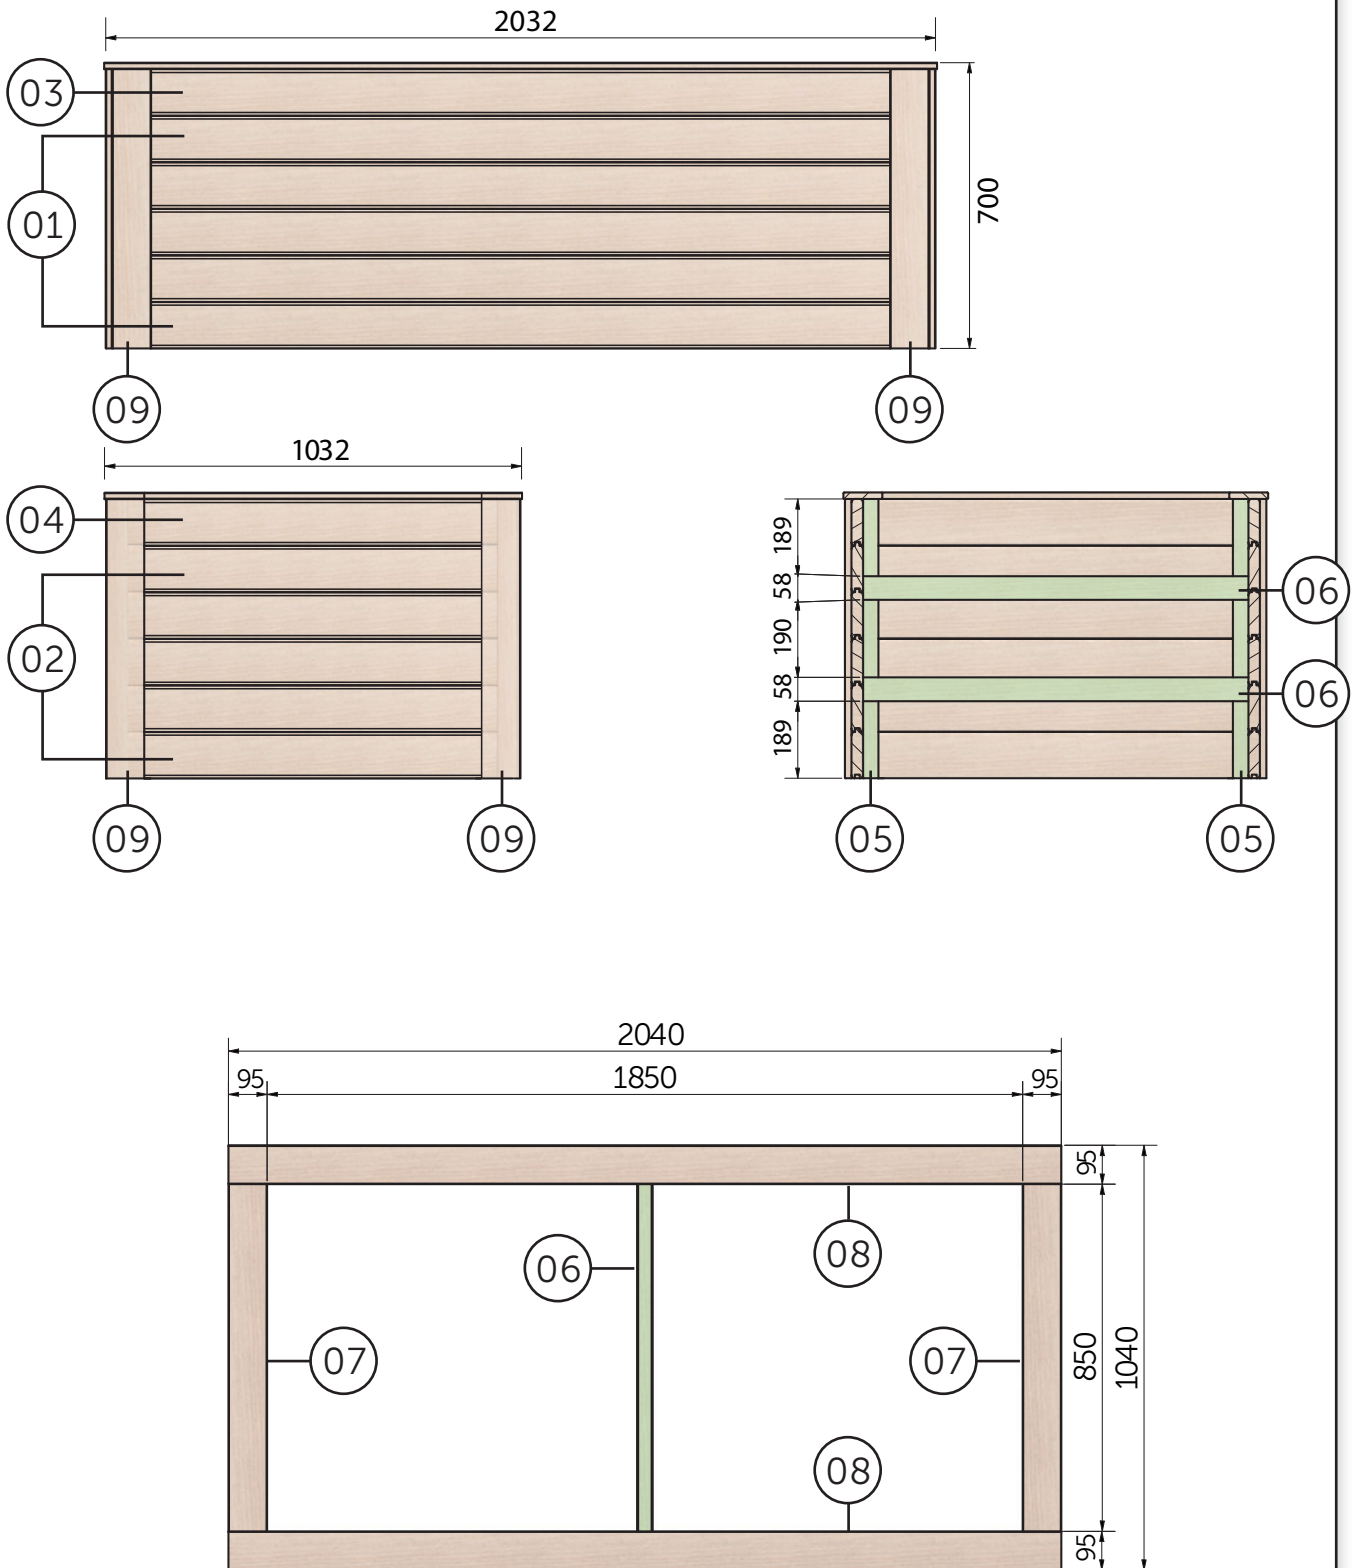

KH-HB-28-001 MONTAGEANLEITUNG

2,00 x 1,00 x 0,7 m
(B, T, H)

28 mm

A

ÜBERSICHT AUFBAU und TEILEZUORDNUNG

AUFBAU WÄNDE

A

60 x
4,5 x 50 mm

STABILISATION INNEN MITTIG

FERIGSTELLUNG ABDECKUNGEN

TEILELISTE: KH-HB-28-001

Pos.		Dimensionen mm	Stück/ pieces	Kontrolle ✓ ✗	Art.-Nr.
01	Wandbohlen, Breite	28 x 114 x 2000	10		020281142000
02	Wandbohlen, Tiefe	28 x 114 x 944	10		020281140944
03	Abschlußwandbohle, Breite, ohne Feder	28 x 114 x 2000	2		028281142000
04	Abschlußwandbohle, Tiefe, ohne Feder	28 x 114 x 944	2		028281140944
05	Eck-+Seitenleistenhölzer für innen	38 x 58 x 684	6		020380580684
06	Leistenhölzer für innen, horizontal	38 x 58 x 944	2		020380580944
07	Abdeckleisten, oben	16 x 95 x 850	2		020160950850
08	Abdeckleisten, oben	16 x 95 x 2040	2		020160952040
09	Abdeckleisten, Seiten	16 x 95 x 684	8		020160950684
10	Einlegefolie	800 x 6250	1		090080625125
	Beutel (3) (Schrauben)		1		085100000002