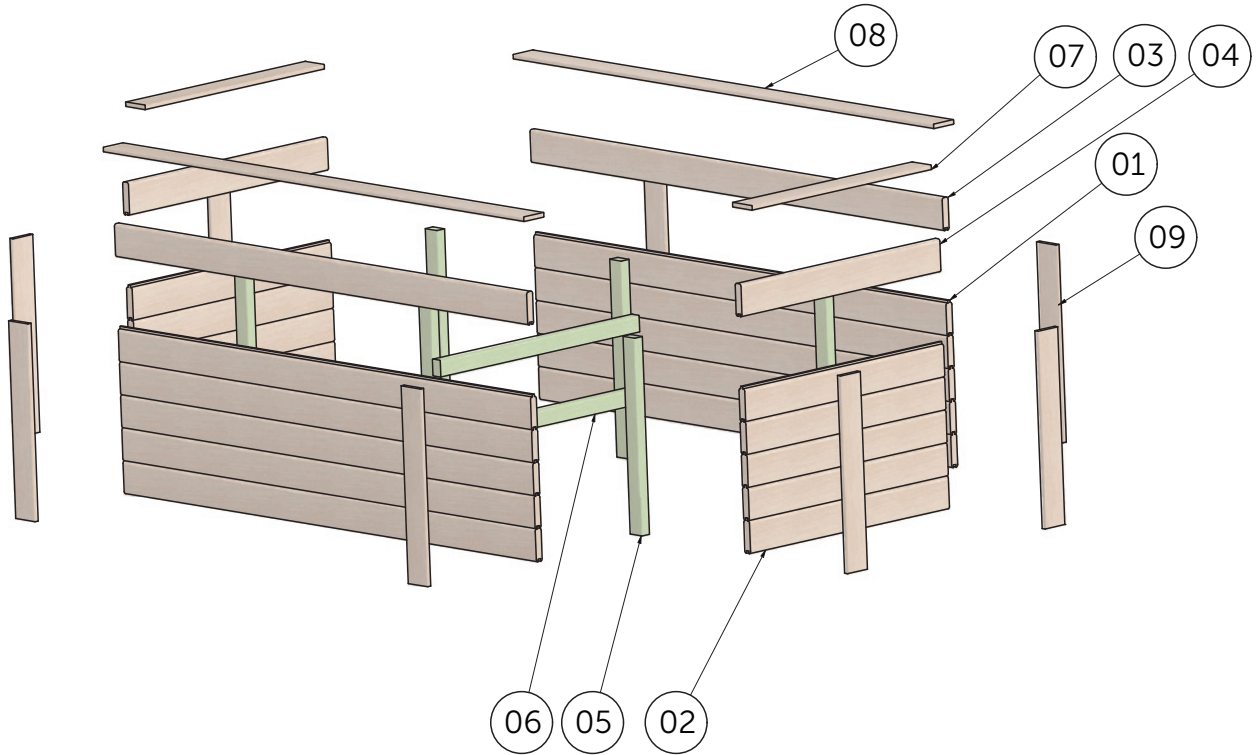

KH-HB-28-001 MONTAGEANLEITUNG

2,00 x 1,00 x 0,7 m
(B, T, H)

28 mm

A

ÜBERSICHT AUFBAU und TEILEZUORDNUNG

AUFBAU WÄNDE

A

60 x
4,5 x 50 mm

STABILISATION INNEN MITTIG

FERIGSTELLUNG ABDECKUNGEN

TEILELISTE: KH-HB-28-001

Pos.		Dimensionen mm	Stück/ pieces	Kontrolle ✓ ✗	Art.-Nr.
01	Wandbohlen, Breite	28 x 114 x 2000	10		020281142000
02	Wandbohlen, Tiefe	28 x 114 x 944	10		020281140944
03	Abschlußwandbohle, Breite, ohne Feder	28 x 114 x 2000	2		028281142000
04	Abschlußwandbohle, Tiefe, ohne Feder	28 x 114 x 944	2		028281140944
05	Eck-+Seitenleistenhölzer für innen	38 x 58 x 684	6		020380580684
06	Leistenhölzer für innen, horizontal	38 x 58 x 944	2		020380580944
07	Abdeckleisten, oben	16 x 95 x 850	2		020160950850
08	Abdeckleisten, oben	16 x 95 x 2040	2		020160952040
09	Abdeckleisten, Seiten	16 x 95 x 684	8		020160950684
10	Einlegefolie	800 x 6250	1		090080625125
	Beutel (3) (Schrauben)		1		085100000002