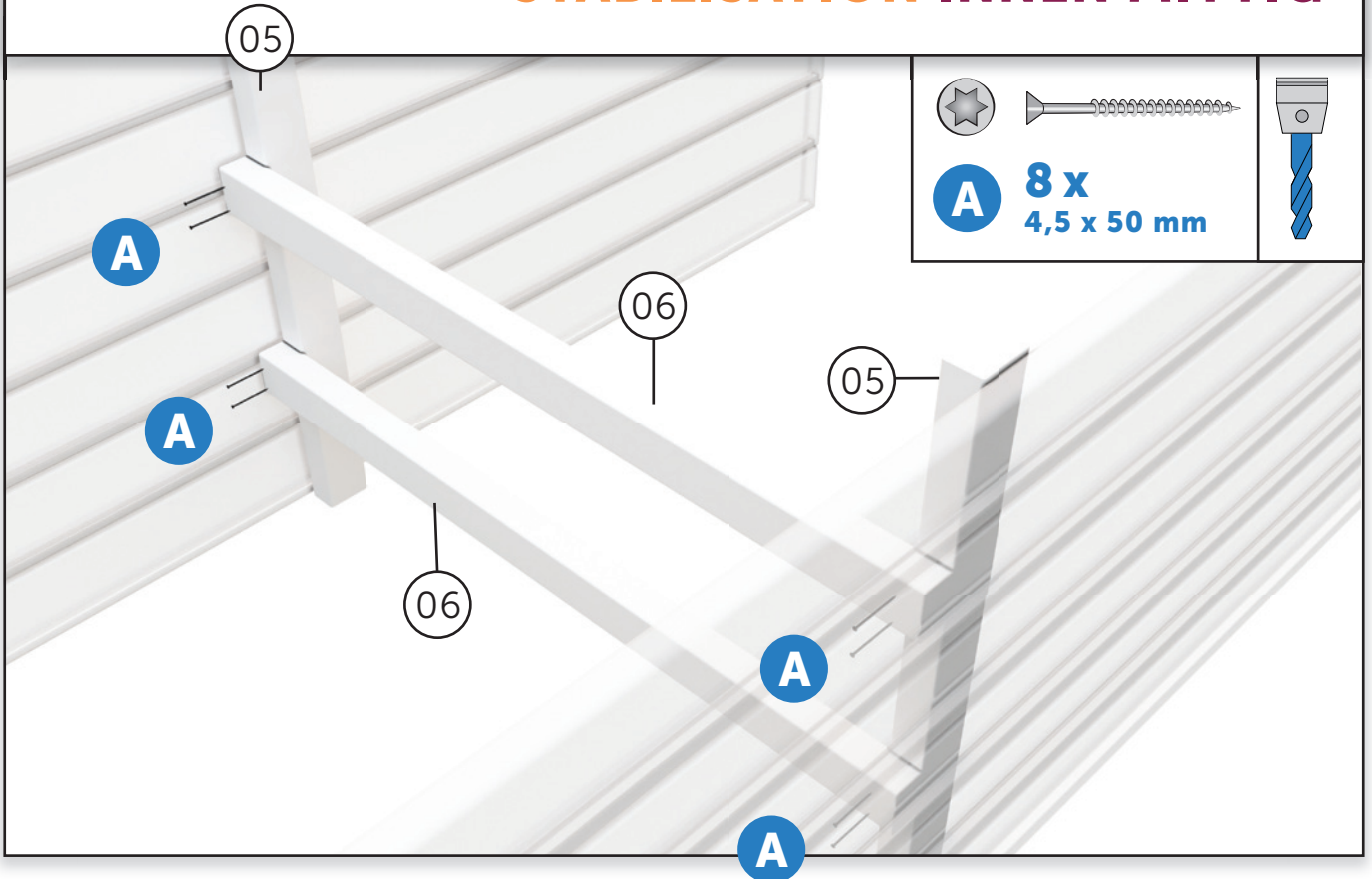

KH-HB-28-001 MONTAGEANLEITUNG

2,00 x 1,00 x 0,7 m
(B, T, H)

28 mm

A

ÜBERSICHT AUFBAU und TEILEZUORDNUNG

AUFBAU WÄNDE

A

60 x
4,5 x 50 mm

STABILISATION INNEN MITTIG

FERIGSTELLUNG ABDECKUNGEN

TEILELISTE: KH-HB-28-001

Pos.		Dimensionen mm	Stück/ pieces	Kontrolle ✓ ✗	Art.-Nr.
01	Wandbohlen, Breite	28 x 114 x 2000	10		020281142000
02	Wandbohlen, Tiefe	28 x 114 x 944	10		020281140944
03	Abschlußwandbohle, Breite, ohne Feder	28 x 114 x 2000	2		028281142000
04	Abschlußwandbohle, Tiefe, ohne Feder	28 x 114 x 944	2		028281140944
05	Eck-+Seitenleistenhölzer für innen	38 x 58 x 684	6		020380580684
06	Leistenhölzer für innen, horizontal	38 x 58 x 944	2		020380580944
07	Abdeckleisten, oben	16 x 95 x 850	2		020160950850
08	Abdeckleisten, oben	16 x 95 x 2040	2		020160952040
09	Abdeckleisten, Seiten	16 x 95 x 684	8		020160950684
10	Einlegefolie	800 x 6250	1		090080625125
	Beutel (3) (Schrauben)		1		085100000002