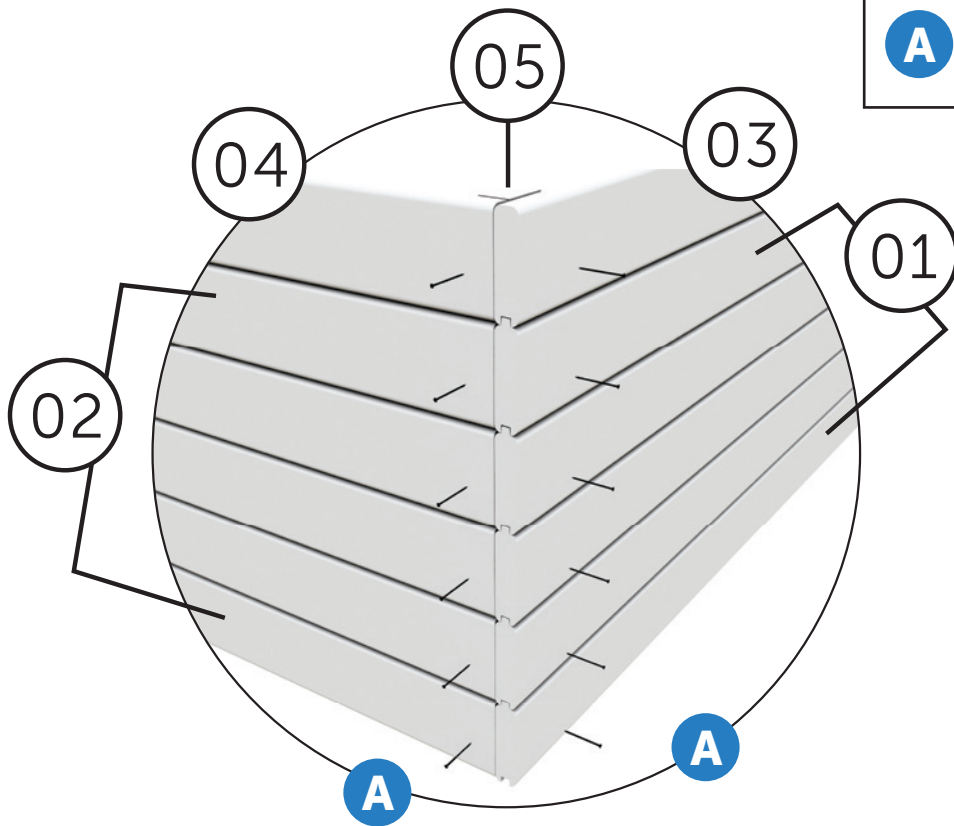

KH-HB-28-001 MONTAGEANLEITUNG

2,00 x 1,00 x 0,7 m
(B, T, H)

28 mm

A

ÜBERSICHT AUFBAU und TEILEZUORDNUNG

AUFBAU WÄNDE

A

60 x
4,5 x 50 mm

STABILISATION INNEN MITTIG

FERIGSTELLUNG ABDECKUNGEN

TEILELISTE: KH-HB-28-001

Pos.		Dimensionen mm	Stück/ pieces	Kontrolle ✓ ✗	Art.-Nr.
01	Wandbohlen, Breite	28 x 114 x 2000	10		020281142000
02	Wandbohlen, Tiefe	28 x 114 x 944	10		020281140944
03	Abschlußwandbohle, Breite, ohne Feder	28 x 114 x 2000	2		028281142000
04	Abschlußwandbohle, Tiefe, ohne Feder	28 x 114 x 944	2		028281140944
05	Eck-+Seitenleistenhölzer für innen	38 x 58 x 684	6		020380580684
06	Leistenhölzer für innen, horizontal	38 x 58 x 944	2		020380580944
07	Abdeckleisten, oben	16 x 95 x 850	2		020160950850
08	Abdeckleisten, oben	16 x 95 x 2040	2		020160952040
09	Abdeckleisten, Seiten	16 x 95 x 684	8		020160950684
10	Einlegefolie	800 x 6250	1		090080625125
	Beutel (3) (Schrauben)		1		085100000002