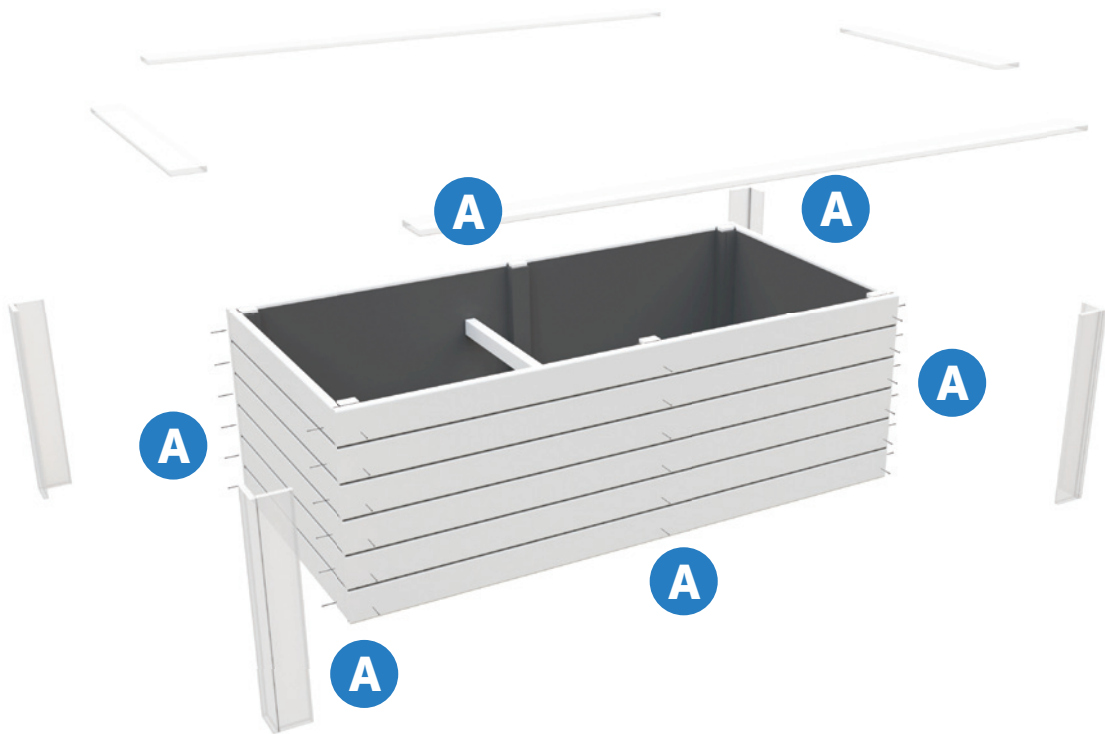

KH-HB-28-001 MONTAGEANLEITUNG

2,00 x 1,00 x 0,7 m
(B, T, H)

28 mm

A

ÜBERSICHT AUFBAU und TEILEZUORDNUNG

AUFBAU WÄNDE

A

60 x
4,5 x 50 mm

STABILISATION INNEN MITTIG

FERIGSTELLUNG ABDECKUNGEN

TEILELISTE: KH-HB-28-001

Pos.		Dimensionen mm	Stück/ pieces	Kontrolle ✓ ✗	Art.-Nr.
01	Wandbohlen, Breite	28 x 114 x 2000	10		020281142000
02	Wandbohlen, Tiefe	28 x 114 x 944	10		020281140944
03	Abschlußwandbohle, Breite, ohne Feder	28 x 114 x 2000	2		028281142000
04	Abschlußwandbohle, Tiefe, ohne Feder	28 x 114 x 944	2		028281140944
05	Eck-+Seitenleistenhölzer für innen	38 x 58 x 684	6		020380580684
06	Leistenhölzer für innen, horizontal	38 x 58 x 944	2		020380580944
07	Abdeckleisten, oben	16 x 95 x 850	2		020160950850
08	Abdeckleisten, oben	16 x 95 x 2040	2		020160952040
09	Abdeckleisten, Seiten	16 x 95 x 684	8		020160950684
10	Einlegefolie	800 x 6250	1		090080625125
	Beutel (3) (Schrauben)		1		085100000002