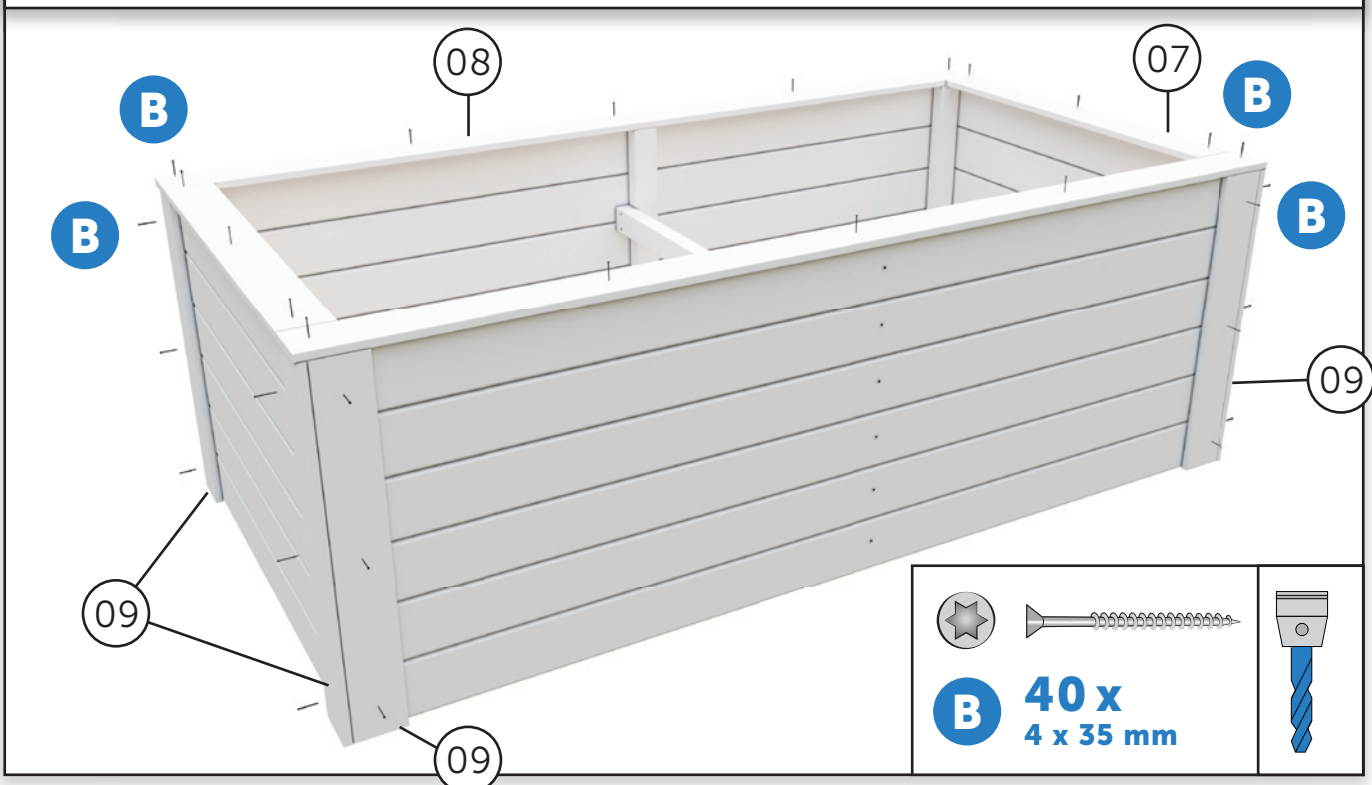

KH-HB-28-001 MONTAGEANLEITUNG

2,00 x 1,00 x 0,7 m
(B, T, H)

28 mm

A

ÜBERSICHT AUFBAU und TEILEZUORDNUNG

AUFBAU WÄNDE

A

60 x
4,5 x 50 mm

STABILISATION INNEN MITTIG

FERIGSTELLUNG ABDECKUNGEN

TEILELISTE: KH-HB-28-001

Pos.		Dimensionen mm	Stück/ pieces	Kontrolle ✓ ✗	Art.-Nr.
01	Wandbohlen, Breite	28 x 114 x 2000	10		020281142000
02	Wandbohlen, Tiefe	28 x 114 x 944	10		020281140944
03	Abschlußwandbohle, Breite, ohne Feder	28 x 114 x 2000	2		028281142000
04	Abschlußwandbohle, Tiefe, ohne Feder	28 x 114 x 944	2		028281140944
05	Eck-+Seitenleistenhölzer für innen	38 x 58 x 684	6		020380580684
06	Leistenhölzer für innen, horizontal	38 x 58 x 944	2		020380580944
07	Abdeckleisten, oben	16 x 95 x 850	2		020160950850
08	Abdeckleisten, oben	16 x 95 x 2040	2		020160952040
09	Abdeckleisten, Seiten	16 x 95 x 684	8		020160950684
10	Einlegefolie	800 x 6250	1		090080625125
	Beutel (3) (Schrauben)		1		085100000002