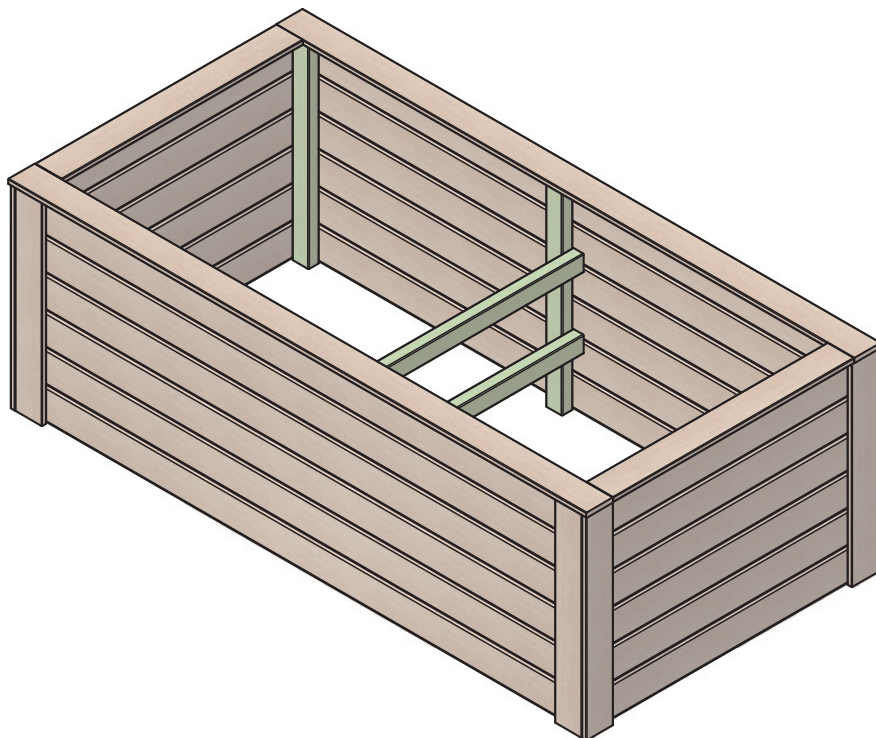

KH-HB-28-001 MONTAGEANLEITUNG

2,00 x 1,00 x 0,7 m
(B, T, H)

28 mm

A

ÜBERSICHT AUFBAU und TEILEZUORDNUNG

AUFBAU WÄNDE

A

60 x
4,5 x 50 mm

STABILISATION INNEN MITTIG

FERIGSTELLUNG ABDECKUNGEN

TEILELISTE: KH-HB-28-001

Pos.		Dimensionen mm	Stück/ pieces	Kontrolle ✓ ✗	Art.-Nr.
01	Wandbohlen, Breite	28 x 114 x 2000	10		020281142000
02	Wandbohlen, Tiefe	28 x 114 x 944	10		020281140944
03	Abschlußwandbohle, Breite, ohne Feder	28 x 114 x 2000	2		028281142000
04	Abschlußwandbohle, Tiefe, ohne Feder	28 x 114 x 944	2		028281140944
05	Eck-+Seitenleistenhölzer für innen	38 x 58 x 684	6		020380580684
06	Leistenhölzer für innen, horizontal	38 x 58 x 944	2		020380580944
07	Abdeckleisten, oben	16 x 95 x 850	2		020160950850
08	Abdeckleisten, oben	16 x 95 x 2040	2		020160952040
09	Abdeckleisten, Seiten	16 x 95 x 684	8		020160950684
10	Einlegefolie	800 x 6250	1		090080625125
	Beutel (3) (Schrauben)		1		085100000002