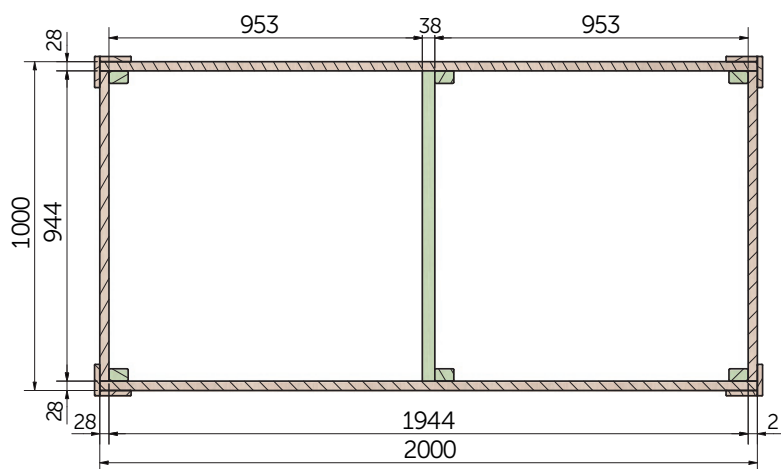

KH-HB-28-001 MONTAGEANLEITUNG

2,00 x 1,00 x 0,7 m
(B, T, H)

28 mm

A

ÜBERSICHT AUFBAU und TEILEZUORDNUNG

AUFBAU WÄNDE

A

60 x
4,5 x 50 mm

STABILISATION INNEN MITTIG

FERIGSTELLUNG ABDECKUNGEN

TEILELISTE: KH-HB-28-001

Pos.		Dimensionen mm	Stück/ pieces	Kontrolle ✓ ✗	Art.-Nr.
01	Wandbohlen, Breite	28 x 114 x 2000	10		020281142000
02	Wandbohlen, Tiefe	28 x 114 x 944	10		020281140944
03	Abschlußwandbohle, Breite, ohne Feder	28 x 114 x 2000	2		028281142000
04	Abschlußwandbohle, Tiefe, ohne Feder	28 x 114 x 944	2		028281140944
05	Eck-+Seitenleistenhölzer für innen	38 x 58 x 684	6		020380580684
06	Leistenhölzer für innen, horizontal	38 x 58 x 944	2		020380580944
07	Abdeckleisten, oben	16 x 95 x 850	2		020160950850
08	Abdeckleisten, oben	16 x 95 x 2040	2		020160952040
09	Abdeckleisten, Seiten	16 x 95 x 684	8		020160950684
10	Einlegefolie	800 x 6250	1		090080625125
	Beutel (3) (Schrauben)		1		085100000002