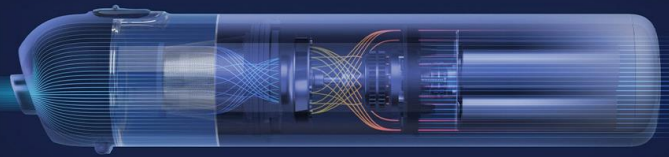

Mi Vacuum Cleaner mini

Leicht, tragbar und leistungsstark!

Mi Vacuum Cleaner mini

13 kPa Saugleistung

Mit seiner herausragenden Saugleistung ist der Mi Vacuum Cleaner Mini der perfekte Unterstützer beim Kampf gegen Schmutz und Staub. Dank waschbarem HEPA-Filter bekämpft er sogar 99,97 % aller Partikel bis $<0,3 \mu\text{m}$.

30 Min. Akkulaufzeit

Einfache Säubern des Staubbehälters dank Ein-Knopf-Lösung. Für eine optimale Reinigung bietet der Mi Vacuum Cleaner Mini zwei Saugstufen (Standard und Max) und zwei verschiedene Aufsätze (Fugen- und Bürstenaufsatz).

Leicht und handlich

Mit nur 500 g Gewicht und der Größe einer handelsüblichen Wasserflasche, ist der Mi Vacuum Cleaner Mini einfach zu verstauen und zu transportieren und somit bspw. der ideale Begleiter bei jeder Autofahrt.

Mi Vacuum Cleaner mini

Leicht, tragbar und leistungsstark!

Spezifikationen

Saugleistung:	13.000 Pa (max. Stufe) / 6.000 Pa (Standard-Stufe)
Leistung:	bis zu 120 W
Nennspannung:	10,8 V
Saugdauer:	30 Min. (Standard) und 9 Min. (Max)
Motordrehzahl:	88.000 Umdrehungen/Minute
Motor:	Bürstenloser Motor
Farbe:	Weiß
Akku-Typ:	Li-Ionen-Akku
Akku-Größe & Laden:	2.000 mAh Akku mit USB Type-C
Abmaße:	55,0 x 55,0 x 267,0 mm
Nettogewicht:	500 g
Doppel-Filter:	Grobfilter aus Edelstahl + HEPA-Filter
Lieferumfang:	Mi Vacuum Cleaner Mini, Fugenaufsatz, Bürstenaufsatz, Ladekabel, Bedienungsanleitung
Logistik:	
Mi Vacuum Cleaner Mini :	6934177723193 (BHR4562GL)