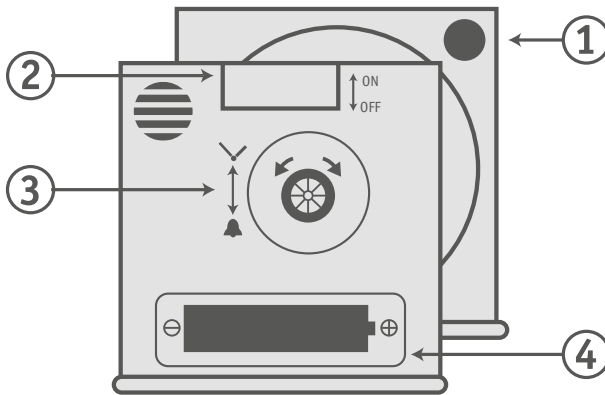

Tasten und Funktionen

4460949 + 4460950 + 4460951

FUNKTION

1. Licht / Weckwiederholung
2. Wecker Ein / Aus
3. Gedrücktes Stellrad:
Weckzeit einstellen
Gezogenes Stellrad:
Uhrzeit einstellen
4. 1x Batterie Mignon AA
R6 - 1,5V (inkl.)

FUNCTION

1. Light / Snooze function
2. Alarm On / Off switch
3. Pushed button:
Set alarm
Pulled button:
Set time
4. 1x Battery Mignon AA
R6 - 1,5V (incl.)