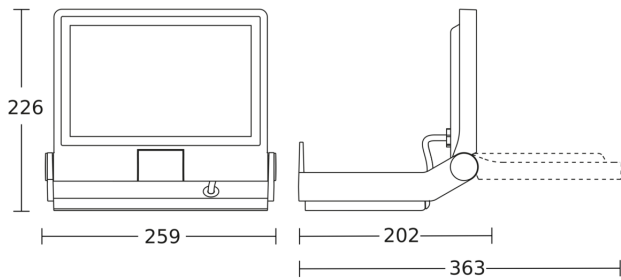

XLED PRO ONE Max

ohne Bewegungsmelder - weiß
EAN 4007841 086824
Art.-Nr. 086824

Maßzeichnung