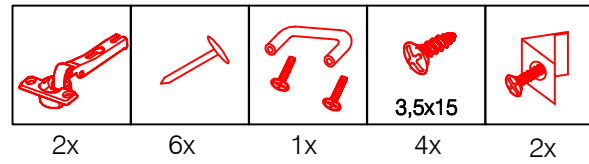

# US 40 B/ 50 B/ 60 B Variante (Blocktype)

Flex-Well Vertriebs GmbH  
Industriestr. 80  
32120 Hiddenhausen  
info@flex-well.de

Montageanleitung / Notice de montage / Assembly instruction

# SPU 50 Variante Blocktype

Montageanleitung / Notice de montage / Assembly instruction

Flex-Well Vertriebs GmbH  
Industriestr. 80  
32120 Hiddenhausen  
info@flex-well.de

2x

4x

Ø5mm

4x

14x

4x

2x

1x

3,5x15

3,5x15

Ø 5mm

5x

3,5x30