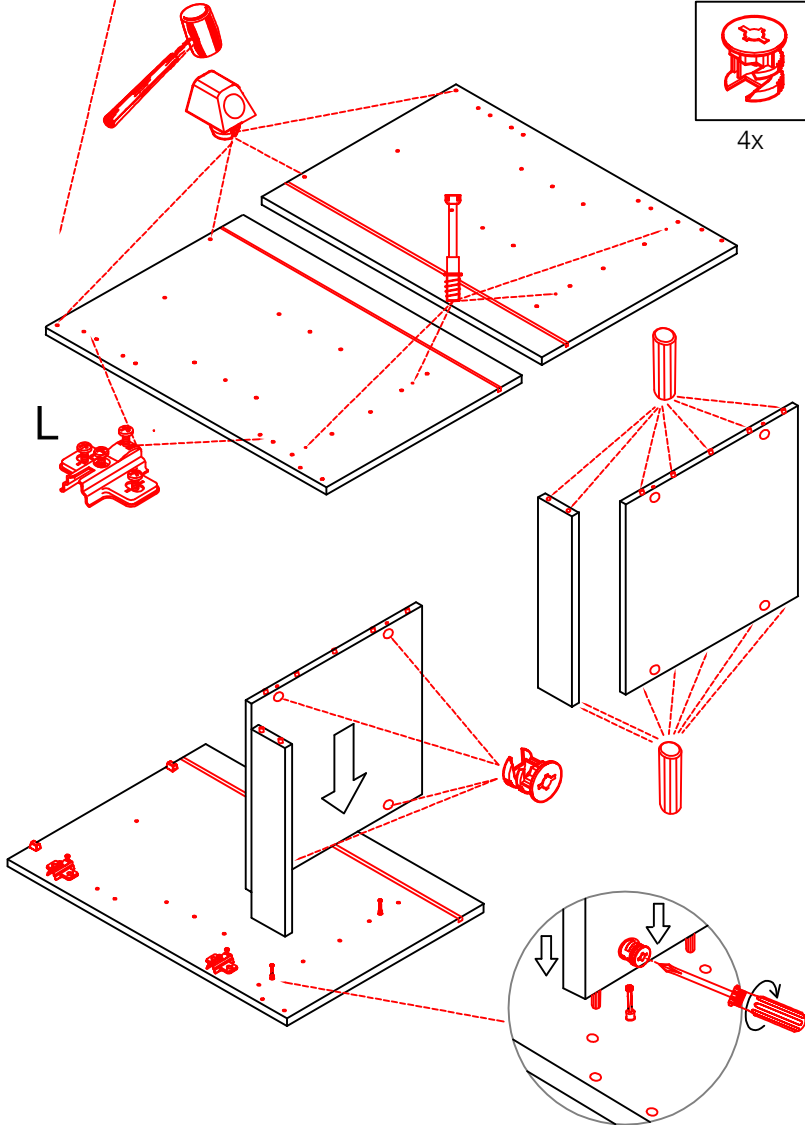

# SPU 50 Variante Blocktype

Montageanleitung / Notice de montage / Assembly instruction

Flex-Well Vertriebs GmbH  
Industriestr. 80  
32120 Hiddenhausen  
info@flex-well.de

2x

4x

Ø5mm

4x

14x

4x

2x

1x

3,5x15

3,5x15

Ø 5mm

5x

3,5x30

4x

2x 2x 4x

L

R

Ø5mm 8x 8x 12x

**H 30 / H 40 / H 50 / H 60 / KH 60-32 / HG 50 / HGH 50 / H 50-89 / H 60-89 -Varianto**

Montageanleitung / Notice de montage / Assembly instruction

Flex-Well Vertriebs GmbH  
Industriestr. 80  
32120 Hiddenhausen  
info@flex-well.de

4x 12x 2x 1x 4x 3,5x15

8x 2x 2x Ø8mm