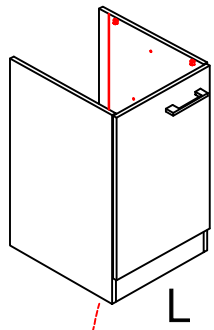

# US 40 B/ 50 B/ 60 B Variante (Blocktype)

Flex-Well Vertriebs GmbH  
Industriestr. 80  
32120 Hiddenhausen  
info@flex-well.de

Montageanleitung / Notice de montage / Assembly instruction

# SPU 50 Variante Blocktype

Montageanleitung / Notice de montage / Assembly instruction

Flex-Well Vertriebs GmbH  
Industriestr. 80  
32120 Hiddenhausen  
info@flex-well.de

2x

4x

Ø5mm

4x

14x

4x

2x

1x

3,5x15

3,5x15

Ø 5mm

5x

3,5x30

4x

2x 2x 4x

L

R

Ø5mm 8x 8x 12x

**H 30 / H 40 / H 50 / H 60 / KH 60-32 / HG 50 / HGH 50 / H 50-89 / H 60-89 -Varianto**

Montageanleitung / Notice de montage / Assembly instruction

Flex-Well Vertriebs GmbH  
Industriestr. 80  
32120 Hiddenhausen  
info@flex-well.de