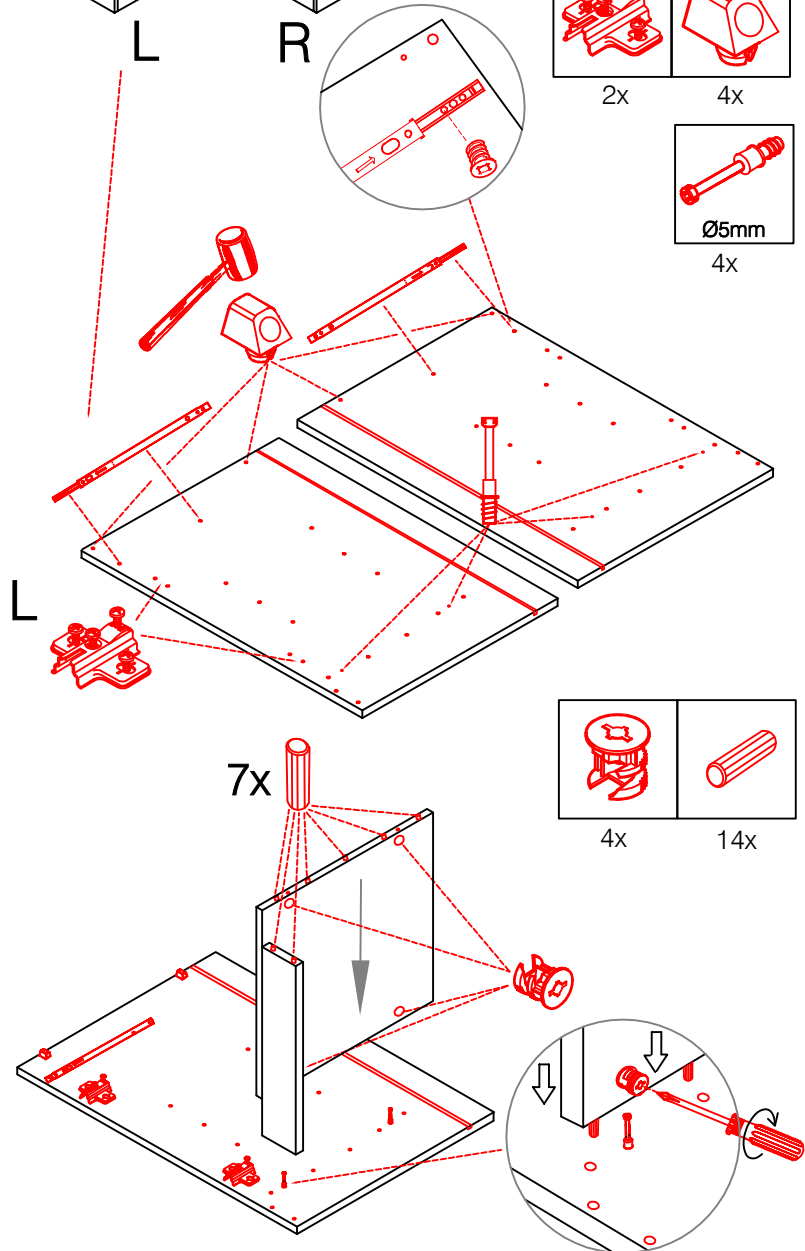

# SPU 50 Variante Blocktype

Montageanleitung / Notice de montage / Assembly instruction

Flex-Well Vertriebs GmbH  
Industriestr. 80  
32120 Hiddenhausen  
info@flex-well.de

2x

4x

Ø5mm

4x

14x

4x

2x

1x

3,5x15

3,5x15

Ø 5mm

5x

3,5x30

4x

2x 2x 4x

L

R

Ø5mm 8x 8x 12x

**H 30 / H 40 / H 50 / H 60 / KH 60-32 / HG 50 / HGH 50 / H 50-89 / H 60-89 -Varianto**

Montageanleitung / Notice de montage / Assembly instruction

Flex-Well Vertriebs GmbH  
Industriestr. 80  
32120 Hiddenhausen  
info@flex-well.de

4x 12x 2x 1x 4x 3,5x15

8x 2x 2x Ø8mm