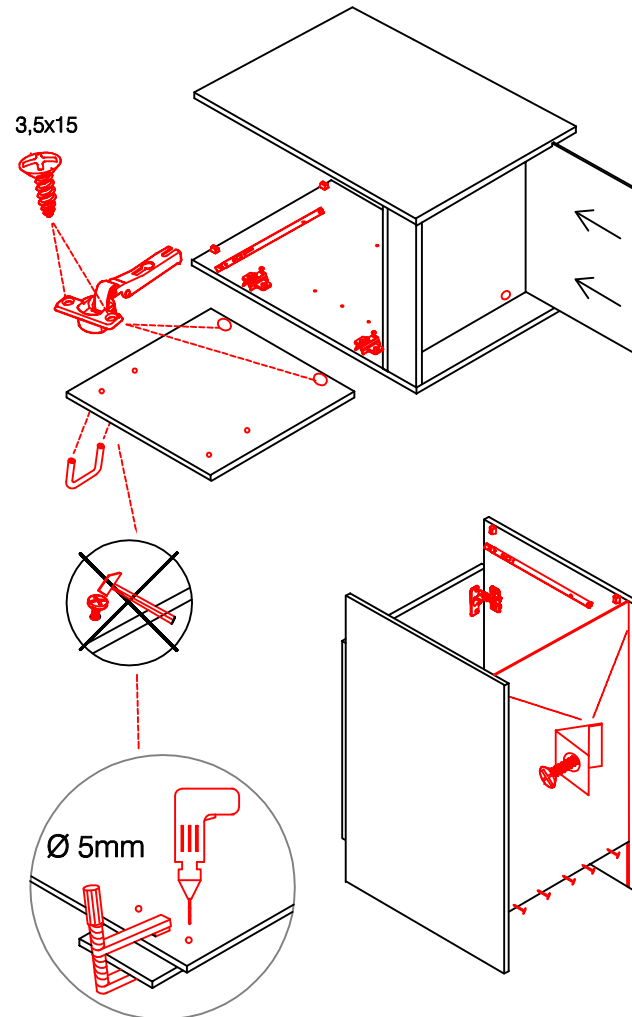

# SPU 50 Variante Blocktype

Montageanleitung / Notice de montage / Assembly instruction

Flex-Well Vertriebs GmbH  
Industriestr. 80  
32120 Hiddenhausen  
info@flex-well.de

2x

4x

Ø5mm

4x

14x

4x

2x

1x

3,5x15

3,5x15

Ø 5mm

5x

3,5x30

4x

2x 2x 4x

L

R

Ø5mm 8x 8x 12x

**H 30 / H 40 / H 50 / H 60 / KH 60-32 / HG 50 / HGH 50 / H 50-89 / H 60-89 -Varianto**

Montageanleitung / Notice de montage / Assembly instruction

Flex-Well Vertriebs GmbH  
Industriestr. 80  
32120 Hiddenhausen  
info@flex-well.de

4x 12x 2x 1x 4x 3,5x15

8x 2x 2x Ø8mm