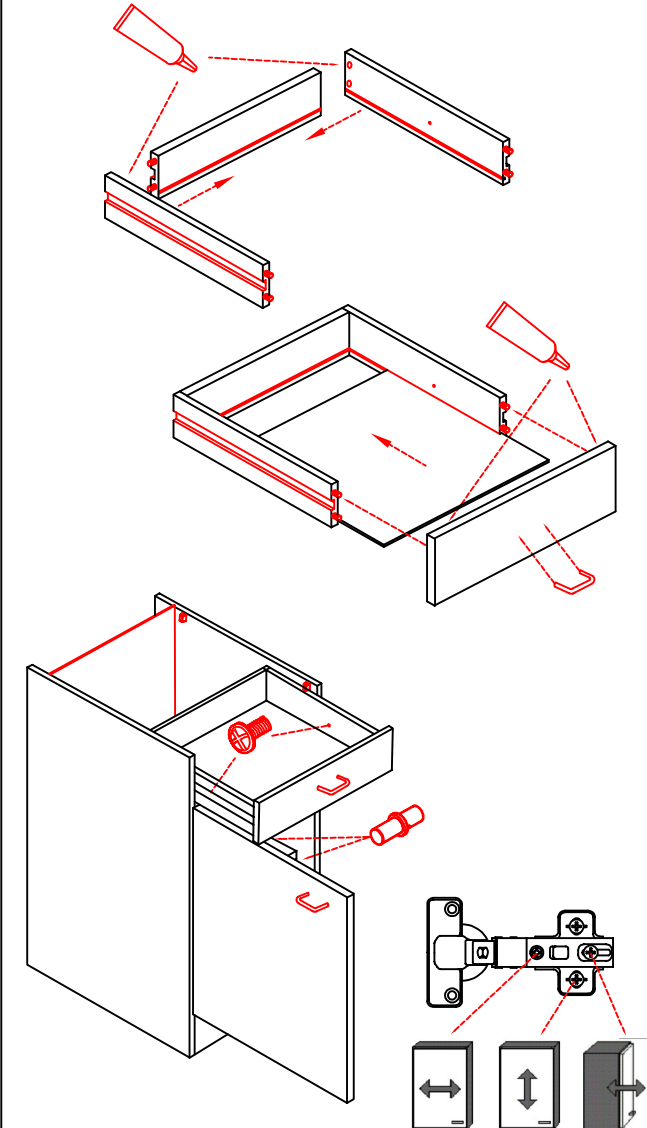

# US 40 B/ 50 B/ 60 B Variante (Blocktype)

Flex-Well Vertriebs GmbH  
Industriestr. 80  
32120 Hiddenhausen  
info@flex-well.de

Montageanleitung / Notice de montage / Assembly instruction

# SPU 50 Variante Blocktype

Montageanleitung / Notice de montage / Assembly instruction

Flex-Well Vertriebs GmbH  
Industriestr. 80  
32120 Hiddenhausen  
info@flex-well.de

2x

4x

Ø5mm

4x

14x

4x

2x

1x

3,5x15

3,5x15

Ø 5mm

5x

3,5x30

4x

2x 2x 4x

L

R

Ø5mm 8x 8x 12x

**H 30 / H 40 / H 50 / H 60 / KH 60-32 / HG 50 / HGH 50 / H 50-89 / H 60-89 -Varianto**

Montageanleitung / Notice de montage / Assembly instruction

Flex-Well Vertriebs GmbH  
Industriestr. 80  
32120 Hiddenhausen  
info@flex-well.de