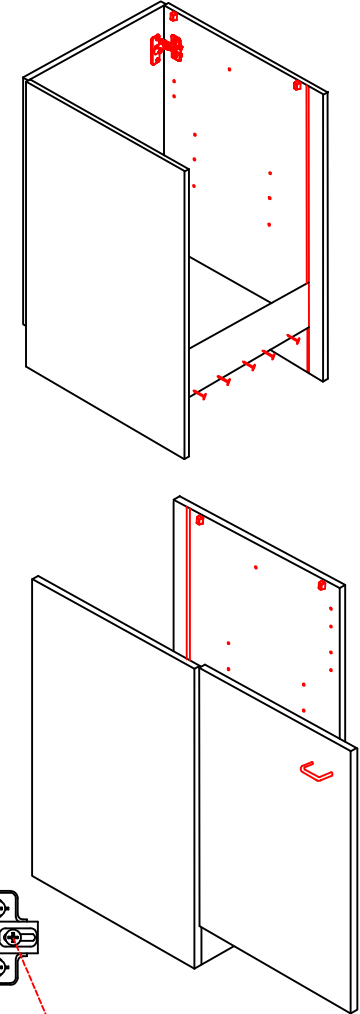

# SPU 50 Variante Blocktype

Montageanleitung / Notice de montage / Assembly instruction

Flex-Well Vertriebs GmbH  
Industriestr. 80  
32120 Hiddenhausen  
info@flex-well.de

2x

4x

Ø5mm

4x

14x

4x

2x

1x

3,5x15

3,5x15

Ø 5mm

5x

3,5x30

4x

2x 2x 4x

L

R

Ø5mm 8x 8x 12x

**H 30 / H 40 / H 50 / H 60 / KH 60-32 / HG 50 / HGH 50 / H 50-89 / H 60-89 -Varianto**

Montageanleitung / Notice de montage / Assembly instruction

Flex-Well Vertriebs GmbH  
Industriestr. 80  
32120 Hiddenhausen  
info@flex-well.de