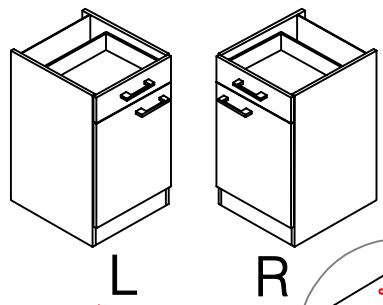

# US 40 B/ 50 B/ 60 B Variante (Blocktype)

Flex-Well Vertriebs GmbH  
Industriestr. 80  
32120 Hiddenhausen  
info@flex-well.de

Montageanleitung / Notice de montage / Assembly instruction

# SPU 50 Variante Blocktype

Montageanleitung / Notice de montage / Assembly instruction

Flex-Well Vertriebs GmbH  
Industriestr. 80  
32120 Hiddenhausen  
info@flex-well.de

2x

4x

Ø5mm

4x

14x

4x

2x 2x 4x

L

R

Ø5mm 8x 8x 12x

**H 30 / H 40 / H 50 / H 60 / KH 60-32 / HG 50 / HGH 50 / H 50-89 / H 60-89 -Varianto**

Montageanleitung / Notice de montage / Assembly instruction

Flex-Well Vertriebs GmbH  
Industriestr. 80  
32120 Hiddenhausen  
info@flex-well.de