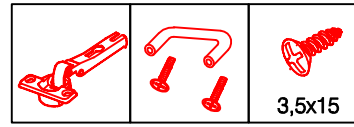

# SPU 50 Variante Blocktype

Montageanleitung / Notice de montage / Assembly instruction

Flex-Well Vertriebs GmbH  
Industriestr. 80  
32120 Hiddenhausen  
info@flex-well.de

2x

4x

Ø5mm

4x

14x

4x

2x

1x

3,5x15

3,5x15

Ø 5mm

5x

3,5x30