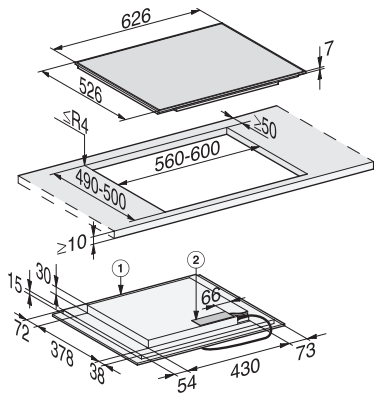

KM 7466 FR 125 Edition
Herdunabhängiges Induktionskochfeld
mit PowerFlex-Kochbereich für maximale Leistungsstärke

KM7464FR, KM7466FR (Skizze)

1) vorn 2) Netzanschlusskasten mit Netzanschlussleitung,
L = 1440 mm