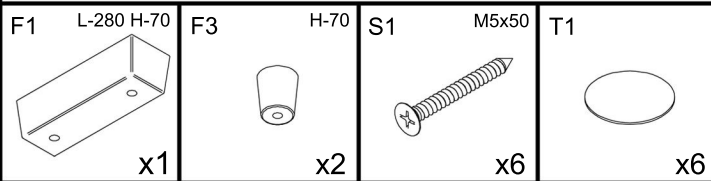

HAITI II Bigsofa (1AL130-1AL130)