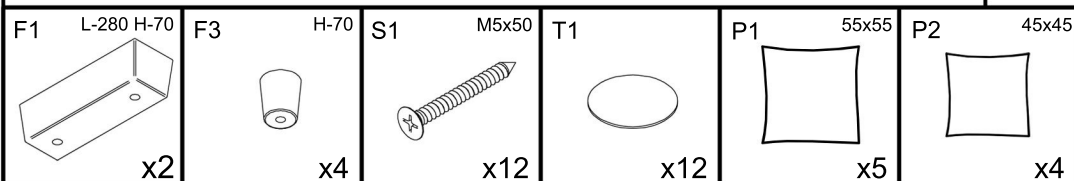

HAITI II Bigsofa (1AL130-1AL130)