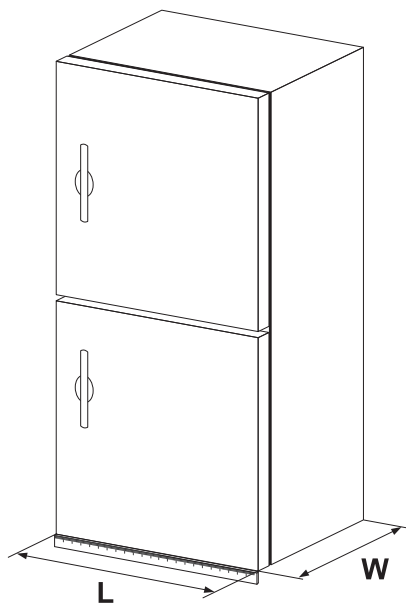

4

5

- EN** Mult-functional Movable Base up to 250kg
- PL** Wielofunkcyjna ruchoma podstawa do 250kg
- DE** Multifunktionale bewegliche Grundlage bis zu 250 kg
- FR** Base mobile multifonctionnelle à charge maximale 250 kg
- ES** Base móvil multifuncional hasta 250kg.
- IT** Base mobile multifunzionale fino a 250 kg

MC-855

Base Support
Wzmocnienie podstawy
Fußstütze
Support de base
Fortalecimiento de la base
Rafforzare la base
A (x4)

Stainless Steel Tube
Tuba ze stali nierdzewnej
Edelstahlrohr
Tube en acier inoxydable
Tubo de acero inoxidable
Tubo di acciaio inossidabile
B (x4)