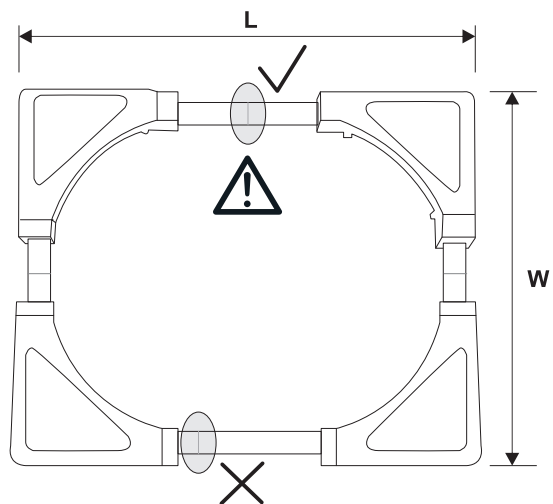

4

5

- **EN** Mult-functional Movable Base up to 250kg
- **PL** Wielofunkcyjna ruchoma podstawa do 250kg
- **DE** Multifunktionale bewegliche Grundlage bis zu 250 kg
- **FR** Base mobile multifonctionnelle à charge maximale 250 kg
- **ES** Base móvil multifuncional hasta 250kg.
- **IT** Base mobile multifunzionale fino a 250 kg

MC-855