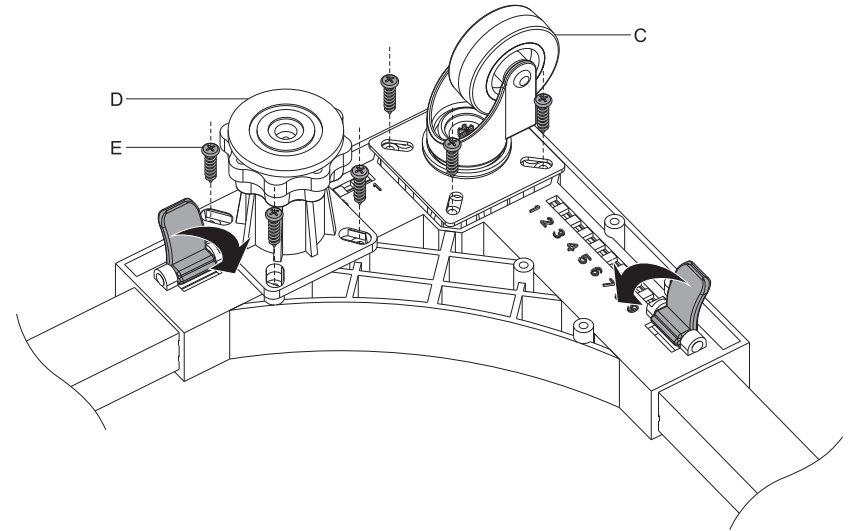

MC-855

Base Support
Wzmocnienie podstawy
Fußstütze
Support de base
Fortalecimiento de la base
Rafforzare la base
A (x4)

Stainless Steel Tube
Tuba ze stali nierdzewnej
Edelstahlrohr
Tube en acier inoxydable
Tubo de acero inoxidable
Tubo di acciaio inossidabile
B (x4)

Wheel
Koło
Rad
Roue
círculo
cerchio
C (x4)

Adjustable Feet
Regulowane nogi
Stellfüße
Pieds réglables
Patas ajustables
Gambe regolabili
D (x4)

Screw
Śruba
Schraube
Vis
tornillo
vite
E (x32)

1

2

3