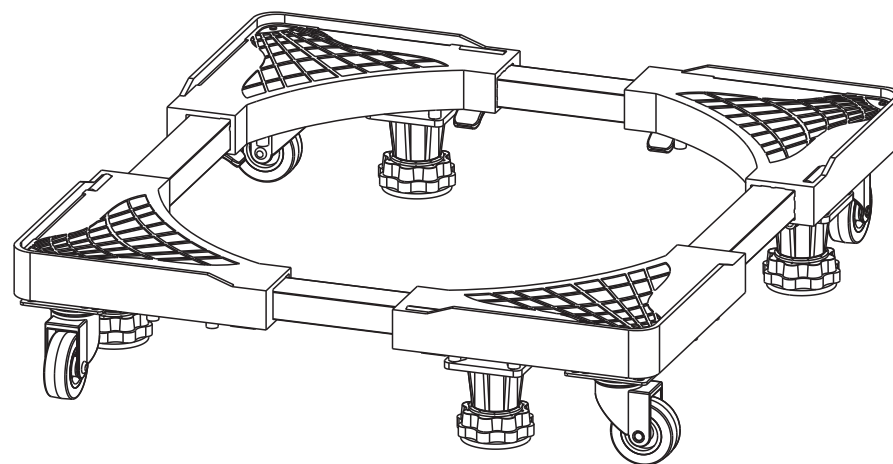

4

5

- EN** Mult-functional Movable Base up to 250kg
- PL** Wielofunkcyjna ruchoma podstawa do 250kg
- DE** Multifunktionale bewegliche Grundlage bis zu 250 kg
- FR** Base mobile multifonctionnelle à charge maximale 250 kg
- ES** Base móvil multifuncional hasta 250kg.
- IT** Base mobile multifunzionale fino a 250 kg

MC-855

Base Support
Wzmocnienie podstawy
Fußstütze
Support de base
Fortalecimiento de la base
Rafforzare la base
A (x4)

Stainless Steel Tube
Tuba ze stali nierdzewnej
Edelstahlrohr
Tube en acier inoxydable
Tubo de acero inoxidable
Tubo di acciaio inossidabile
B (x4)

Wheel
Koło
Rad
Roue
círculo
cerchio
C (x4)

Adjustable Feet
Regulowane nogi
Stellfüße
Pieds réglables
Patas ajustables
Gambe regolabili
D (x4)

Screw
Śruba
Schraube
Vis
tornillo
vite
E (x32)

1

2

3