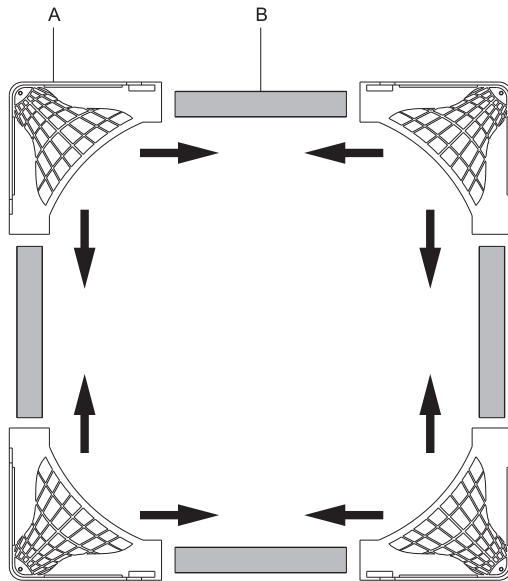

MC-855

Base Support
Wzmocnienie podstawy
Fußstütze
Support de base
Fortalecimiento de la base
Rafforzare la base
A (x4)

Stainless Steel Tube
Tuba ze stali nierdzewnej
Edelstahlrohr
Tube en acier inoxydable
Tubo de acero inoxidable
Tubo di acciaio inossidabile
B (x4)

Wheel
Koło
Rad
Roue
círculo
cerchio
C (x4)

Adjustable Feet
Regulowane nogi
Stellfüße
Pieds réglables
Patas ajustables
Gambe regolabili
D (x4)

Screw
Śruba
Schraube
Vis
tornillo
vite
E (x32)

1

2

3