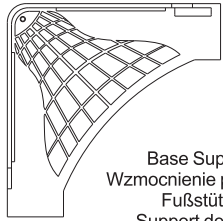

MC-855

Base Support
Wzmocnienie podstawy
Fußstütze
Support de base
Fortalecimiento de la base
Rafforzare la base
A (x4)

Stainless Steel Tube
Tuba ze stali nierdzewnej
Edelstahlrohr
Tube en acier inoxydable
Tubo de acero inoxidable
Tubo di acciaio inossidabile
B (x4)

Wheel
Koło
Rad
Roue
círculo
cerchio
C (x4)

Adjustable Feet
Regulowane nogi
Stellfüße
Pieds réglables
Patas ajustables
Gambe regolabili
D (x4)

Screw
Śruba
Schraube
Vis
tornillo
vite
E (x32)

1

2

3