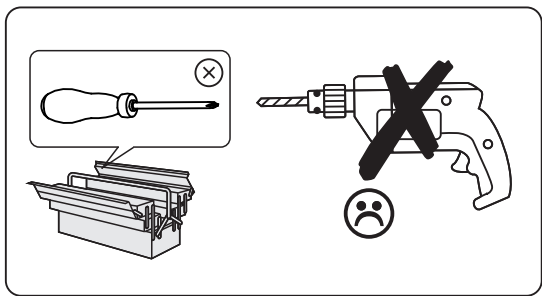

30 min

LE TRI
+ FACILE

BAC
DE
TRI

- | | | | | | | |
|---|---|---|--|---|--|---|
| A H-100

x4 | B

x4 | C M8x70

x4 | D M8

x4 | E 6x20