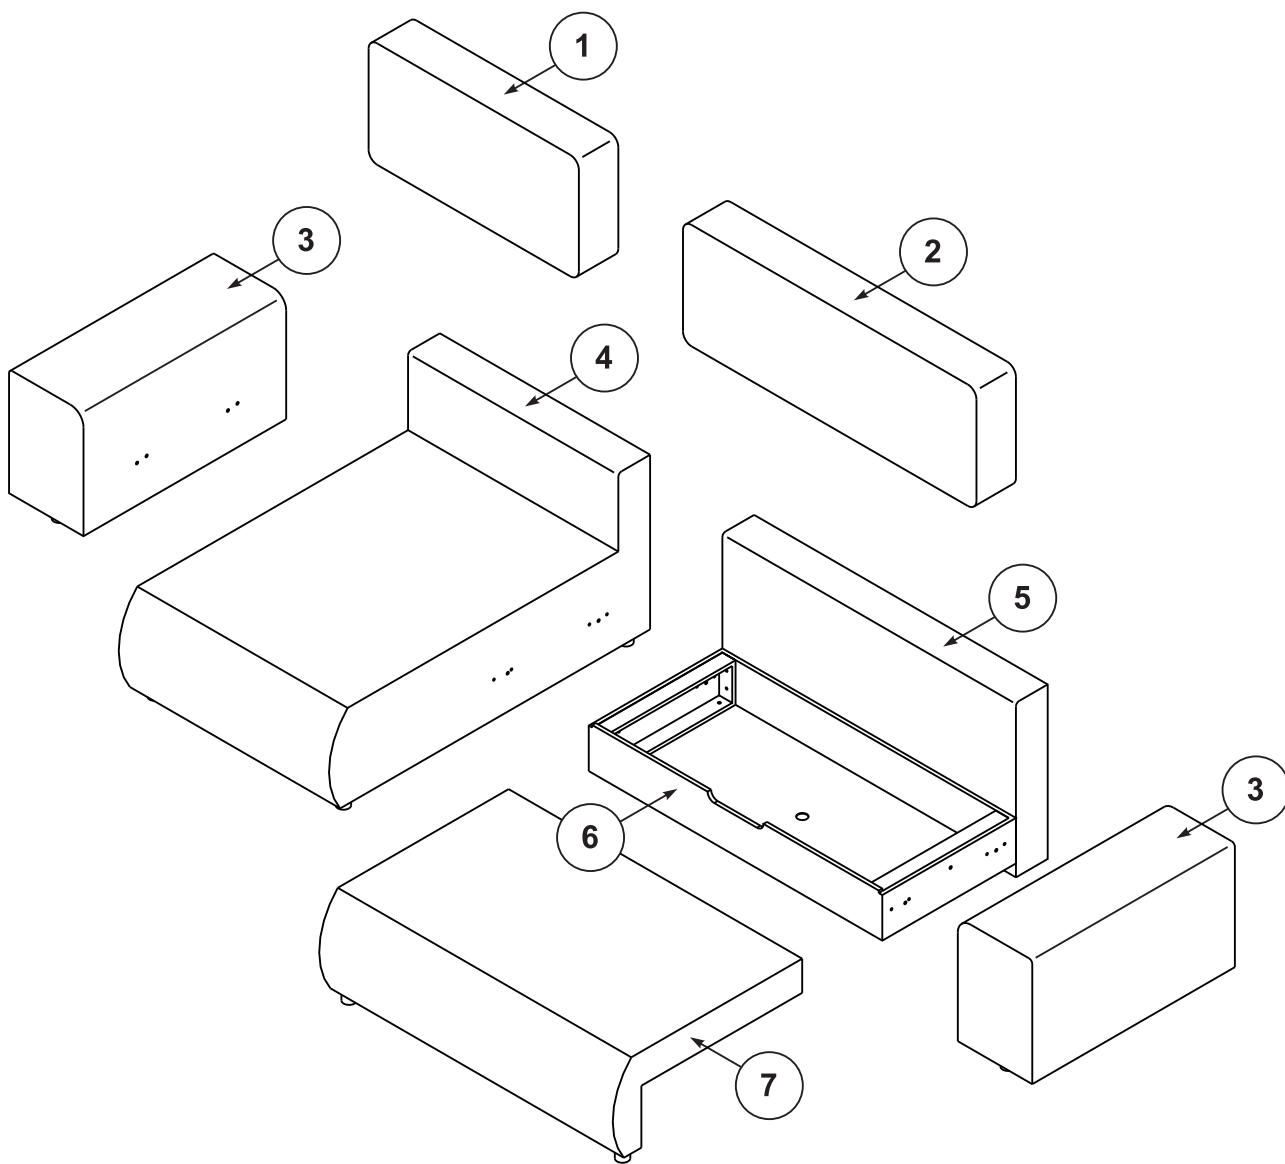

30 min

LE TRI
+ FACILE

BAC
DE
TRI

- | | | | | | | |
|---|---|---|--|---|--|---|
| A H-100

x4 | B

x4 | C M8x70

x4 | D M8

x4 | E 6x20

x8 | F M8

x4 | G 45mm

x14 |
|---|---|---|--|---|--|---|

1

L

R

2

3