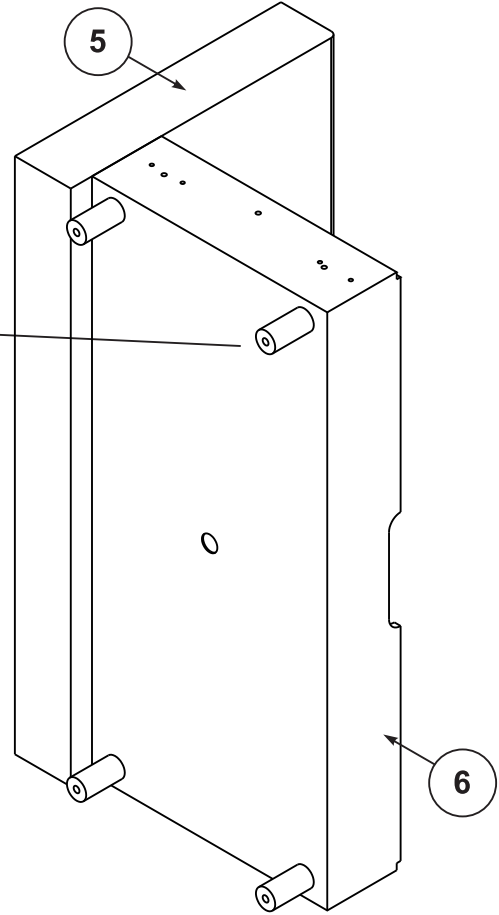

30 min

LE TRI
+ FACILE

BAC
DE
TRI

- | | | | | | | |
|---|---|---|--|---|--|---|
| A H-100

x4 | B

x4 | C M8x70

x4 | D M8

x4 | E 6x20

x8 | F M8

x4 | G 45mm

x14 |
|---|---|---|--|---|--|---|

1

L

R

2

3