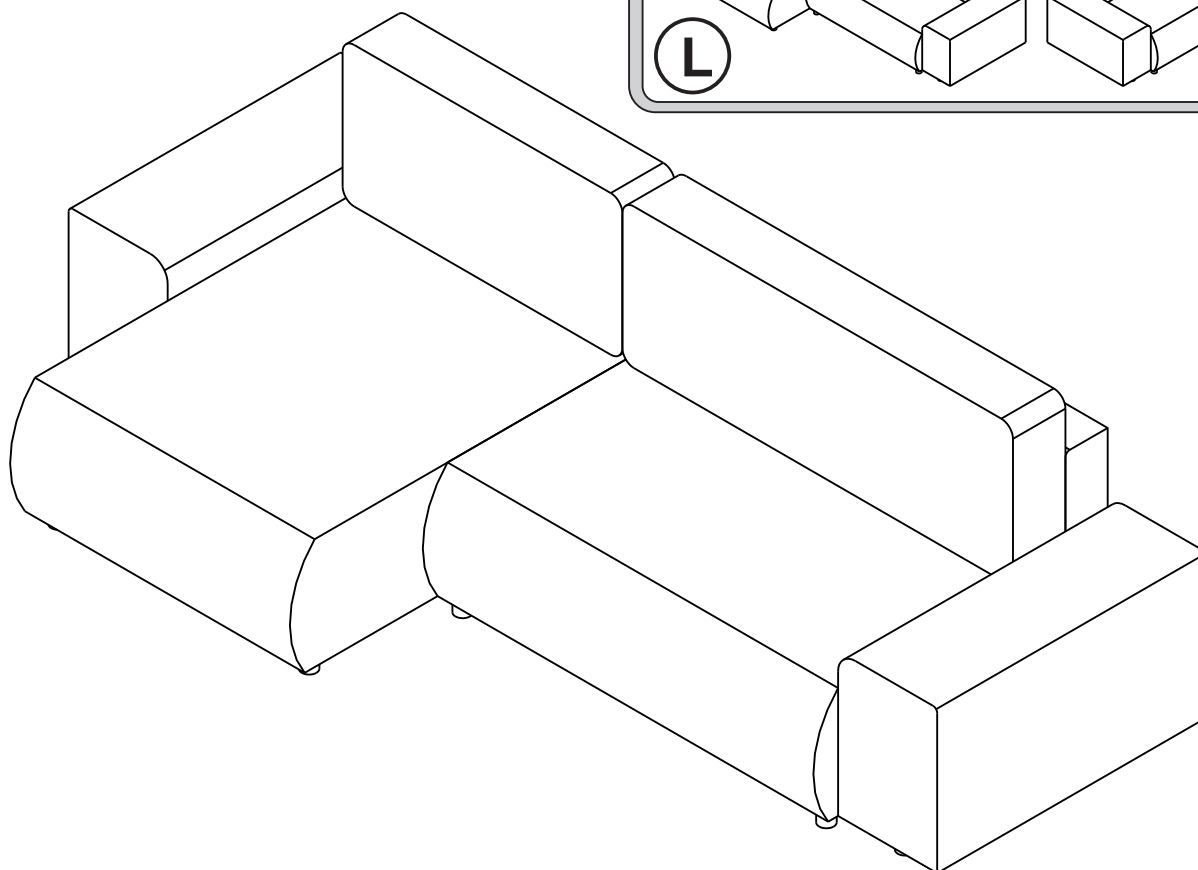

30 min

LE TRI
+ FACILE

BAC
DE
TRI

- | | | | | | | |
|---|---|---|--|---|--|---|
| A H-100

x4 | B

x4 | C M8x70

x4 | D M8

x4 | E 6x20

x8 | F M8

x4 | G 45mm

x14 |
|---|---|---|--|---|--|---|

1

L

R

2

3