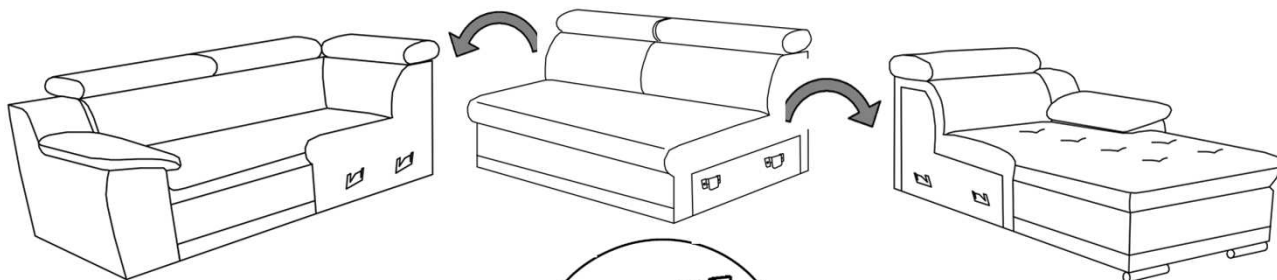

>> Andiamo<< U

ver. 25.01.17