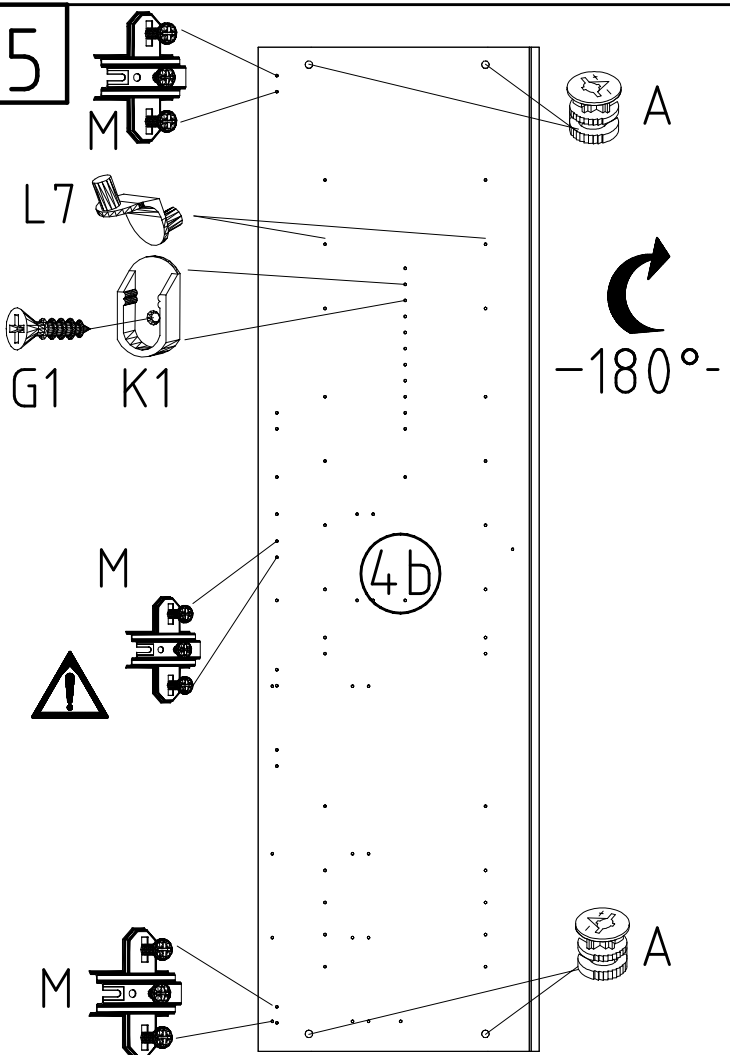

 111 103	C 16x
M6 x 11 mm  121 181	T6 6x
3,5 x 35 mm  121 375	G14 12x

 112 403	K21 1x
 112 402	K20 2x
 121 370	G1 12x

 117 001	K1 6x
 112 268	M 15x
 112 267	N 15x

1

2

3

4

-  L7
- 111 610
3,5 x 15 mm  G1
- 121 370  K1
- 117 001  M

5

-  M
- 112 268  A
- 111 102  

11

12

13

14

3,5 x 15 mm 121 370	G1	4,0 x 12 mm 122 625	G56
------------------------	----	------------------------	-----

	SP27
4 x 27mm	
122620	
4,0x22	G49
122 609	

HSP-SMT BOD 50 TEXT/TEX SOCKEL 32 FRESH TV / LF 104
SO-BOD TEXT RASTEX/ ZNBOD D18MM TX KLSTA

Montage - Anleitung Laenge 520,0 OBEREN
KS-64 Breite 568,0 OBEREN

SOCKEL32 KLEB

En cas de dommage, veuillez retourner le carton avec le produit. En cas de dommage, veuillez retourner le carton avec le produit.