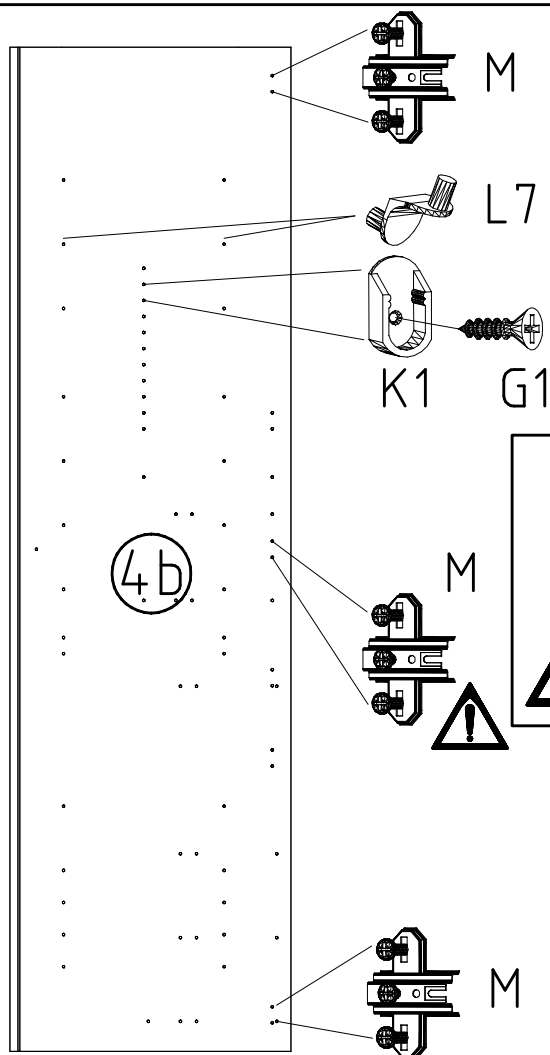

980345

NSP 225

1-2-3-4... ○

980345

20.12.04 / 29.11.19

11 19

1/9

 111 102	A 16x
 111 610	L7 12x
 111 174	J1 6x

 111 103	C 16x
M6 x 11 mm  121 181	T6 6x
3,5 x 35 mm  121 375	G14 12x

 112 403	K21 1x
 112 402	K20 2x
 121 370	G1 12x

 117 001	K1 6x
 112 268	M 15x
 112 267	N 15x

1

2

3

4

-  L7
- 111 610
3,5 x 15 mm  G1
- 121 370  K1
- 117 001  M

5

-  M
- 112 268  A
- 111 102  

11

12

13

14

3,5 x 15 mm 121 370	G1	4,0 x 12 mm 122 625	G56
------------------------	----	------------------------	-----

	SP27
4 x 27mm	
122620	
4,0x22	G49
122 609	

HSP-SMT BOD 50 TEXT/TEX SOCKEL 32 FRESH TV / LF 104
SO-BOD TEXT RASTEX/ ZNBOD D18MM TX KLSTA

Montage - Anleitung Laenge 520,0 OBEREN
KS-64 Breite 568,0 OBEREN

SOCKEL32 KLEB

En cas de dommage, veuillez retourner le carton avec le produit. En cas de dommage, veuillez retourner le carton avec le produit.