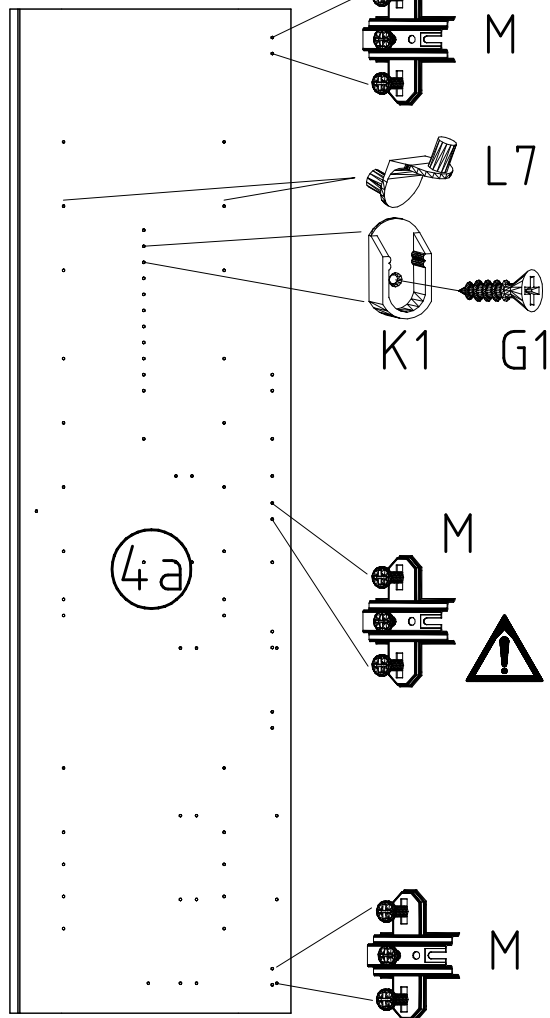

980345

NSP 225

1-2-3-4... ○

980345

20.12.04 / 29.11.19

11 19

1/9

 111 102	A 16x
 111 610	L7 12x
 111 174	J1 6x

 111 103	C 16x
M6 x 11 mm  121 181	T6 6x
3,5 x 35 mm  121 375	G14 12x

 112 403	K21 1x
 112 402	K20 2x
 121 370	G1 12x

 117 001	K1 6x
 112 268	M 15x
 112 267	N 15x

1

2

3

4

-  L7
- 111 610
3,5 x 15 mm  G1
- 121 370  K1
- 117 001  M

5

-  M
- 112 268  A
- 111 102  

11

12

13

14

3,5 x 15 mm 121 370	G1	4,0 x 12 mm 122 625	G56
------------------------	----	------------------------	-----

	SP27
4 x 27mm	
122620	
4,0x22	G49
122 609	

HSP-SMT BOD 50 TEXT/TEX SOCKEL 32 FRESH TV / LF 104
SO-BOD TEXT RASTEX/ ZNBOD D18MM TX KLSTA

Montage - Anleitung Laenge 520,0 OBEREN
KS-64 Breite 568,0 OBEREN

SOCKEL32 KLEB

En cas de dommage, veuillez retourner le carton avec le produit. En cas de dommage, veuillez retourner le carton avec le produit.