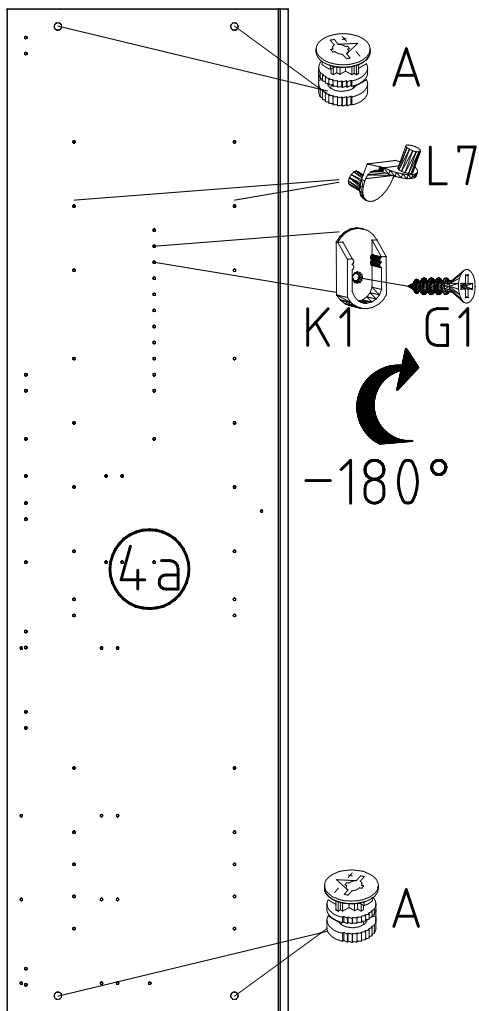

980345

NSP 225

1-2-3-4... ○

980345

20.12.04 / 29.11.19

11 19

1/9

 111 102	A 16x
 111 610	L7 12x
 111 174	J1 6x

 111 103	C 16x
M6 x 11 mm  121 181	T6 6x
3,5 x 35 mm  121 375	G14 12x

 112 403	K21 1x
 112 402	K20 2x
 121 370	G1 12x

 117 001	K1 6x
 112 268	M 15x
 112 267	N 15x

1

2

3

4

-  L7
- 111 610
3,5 x 15 mm  G1
- 121 370  K1
- 117 001  M

5

-  M
- 112 268  A
- 111 102  

11

12

13

14

3,5 x 15 mm 121 370	G1	4,0 x 12 mm 122 625	G56
------------------------	----	------------------------	-----

	SP27
4 x 27mm	
122620	
4,0x22	G49
122 609	

HSP-SMT BOD 50 TEXT/TEX SOCKEL 32 FRESH TV / LF 104
SO-BOD TEXT RASTEX/ ZNBOD D18MM TX KLSTA

Montage - Anleitung Laenge 520,0 OBEREN
KS-64 Breite 568,0 OBEREN

SOCKEL32 KLEB

En cas de dommage, veuillez retourner le carton avec le produit. En cas de dommage, veuillez retourner le carton avec le produit.