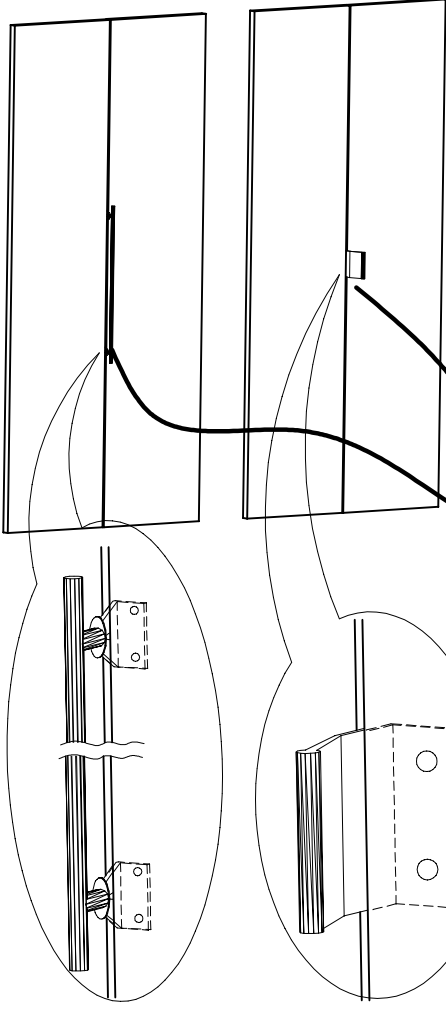

5

-  M
- 112 268  A
- 111 102  

11

12

13

14

3,5 x 15 mm 121 370	G1	4,0 x 12 mm 122 625	G56
------------------------	----	------------------------	-----

	SP27
4 x 27mm	
122620	
4,0x22	G49
122 609	

HSP-SMT BOD 50 TEXT/TEX SOCKEL 32 FRESH TV / LF 104
SO-BOD TEXT RASTEX/ ZNBOD D18MM TX KLSTA

Montage - Anleitung Laenge 520,0 OBEREN
KS-64 Breite 568,0 OBEREN

SOCKEL32 KLEB

En cas de dommage, veuillez retourner le carton avec le produit. En cas de dommage, veuillez retourner le carton avec le produit.