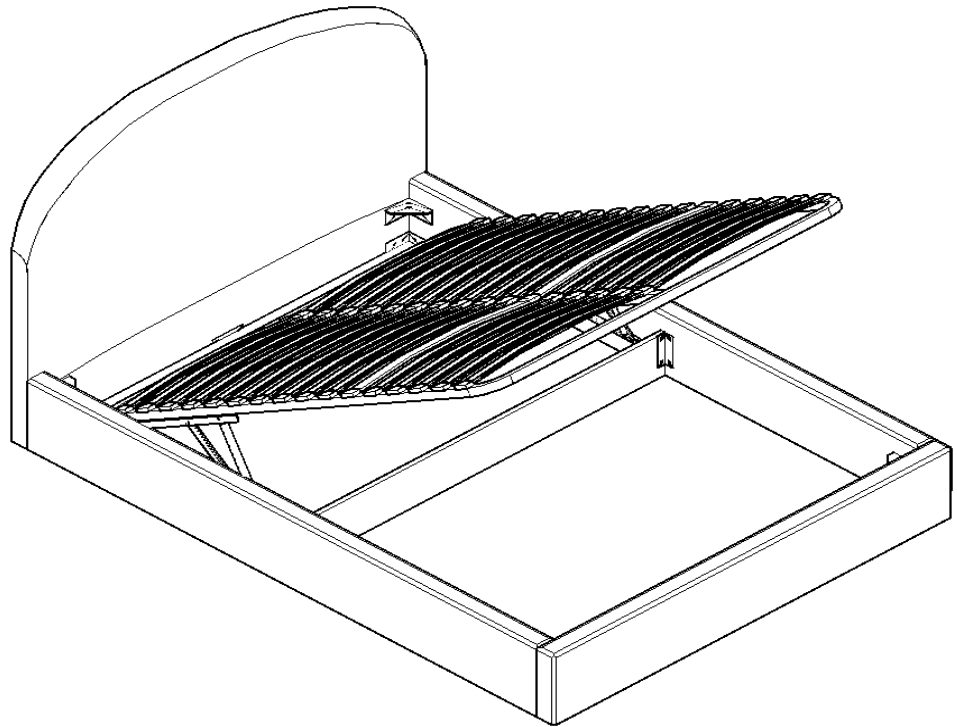

Art. No.: 35728004, 81017549, 51123037

VENORA

SLEEPING BED 1400 x 1900

- | | |
|---|-------------------------------------|
| (D) Montageanleitung | (GB) Assembly instructions |
| (FR) Notice de montage | (IT) Istruzioni di montaggio |
| (NL) Handleiding voor de montage | (PL) Instrukcja montażu |
| (CZ) Montážní návod | (SK) Návod na montáž |
| (HU) Szerelési útmutató | (RO) Instrucțiuni de montaj |
| (TR) Montaj talimatı | (RU) Инструкция по монтажу |

• Nr • No • N° • Номер • Č • Sz

35728004, 81017549, 51123037

| NO | DESCRIPTION | QTY |
|----|--------------|------|
| 1 | HEADBOARD | 1 pc |
| 2 | FOOTBOARD | 1 pc |
| 3 | SIDEBOARD | 2 pc |
| 4 | MIDDLE BOARD | 1 pc |
| 5 | BOTTOM BOARD | 2 pc |