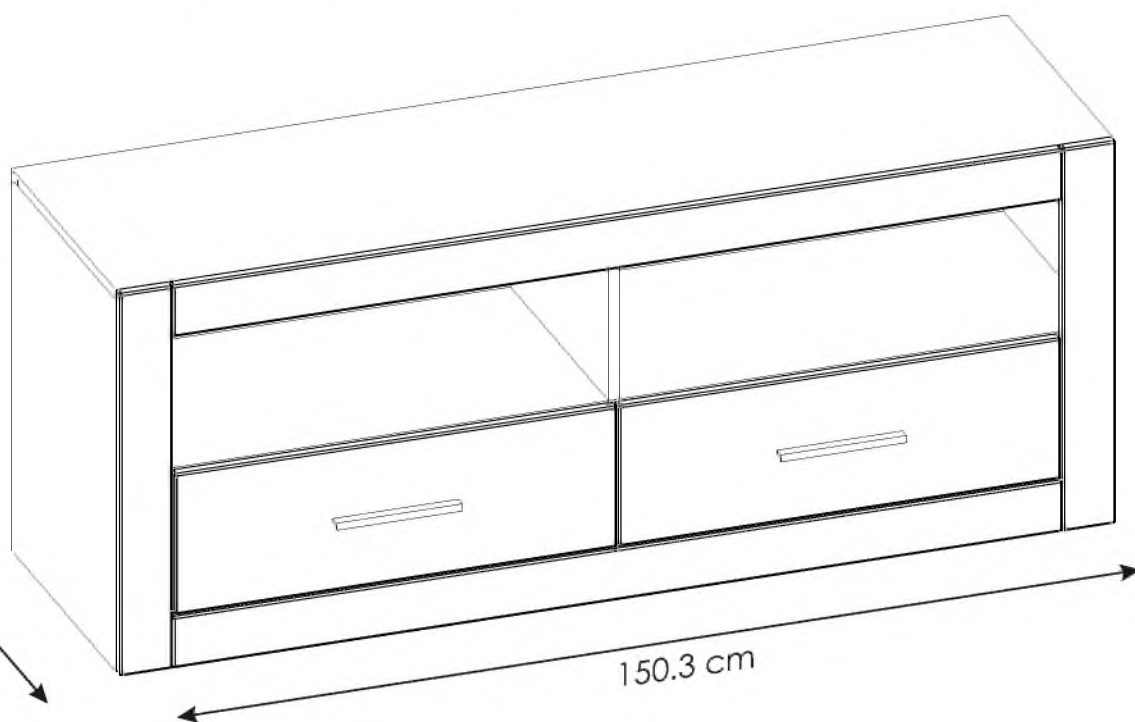

BIANCO 7WIXBI31

60.8 cm

45 cm

PL.
UWAGA! Mebel należy trwale zamocować do ściany, aby uniknąć ryzyka związanego z przewróceniem się mebla. W paczce nie ma śrub mocujących, ponieważ rodzaj mocowania należy odpowiednio dobrać do rodzaju ściany. Dobierz właściwe do Twojego rodzaju ściany.