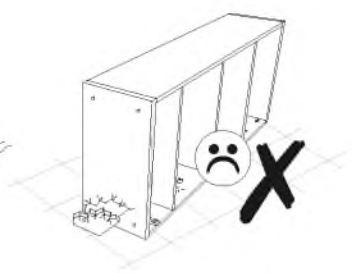

BIANCO 7WIXBI31

60.8 cm

45 cm

PL.
UWAGA! Mebel należy trwale zamocować do ściany, aby uniknąć ryzyka związanego z przewróceniem się mebla. W paczce nie ma śrub mocujących, ponieważ rodzaj mocowania należy odpowiednio dobrać do rodzaju ściany. Dobierz właściwe do Twojego rodzaju ściany.

SK.
POZOR! Nábytok musí byť trvalo pripevnený k stene tak, aby sa zamedzilo riziku prevrátenia. Balík neobsahuje upevňovacie skrutky, pretože typ upevnenia je treba vybrať podľa typu steny. Vyberte typ vhodný pre Vašu stenu.

FR.
ATTENTION! Ce meuble doit être fixé en permanence au mur pour éviter les risques de chute. Les vis de fixation ne sont pas livrées car le type de fixation doit être choisi en fonction du type de mur. Sélectionnez les fixations adaptées au mur.

HU.
FIGYELEM! Rögzítse a bútorokat a falhoz, hogy elkerülje a bútor felborulásának kockázatát. A készletben nem találhatóak rögzítőcsavarok, mivel a rögzítés típusa a fal típusától függ. Válassza ki a fal típusának megfelelő kötőelemeket.