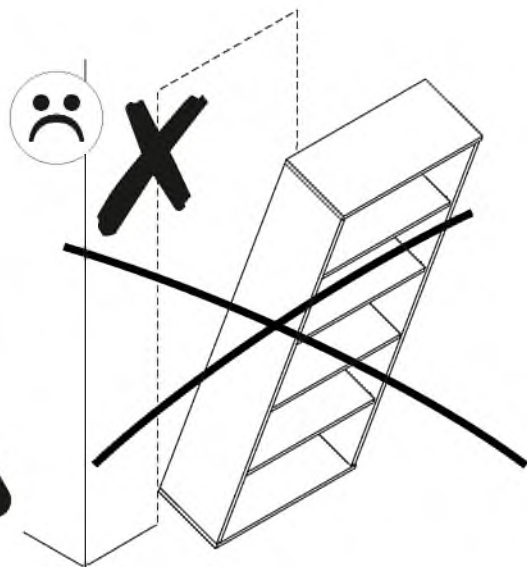

BIANCO 7WIXBI31

60.8 cm

45 cm

PL.
UWAGA! Mebel należy trwale zamocować do ściany, aby uniknąć ryzyka związanego z przewróceniem się mebla. W paczce nie ma śrub mocujących, ponieważ rodzaj mocowania należy odpowiednio dobrać do rodzaju ściany. Dobierz właściwe do Twojego rodzaju ściany.

SK.
POZOR! Nábytok musí byť trvalo pripevnený k stene tak, aby sa zamedzilo riziku prevrátenia. Balík neobsahuje upevňovacie skrutky, pretože typ upevnenia je treba vybrať podľa typu steny. Vyberte typ vhodný pre Vašu stenu.

HU.
FIGYELEM! Rögzítse a bútorokat a falhoz, hogy elkerülje a bútor felborulásának kockázatát. A készletben nem találhatóak rögzítőcsavarok, mivel a rögzítés típusa a fal típusától függ. Válassza ki a fal típusának megfelelő kötőelemeket.