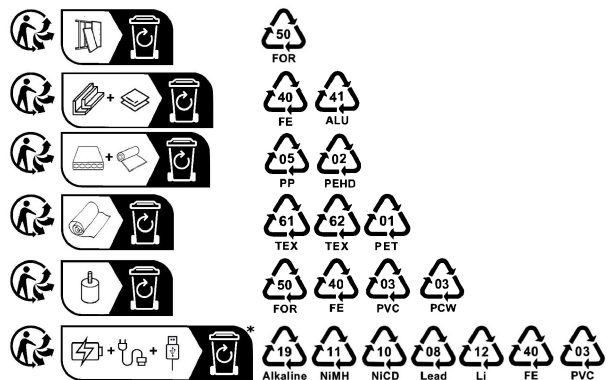

LISTA SKŁADOWA / COMPONENT LIST / KOMPONENTENLISTE

Nr / No	Nazwa / Name	Ilość / Quantity / Menge
1	Poduszka siedziskowa / Seat cushion / Sitzkissen	1
2	Korpus mebla / Furniture body / Möbelkorpus	1
9	Noga meblowa / Furniture leg / Möbelbein	4