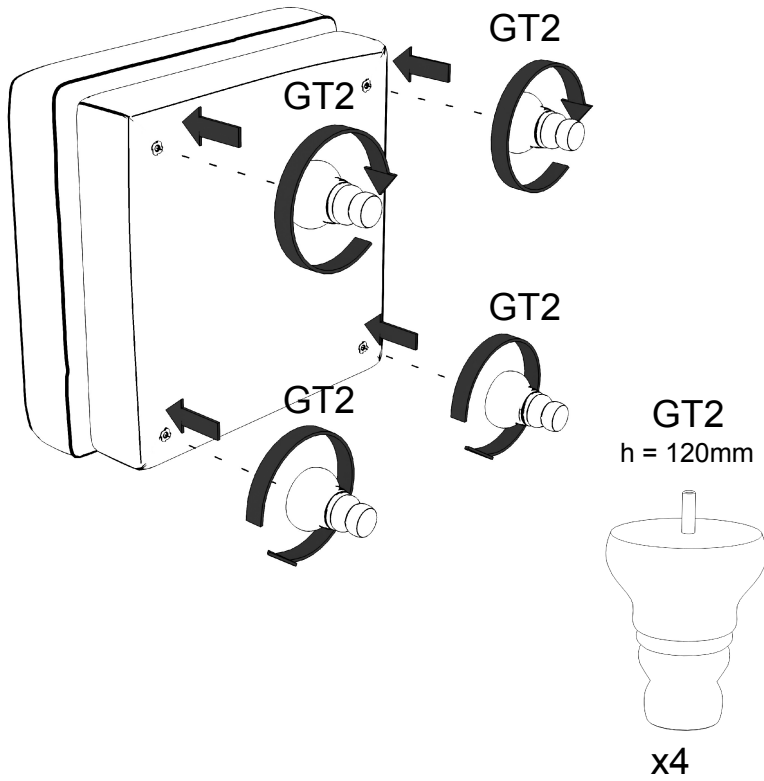

GT2  
h = 120mm

x4

1

2

3

LISTA SKŁADOWA / COMPONENT LIST / KOMPONENTENLISTE

Nr / No	Nazwa / Name	Ilość / Quantity / Menge
1	Poduszka siedziskowa / Seat cushion / Sitzkissen	1
2	Korpus mebla / Furniture body / Möbelkorpus	1
9	Noga meblowa / Furniture leg / Möbelbein	4