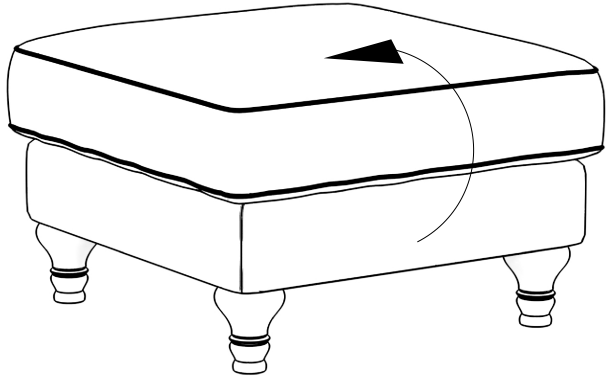

# LUCIENNE HO65x65 / LUIZA HO65x65

2023-07-05

15 min.

- |                               |                           |
|-------------------------------|---------------------------|
| Ⓧ Montageanleitung            | Ⓧ Assembly Instructions   |
| Ⓧ Notice de montage           | Ⓧ Istruzioni di montaggio |
| Ⓧ Handleiding voor de montage | Ⓧ Instrukcja montażu      |
| Ⓧ Montážní návod              | Ⓧ Návod na montáž         |
| Ⓧ Szerelési útmutató          | Ⓧ Instrucțiuni de montaj  |
| Ⓧ Montaj talimati             | Ⓧ Инструкции по монтажу   |

GT2  
h = 120mm

x4

1

2

3

LISTA SKŁADOWA / COMPONENT LIST / KOMPONENTENLISTE

Nr / No	Nazwa / Name	Ilość / Quantity / Menge
1	Poduszka siedziskowa / Seat cushion / Sitzkissen	1
2	Korpus mebla / Furniture body / Möbelkorpus	1
9	Noga meblowa / Furniture leg / Möbelbein	4