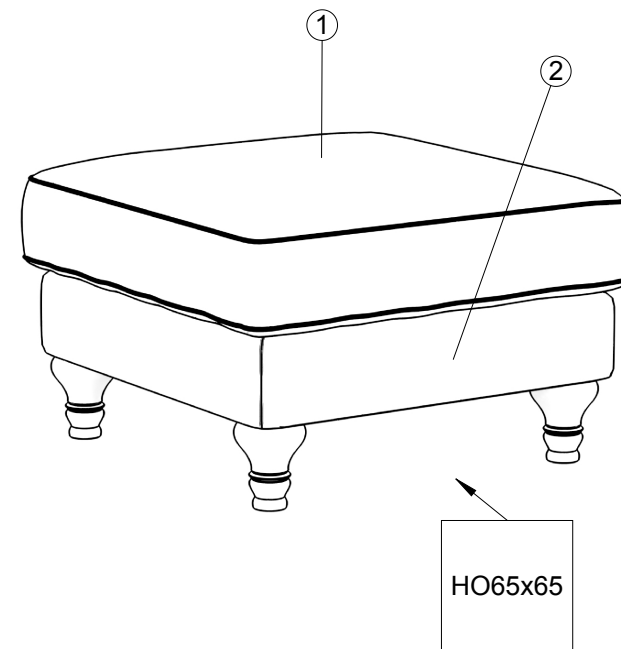

# LUCIENNE HO65x65 / LUIZA HO65x65

2023-07-05

15 min.

- |                               |                           |
|-------------------------------|---------------------------|
| Ⓧ Montageanleitung            | Ⓧ Assembly Instructions   |
| Ⓧ Notice de montage           | Ⓧ Istruzioni di montaggio |
| Ⓧ Handleiding voor de montage | Ⓧ Instrukcja montażu      |
| Ⓧ Montážní návod              | Ⓧ Návod na montáž         |
| Ⓧ Szerelési útmutató          | Ⓧ Instrucțiuni de montaj  |
| Ⓧ Montaj talimati             | Ⓧ Инструкции по монтажу   |

GT2  
h = 120mm

x4

1

2

3

LISTA SKŁADOWA / COMPONENT LIST / KOMPONENTENLISTE

Nr / No	Nazwa / Name	Ilość / Quantity / Menge
1	Poduszka siedziskowa / Seat cushion / Sitzkissen	1
2	Korpus mebla / Furniture body / Möbelkorpus	1
9	Noga meblowa / Furniture leg / Möbelbein	4