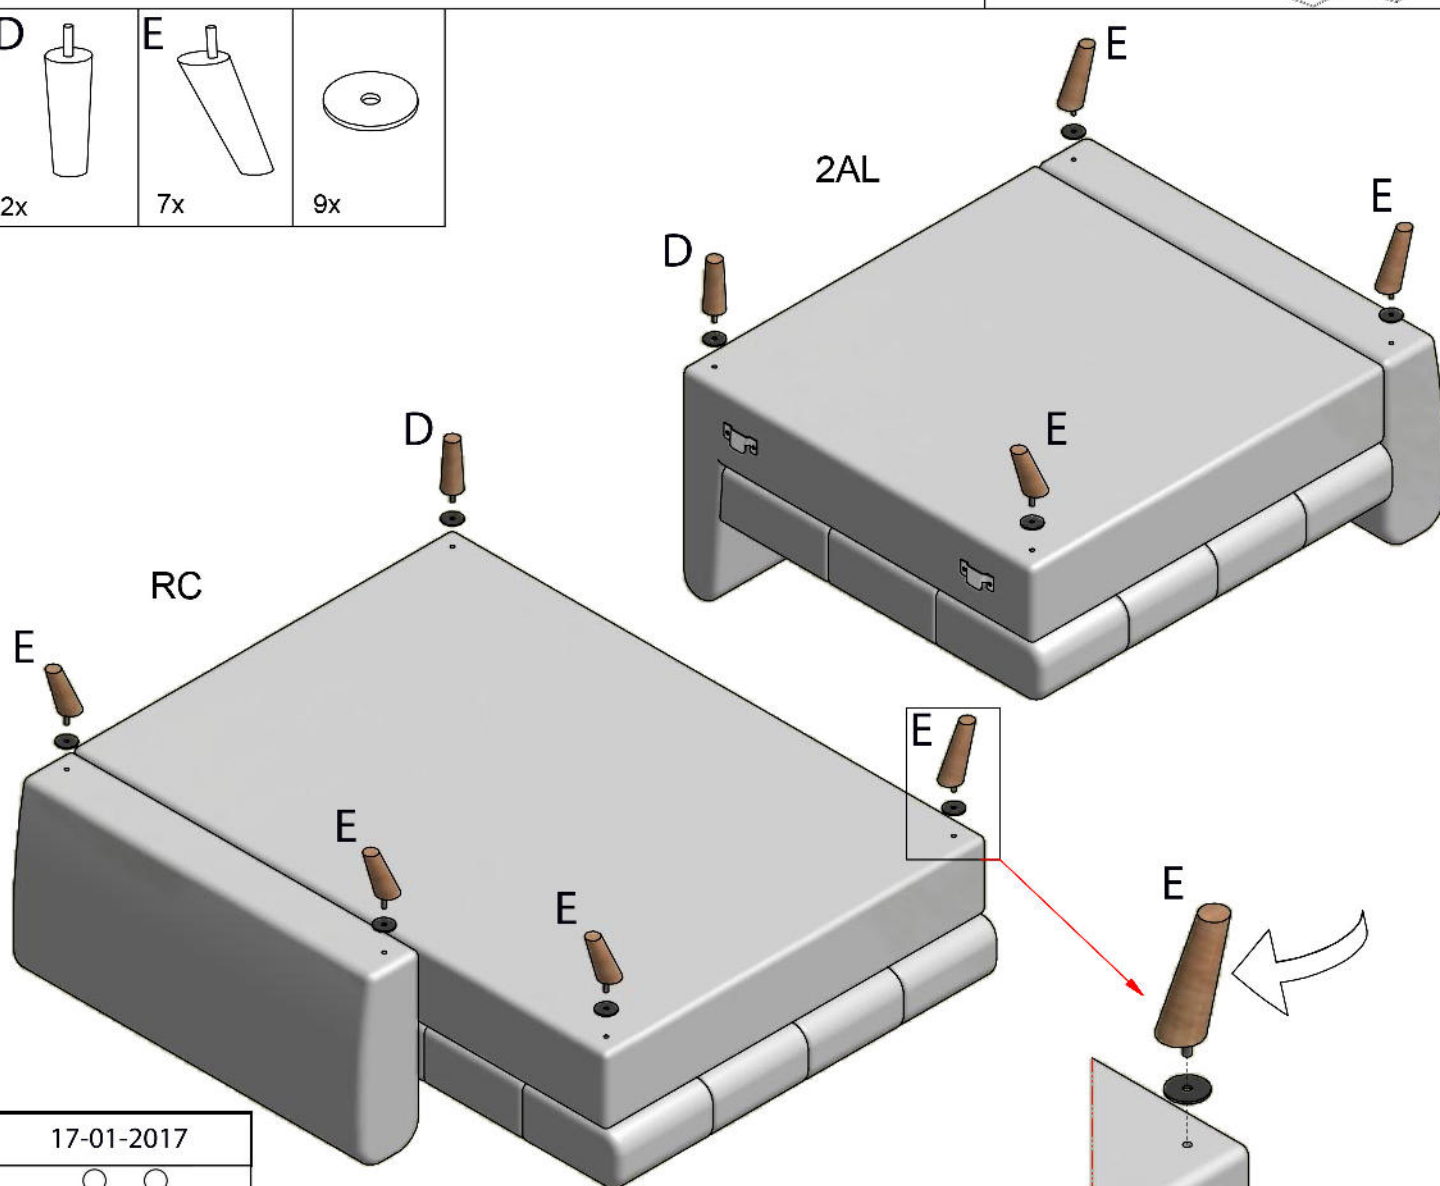

BLACKBURN (2AL-MaxiRC) (MaxiRC-2AL)