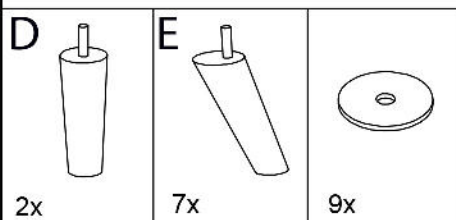

BLACKBURN (2AL-MaxiRC) (MaxiRC-2AL)