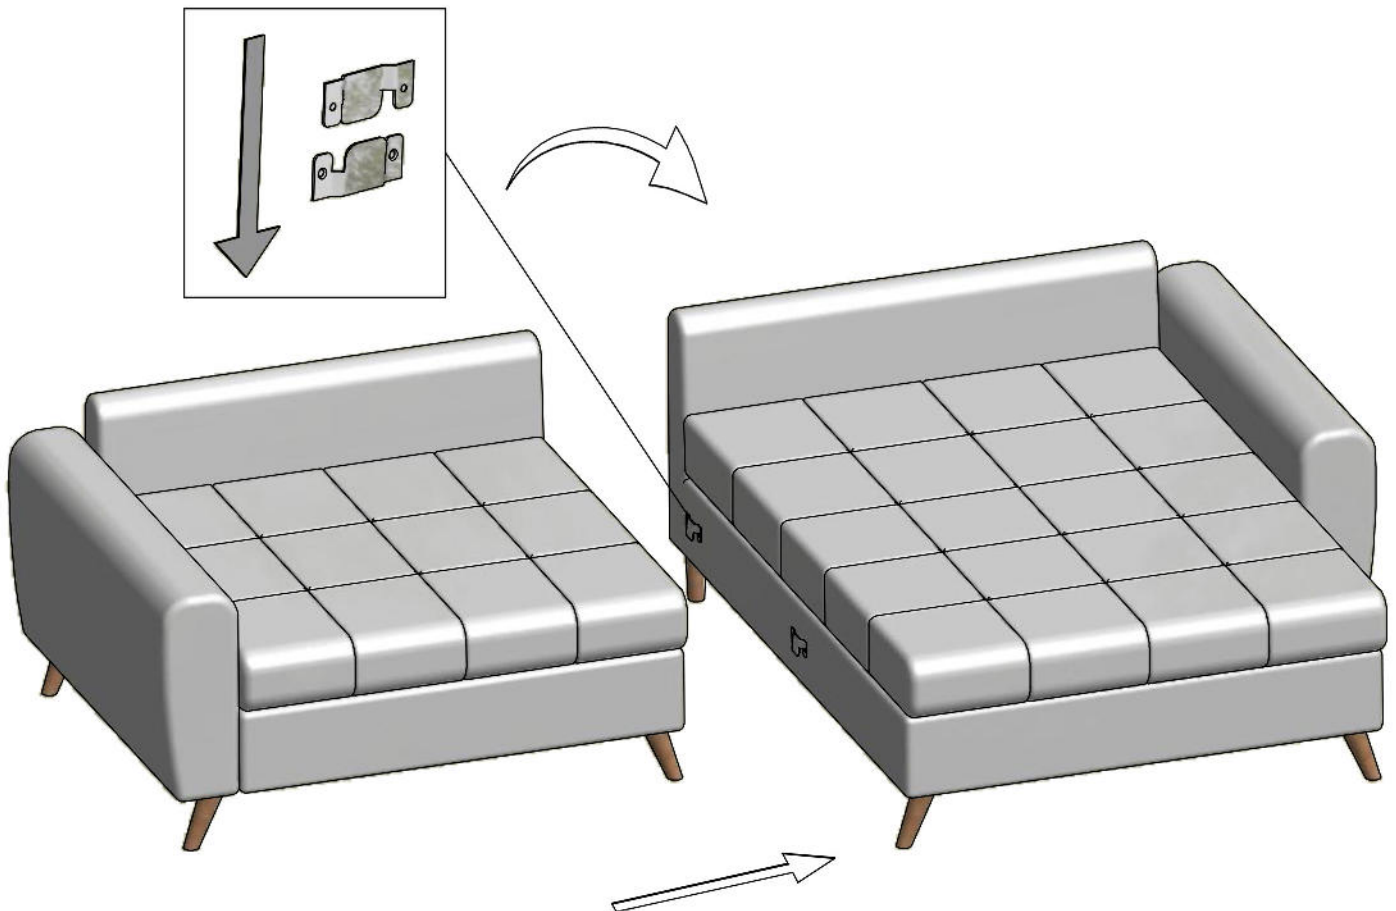

BLACKBURN (2AL-MaxiRC) (MaxiRC-2AL)