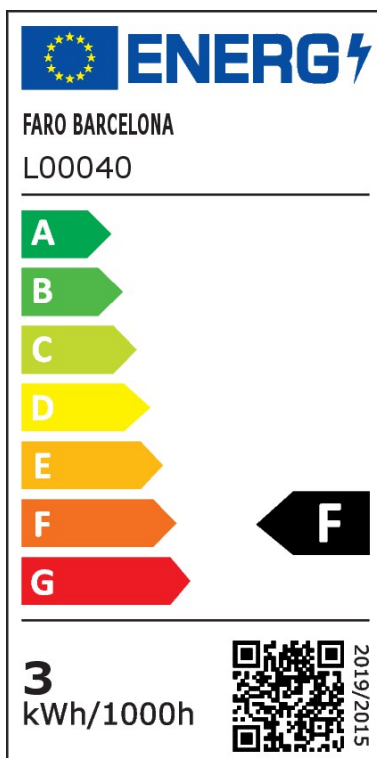

LED Wandleuchte Rob in Weiß-matt 3W 160lm

Wandleuchten

UVP: 115,90 Euro

Haben Sie eine Frage zum Produkt?

info@click-licht.de

(+49) 2361 40 67 600

Montag - Freitag 09:00 - 16:00 Uhr

Artikelnummer	A-675742
Material	Stahl, Metall
Farbe	Weiß-matt
Anschlussspannung	100-240 V
Leistungsaufnahme	3 W
Schutzklasse	II
Schutzart	IP20
Schwenkbar ?	90
Drehbar ?	350
Montageart	Wand
Lichtaustritt	unten
Dimmbar	Nein
Lichttechnologie	LED
Bauform	LED-Platine
Farbtemperatur	3000 Kelvin
Lichtfarbe	Warmweiß
Lichtstrom	160 lm
Farbwiedergabeindex	> 80
Lebensdauer	25000 h
Schaltzyklen	15000
Anwendungsbereich	Schlafzimmer
Stil	Modern, Schlicht
Form	rund

Netzstecker	Nein
Schalter	Ja
Leuchtmittel	Ja, fest verbaut
Produktmaße	(H) 155 mm (T) 110 mm (Ø) 35 mm
Produktgewicht	0,34 kg