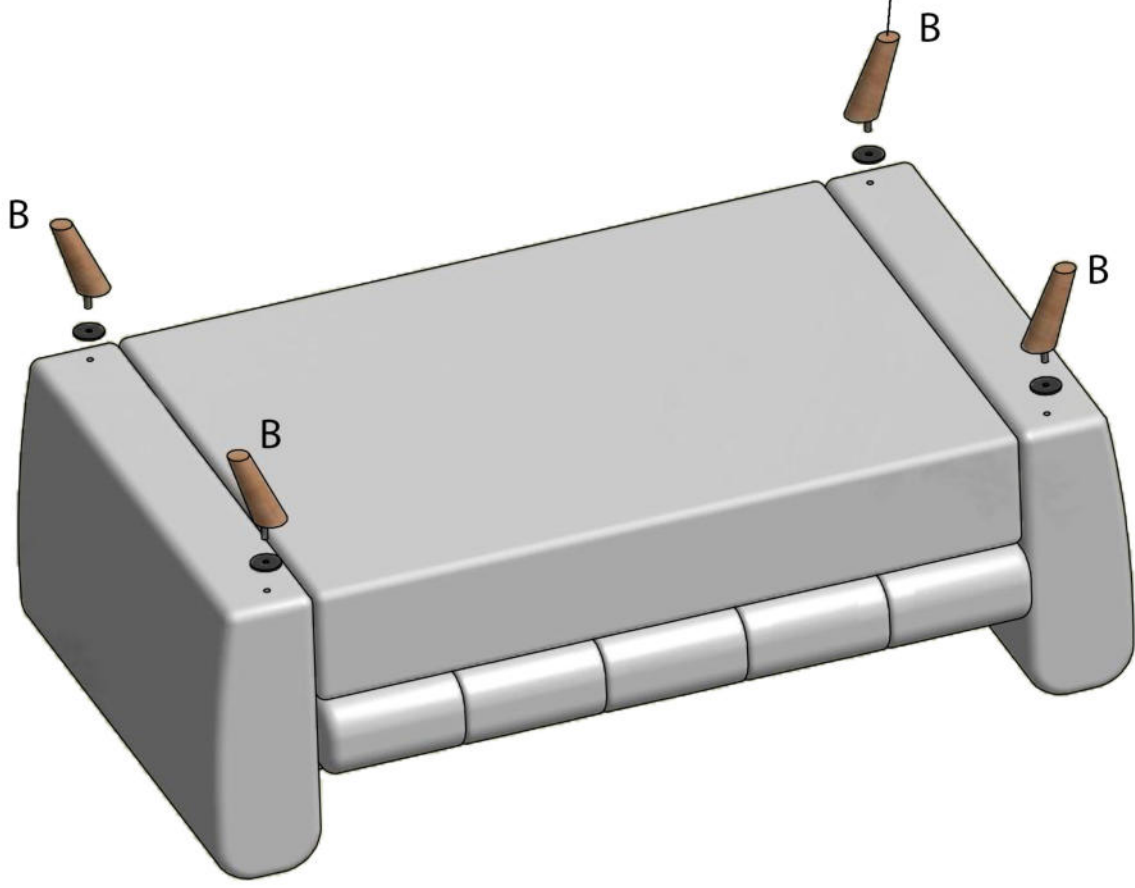

26-08-2024