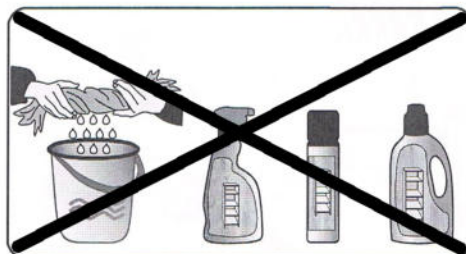

26-08-2024