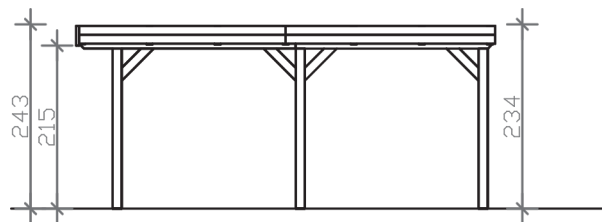

GRUNEWALD

Flachdach-Carport

GRUNEWALD
321 x 554 cm

Gestaltungsbeispiel

- Massive Konstruktion aus hochwertigem Leimholz (BSH-Fichte)
- Farblich unbehandelt
- Dachschalung mit EPDM-Folie
- Pfosten 12 x 12 cm

GRUNEWALD 321 x 554 cm

Datenblatt / Baubeschreibung

Material	Leimholz, Fichte
Farbbehandlung	Unbehandelt
Pfostenstärke	12 x 12 cm
Aufstellbreite	321 cm
Aufstelltiefe	554 cm
Grundfläche	17,78 m ²
Umbauter Raum	42,15 m ³
Breite Sockelmaß	313 cm
Tiefe Sockelmaß	496 cm
Durchfahrtshöhe vorne	215 cm
Durchfahrtshöhe hinten	211 cm
Durchfahrtsbreite	289 cm
Firsthöhe	243 cm
Traufenhöhe	231 cm
Schneelast	1,00 kN/m ²
Dachform	Flachdach
Dachfläche	17,78 m ²
Dachneigung	1,2 °
Dacheindeckung	Dachschalung mit EPDM-Folie
Dachstärke	20 mm

Wasserablauf	nach hinten
Pfostenabstand Tiefe	230 cm
Pfostenanzahl	6
Oberfläche Holz	75,37 m ²
Im Lieferumfang enthalten	H-Pfostenanker zum Einbetonieren, Montagematerial, Aufbauanleitung
Anzahl Packstücke	2
Verpackungsgewicht gesamt	598 kg
Verpackungsmaße	Paket 1: 120 cm x 320 cm x 60 cm 541,0 kg Paket 2: 60 cm x 35 cm x 60 cm 57,0 kg
Artikelnummer	241019-00-35
EAN-Nummer	4018211038404
Garantie	5 Jahre gemäß unseren Garantiebedingungen

GRUNEWALD
321 x 554 cm

Ansicht
vorne

Schnitt

Grundriss

GRUNEWALD

321 x 554 cm

Schnitte und Ansichten Maßstab 1:100