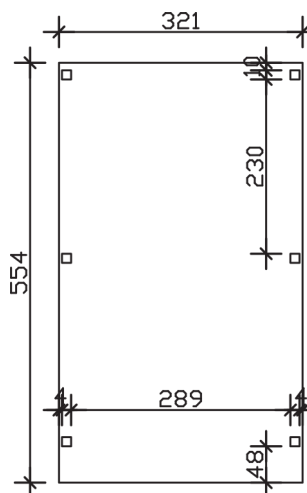

GRUNEWALD

Flachdach-Carport

GRUNEWALD
321 x 554 cm

Gestaltungsbeispiel

- Massive Konstruktion aus hochwertigem Leimholz (BSH-Fichte)
- Farblich unbehandelt
- Dachschalung mit EPDM-Folie
- Pfosten 12 x 12 cm

GRUNEWALD 321 x 554 cm

Datenblatt / Baubeschreibung

Material	Leimholz, Fichte
Farbbehandlung	Unbehandelt
Pfostenstärke	12 x 12 cm
Aufstellbreite	321 cm
Aufstelltiefe	554 cm
Grundfläche	17,78 m ²
Umbauter Raum	42,15 m ³
Breite Sockelmaß	313 cm
Tiefe Sockelmaß	496 cm
Durchfahrtshöhe vorne	215 cm
Durchfahrtshöhe hinten	211 cm
Durchfahrtsbreite	289 cm
Firsthöhe	243 cm
Traufenhöhe	231 cm
Schneelast	1,00 kN/m ²
Dachform	Flachdach
Dachfläche	17,78 m ²
Dachneigung	1,2 °
Dacheindeckung	Dachschalung mit EPDM-Folie
Dachstärke	20 mm

Wasserablauf	nach hinten
Pfostenabstand Tiefe	230 cm
Pfostenanzahl	6
Oberfläche Holz	75,37 m ²
Im Lieferumfang enthalten	H-Pfostenanker zum Einbetonieren, Montagematerial, Aufbauanleitung
Anzahl Packstücke	2
Verpackungsgewicht gesamt	598 kg
Verpackungsmaße	Paket 1: 120 cm x 320 cm x 60 cm 541,0 kg Paket 2: 60 cm x 35 cm x 60 cm 57,0 kg
Artikelnummer	241019-00-35
EAN-Nummer	4018211038404
Garantie	5 Jahre gemäß unseren Garantiebedingungen

GRUNEWALD
321 x 554 cm

Ansicht
vorne

Schnitt

Grundriss

GRUNEWALD

321 x 554 cm

Schnitte und Ansichten Maßstab 1:100