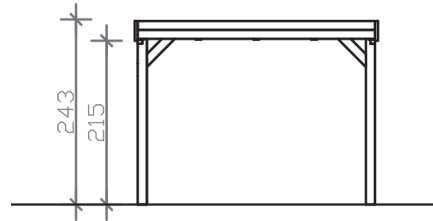

GRUNEWALD

Flachdach-Carport

GRUNEWALD
321 x 554 cm

Gestaltungsbeispiel

- Massive Konstruktion aus hochwertigem Leimholz (BSH-Fichte)
- Farblich unbehandelt
- Dachschalung mit EPDM-Folie
- Pfosten 12 x 12 cm

GRUNEWALD 321 x 554 cm

Datenblatt / Baubeschreibung

Material	Leimholz, Fichte
Farbbehandlung	Unbehandelt
Pfostenstärke	12 x 12 cm
Aufstellbreite	321 cm
Aufstelltiefe	554 cm
Grundfläche	17,78 m ²
Umbauter Raum	42,15 m ³
Breite Sockelmaß	313 cm
Tiefe Sockelmaß	496 cm
Durchfahrtshöhe vorne	215 cm
Durchfahrtshöhe hinten	211 cm
Durchfahrtsbreite	289 cm
Firsthöhe	243 cm
Traufenhöhe	231 cm
Schneelast	1,00 kN/m ²
Dachform	Flachdach
Dachfläche	17,78 m ²
Dachneigung	1,2 °
Dacheindeckung	Dachschalung mit EPDM-Folie
Dachstärke	20 mm

Wasserablauf	nach hinten
Pfostenabstand Tiefe	230 cm
Pfostenanzahl	6
Oberfläche Holz	75,37 m ²
Im Lieferumfang enthalten	H-Pfostenanker zum Einbetonieren, Montagematerial, Aufbauanleitung
Anzahl Packstücke	2
Verpackungsgewicht gesamt	598 kg
Verpackungsmaße	Paket 1: 120 cm x 320 cm x 60 cm 541,0 kg Paket 2: 60 cm x 35 cm x 60 cm 57,0 kg
Artikelnummer	241019-00-35
EAN-Nummer	4018211038404
Garantie	5 Jahre gemäß unseren Garantiebedingungen

GRUNEWALD
321 x 554 cm

Ansicht
vorne

Schnitt

Grundriss

GRUNEWALD

321 x 554 cm

Schnitte und Ansichten Maßstab 1:100