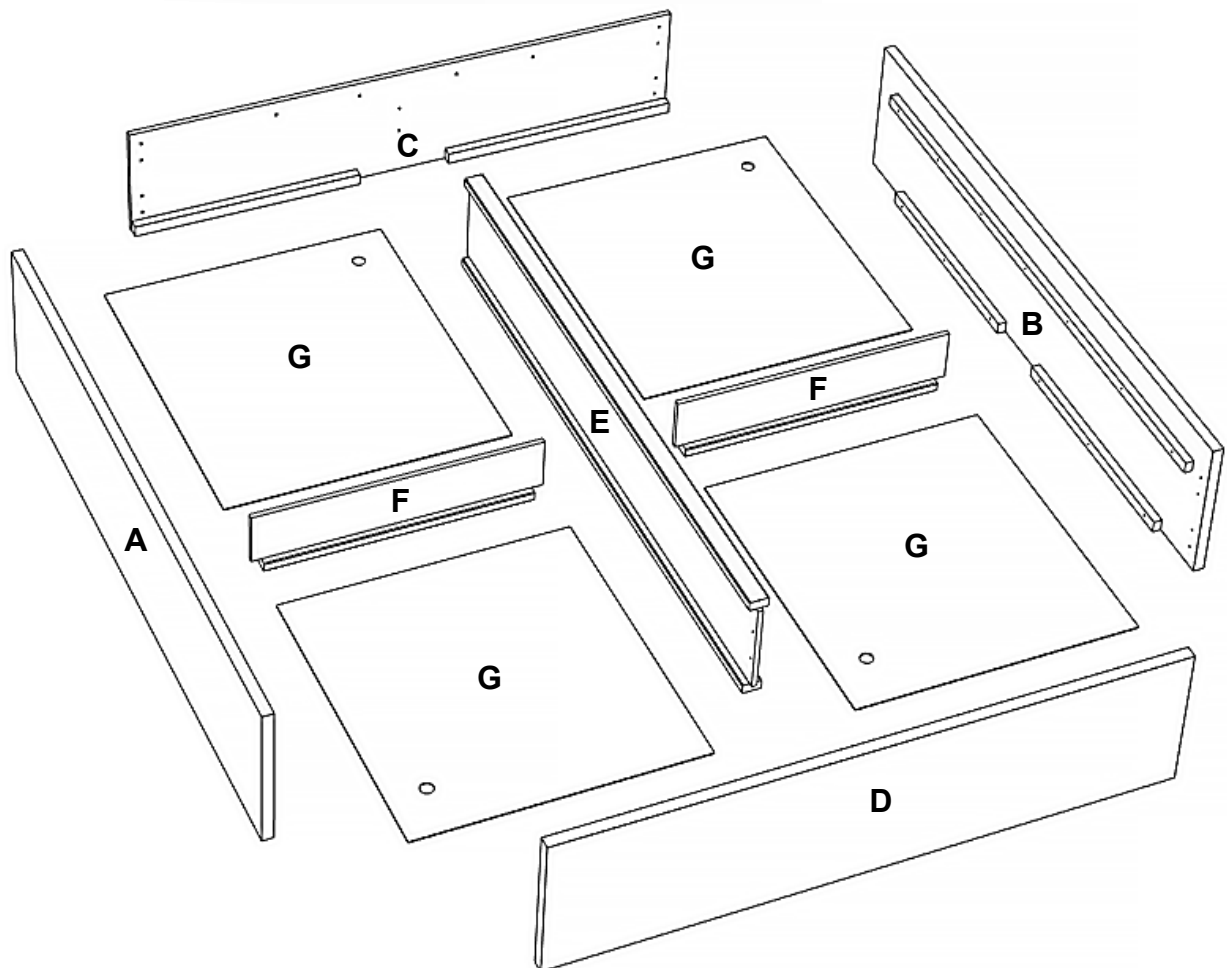

TAVERNA/AVIDANO 160/180

31032023

<p>SD 170/50/50/50</p> <p>x2</p>	<p>ST H50/50</p> <p>x4</p>	<p>KW 40mm</p> <p>x4</p>	<p>MTX</p> <p>x2</p>
<p>BN 300x50x50</p> <p>x4</p>	<p>RBM20</p> <p>x4</p>	<p>SG 800/245</p> <p>x4</p>	<p>BP 10/10</p> <p>x32</p>
<p>KP 26x26x20</p> <p>8x</p>	<p>PP M6</p> <p>x4</p>	<p>SZ M6x25</p> <p>x4</p>	<p>M8x20</p> <p>x8</p>
<p>SK M6x20</p> <p>x44</p>	<p>WZ 4,0x40</p> <p>x4</p>	<p>WZ 3,5x16</p> <p>x16</p>	<p>WZ 5,0x30</p> <p>x4</p>

PACK 1	A, B, E
PACK 2	C, D, 2xF
PACK 3	4xG, I
PACK 4	H1, H2
PACK 5	ACCESSORIES
PACK 6	TOPPER

	ver. 160	ver. 180
A	2030x430x50	
B	2030x430x50	
C	1610x350x20	1810x350x20
D	1690x430x50	1890x430x50
E	2010x310x60	
F	800x130x60	900x130x60
G	990x793x3	990x893x3
H1	2000x800x190	2000x900x190
H2	2000x800x190	2000x900x190
I	1800x1200x80	2000x1200x80