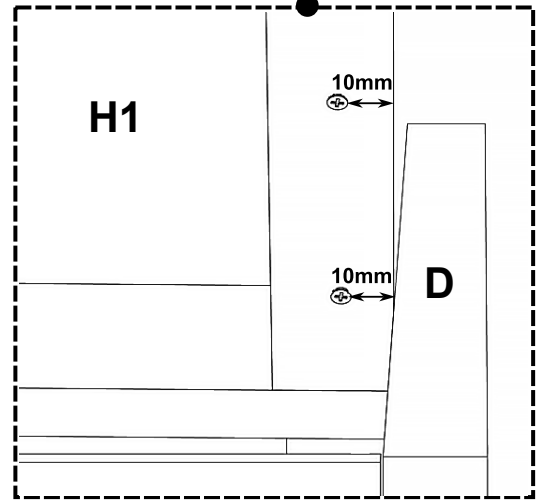

TAVERNA/AVIDANO 160/180

31032023

<p>SD 170/50/50/50</p> <p>x2</p>	<p>ST H50/50</p> <p>x4</p>	<p>KW 40mm</p> <p>x4</p>	<p>MTX</p> <p>x2</p>
<p>BN 300x50x50</p> <p>x4</p>	<p>RBM20</p> <p>x4</p>	<p>SG 800/245</p> <p>x4</p>	<p>BP 10/10</p> <p>x32</p>
<p>KP 26x26x20</p> <p>8x</p>	<p>PP M6</p> <p>x4</p>	<p>SZ M6x25</p> <p>x4</p>	<p>M8x20</p> <p>x8</p>
<p>SK M6x20</p> <p>x44</p>	<p>WZ 4,0x40</p> <p>x4</p>	<p>WZ 3,5x16</p> <p>x16</p>	<p>WZ 5,0x30</p> <p>x4</p>

PACK 1	A, B, E
PACK 2	C, D, 2xF
PACK 3	4xG, I
PACK 4	H1, H2
PACK 5	ACCESSORIES
PACK 6	TOPPER

	ver. 160	ver. 180
A	2030x430x50	
B	2030x430x50	
C	1610x350x20	1810x350x20
D	1690x430x50	1890x430x50
E	2010x310x60	
F	800x130x60	900x130x60
G	990x793x3	990x893x3
H1	2000x800x190	2000x900x190
H2	2000x800x190	2000x900x190
I	1800x1200x80	2000x1200x80

1**2**

3**4****5**

6**7****8**

9**10**

11**12****X=Y****13**

14

15

16

17

18

19

20