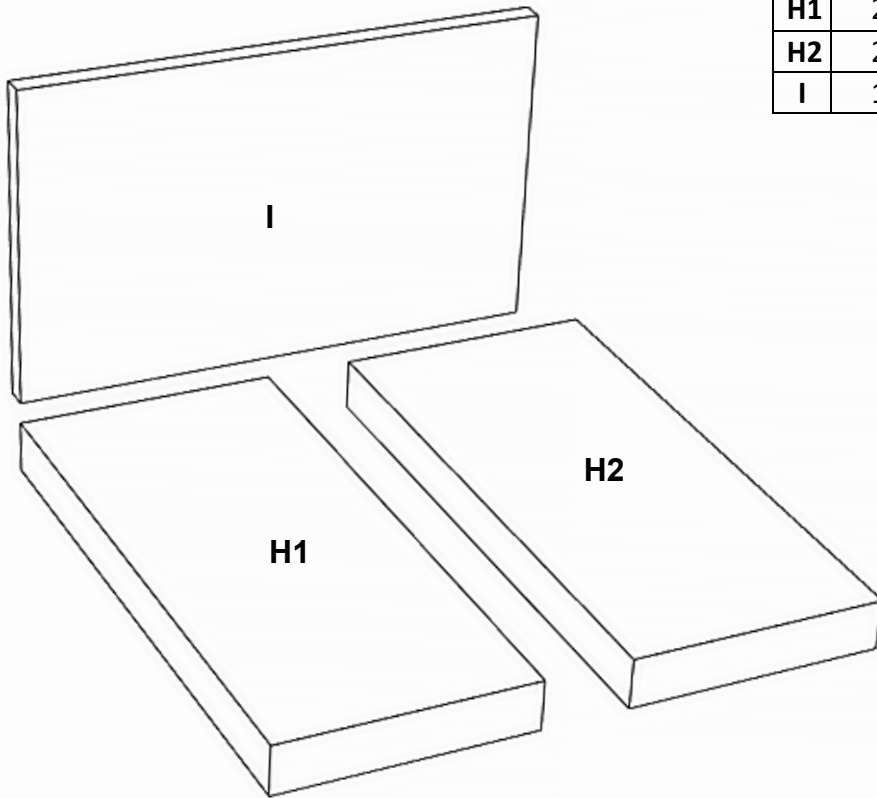

TAVERNA/AVIDANO 160/180

31032023

<p>SD 170/50/50/50</p> <p>x2</p>	<p>ST H50/50</p> <p>x4</p>	<p>KW 40mm</p> <p>x4</p>	<p>MTX</p> <p>x2</p>
<p>BN 300x50x50</p> <p>x4</p>	<p>RBM20</p> <p>x4</p>	<p>SG 800/245</p> <p>x4</p>	<p>BP 10/10</p> <p>x32</p>
<p>KP 26x26x20</p> <p>8x</p>	<p>PP M6</p> <p>x4</p>	<p>SZ M6x25</p> <p>x4</p>	<p>M8x20</p> <p>x8</p>
<p>SK M6x20</p> <p>x44</p>	<p>WZ 4,0x40</p> <p>x4</p>	<p>WZ 3,5x16</p> <p>x16</p>	<p>WZ 5,0x30</p> <p>x4</p>

PACK 1	A, B, E
PACK 2	C, D, 2xF
PACK 3	4xG, I
PACK 4	H1, H2
PACK 5	ACCESSORIES
PACK 6	TOPPER

	ver. 160	ver. 180
A	2030x430x50	
B	2030x430x50	
C	1610x350x20	1810x350x20
D	1690x430x50	1890x430x50
E	2010x310x60	
F	800x130x60	900x130x60
G	990x793x3	990x893x3
H1	2000x800x190	2000x900x190
H2	2000x800x190	2000x900x190
I	1800x1200x80	2000x1200x80

1**2**

3**4****5**

6**7****8**

9**10**

11**12****X=Y****13**

14

15

16