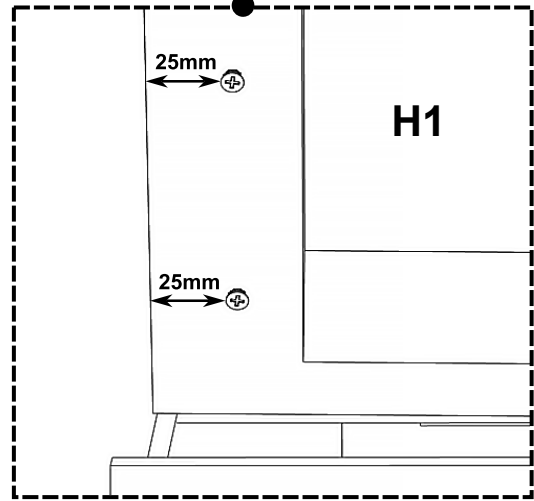

TAVERNA/AVIDANO 160/180

31032023

<p>SD 170/50/50/50</p> <p>x2</p>	<p>ST H50/50</p> <p>x4</p>	<p>KW 40mm</p> <p>x4</p>	<p>MTX</p> <p>x2</p>
<p>BN 300x50x50</p> <p>x4</p>	<p>RBM20</p> <p>x4</p>	<p>SG 800/245</p> <p>x4</p>	<p>BP 10/10</p> <p>x32</p>
<p>KP 26x26x20</p> <p>8x</p>	<p>PP M6</p> <p>x4</p>	<p>SZ M6x25</p> <p>x4</p>	<p>M8x20</p> <p>x8</p>
<p>SK M6x20</p> <p>x44</p>	<p>WZ 4,0x40</p> <p>x4</p>	<p>WZ 3,5x16</p> <p>x16</p>	<p>WZ 5,0x30</p> <p>x4</p>

PACK 1	A, B, E
PACK 2	C, D, 2xF
PACK 3	4xG, I
PACK 4	H1, H2
PACK 5	ACCESSORIES
PACK 6	TOPPER

	ver. 160	ver. 180
A	2030x430x50	
B	2030x430x50	
C	1610x350x20	1810x350x20
D	1690x430x50	1890x430x50
E	2010x310x60	
F	800x130x60	900x130x60
G	990x793x3	990x893x3
H1	2000x800x190	2000x900x190
H2	2000x800x190	2000x900x190
I	1800x1200x80	2000x1200x80

1**2**

3**4****5**

6**7****8**

9**10**

11**12****X=Y****13**

14

15

16