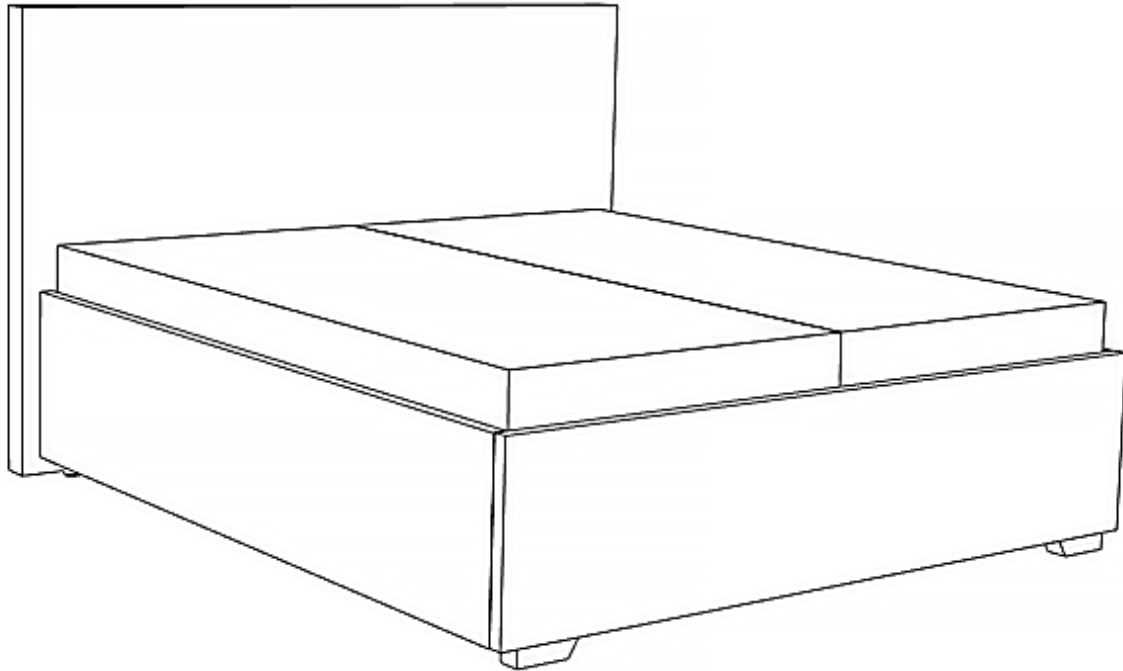

TAVERNA/AVIDANO 160/180

31032023

<p>SD 170/50/50/50</p> <p>x2</p>	<p>ST H50/50</p> <p>x4</p>	<p>KW 40mm</p> <p>x4</p>	<p>MTX</p> <p>x2</p>
<p>BN 300x50x50</p> <p>x4</p>	<p>RBM20</p> <p>x4</p>	<p>SG 800/245</p> <p>x4</p>	<p>BP 10/10</p> <p>x32</p>
<p>KP 26x26x20</p> <p>8x</p>	<p>PP M6</p> <p>x4</p>	<p>SZ M6x25</p> <p>x4</p>	<p>M8x20</p> <p>x8</p>
<p>SK M6x20</p> <p>x44</p>	<p>WZ 4,0x40</p> <p>x4</p>	<p>WZ 3,5x16</p> <p>x16</p>	<p>WZ 5,0x30</p> <p>x4</p>

PACK 1	A, B, E
PACK 2	C, D, 2xF
PACK 3	4xG, I
PACK 4	H1, H2
PACK 5	ACCESSORIES
PACK 6	TOPPER

	ver. 160	ver. 180
A	2030x430x50	
B	2030x430x50	
C	1610x350x20	1810x350x20
D	1690x430x50	1890x430x50
E	2010x310x60	
F	800x130x60	900x130x60
G	990x793x3	990x893x3
H1	2000x800x190	2000x900x190
H2	2000x800x190	2000x900x190
I	1800x1200x80	2000x1200x80