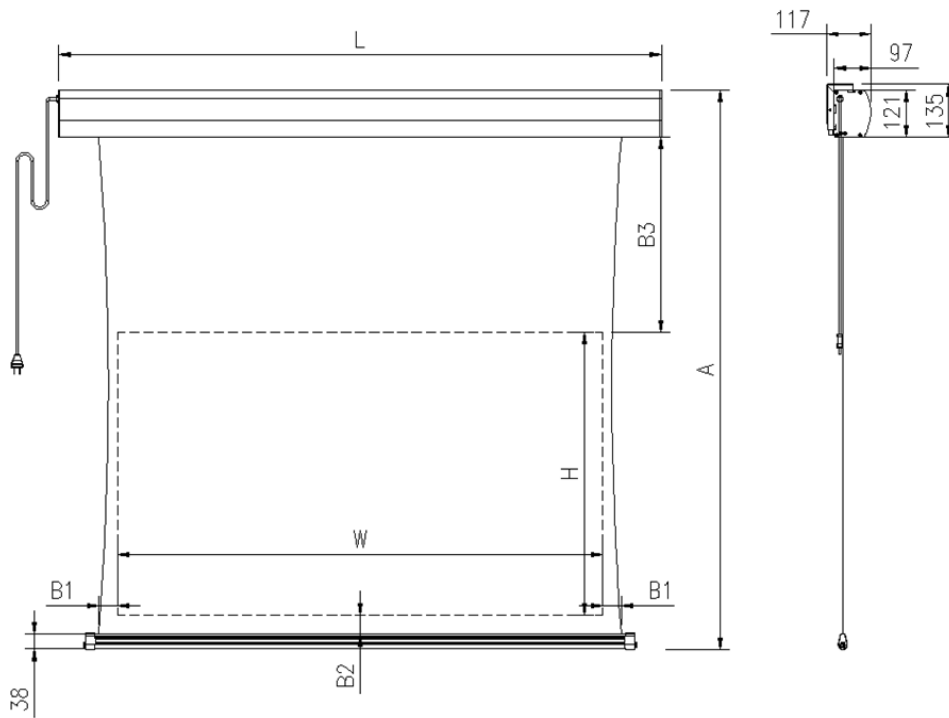

PRODUKTDATEN

Bildformat	Artikelbezeichnung/ Zoll	Sichtbare Fläche		Vorlauf	Rand	Gehäusemaß	Nettogewicht (kg)	EAN
		Breite (W)	Höhe (H)	B3	B1 und B2	LxHxT		
16:9	180 x 102 cm, 80"	180	102	30	5	211,3 x 9,7 x 12,1 cm	15,9	4260094740329
	200 x 113 cm, 90"	200	113	30	5	231,3 x 9,7 x 12,1 cm	16,5	4260094740336
	220 x 124 cm, 100"	220	124	30	5	251,3 x 9,7 x 12,1 cm	18,3	4260094740343
	240 x 135 cm, 110"	240	135	30	5	271,3 x 9,7 x 12,1 cm	20,3	4260094740350
	280 x 158 cm, 126"	280	158	30	5	311,4 x 9,7 x 12,1 cm	21,8	4260094740367
	300 x 169 cm, 135"	300	169	30	5	331,3 x 9,7 x 12,1 cm	24	4260094740374

Die angegebenen Werte stellen die Mittelwerte einer in Serienherstellung produzierten Einheit dar. Geringe Abweichungen sind im Einzelnen möglich. Bedingt durch fortlaufende technische Verbesserungen behalten wir uns das Recht vor, Design und die Spezifikationen ohne vorherige Ankündigung zu ändern.