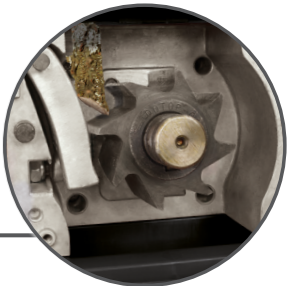

Walze aus massivem Stahl

besteht aus 8 Schneiden.