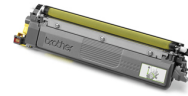

Brother TN-248XLY Tonerkartusche 1 Stück(e) Original Gelb

Marke : Brother

Artikel-Code: TN-248XLY

Produktname : TN-248XLY

Brother TN-248XLY. Farbtoner-Seitenleistung: 2300 Seiten, Druckfarben: Gelb, Menge pro Packung: 1 Stück(e)

Merkmale		Merkmale	
Kompatibilität *	MFC-L3760CDW, HL-L8230CDW, HL-L8240CDW, HL-L3220CW, DCP-L3560CDW, MFC-L8340CDW, MFC-L8390CDW	Farbtoner-Seitenleistung	2300 Seiten
Menge pro Packung *	1 Stück(e)	Typ *	Original
Tintenpatronenkapazität	Hohe (XL-) Ausbeute	Druckfarben *	Gelb
		Markenkompatibilität *	Brother
		Versorgungstyp *	Einzelpackung