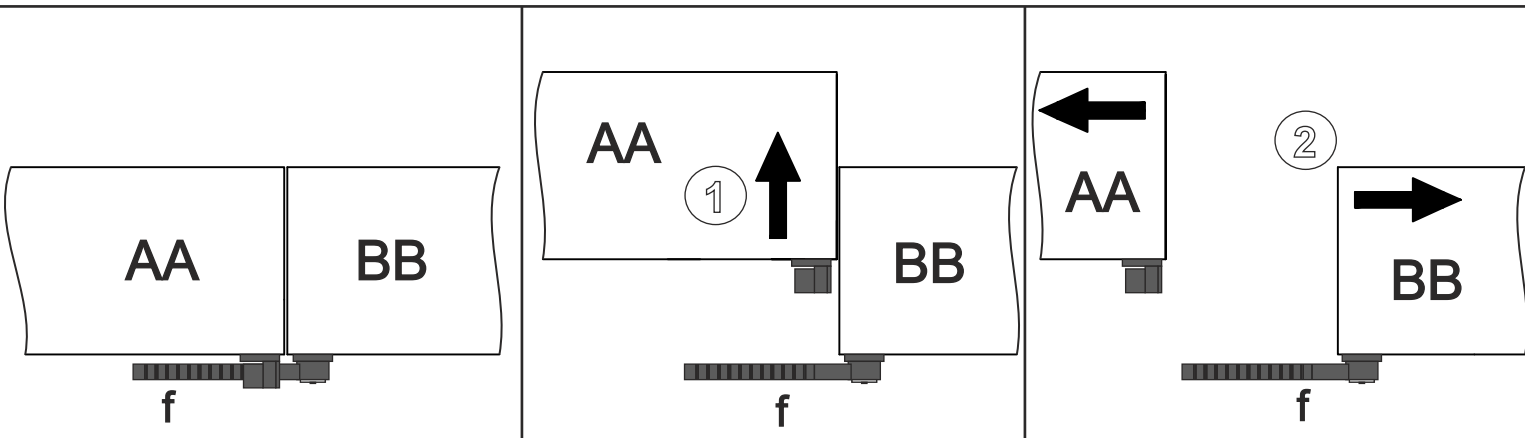

4

5

VALE SOFA

VALE SOFA

- (DE) Montageanleitung
- (IT) Istruzioni di montaggio
- (PL) Instrukcja montażu
- (FR) Notice de montage
- (NL) Handleiding voor de montage
- (RO) Instrucțiuni de asamblare
- (GB) Assembly instructions
- (SK) Montážny návod
- (TR) Montaj talimatı
- (CZ) Montážní návod
- (RU) Инструкция по монтажу
- (HU) Szerelési útmutató

Name - Nazwa - Naam - Name - Isim - название
Nome - Nom - Numele - Meno - Jméno - Neve

VALE SOFA

4x (M8x80)	8x Ø8	8x M8	8x (4x16)	12x (M6x40)	1x	4x
a	b	c	d	e	f	g
6x	4x (M8x90)	16x	8x	4x	2x	1x
i	k	r	s	t	u	w
1x						
y						

Service - Servis - Dienstverlening - Servis - Serwis - Сервисная служба - Servizio - Service
Serviciu - Služby - Szolgáltatás

COLLI 1	COLLI 2
1x y 1x w 2x t	2x u 2x t
COLLI 3	COLLI 4
HH HH	FF FF

Ver: 13.03.24

VALE SOFA