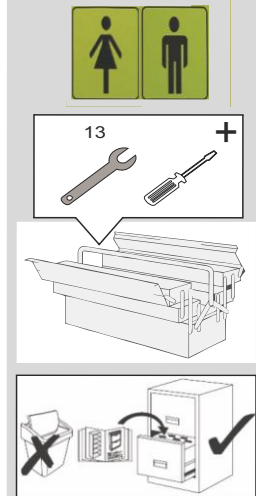

4

5

VALE SOFA

- (DE) Montageanleitung
- (IT) Istruzioni di montaggio
- (PL) Instrukcja montażu
- (FR) Notice de montage
- (NL) Handleiding voor de montage
- (RO) Instrucțiuni de asamblare
- (GB) Assembly instructions
- (SK) Montážny návod
- (TR) Montaj talimatı
- (CZ) Montážní návod
- (RU) Инструкция по монтажу
- (HU) Szerelési útmutató

Name - Nazwa - Naam - Name - Isim - название
Nome - Nom - Numele - Meno - Jméno - Neve

VALE SOFA

4x (M8x80)	8x Ø8	8x M8	8x (4x16)	12x (M6x40)	1x	4x
a	b	c	d	e	f	g
6x	4x (M8x90)	16x	8x	4x	2x	1x
i	k	r	s	t	u	w
1x						
y						

Service - Servis - Dienstverlening - Servis - Serwis - Сервисная служба - Servizio - Service
Serviciu - Služby - Szolgáltatás

COLLI 1	COLLI 2
1x y 1x w 2x t	2x u 2x t
COLLI 3	COLLI 4
HH HH	FF FF

Ver: 13.03.24

VALE SOFA