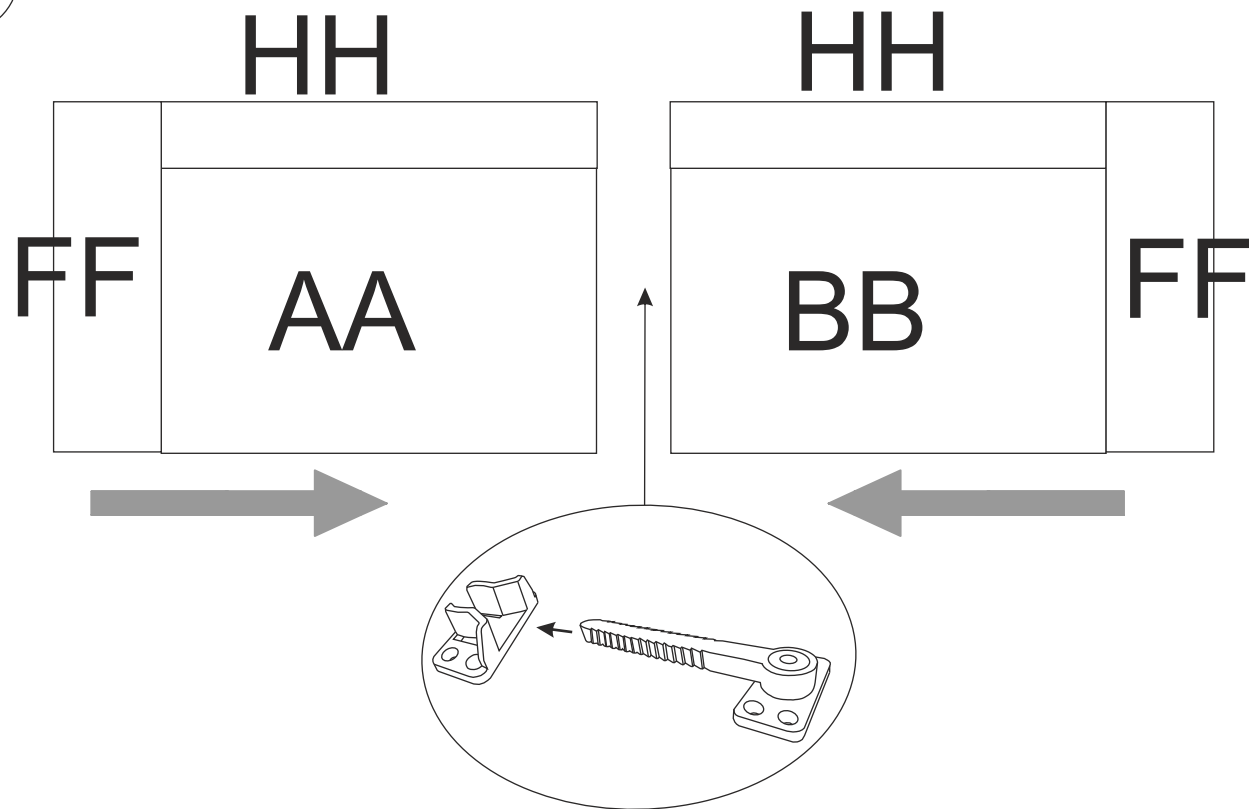

4

5

VALE SOFA

- (DE) Montageanleitung
- (IT) Istruzioni di montaggio
- (PL) Instrukcja montażu
- (FR) Notice de montage
- (NL) Handleiding voor de montage
- (RO) Instrucțiuni de asamblare
- (GB) Assembly instructions
- (SK) Montážny návod
- (TR) Montaj talimatı
- (CZ) Montážní návod
- (RU) Инструкция по монтажу
- (HU) Szerelési útmutató

Name - Nazwa - Naam - Name - Isim - название
Nome - Nom - Numele - Meno - Jméno - Neve

VALE SOFA

4x (M8x80)	8x Ø8	8x M8	8x (4x16)	12x (M6x40)	1x	4x
a	b	c	d	e	f	g
6x	4x (M8x90)	16x	8x	4x	2x	1x
i	k	r	s	t	u	w
1x						
y						

Service - Servis - Dienstverlening - Servis - Serwis - Сервисная служба - Servizio - Service
Serviciu - Služby - Szolgáltatás

COLLI 1	COLLI 2
1x y 1x w 2x t	2x u 2x t
COLLI 3	COLLI 4
HH HH	FF FF

Ver: 13.03.24

VALE SOFA