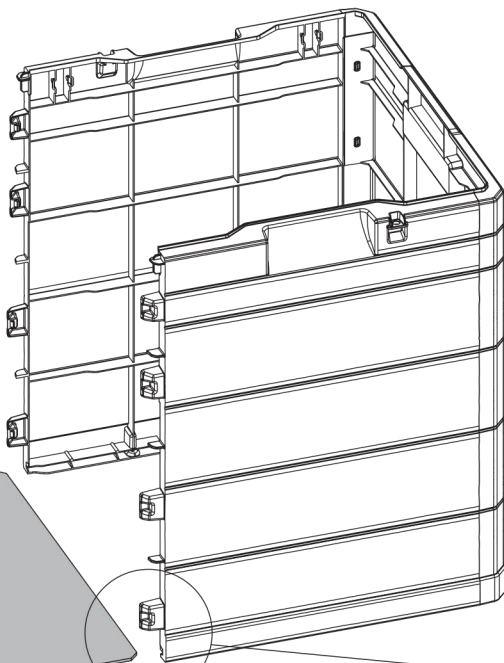

# Madera Mini

**Art. 173** cm 42,5x44x50h | in 16,7x17x19,7h

**C**

**PZ / PCS 2**

**B**

**PZ / PCS 2**

**00**

**PZ / PCS 1**

**E**

**PZ / PCS 2**

**A**

**PZ / PCS 1**

**1**

**C**

**B**

**B**

**2**

**C**

**3**

**00**

**4**

**B**

x1

**B**