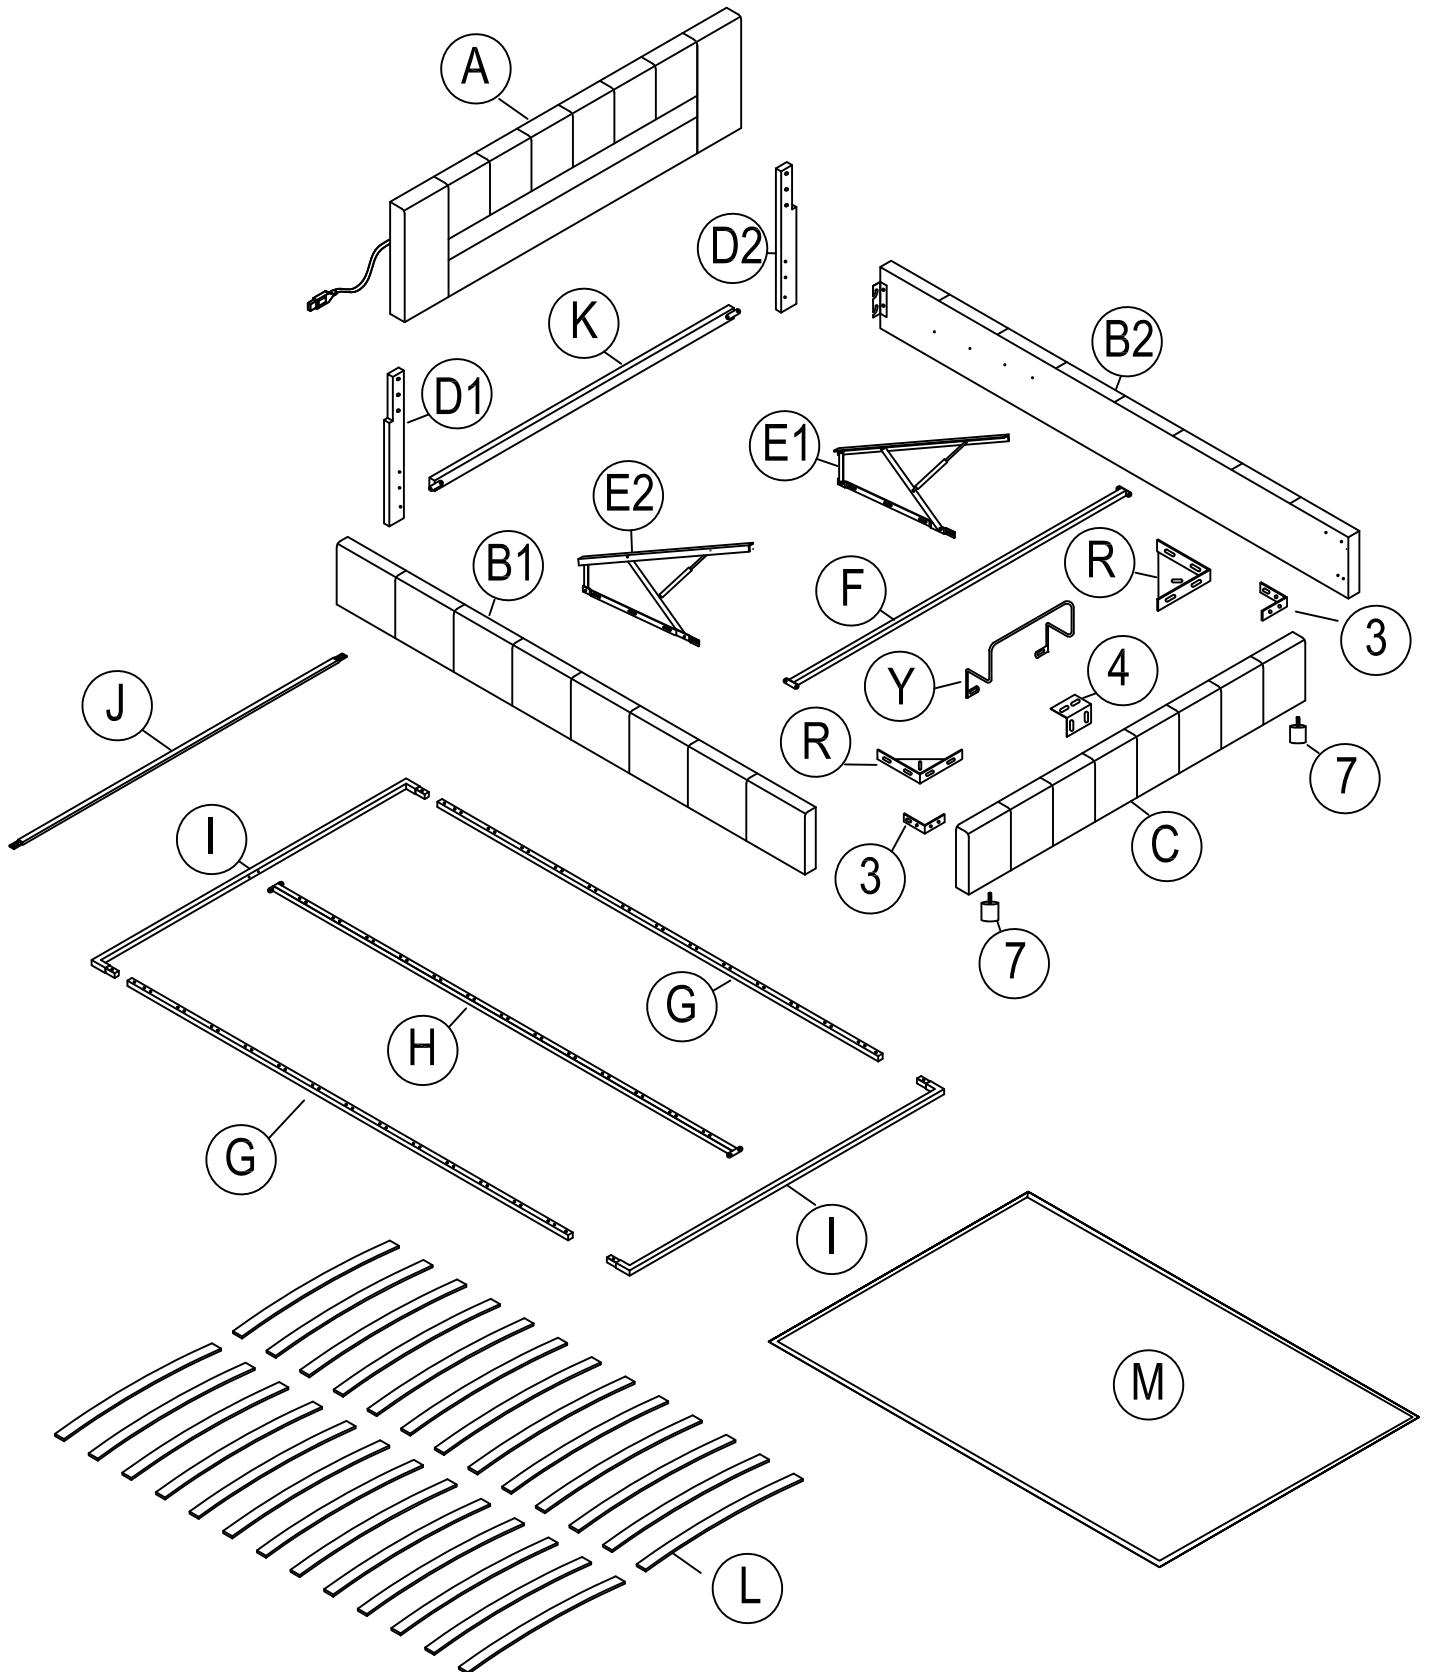

MONTAGEANLEITUNG

MONTAGEANLEITUNG

EINE TEILLISTE

WF309943AAE

WF309943AAA

A

1PC

D1

1PC

D2

1PC

K

1PC

EINE TEILLISTE

WF309944AAE

WF309944AAA

19	R	3	12	16
				
	2PCS	2PCS	M6X30 16PCS	M6 16PCS

Schritt 1

Schritt 2

19 	Y  1PC	4  1PC	12  M6X30 8PCS	16  M6 8PCS
---	--	---	---	--

21 	18 	E1  1PC	E2  1PC	10  M8X40 8PCS	15  M8 8PCS
---	---	--	---	--	---