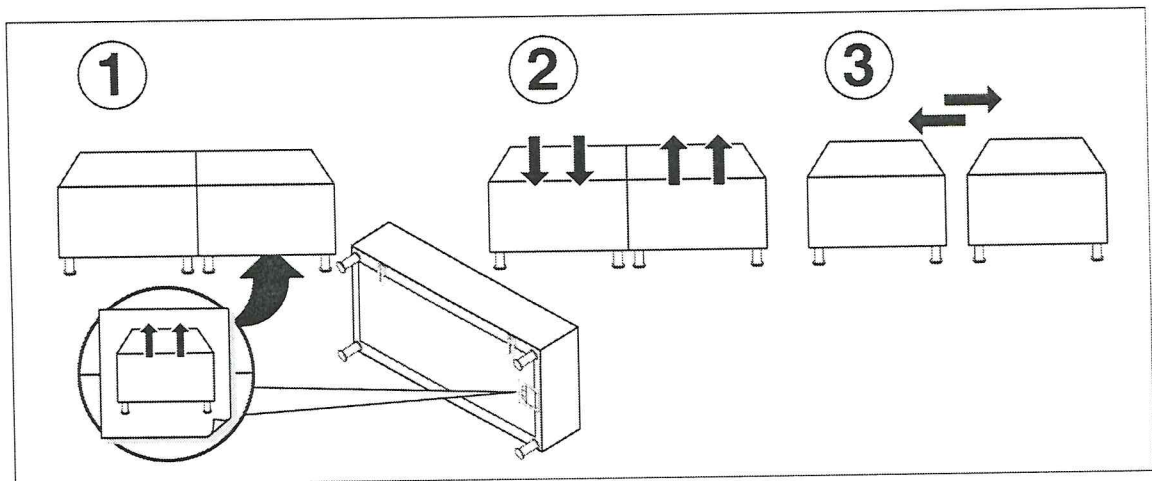

Größe: 90,100,120 cm

Größe: 140 cm

Größe: 160,180,200 cm

WESTFALIA[®]
Polsterbetten

Made in Germany
Elastoflex GmbH
Löhner Str. 123
32584 Löhne / Germany