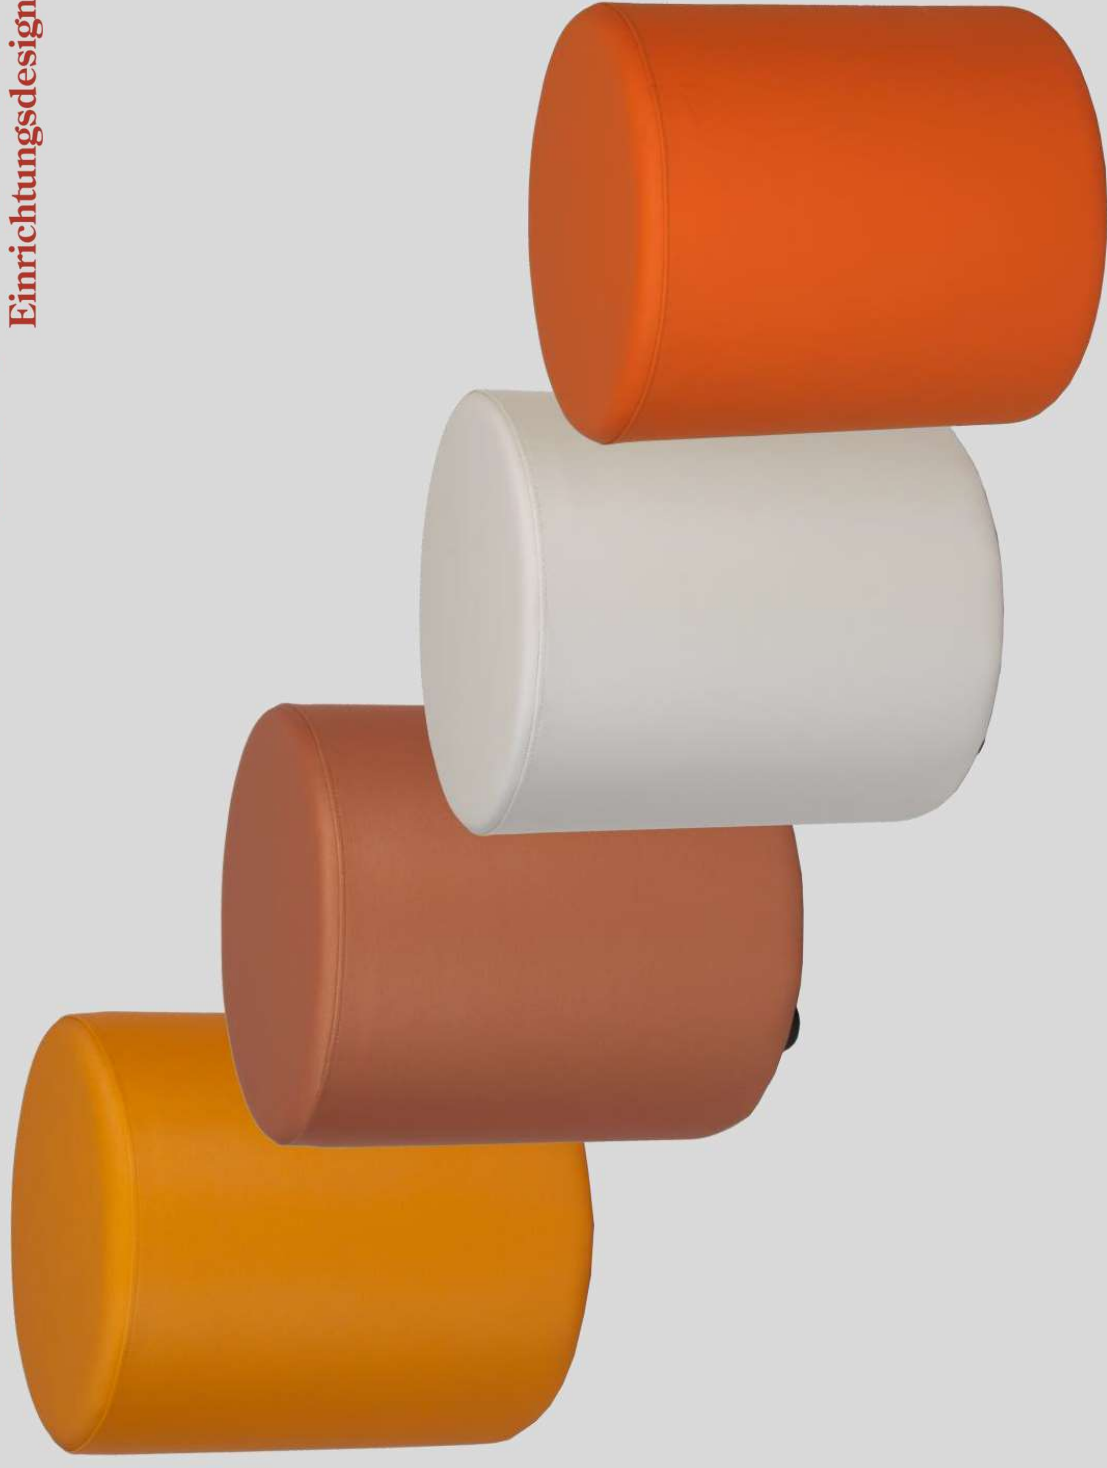

## Daten

Durchmesser: 40cm

Höhe: 45cm

Gewicht: 2.220g

Kern: Styropor\*

Boden: MDF

Füße: Kunststoff

Stoff: nach Wahl\*\*

- Nicht brennbar
- UV-Beständig
- bis zu 60 Farben möglich

HANDMADE IN GERMANY

\* Biomassestyropor gegen Aufpreis möglich

\*\* Hauskollektion ERIDES, Preisgruppe I-V