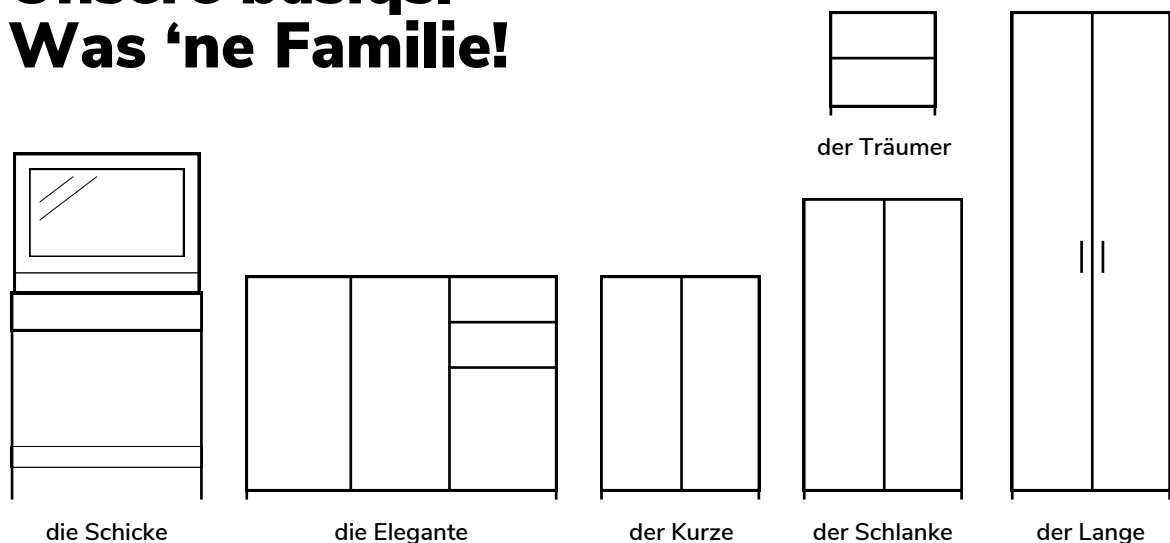

Letzter Schritt: **Wunden lecken? Füße hochlegen?**

Oder beides? Wenn dir deine neue Kommode gefällt oder wir etwas verbessern können, lass' es uns wissen und bewerte deine 'Elegante' über ..

feedback.mokebo.de

Schnell geliefert? Tolles Produkt? Top Service?
#zeitauszupacken #mokebo
#ehrlichesfeedbackbitte

mokebo

funktional.

zeitlos.

erschwinglich.

Nachwuchs gefällig? **Unsere basiqs. Was 'ne Familie!**

Direkt weitere Familienmitglieder shoppen unter basiqs.mokebo.de