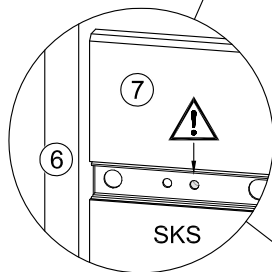

FR - Sécurité

Respecter les instructions de montage décrites dans la notice.

NL - Veiligheid

De in de Gebruiksaanwijzing beschreven Instructies respecteren.

Hinweis: Gezeigte Montage Basiqs KD Schubkästen rechts
Basiqs KD Schubkästen links spiegelbildlich !

B**C**

D**E**

1 2

Ø6mm

Befestigungsmaterial für die
Kippsicherung ist der
Wand eigenschaft anzupassen!

2x

Letzter Schritt: **Wunden lecken? Füße hochlegen?**

Oder beides? Wenn dir deine neue Kommode gefällt oder wir etwas verbessern können, lass' es uns wissen und bewerte deine 'Elegante' über ..