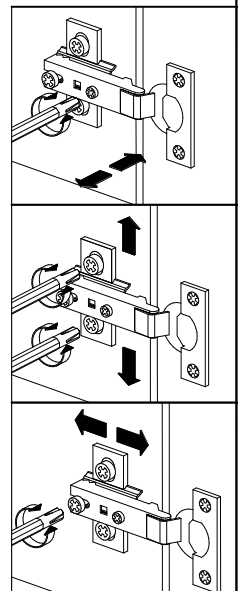

FR - Sécurité

Respecter les instructions de montage décrites dans la notice.

NL - Veiligheid

De in de Gebruiksaanwijzing beschreven Instructies respecteren.

Hinweis: Gezeigte Montage Basiqs KD Schubkästen rechts
Basiqs KD Schubkästen links spiegelbildlich !

B**C**

D**E**

1 2

Ø6mm

Befestigungsmaterial für die
Kippsicherung ist der
Wand eigenschaft anzupassen!

2x

Letzter Schritt: **Wunden lecken? Füße hochlegen?**

Oder beides? Wenn dir deine neue Kommode gefällt oder wir etwas verbessern können, lass' es uns wissen und bewerte deine 'Elegante' über ..