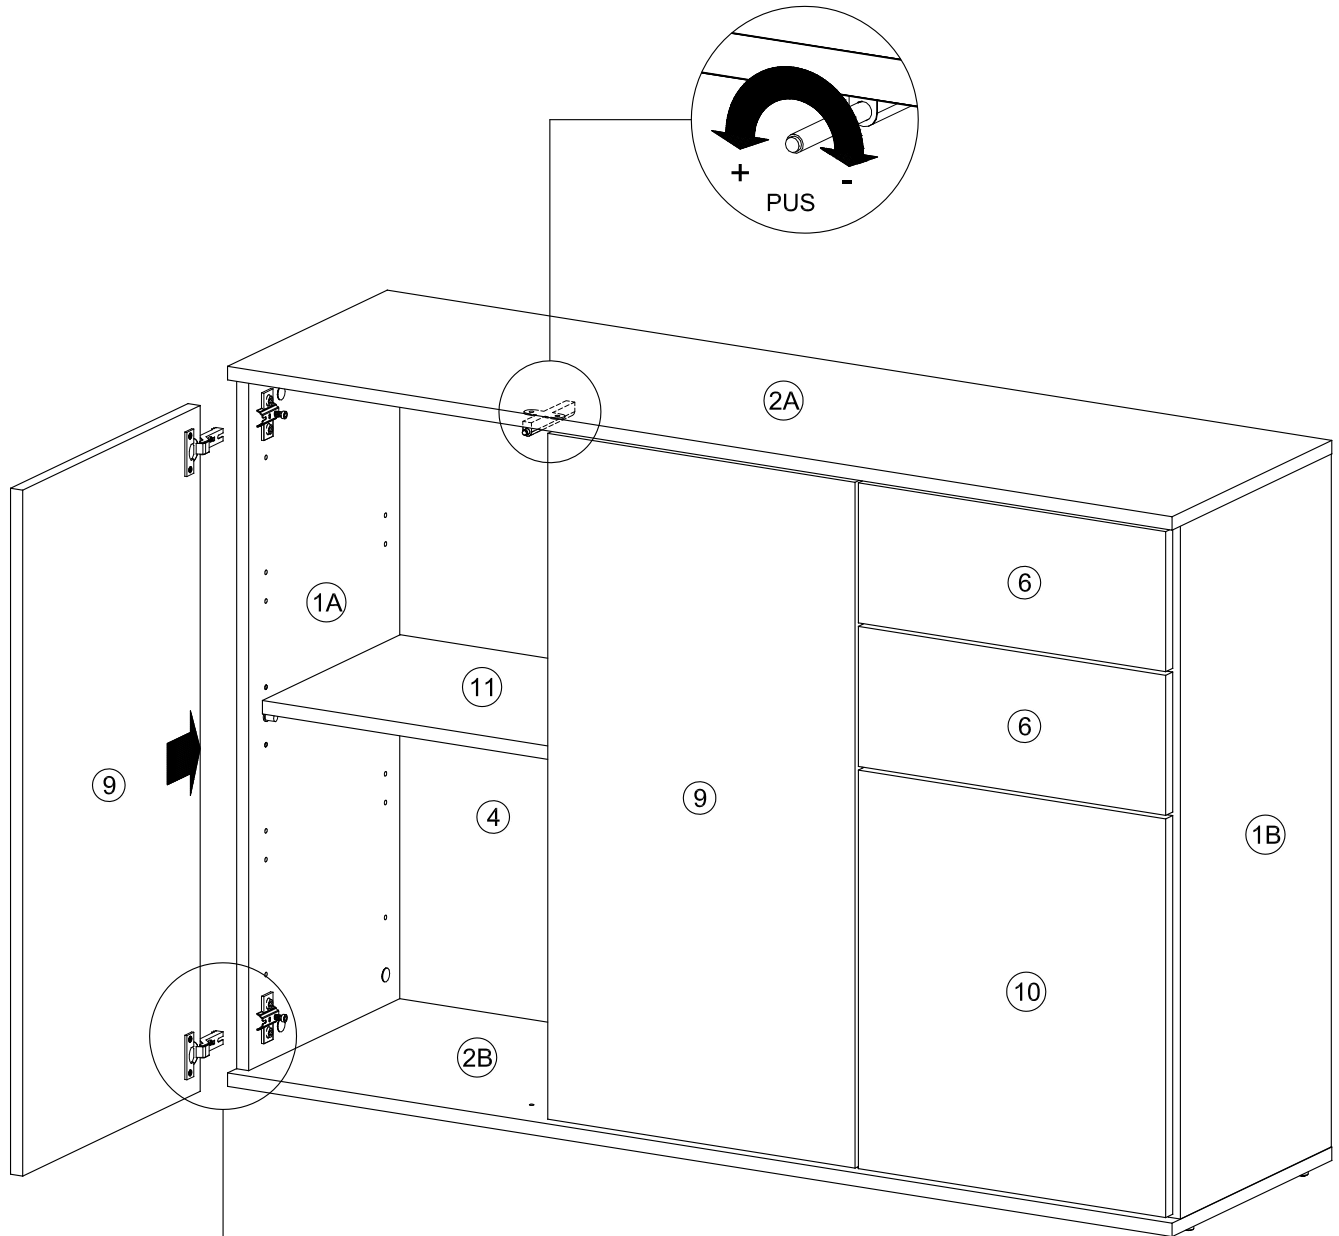

B**C**

D**E**

1 2

Ø6mm

Befestigungsmaterial für die
Kippsicherung ist der
Wand eigenschaft anzupassen!

2x

Letzter Schritt: **Wunden lecken? Füße hochlegen?**

Oder beides? Wenn dir deine neue Kommode gefällt oder wir etwas verbessern können, lass' es uns wissen und bewerte deine 'Elegante' über ..