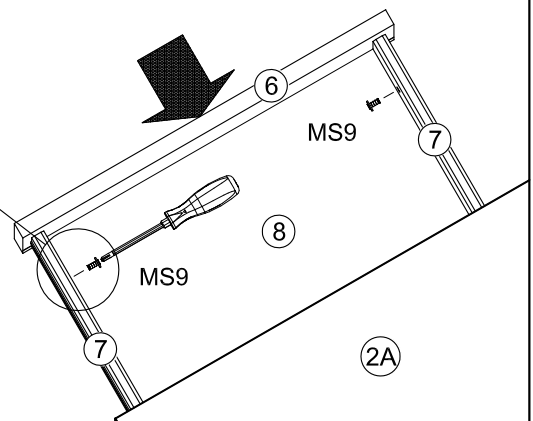

FR - Sécurité

Respecter les instructions de montage décrites dans la notice.

NL - Veiligheid

De in de Gebruiksaanwijzing beschreven Instructies respecteren.

Hinweis: Gezeigte Montage Basiqs KD Schubkästen rechts
Basiqs KD Schubkästen links spiegelbildlich !

B**C**

D**E**

1 2

Ø6mm

Befestigungsmaterial für die
Kippsicherung ist der
Wand eigenschaft anzupassen!

2x

Letzter Schritt: **Wunden lecken? Füße hochlegen?**

Oder beides? Wenn dir deine neue Kommode gefällt oder wir etwas verbessern können, lass' es uns wissen und bewerte deine 'Elegante' über ..