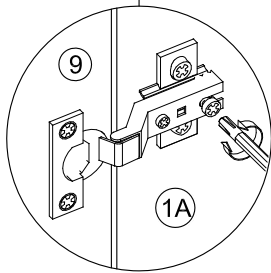

FR - Sécurité

Respecter les instructions de montage décrites dans la notice.

NL - Veiligheid

De in de Gebruiksaanwijzing beschreven Instructies respecteren.

Hinweis: Gezeigte Montage Basiqs KD Schubkästen rechts
Basiqs KD Schubkästen links spiegelbildlich !

B**C**

D**E**

1 2

Ø6mm

Befestigungsmaterial für die
Kippsicherung ist der
Wand eigenschaft anzupassen!

2x

Letzter Schritt: **Wunden lecken? Füße hochlegen?**

Oder beides? Wenn dir deine neue Kommode gefällt oder wir etwas verbessern können, lass' es uns wissen und bewerte deine 'Elegante' über ..