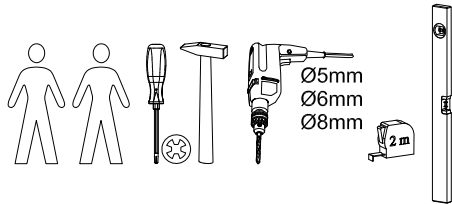

Montageanleitung Basiqs KD

DE - Sicherheitsvorschriften

Beachten Sie bitte unbedingt die angegebenen Aufbauvorschriften.

EN - Caution

Follow carefully the assembling instructions described in the directions.

FR - Sécurité

Respecter les instructions de montage décrites dans la notice.

NL - Veiligheid

De in de Gebruiksaanwijzing beschreven Instructies respecteren.

Hinweis: Gezeigte Montage Basiqs KD Schubkästen rechts
Basiqs KD Schubkästen links spiegelbildlich !