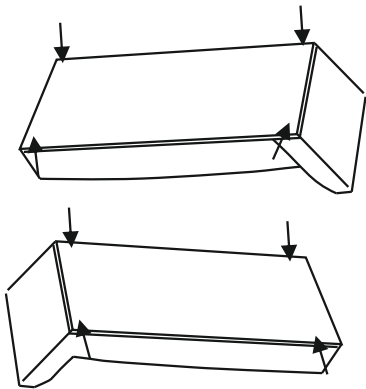

INGEBORG

Polsterecke links

30 min

(D) Montageanleitung	(GB) Assembly instructions
(FR) Notice de montage	(IT) Istruzioni di montaggio
(NL) Handleiding voor de montage	(PL) Instrukcja montażu
(CZ) Montážní návod	(SK) Návod na montáž
(HU) Szerelési útmutató	(RO) Instrucțiuni de montaj
(TR) Montaj talimatı	(RU) Инструкция по монтажу

1

2

3