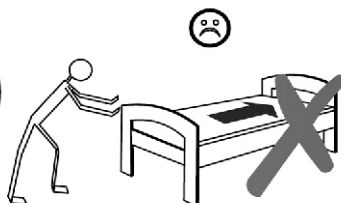

INGEBORG

Polsterecke links

30 min

(D) Montageanleitung	(GB) Assembly instructions
(FR) Notice de montage	(IT) Istruzioni di montaggio
(NL) Handleiding voor de montage	(PL) Instrukcja montażu
(CZ) Montážní návod	(SK) Návod na montáž
(HU) Szerelési útmutató	(RO) Instrucțiuni de montaj
(TR) Montaj talimatı	(RU) Инструкция по монтажу

1

2

3