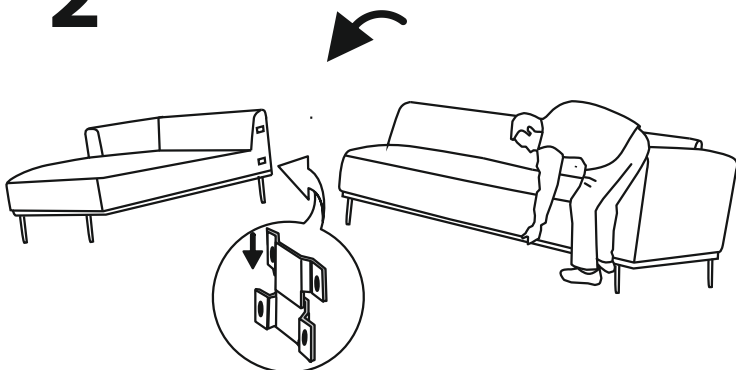

INGEBORG

Polsterecke links

30 min

(D) Montageanleitung	(GB) Assembly instructions
(FR) Notice de montage	(IT) Istruzioni di montaggio
(NL) Handleiding voor de montage	(PL) Instrukcja montażu
(CZ) Montážní návod	(SK) Návod na montáž
(HU) Szerelési útmutató	(RO) Instrucțiuni de montaj
(TR) Montaj talimatı	(RU) Инструкция по монтажу

1

2

3