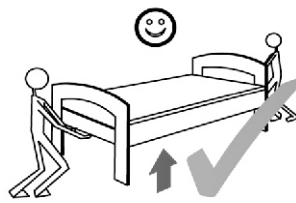

INGEBORG

Polsterecke links

30 min

(D) Montageanleitung	(GB) Assembly instructions
(FR) Notice de montage	(IT) Istruzioni di montaggio
(NL) Handleiding voor de montage	(PL) Instrukcja montażu
(CZ) Montážní návod	(SK) Návod na montáž
(HU) Szerelési útmutató	(RO) Instrucțiuni de montaj
(TR) Montaj talimatı	(RU) Инструкция по монтажу

1

2

3