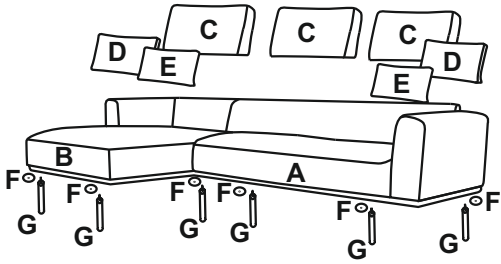

INGEBORG

Polsterecke links

30 min

- | | |
|----------------------------------|------------------------------|
| (D) Montageanleitung | (GB) Assembly instructions |
| (FR) Notice de montage | (IT) Istruzioni di montaggio |
| (NL) Handleiding voor de montage | (PL) Instrukcja montażu |
| (CZ) Montážní návod | (SK) Návod na montáž |
| (HU) Szerelési útmutató | (RO) Instrucțiuni de montaj |
| (TR) Montaj talimatı | (RU) Инструкция по монтажу |