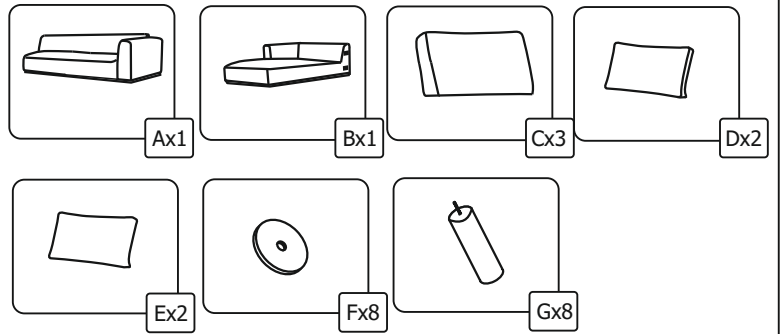

INGEBORG

Polsterecke links

30 min

- | | |
|----------------------------------|------------------------------|
| (D) Montageanleitung | (GB) Assembly instructions |
| (FR) Notice de montage | (IT) Istruzioni di montaggio |
| (NL) Handleiding voor de montage | (PL) Instrukcja montażu |
| (CZ) Montážní návod | (SK) Návod na montáž |
| (HU) Szerelési útmutató | (RO) Instrucțiuni de montaj |
| (TR) Montaj talimatı | (RU) Инструкция по монтажу |