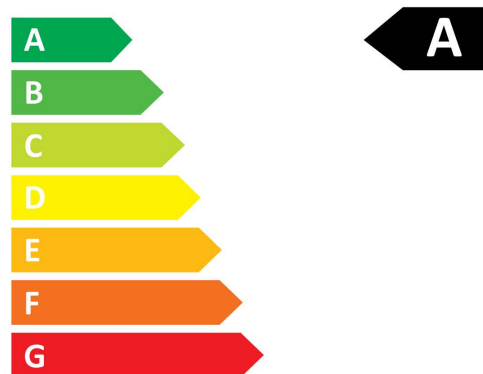

Lunar Waschmaschine

MF10EW80B

40 48164 11616 4

Midea MF10EW80B

47 kWh / 100

8,0 kg

3:38

48 L

A B C D E F G

72 dB

2019/2014

Marke	Midea
Model	MF10EW80B
EAN	40 48164 11616 4
Produkt	Waschmaschine
Produktkategorie	Frontlader
Produktserien	Lunar

Design

Farbe	Weiß

Leistung & Technik

Energieeffizienzklasse [A-G]	A
Fassungsvermögen [kg]	8
Schleuderdrehzahl [U/min]	1400
Motor	BLDC Motor
Automatische Unwuchtkontrolle	•
Schaumerkennung	•

Bedienung & Anzeige

Bedienung	Drehknopf & Touch Control
Display Typ	LED Display
Restlaufanzeige	•
Programmstatus-Anzeige	•
Startzeitvorwahl [Stunden]	0 bis 24

Funktionen

Temperatur einstellbar	-
Extra Spülen	•
Nachlegfunktion	•
Vorwäsche	•
Baumwolle Kaltwäsche	•
Startzeitverzögerung	•

Programme

Anzahl Programme	15
Baumwolle	•
Mischwäsche	•
Schnellwäsche 15'	•
Kurzwäsche 45'	•
Jeans	•
Spülen und Schleudern	•
Nur Schleudern	•
Eco 40-60	•
Steam Care	•
Feinwäsche	•

Sicherheit & Reinigung

Wasserschutzsystem	AquaStop
Kindersicherung	•

Verbrauch & Umwelt

Energieverbrauch [kWh/100 Zyklen]	47
Schleuderkategorie [A-G]	B
Schalleistung [A-D]	A

Anschlusswerte

Anschlusswert [W]	1950
Spannung [V]	220-240
Frequenz [Hz]	50
Absicherung [A]	10

Abmessungen & Gewicht

Gewicht Netto/Brutto [kg]	60/63
Abmessungen Gerät (H x B x T) [mm]	850x595x475
Abmessungen Verpackung (H x B x T) [mm]	885x655x560

Midea Europe GmbH
Ludwig-Erhard-Straße 14
65760 Eschborn
Deutschland

+49 (0) 6196 90 20 - 0
info-meg@midea.com
www.midea.com/de