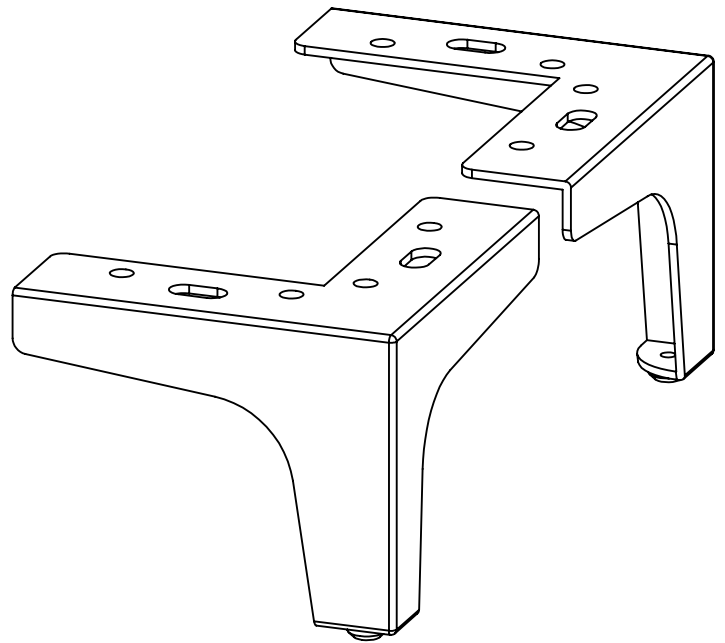

MEDIA

OFFICE

LIVING

MAJA
MÖBEL

K386

E704454

4x

E700000

16x Ø5,0 x 16

1

MEDIA

OFFICE

LIVING

MAJA
MÖBEL

K608

		<p>45 min</p>	
<p>28.02.2022</p>	<p>1</p>	<p>maja-moebel.de</p>	<p>maja-moebel.de</p>

<p>E701000</p>  <p>8x</p>	<p>E701153</p>  <p>8x</p>	<p>E701231</p>  <p>8x</p>	<p>E702004</p>  <p>4x</p>
<p>E700020</p>  <p>10x Ø 3,5 x 13mm</p>	<p>E700020</p>  <p>2x Ø 3,0 x 12mm</p>	<p>E700000</p>  <p>4x Ø 3,0 x 15mm</p>	<p>E700900</p>  <p>15x Ø 1,8 x 25mm</p>
<p>E706115</p>  <p>2x</p>	<p>E706202</p>  <p>2x</p>	<p>E705217</p>  <p>2x</p>	
<p>E710390</p>  <p>1x 225mm</p>	<p>E705215</p>  <p>2x</p>		
<p>E705214</p>  <p>2x</p>	<p>E705216</p>  <p>2x</p>		
<p>E709299</p>    <p>1x</p>			