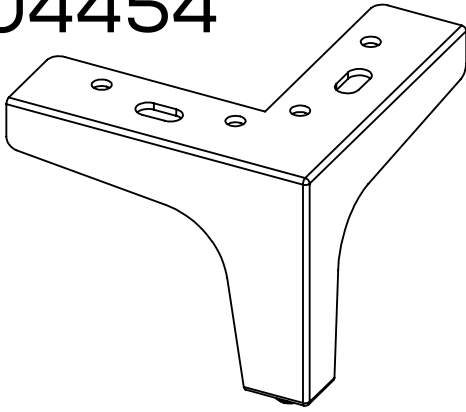

MEDIA

OFFICE

LIVING

MAJA
MÖBEL

K386

E704454

4x

E700000

16x Ø5,0 x 16

1

MEDIA

OFFICE

LIVING

MAJA
MÖBEL

K608

		<p>45 min</p>	
<p>28.02.2022</p>	<p>1</p>	<p>maja-moebel.de</p>	<p>maja-moebel.de</p>

<p>E701000</p>  <p>8x</p>	<p>E701153</p>  <p>8x</p>	<p>E701231</p>  <p>8x</p>	<p>E702004</p>  <p>4x</p>
<p>E700020</p>  <p>10x Ø 3,5 x 13mm</p>	<p>E700020</p>  <p>2x Ø 3,0 x 12mm</p>	<p>E700000</p>  <p>4x Ø 3,0 x 15mm</p>	<p>E700900</p>  <p>15x Ø 1,8 x 25mm</p>
<p>E706115</p>  <p>2x</p>	<p>E706202</p>  <p>2x</p>	<p>E705217</p>  <p>2x</p>	
<p>E710390</p>  <p>1x 225mm</p>	<p>E705215</p>  <p>2x</p>		
<p>E705214</p>  <p>2x</p>	<p>E705216</p>  <p>2x</p>		
<p>E709299</p>    <p>1x</p>			