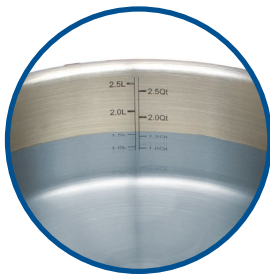

EXCELLENT

EDELSTAHL 18/10
INNEN satiniert mit integrierter Volumenskala und Öl-Dosier-System

AUSSEN hochglanzpoliert

18/10 Stainless steel, inside satin finish with integrated volume scale and oil-dosing system

Exterior mirror polished

FLACHE EDELSTAHL

BÜGELGRIFFE Kaltgriffe sind nur über Schweißpunkte mit dem Topfkörper verbunden und verhindern so, dass Hitze auf die Griffe übertragen wird

*Flat stainless steel handles
Cold handles are only connected to the pot body via spot welds and thus prevent heat from being transferred to the handles*

ABGIESSRAND
für tropffreies umschenken
Pouring rim for drip-free pouring

IMPACTBODEN

Der aufgeschlagene Akkutherm-Speicherboden sorgt für eine gleichmäßige Wärmeverteilung zur besseren Energienutzung und reduziert die Gefahr das Speisen am Rand anbrennen, für alle Herdarten geeignet, auch für Induktion.

*Impact base
the encapsulated akkutherm storage base ensures even heat distribution for better energy utilisation and reduces the risk of food burning on the edges, suitable for all types of hobs, including induction.*