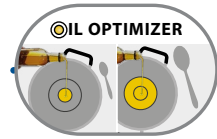

EXCELLENT

EDELSTAHL 18/10
INNEN satiniert mit integrierter Volumenskala und Öl-Dosier-System

AUSSEN hochglanzpoliert

18/10 Stainless steel, inside satin finish with integrated volume scale and oil-dosing system

Exterior mirror polished

FLACHE EDELSTAHL

BÜGELGRIFFE Kaltgriffe sind nur über Schweißpunkte mit dem Topfkörper verbunden und verhindern so, dass Hitze auf die Griffe übertragen wird

*Flat stainless steel handles
Cold handles are only connected to the pot body via spot welds and thus prevent heat from being transferred to the handles*

ABGIESSRAND
für tropffreies umschenken
Pouring rim for drip-free pouring

IMPACTBODEN

Der aufgeschlagene Akkutherm-Speicherboden sorgt für eine gleichmäßige Wärmeverteilung zur besseren Energienutzung und reduziert die Gefahr das Speisen am Rand anbrennen, für alle Herdarten geeignet, auch für Induktion.

*Impact base
the encapsulated akkutherm storage base ensures even heat distribution for better energy utilisation and reduces the risk of food burning on the edges, suitable for all types of hobs, including induction.*