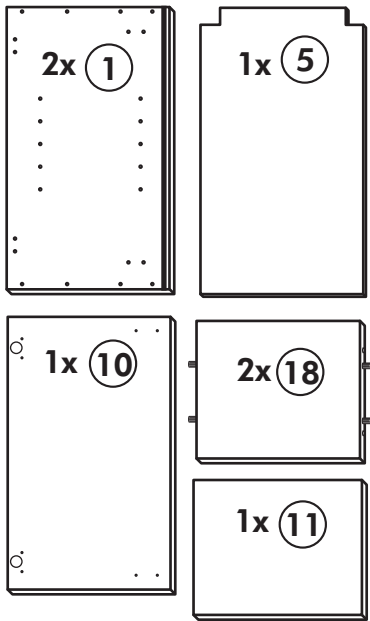

Holzteile:

5

6

Eckunterschrank ohne APL

Nr. 010 Rev.00

37 5x 	22 8x
36 16x 3,5 x 15 	26 4x 4,0 x 30 M4
23 4x Ø 3mm 	60 2x Ø 5
46 2x 	45 2x M4 x 10
42 2x 	21 2x
39 2x 	34 4x
70 1x LEIM GLUE 	27 24x 3,0 x 20
63 4x 8 x 30 	106 4x 4,0 x 30

G

21 2x 	22 4x
36 12x 3,5 x 15 	23 4x Ø 3
39 4x 	27 24x 3,0 x 20
70 1x LEIM GLUE 	26 4x 4,0 x 30 M4
2x 14 	30 2x
1x 40 	29 2x Ø 10
1x 41 	45 4x M4 x 10
1x 7 	106 4x 4,0 x 30
1x 38 	63 4x 8 x 30

Spüle-Unterschrank ohne AP

Nr. 400 Rev.00

23 4x Ø 3	30 2x
46 2x	29 2x Ø 10
42 2x	22 4x
63 4x 8 x 30	26 2x 4,0 x 30 M4
106 4x 4,0 x 30	31 4x
	60 2x Ø 5
	27 14x 3,0 x 20
	21 1x

Hängeschrank

Nr. 101 Rev.00

68 2x 	23 8x
34 4x 	27 8x 3,0 x 20
28 4x Ø 10 	26 2x 4,0 x 30 M4 x 30
60 2x Ø 5 	15 1x
22 8x 	16 1x
46 2x 	69 2x
21 1x 	42 2x