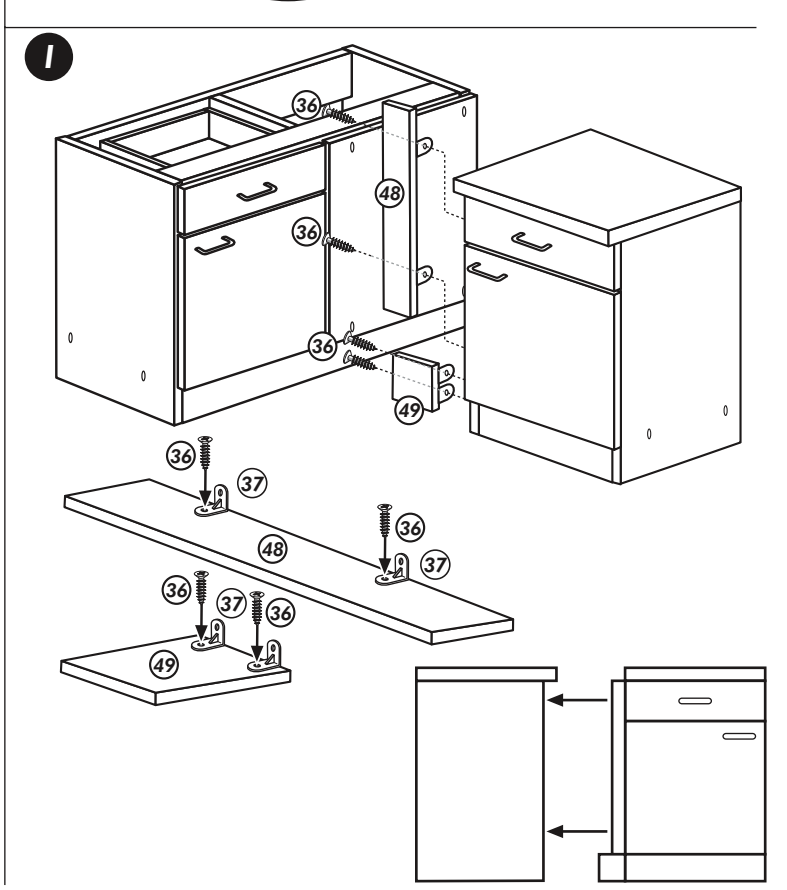

Holzteile:

5

6

Eckunterschrank ohne APL

Nr. 010 Rev.00

37 5x 	22 8x
36 16x 3,5 x 15 	26 4x 4,0 x 30 M4
23 4x Ø 3mm 	60 2x Ø 5
46 2x 	45 2x M4 x 10
42 2x 	21 2x
39 2x 	34 4x
70 1x LEIM GLUE 	27 24x 3,0 x 20
63 4x 8 x 30 	106 4x 4,0 x 30

Unterschrank für Kochfeld mit Auszug

Nr. 012 Rev.00

A

B 2x

C

D

E

F