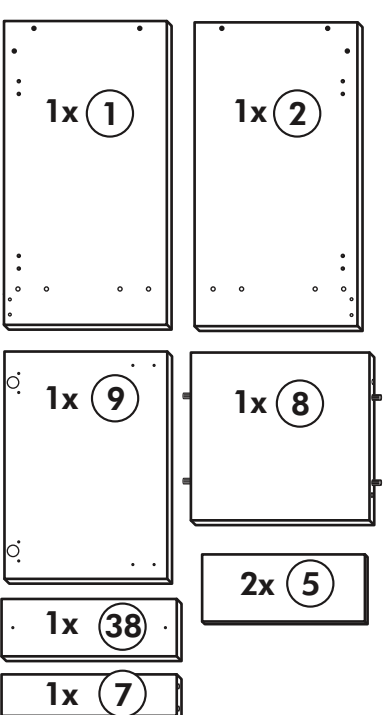

Spüle-Unterschrank ohne AP

Nr. 400 Rev.00