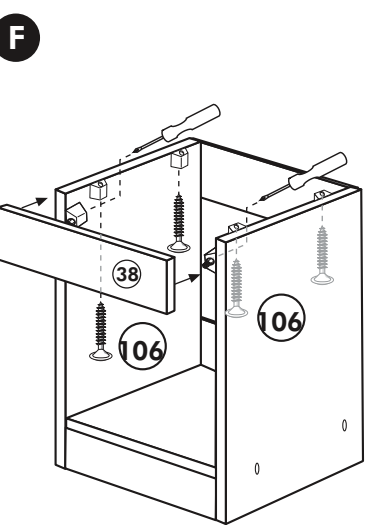

Holzteile:

5

6

Eckunterschrank ohne APL

Nr. 010 Rev.00

37 5x 	22 8x
36 16x 3,5 x 15 	26 4x 4,0 x 30 M4
23 4x Ø 3mm 	60 2x Ø 5
46 2x 	45 2x M4 x 10
42 2x 	21 2x
39 2x 	34 4x
70 1x LEIM GLUE 	27 24x 3,0 x 20
63 4x 8 x 30 	106 4x 4,0 x 30

G

21 2x 	22 4x
36 12x 3,5 x 15 	23 4x Ø 3
39 4x 	27 24x 3,0 x 20
70 1x LEIM GLUE 	26 4x 4,0 x 30 M4
2x 14 	30 2x
1x 40 	29 2x Ø 10
1x 41 	45 4x M4 x 10
1x 7 	106 4x 4,0 x 30
1x 38 	63 4x 8 x 30

Spüle-Unterschrank ohne AP

Nr. 400 Rev.00

23 4x Ø 3	30 2x
46 2x	29 2x Ø 10
42 2x	22 4x
63 4x 8 x 30	26 2x 4,0 x 30 M4
106 4x 4,0 x 30	31 4x
	60 2x Ø 5
	27 14x 3,0 x 20
	21 1x

Hängeschrank

Nr. 101 Rev.00

68 2x 	23 8x
34 4x 	27 8x 3,0 x 20
28 4x Ø 10 	26 2x 4,0 x 30 M4 x 30
60 2x Ø 5 	15 1x
22 8x 	16 1x
46 2x 	69 2x
21 1x 	42 2x