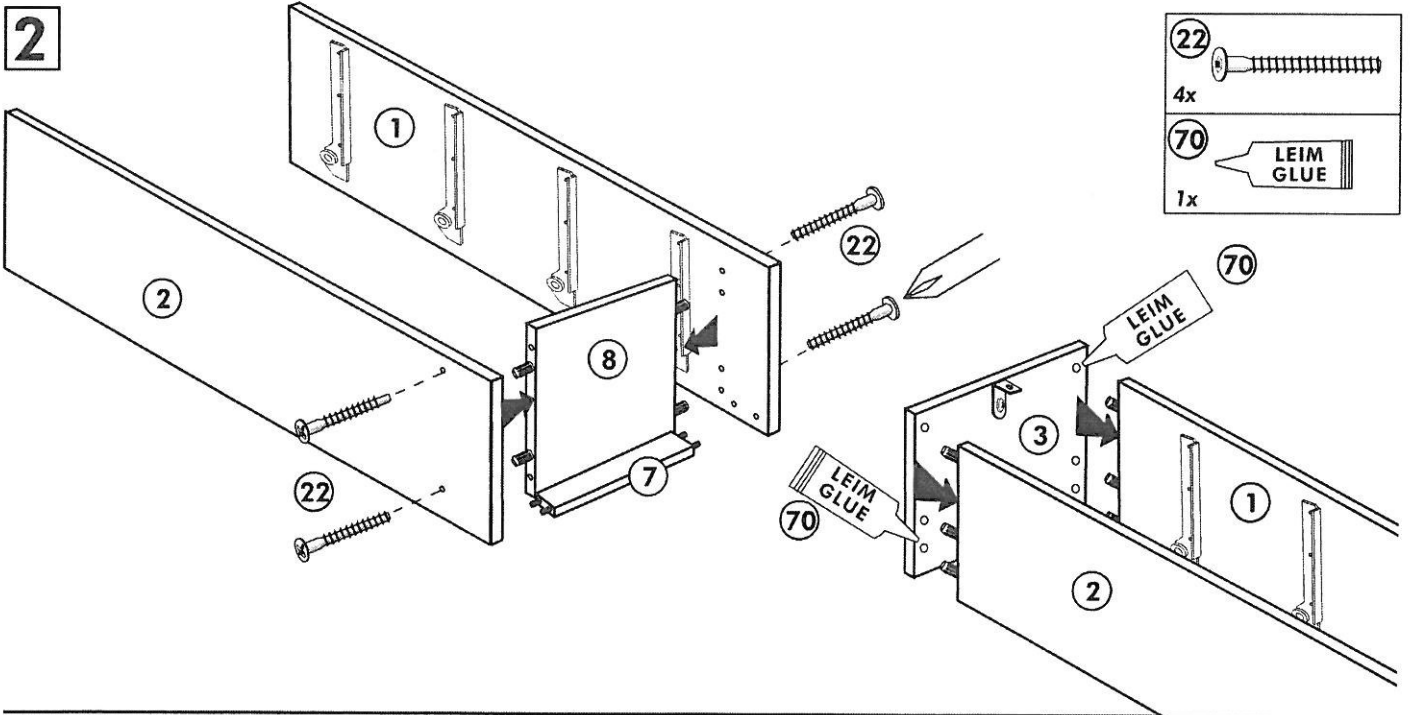

Back-/Kühlumbau 165cm

Nr. 318 Rev.00

22		8x
23		8x Ø 3
26		2x 4,0 x 30 M4
60		2x Ø 5
72		2x
21		1x
70		1x LEIM GLUE
71		2x
63		10x 8 x 30

Apothekerschrank 165 cm

Nr. 306 Rev.01

1.

70 1x LEIM GLUE	90 8x 	26 2x 4,0 x 30 M4	78 4x links 	79 4x rechts 	22 4x 	36 64x 3,5 x 16
23 4x 	21 1x 	27 3x 3,0 x 20 	119 1x 	63 10x 8 x 30 	66 4x 	

Holzteile:

5

6

Eckunterschrank ohne APL

Nr. 010 Rev.00

37 5x 	22 8x
36 16x 3,5 x 15 	26 4x 4,0 x 30 M4
23 4x Ø 3mm 	60 2x Ø 5
46 2x 	45 2x M4 x 10
42 2x 	21 2x
39 2x 	34 4x
70 1x LEIM GLUE 	27 24x 3,0 x 20
63 4x 8 x 30 	106 4x 4,0 x 30