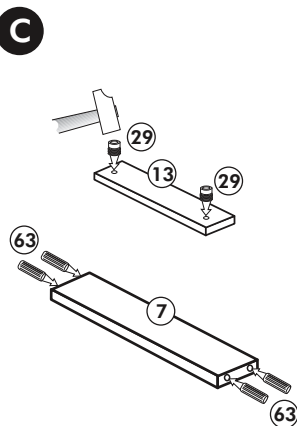

Holzteile:

5

6

Eckunterschrank ohne APL

Nr. 010 Rev.00

37 5x 	22 8x
36 16x 3,5 x 15 	26 4x 4,0 x 30 M4
23 4x Ø 3mm 	60 2x Ø 5
46 2x 	45 2x M4 x 10
42 2x 	21 2x
39 2x 	34 4x
70 1x LEIM GLUE 	27 24x 3,0 x 20
63 4x 8 x 30 	106 4x 4,0 x 30

Unterschrank für Kochfeld mit Auszug

Nr. 012 Rev.00

A

B 2x

C

D

E

F

G

21 2x 	22 4x
36 12x 3,5 x 15 	23 4x Ø 3
39 4x 	27 24x 3,0 x 20
70 1x LEIM GLUE 	26 4x 4,0 x 30 M4
2x 14 	30 2x
1x 40 	29 2x Ø 10
1x 41 	45 4x M4 x 10
1x 7 	106 4x 4,0 x 30
1x 38 	63 4x 8 x 30

Spüle-Unterschrank ohne AP

Nr. 400 Rev.00

23 4x Ø 3	30 2x
46 2x	29 2x Ø 10
42 2x	22 4x
63 4x 8 x 30	26 2x 4,0 x 30 M4
106 4x 4,0 x 30	31 4x
	60 2x Ø 5
	27 14x 3,0 x 20
	21 1x

Hängeschrank

Nr. 101 Rev.00

68 2x 	23 8x
34 4x 	27 8x 3,0 x 20
28 4x Ø 10 	26 2x 4,0 x 30 M4 x 30
60 2x Ø 5 	15 1x
22 8x 	16 1x
46 2x 	69 2x
21 1x 	42 2x