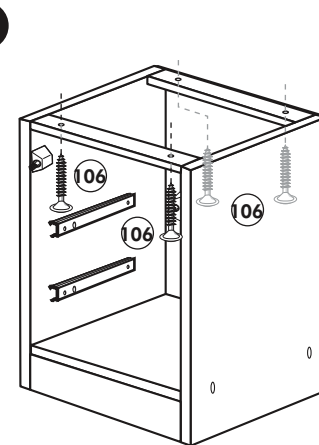

Holzteile:

5

6

Eckunterschrank ohne APL

Nr. 010 Rev.00

37 5x 	22 8x
36 16x 3,5 x 15 	26 4x 4,0 x 30 M4
23 4x Ø 3mm 	60 2x Ø 5
46 2x 	45 2x M4 x 10
42 2x 	21 2x
39 2x 	34 4x
70 1x LEIM GLUE 	27 24x 3,0 x 20
63 4x 8 x 30 	106 4x 4,0 x 30

Unterschrank für Kochfeld mit Auszug

Nr. 012 Rev.00

A

B 2x

C

D

E

F

G

21 2x 	22 4x
36 12x 3,5 x 15 	23 4x Ø 3
39 4x 	27 24x 3,0 x 20
70 1x LEIM GLUE 	26 4x 4,0 x 30 M4
2x 14 	30 2x
1x 40 	29 2x Ø 10
1x 41 	45 4x M4 x 10
1x 7 	106 4x 4,0 x 30
1x 38 	63 4x 8 x 30

Spüle-Unterschrank ohne AP