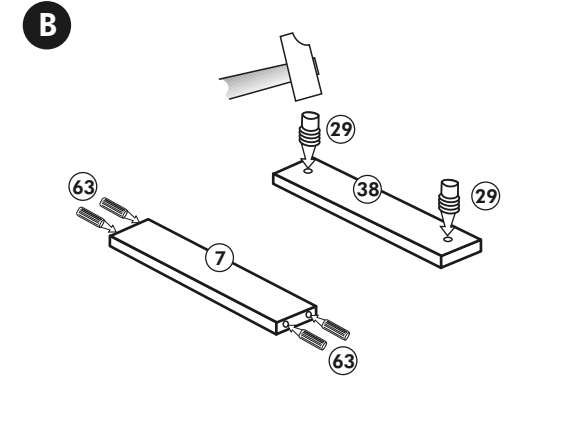

Spüle-Unterschrank ohne AP

Nr. 400 Rev.00