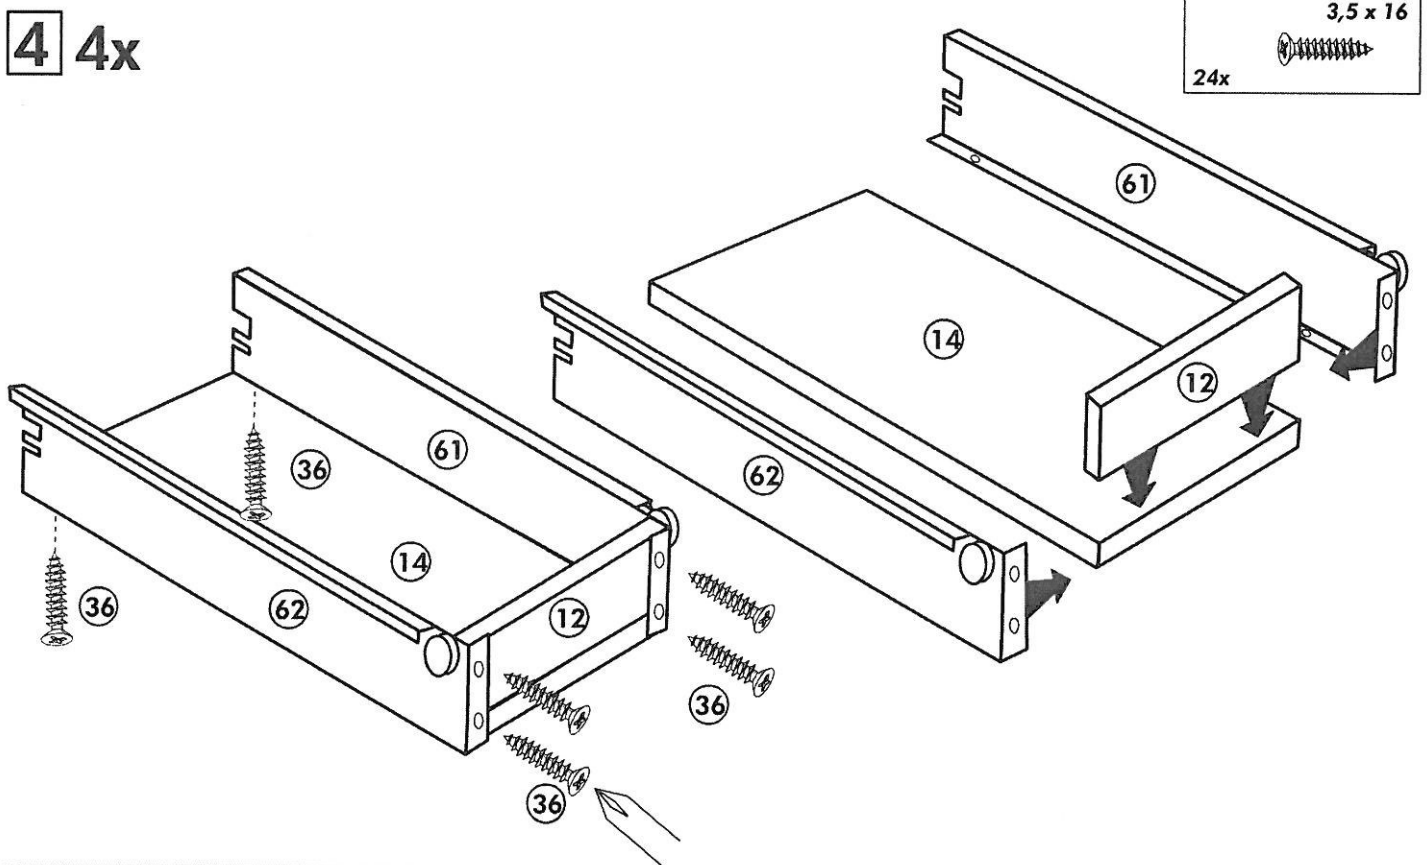

Back-/Kühlumbau 165cm

Nr. 318 Rev.00

22		8x
23		8x Ø 3
26		2x 4,0 x 30 M4
60		2x Ø 5
72		2x
21		1x
70		1x LEIM GLUE
71		2x
63		10x 8 x 30

Apothekerschrank 165 cm

Nr. 306 Rev.01

1.

70 1x LEIM GLUE	90 8x 	26 2x 4,0 x 30 M4	78 4x links 	79 4x rechts 	22 4x 	36 64x 3,5 x 16
23 4x 	21 1x 	27 3x 3,0 x 20 	119 1x 	63 10x 8 x 30 	66 4x 	

Holzteile:

5

6

Eckunterschrank ohne APL

Nr. 010 Rev.00

37 5x 	22 8x
36 16x 3,5 x 15 	26 4x 4,0 x 30 M4
23 4x Ø 3mm 	60 2x Ø 5
46 2x 	45 2x M4 x 10
42 2x 	21 2x
39 2x 	34 4x
70 1x LEIM GLUE 	27 24x 3,0 x 20
63 4x 8 x 30 	106 4x 4,0 x 30