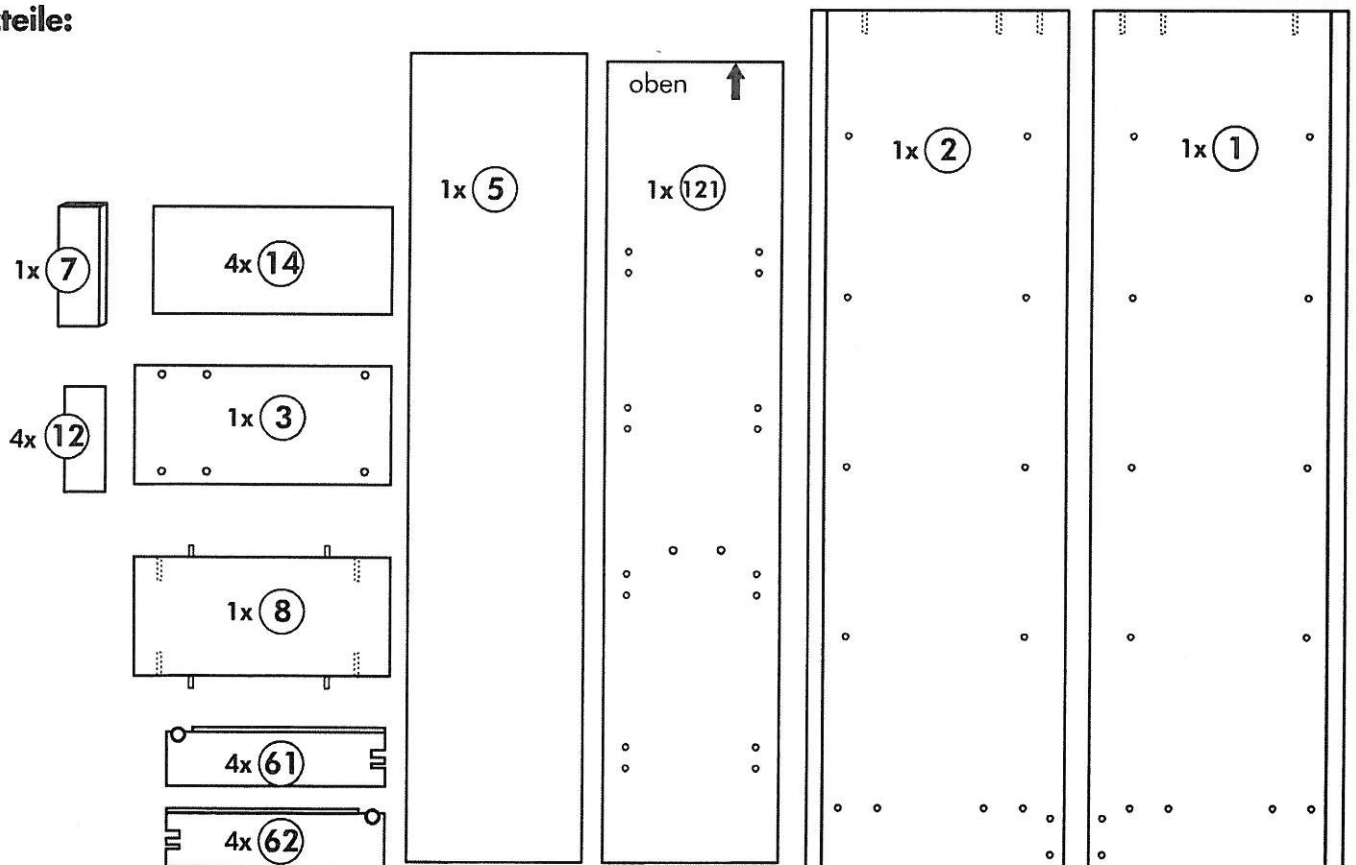

Back-/Kühlumbau 165cm

Nr. 318 Rev.00

22		8x
23		8x Ø 3
26		2x 4,0 x 30 M4
60		2x Ø 5
72		2x
21		1x
70		1x LEIM GLUE
71		2x
63		10x 8 x 30

Apothekerschrank 165 cm

Nr. 306 Rev.01

1.

70 1x LEIM GLUE	90 8x 	26 2x 4,0 x 30 M4	78 4x links 	79 4x rechts 	22 4x 	36 64x 3,5 x 16
23 4x 	21 1x 	27 3x 3,0 x 20 	119 1x 	63 10x 8 x 30 	66 4x 	

Holzteile:

5

6

Eckunterschrank ohne APL

Nr. 010 Rev.00

37 5x 	22 8x
36 16x 3,5 x 15 	26 4x 4,0 x 30 M4
23 4x Ø 3mm 	60 2x Ø 5
46 2x 	45 2x M4 x 10
42 2x 	21 2x
39 2x 	34 4x
70 1x LEIM GLUE 	27 24x 3,0 x 20
63 4x 8 x 30 	106 4x 4,0 x 30

Unterschrank für Kochfeld mit Auszug

Nr. 012 Rev.00

A

B 2x

C

D

E

F