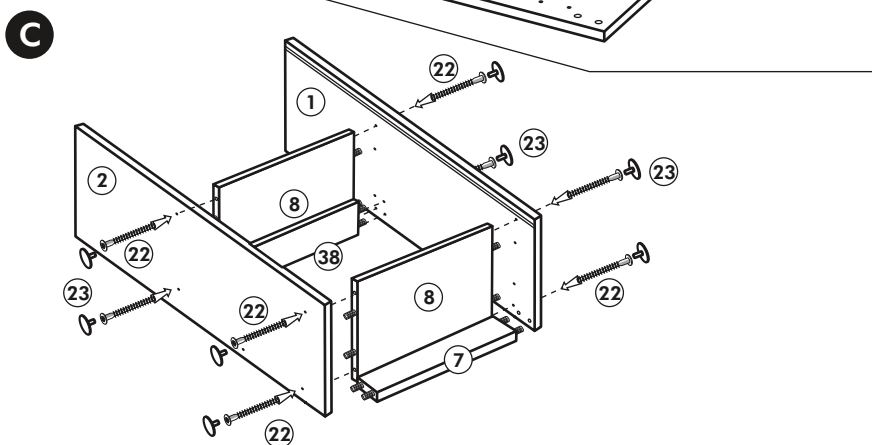

Back-/Kühlumbau 165cm

Nr. 318 Rev.00

22		8x
23		8x Ø 3
26		2x 4,0 x 30 M4
60		2x Ø 5
72		2x
21		1x
70		1x LEIM GLUE
71		2x
63		10x 8 x 30

Apothekerschrank 165 cm

Nr. 306 Rev.01

1.

70 1x LEIM GLUE	90 8x 	26 2x 4,0 x 30 M4	78 4x links 	79 4x rechts 	22 4x 	36 64x 3,5 x 16
23 4x 	21 1x 	27 3x 3,0 x 20 	119 1x 	63 10x 8 x 30 	66 4x 	

Holzteile:

5

6

Eckunterschrank ohne APL

Nr. 010 Rev.00

37 5x 	22 8x
36 16x 3,5 x 15 	26 4x 4,0 x 30 M4
23 4x Ø 3mm 	60 2x Ø 5
46 2x 	45 2x M4 x 10
42 2x 	21 2x
39 2x 	34 4x
70 1x LEIM GLUE 	27 24x 3,0 x 20
63 4x 8 x 30 	106 4x 4,0 x 30