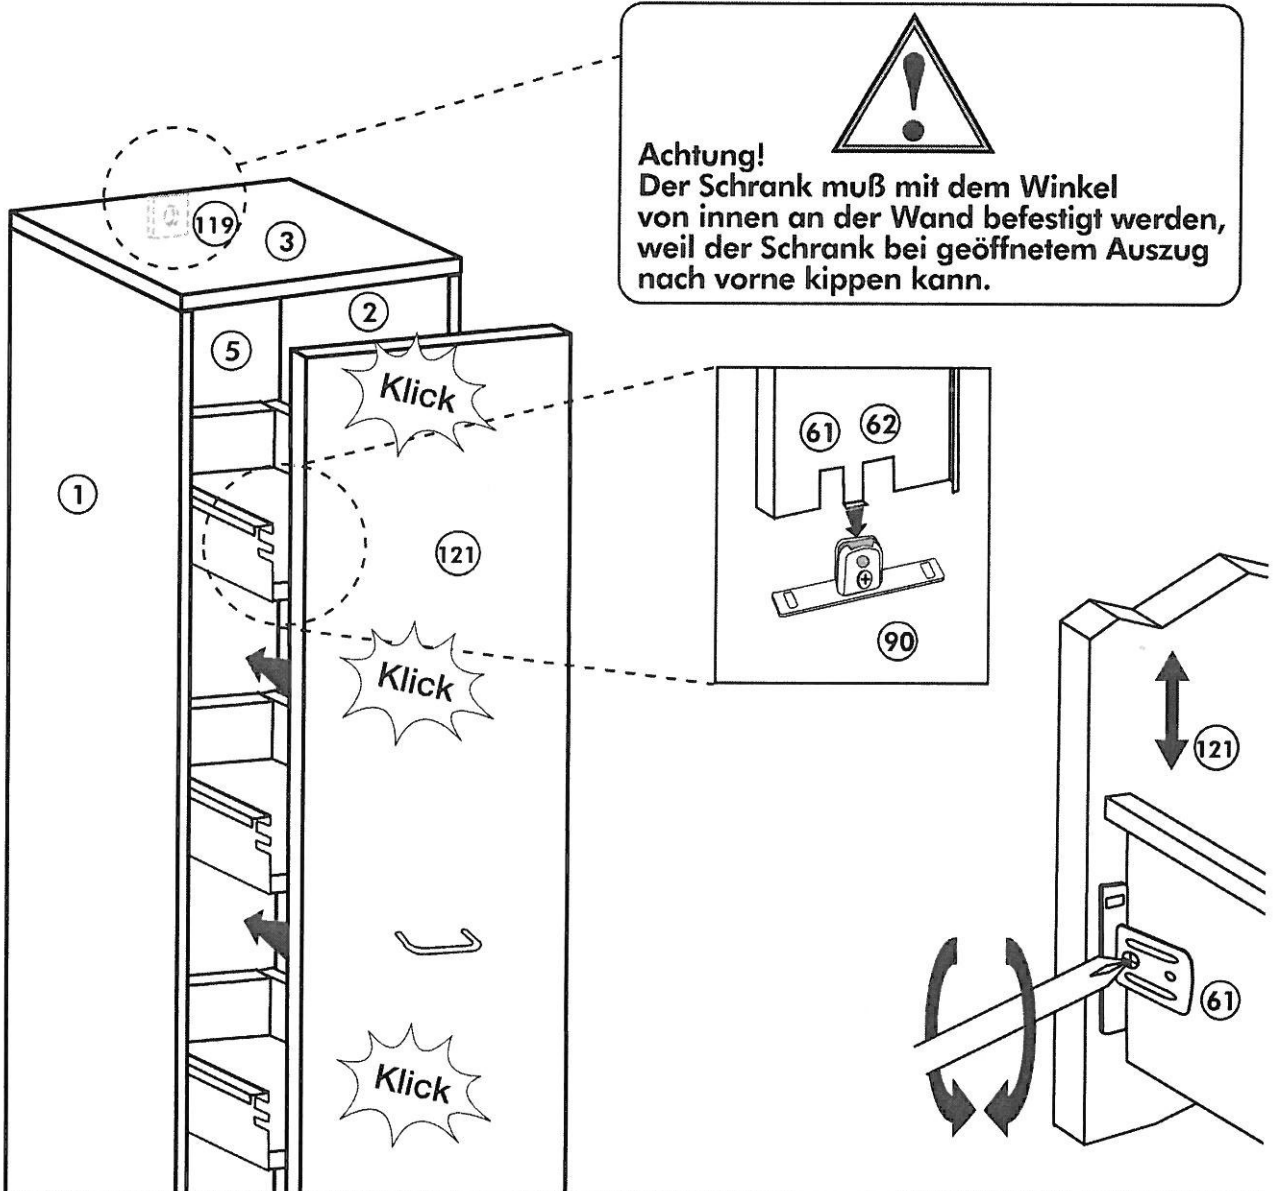

Holzteile:

5

6

Eckunterschrank ohne APL

Nr. 010 Rev.00

37 5x 	22 8x
36 16x 3,5 x 15 	26 4x 4,0 x 30 M4
23 4x Ø 3mm 	60 2x Ø 5
46 2x 	45 2x M4 x 10
42 2x 	21 2x
39 2x 	34 4x
70 1x LEIM GLUE 	27 24x 3,0 x 20
63 4x 8 x 30 	106 4x 4,0 x 30

Unterschrank für Kochfeld mit Auszug

Nr. 012 Rev.00

A

B 2x

C

D

E

F