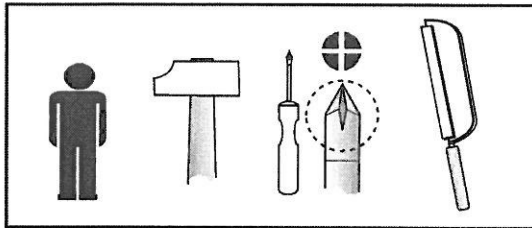

Apothekerschrank 165 cm

Nr. 306 Rev.01

1.