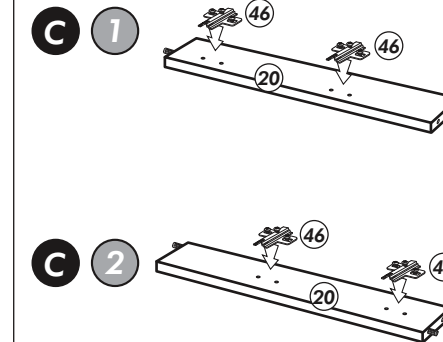

Holzteile:

5

6

Eckunterschrank ohne APL

Nr. 010 Rev.00

37 5x 	22 8x
36 16x 3,5 x 15 	26 4x 4,0 x 30 M4
23 4x Ø 3mm 	60 2x Ø 5
46 2x 	45 2x M4 x 10
42 2x 	21 2x
39 2x 	34 4x
70 1x LEIM GLUE 	27 24x 3,0 x 20
63 4x 8 x 30 	106 4x 4,0 x 30