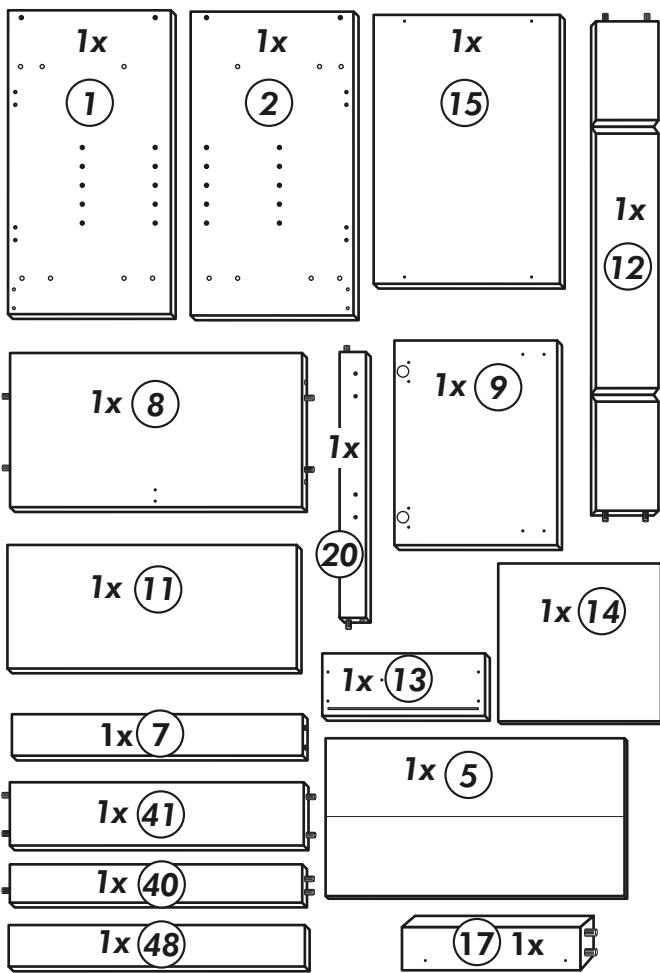

Back-/Kühlumbau 165cm

Nr. 318 Rev.00

22		8x
23		8x Ø 3
26		2x 4,0 x 30 M4
60		2x Ø 5
72		2x
21		1x
70		1x LEIM GLUE
71		2x
63		10x 8 x 30

Apothekerschrank 165 cm

Nr. 306 Rev.01

1.

70 1x LEIM GLUE	90 8x 	26 2x 4,0 x 30 M4	78 4x links 	79 4x rechts 	22 4x 	36 64x 3,5 x 16
23 4x 	21 1x 	27 3x 3,0 x 20 	119 1x 	63 10x 8 x 30 	66 4x 	

Holzteile:

5

6

Eckunterschrank ohne APL

Nr. 010 Rev.00

37 5x 	22 8x
36 16x 3,5 x 15 	26 4x 4,0 x 30 M4
23 4x Ø 3mm 	60 2x Ø 5
46 2x 	45 2x M4 x 10
42 2x 	21 2x
39 2x 	34 4x
70 1x LEIM GLUE 	27 24x 3,0 x 20
63 4x 8 x 30 	106 4x 4,0 x 30

Unterschrank für Kochfeld mit Auszug

Nr. 012 Rev.00

A

B 2x

C

D

E

F

G

21 2x 	22 4x
36 12x 3,5 x 15 	23 4x Ø 3
39 4x 	27 24x 3,0 x 20
70 1x LEIM GLUE 	26 4x 4,0 x 30 M4
2x 14 	30 2x
1x 40 	29 2x Ø 10
1x 41 	45 4x M4 x 10
1x 7 	106 4x 4,0 x 30
1x 38 	63 4x 8 x 30

Spüle-Unterschrank ohne AP