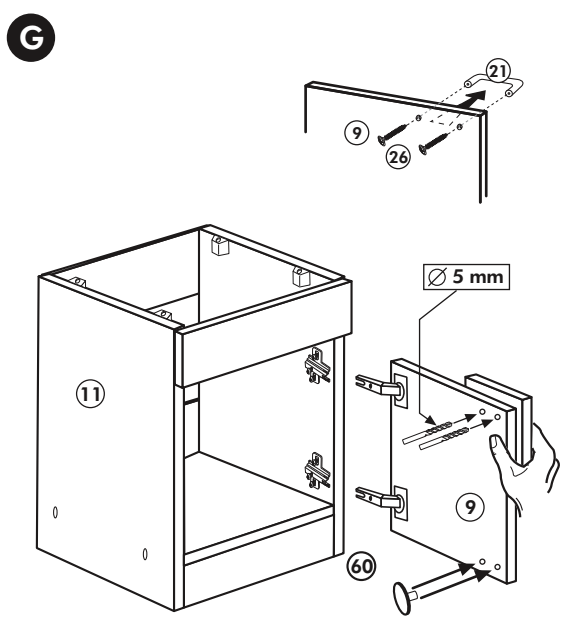

23 4x Ø 3	30 2x
46 2x	29 2x Ø 10
42 2x	22 4x
63 4x 8 x 30	26 2x 4,0 x 30 M4
106 4x 4,0 x 30	31 4x
	60 2x Ø 5
	27 14x 3,0 x 20
	21 1x