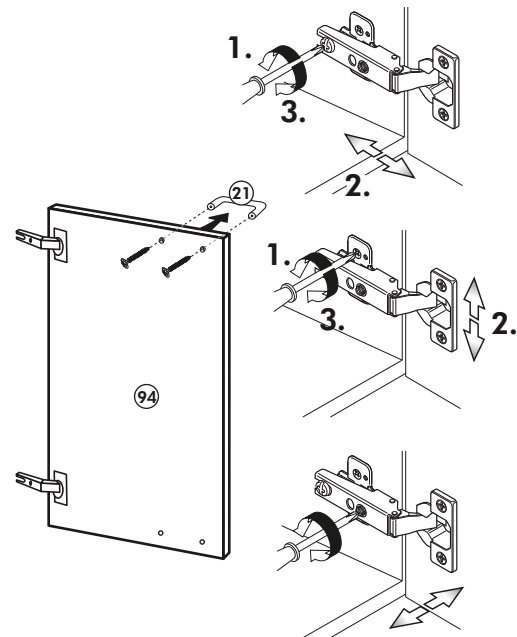

Back-/Kühlumbau 165cm

Nr. 318 Rev.00

22		8x
23		8x Ø 3
26		2x 4,0 x 30 M4
60		2x Ø 5
72		2x
21		1x
70		1x LEIM GLUE
71		2x
63		10x 8 x 30

Apothekerschrank 165 cm

Nr. 306 Rev.01

1.

70 1x LEIM GLUE	90 8x 	26 2x 4,0 x 30 M4	78 4x links 	79 4x rechts 	22 4x 	36 64x 3,5 x 16
23 4x 	21 1x 	27 3x 3,0 x 20 	119 1x 	63 10x 8 x 30 	66 4x 	

Holzteile:

5

6

Eckunterschrank ohne APL

Nr. 010 Rev.00

37 5x 	22 8x
36 16x 3,5 x 15 	26 4x 4,0 x 30 M4
23 4x Ø 3mm 	60 2x Ø 5
46 2x 	45 2x M4 x 10
42 2x 	21 2x
39 2x 	34 4x
70 1x LEIM GLUE 	27 24x 3,0 x 20
63 4x 8 x 30 	106 4x 4,0 x 30