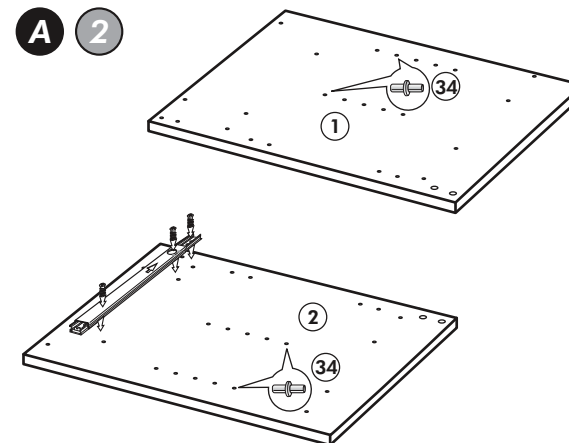

Holzteile:

5

6

Eckunterschrank ohne APL

Nr. 010 Rev.00

37 5x 	22 8x
36 16x 3,5 x 15 	26 4x 4,0 x 30 M4
23 4x Ø 3mm 	60 2x Ø 5
46 2x 	45 2x M4 x 10
42 2x 	21 2x
39 2x 	34 4x
70 1x LEIM GLUE 	27 24x 3,0 x 20
63 4x 8 x 30 	106 4x 4,0 x 30