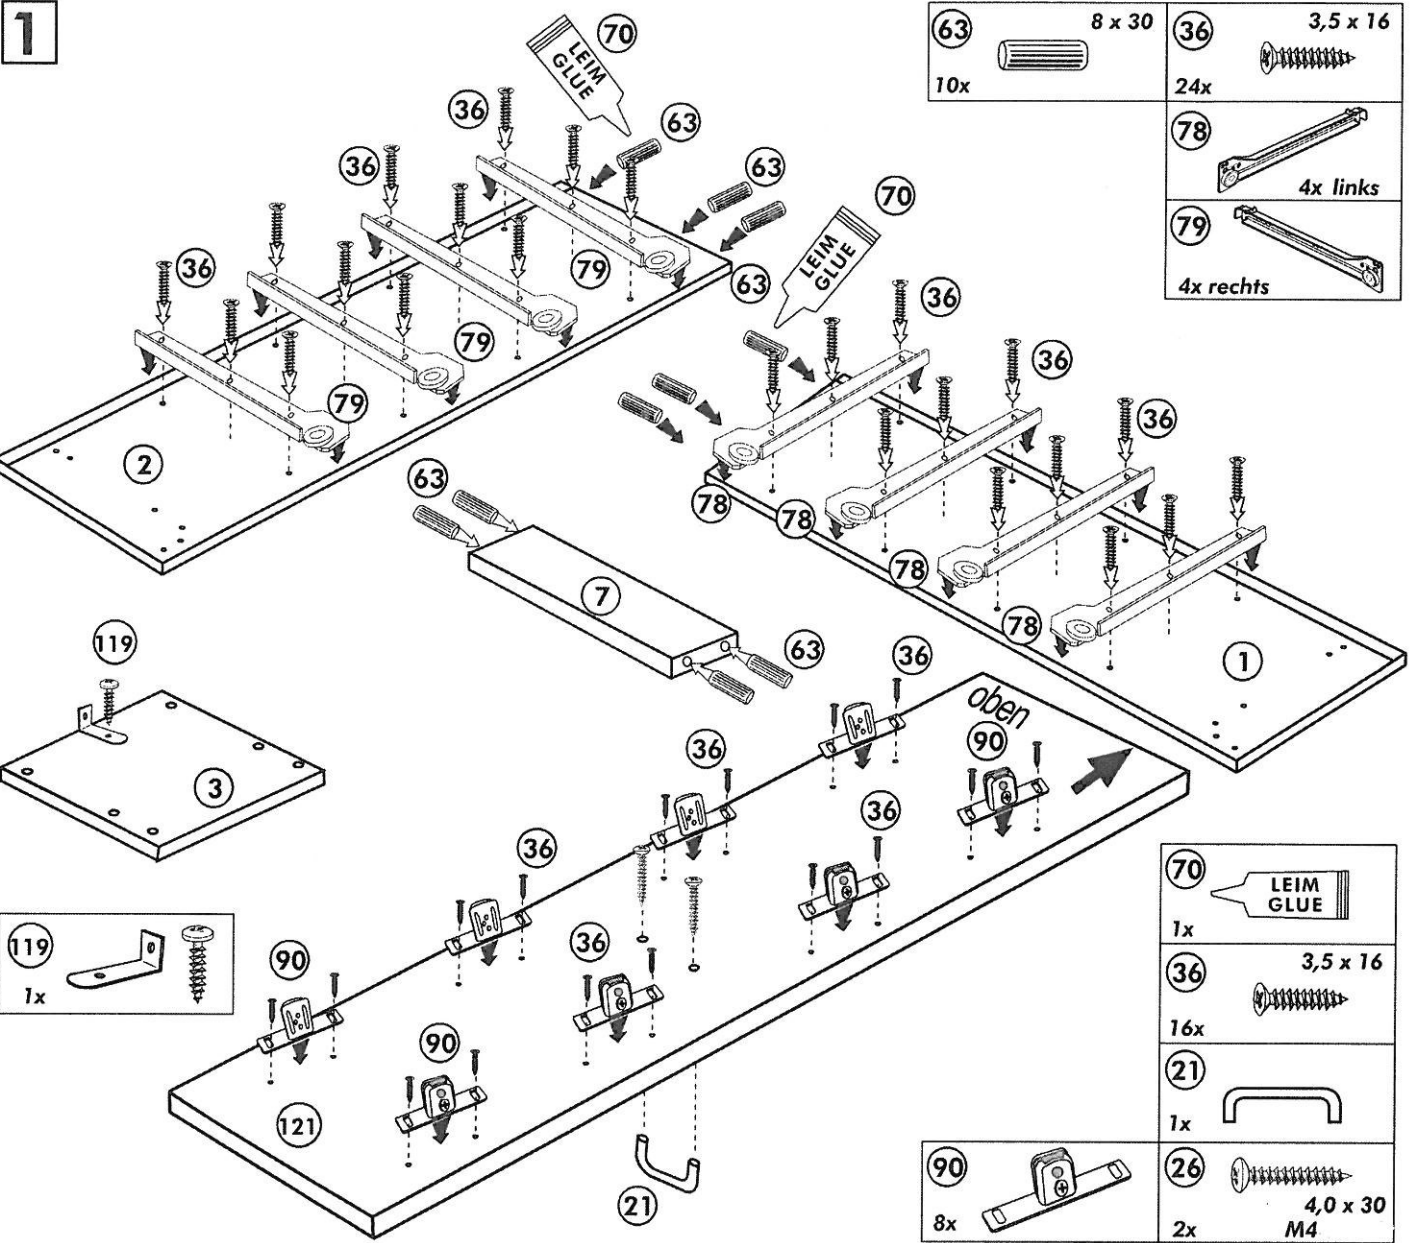

Back-/Kühlumbau 165cm

Nr. 318 Rev.00

22		8x
23		8x Ø 3
26		2x 4,0 x 30 M4
60		2x Ø 5
72		2x
21		1x
70		1x LEIM GLUE
71		2x
63		10x 8 x 30

Apothekerschrank 165 cm

Nr. 306 Rev.01

1.

70 1x LEIM GLUE	90 8x 	26 2x 4,0 x 30 M4	78 4x links 	79 4x rechts 	22 4x 	36 64x 3,5 x 16
23 4x 	21 1x 	27 3x 3,0 x 20 	119 1x 	63 10x 8 x 30 	66 4x 	

Holzteile:

5

6

Eckunterschrank ohne APL

Nr. 010 Rev.00

37 5x 	22 8x
36 16x 3,5 x 15 	26 4x 4,0 x 30 M4
23 4x Ø 3mm 	60 2x Ø 5
46 2x 	45 2x M4 x 10
42 2x 	21 2x
39 2x 	34 4x
70 1x LEIM GLUE 	27 24x 3,0 x 20
63 4x 8 x 30 	106 4x 4,0 x 30

Unterschrank für Kochfeld mit Auszug

Nr. 012 Rev.00

A

B 2x

C

D

E

F

G

21 2x 	22 4x
36 12x 3,5 x 15 	23 4x Ø 3
39 4x 	27 24x 3,0 x 20
70 1x LEIM GLUE 	26 4x 4,0 x 30 M4
2x 14 	30 2x
1x 40 	29 2x Ø 10
1x 41 	45 4x M4 x 10
1x 7 	106 4x 4,0 x 30
1x 38 	63 4x 8 x 30

Spüle-Unterschrank ohne AP