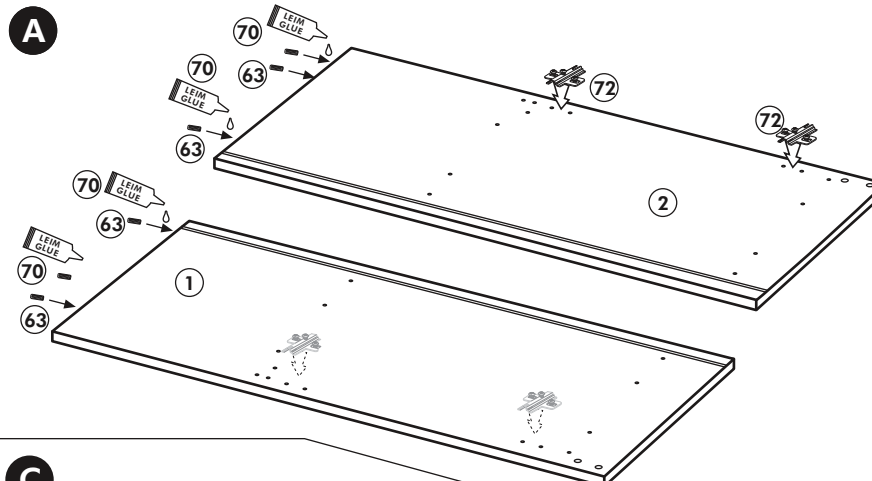

Back-/Kühlumbau 165cm

Nr. 318 Rev.00

22		8x
23		8x Ø 3
26		2x 4,0 x 30 M4
60		2x Ø 5
72		2x
21		1x
70		1x LEIM GLUE
71		2x
63		10x 8 x 30

Apothekerschrank 165 cm

Nr. 306 Rev.01

1.

70 1x LEIM GLUE	90 8x 	26 2x 4,0 x 30 M4	78 4x links 	79 4x rechts 	22 4x 	36 64x 3,5 x 16
23 4x 	21 1x 	27 3x 3,0 x 20 	119 1x 	63 10x 8 x 30 	66 4x 	

Holzteile:

5

6

Eckunterschrank ohne APL

Nr. 010 Rev.00

37 5x 	22 8x
36 16x 3,5 x 15 	26 4x 4,0 x 30 M4
23 4x Ø 3mm 	60 2x Ø 5
46 2x 	45 2x M4 x 10
42 2x 	21 2x
39 2x 	34 4x
70 1x LEIM GLUE 	27 24x 3,0 x 20
63 4x 8 x 30 	106 4x 4,0 x 30