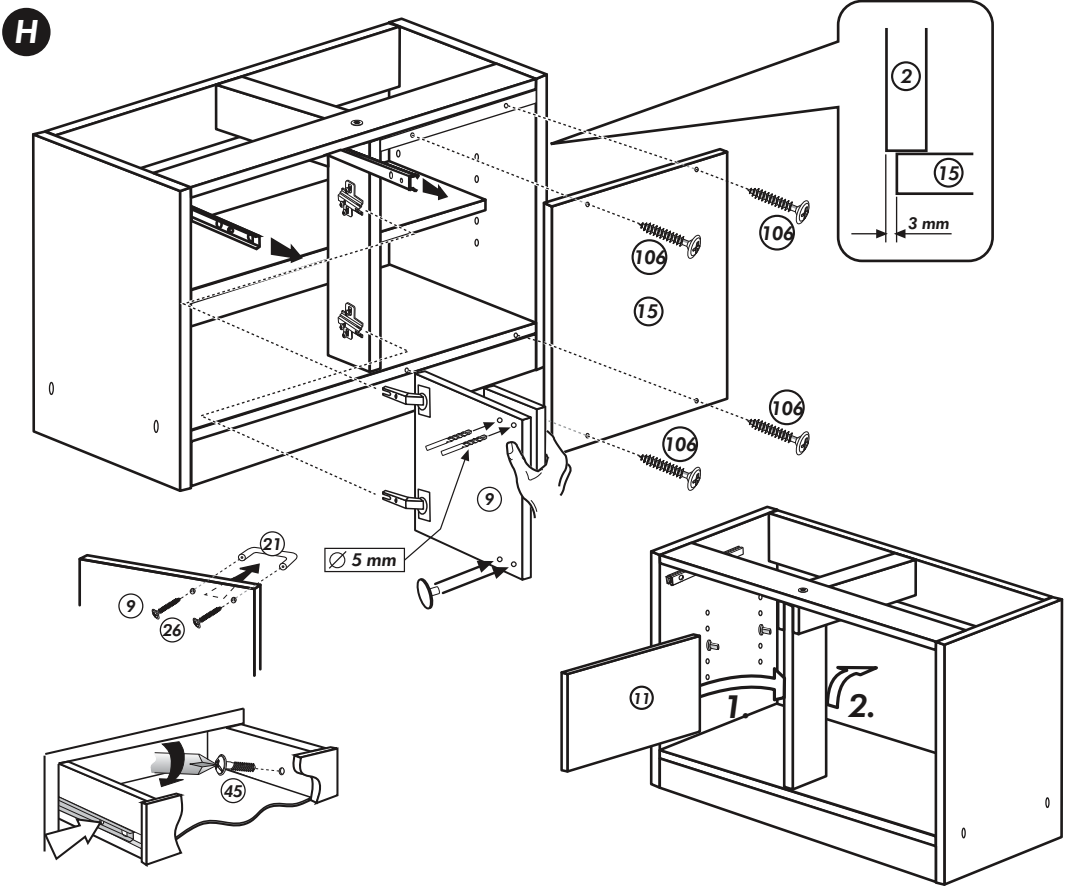

Holzteile:

5

6

Eckunterschrank ohne APL

Nr. 010 Rev.00

37 5x 	22 8x
36 16x 3,5 x 15 	26 4x 4,0 x 30 M4
23 4x Ø 3mm 	60 2x Ø 5
46 2x 	45 2x M4 x 10
42 2x 	21 2x
39 2x 	34 4x
70 1x LEIM GLUE 	27 24x 3,0 x 20
63 4x 8 x 30 	106 4x 4,0 x 30

Unterschrank für Kochfeld mit Auszug

Nr. 012 Rev.00

A

B 2x

C

D

E

F