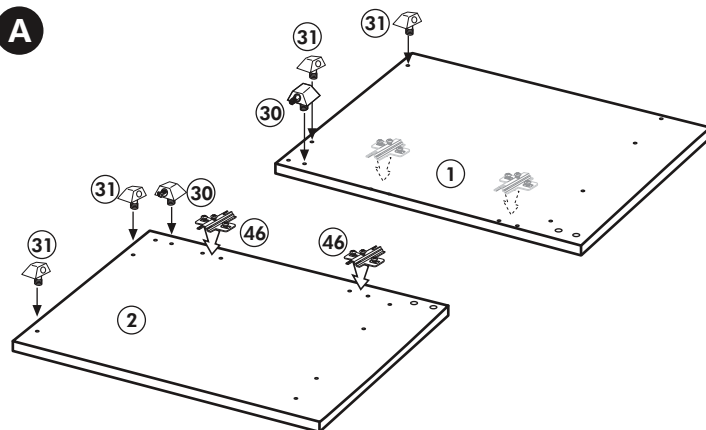

Spüle-Unterschrank ohne AP

Nr. 400 Rev.00