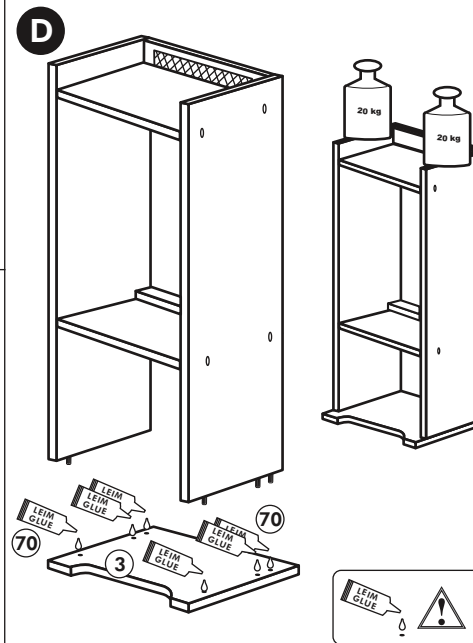

Back-/Kühlumbau 165cm

Nr. 318 Rev.00

22		8x
23		8x Ø 3
26		2x 4,0 x 30 M4
60		2x Ø 5
72		2x
21		1x
70		1x LEIM GLUE
71		2x
63		10x 8 x 30

Apothekerschrank 165 cm

Nr. 306 Rev.01

1.

70 1x LEIM GLUE	90 8x 	26 2x 4,0 x 30 M4	78 4x links 	79 4x rechts 	22 4x 	36 64x 3,5 x 16
23 4x 	21 1x 	27 3x 3,0 x 20 	119 1x 	63 10x 8 x 30 	66 4x 	

Holzteile:

5

6

Eckunterschrank ohne APL

Nr. 010 Rev.00

37 5x 	22 8x
36 16x 3,5 x 15 	26 4x 4,0 x 30 M4
23 4x Ø 3mm 	60 2x Ø 5
46 2x 	45 2x M4 x 10
42 2x 	21 2x
39 2x 	34 4x
70 1x LEIM GLUE 	27 24x 3,0 x 20
63 4x 8 x 30 	106 4x 4,0 x 30

Unterschrank für Kochfeld mit Auszug

Nr. 012 Rev.00

A

B 2x

C

D

E

F