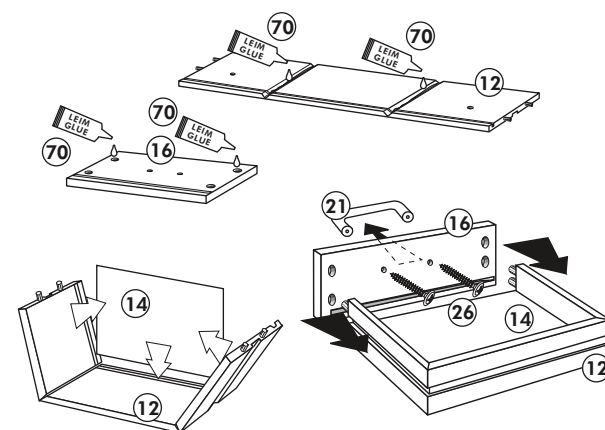

Holzteile:

5

6

Eckunterschrank ohne APL

Nr. 010 Rev.00

37 5x 	22 8x
36 16x 3,5 x 15 	26 4x 4,0 x 30 M4
23 4x Ø 3mm 	60 2x Ø 5
46 2x 	45 2x M4 x 10
42 2x 	21 2x
39 2x 	34 4x
70 1x LEIM GLUE 	27 24x 3,0 x 20
63 4x 8 x 30 	106 4x 4,0 x 30

Unterschrank für Kochfeld mit Auszug

Nr. 012 Rev.00

A

B 2x

C

D

E

F

G

21 2x 	22 4x
36 12x 3,5 x 15 	23 4x Ø 3
39 4x 	27 24x 3,0 x 20
70 1x LEIM GLUE 	26 4x 4,0 x 30 M4
2x 14 	30 2x
1x 40 	29 2x Ø 10
1x 41 	45 4x M4 x 10
1x 7 	106 4x 4,0 x 30
1x 38 	63 4x 8 x 30

Spüle-Unterschrank ohne AP