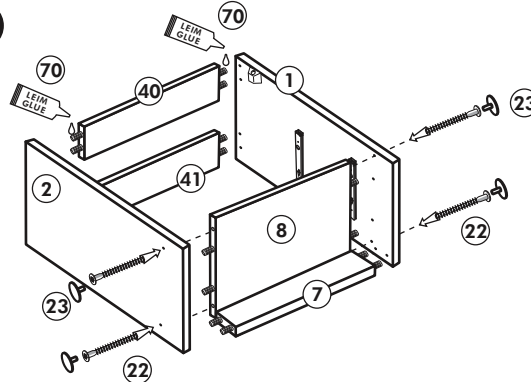

Holzteile:

5

6

Eckunterschrank ohne APL

Nr. 010 Rev.00

37 5x 	22 8x
36 16x 3,5 x 15 	26 4x 4,0 x 30 M4
23 4x Ø 3mm 	60 2x Ø 5
46 2x 	45 2x M4 x 10
42 2x 	21 2x
39 2x 	34 4x
70 1x LEIM GLUE 	27 24x 3,0 x 20
63 4x 8 x 30 	106 4x 4,0 x 30

Unterschrank für Kochfeld mit Auszug

Nr. 012 Rev.00

A

B 2x

C

D

E

F

G

21 2x 	22 4x
36 12x 3,5 x 15 	23 4x Ø 3
39 4x 	27 24x 3,0 x 20
70 1x LEIM GLUE 	26 4x 4,0 x 30 M4
2x 14 	30 2x
1x 40 	29 2x Ø 10
1x 41 	45 4x M4 x 10
1x 7 	106 4x 4,0 x 30
1x 38 	63 4x 8 x 30

Spüle-Unterschrank ohne AP