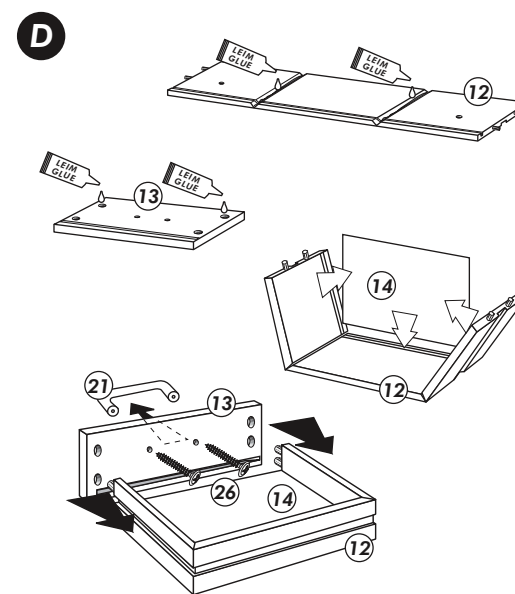

Holzteile:

5

6

Eckunterschrank ohne APL

Nr. 010 Rev.00

37 5x 	22 8x
36 16x 3,5 x 15 	26 4x 4,0 x 30 M4
23 4x Ø 3mm 	60 2x Ø 5
46 2x 	45 2x M4 x 10
42 2x 	21 2x
39 2x 	34 4x
70 1x LEIM GLUE 	27 24x 3,0 x 20
63 4x 8 x 30 	106 4x 4,0 x 30

Unterschrank für Kochfeld mit Auszug

Nr. 012 Rev.00

A

B 2x

C

D

E

F