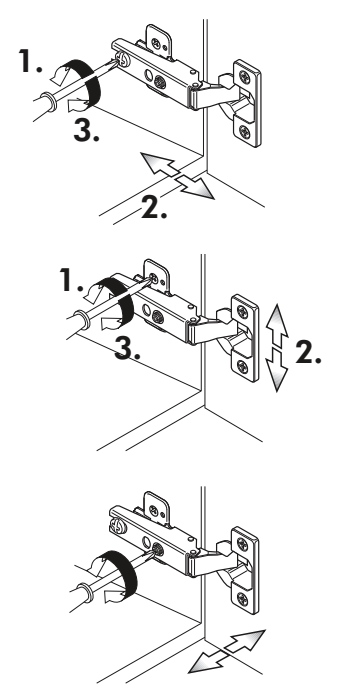

23 4x Ø 3	30 2x
46 2x	29 2x Ø 10
42 2x	22 4x
63 4x 8 x 30	26 2x 4,0 x 30 M4
106 4x 4,0 x 30	31 4x
	60 2x Ø 5
	27 14x 3,0 x 20
	21 1x