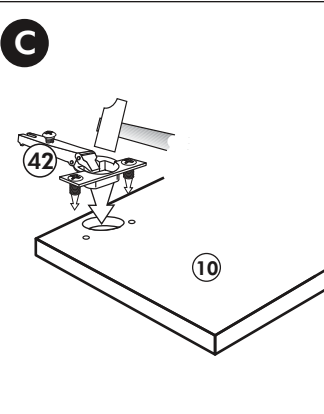

Spüle-Unterschrank ohne AP

Nr. 400 Rev.00