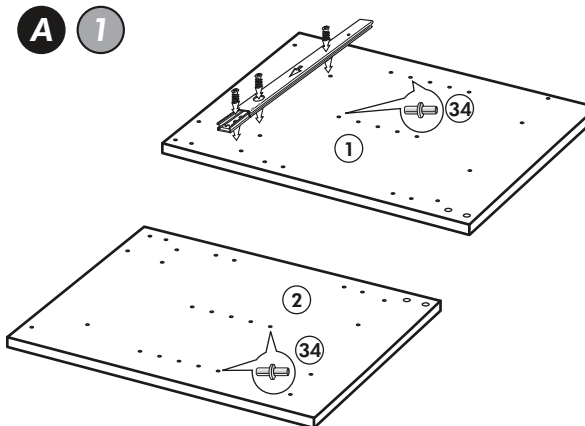

Holzteile:

5

6

Eckunterschrank ohne APL

Nr. 010 Rev.00

37 5x 	22 8x
36 16x 3,5 x 15 	26 4x 4,0 x 30 M4
23 4x Ø 3mm 	60 2x Ø 5
46 2x 	45 2x M4 x 10
42 2x 	21 2x
39 2x 	34 4x
70 1x LEIM GLUE 	27 24x 3,0 x 20
63 4x 8 x 30 	106 4x 4,0 x 30