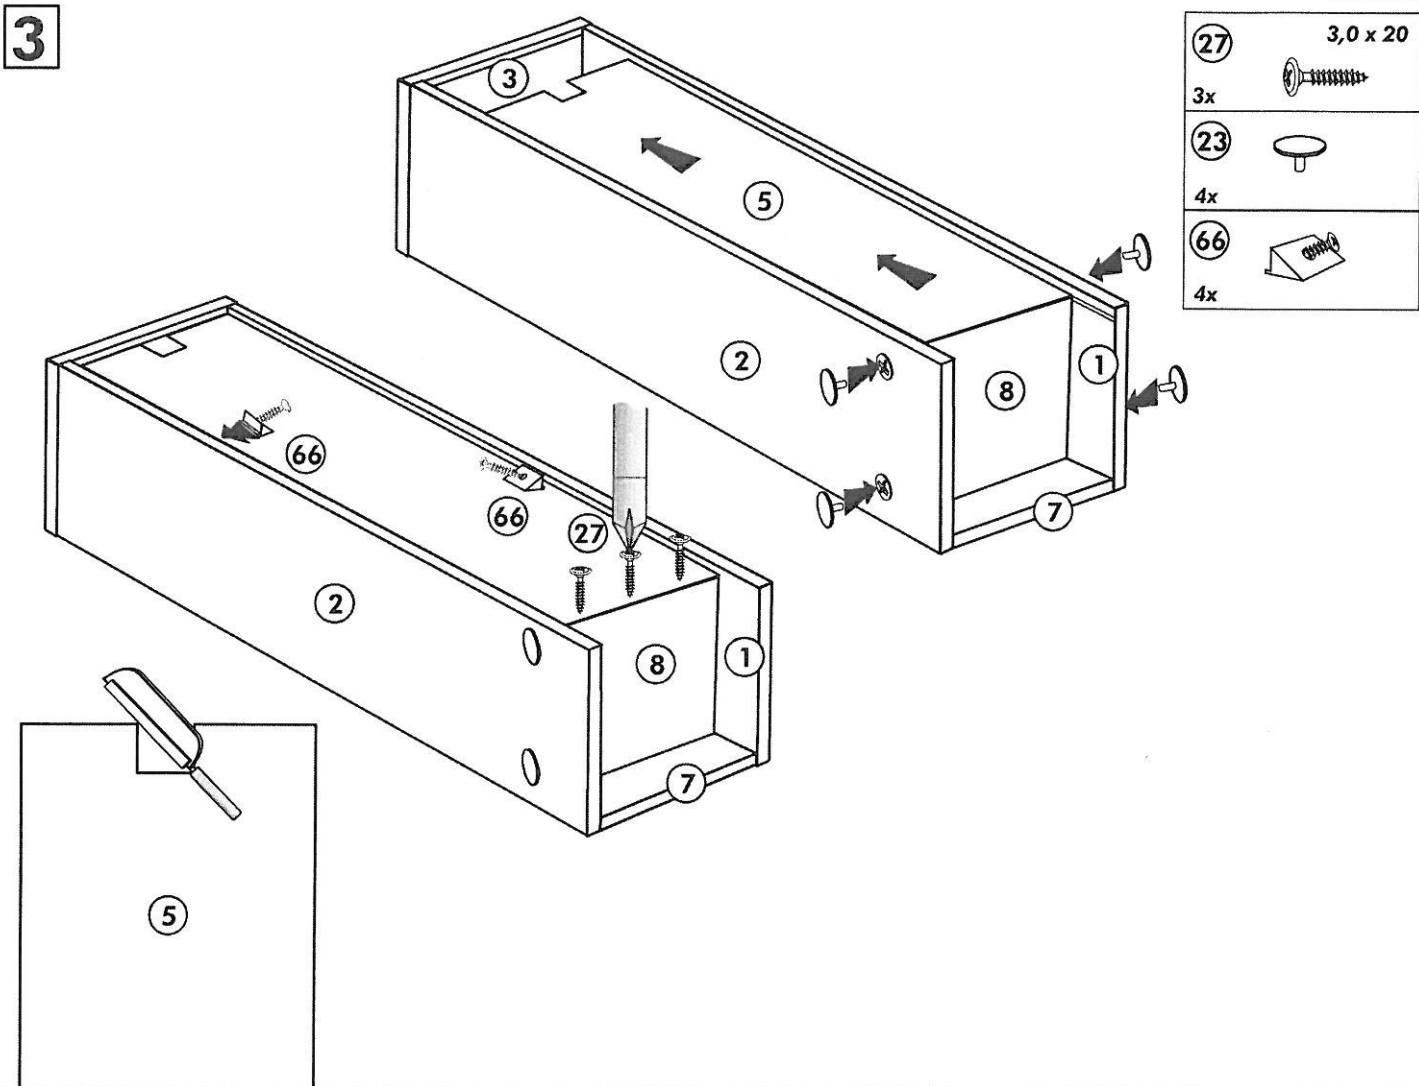

Back-/Kühlumbau 165cm

Nr. 318 Rev.00

22		8x
23		8x Ø 3
26		2x 4,0 x 30 M4
60		2x Ø 5
72		2x
21		1x
70		1x LEIM GLUE
71		2x
63		10x 8 x 30

Apothekerschrank 165 cm

Nr. 306 Rev.01

1.

70 1x LEIM GLUE	90 8x 	26 2x 4,0 x 30 M4	78 4x links 	79 4x rechts 	22 4x 	36 64x 3,5 x 16
23 4x 	21 1x 	27 3x 3,0 x 20 	119 1x 	63 10x 8 x 30 	66 4x 	

Holzteile:

5

6

Eckunterschrank ohne APL

Nr. 010 Rev.00

37 5x 	22 8x
36 16x 3,5 x 15 	26 4x 4,0 x 30 M4
23 4x Ø 3mm 	60 2x Ø 5
46 2x 	45 2x M4 x 10
42 2x 	21 2x
39 2x 	34 4x
70 1x LEIM GLUE 	27 24x 3,0 x 20
63 4x 8 x 30 	106 4x 4,0 x 30