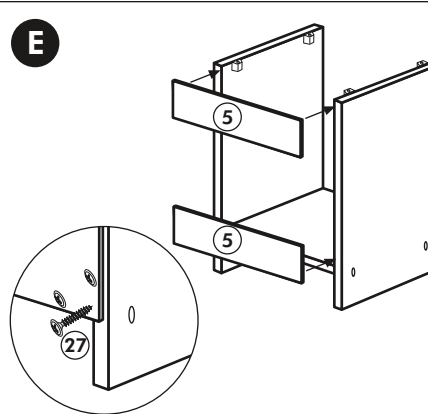

Spüle-Unterschrank ohne AP

Nr. 400 Rev.00