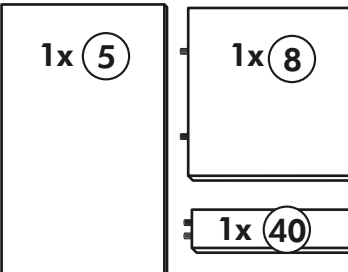

G

21 2x 	22 4x
36 12x 3,5 x 15 	23 4x Ø 3
39 4x 	27 24x 3,0 x 20
70 1x LEIM GLUE 	26 4x 4,0 x 30 M4
2x 14 	30 2x
1x 40 	29 2x Ø 10
1x 41 	45 4x M4 x 10
1x 7 	106 4x 4,0 x 30
1x 38 	63 4x 8 x 30

Spüle-Unterschrank ohne AP