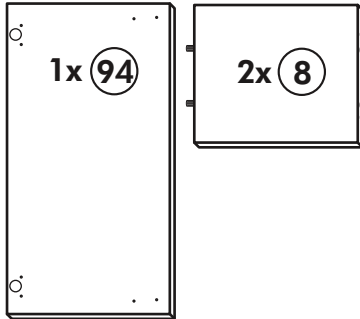

Back-/Kühlumbau 165cm

Nr. 318 Rev.00

22		8x
23		8x Ø 3
26		2x 4,0 x 30 M4
60		2x Ø 5
72		2x
21		1x
70		1x LEIM GLUE
71		2x
63		10x 8 x 30

Apothekerschrank 165 cm

Nr. 306 Rev.01

1.

70 1x LEIM GLUE	90 8x 	26 2x 4,0 x 30 M4	78 4x links 	79 4x rechts 	22 4x 	36 64x 3,5 x 16
23 4x 	21 1x 	27 3x 3,0 x 20 	119 1x 	63 10x 8 x 30 	66 4x 	

Holzteile:

5

6

Eckunterschrank ohne APL

Nr. 010 Rev.00

37 5x 	22 8x
36 16x 3,5 x 15 	26 4x 4,0 x 30 M4
23 4x Ø 3mm 	60 2x Ø 5
46 2x 	45 2x M4 x 10
42 2x 	21 2x
39 2x 	34 4x
70 1x LEIM GLUE 	27 24x 3,0 x 20
63 4x 8 x 30 	106 4x 4,0 x 30