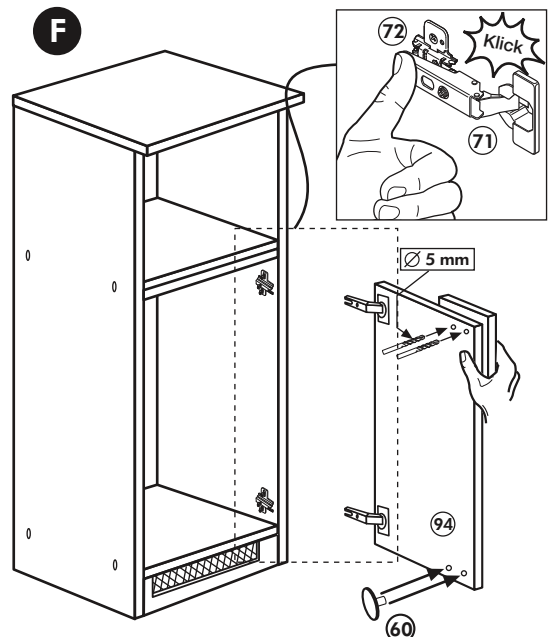

Back-/Kühlumbau 165cm

Nr. 318 Rev.00

22		8x
23		8x Ø 3
26		2x 4,0 x 30 M4
60		2x Ø 5
72		2x
21		1x
70		1x LEIM GLUE
71		2x
63		10x 8 x 30

Apothekerschrank 165 cm

Nr. 306 Rev.01

1.

70 1x LEIM GLUE	90 8x 	26 2x 4,0 x 30 M4	78 4x links 	79 4x rechts 	22 4x 	36 64x 3,5 x 16
23 4x 	21 1x 	27 3x 3,0 x 20 	119 1x 	63 10x 8 x 30 	66 4x 	

Holzteile:

5

6

Eckunterschrank ohne APL

Nr. 010 Rev.00

37 5x 	22 8x
36 16x 3,5 x 15 	26 4x 4,0 x 30 M4
23 4x Ø 3mm 	60 2x Ø 5
46 2x 	45 2x M4 x 10
42 2x 	21 2x
39 2x 	34 4x
70 1x LEIM GLUE 	27 24x 3,0 x 20
63 4x 8 x 30 	106 4x 4,0 x 30