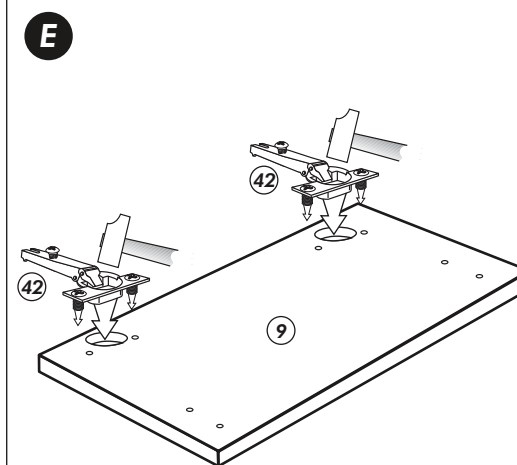

Holzteile:

5

6

Eckunterschrank ohne APL

Nr. 010 Rev.00

37 5x 	22 8x
36 16x 3,5 x 15 	26 4x 4,0 x 30 M4
23 4x Ø 3mm 	60 2x Ø 5
46 2x 	45 2x M4 x 10
42 2x 	21 2x
39 2x 	34 4x
70 1x LEIM GLUE 	27 24x 3,0 x 20
63 4x 8 x 30 	106 4x 4,0 x 30