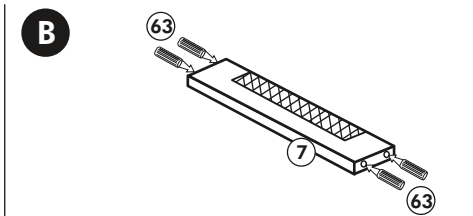

Back-/Kühlumbau 165cm

Nr. 318 Rev.00

22		8x
23		8x Ø 3
26		2x 4,0 x 30 M4
60		2x Ø 5
72		2x
21		1x
70		1x LEIM GLUE
71		2x
63		10x 8 x 30

Apothekerschrank 165 cm

Nr. 306 Rev.01

1.

70 1x LEIM GLUE	90 8x 	26 2x 4,0 x 30 M4	78 4x links 	79 4x rechts 	22 4x 	36 64x 3,5 x 16
23 4x 	21 1x 	27 3x 3,0 x 20 	119 1x 	63 10x 8 x 30 	66 4x 	

Holzteile:

5

6

Eckunterschrank ohne APL

Nr. 010 Rev.00

37 5x 	22 8x
36 16x 3,5 x 15 	26 4x 4,0 x 30 M4
23 4x Ø 3mm 	60 2x Ø 5
46 2x 	45 2x M4 x 10
42 2x 	21 2x
39 2x 	34 4x
70 1x LEIM GLUE 	27 24x 3,0 x 20
63 4x 8 x 30 	106 4x 4,0 x 30