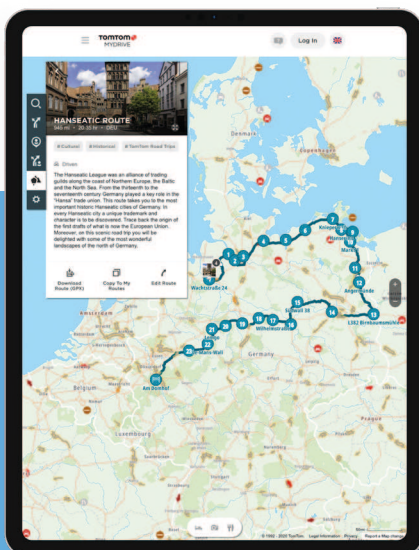

Dank Routen, die auf die Größe und das Gewicht Ihres Fahrzeugs abgestimmt sind, bleiben Sie nie unter niedrigen Brücken, auf schmalen Straßen oder in Tunneln stecken.

Malerische Routen

Lassen Sie überfüllte Autobahnen oder Städte hinter sich und nehmen Sie den Umweg durch wunderschöne Natur.

Unschlagbare TomTom-Weltkarten

Mit dem GO Camper Max haben Sie die Strecke stets im Blick. Leichtes Navigieren, klare Ansicht, Routen ohne Straßensperrungen und Verkehrsstörungen.

Dynamischer Fahrspurassistent

Vor Autobahnabfahrten und komplexeren Kreuzungspunkten können Sie rechtzeitig in die richtige Spur wechseln.

TomTom Traffic und 1 Jahr Radarkamerawarnungen (Welt)

Dank Echtzeit-Verkehrsinformationen vermeiden Sie Verzögerungen. Dank Warnungen vor Stauenden und Radarkameras sind Sie sicherer unterwegs.

1 Jahr lang Informationen zu Kraftstoffpreisen

So wissen Sie, wo Sie die besten Preise und Tankstellen finden. Einfach die Einstellungen festlegen und losfahren.

Sonderziele für Wohnmobile, Wohnwagen und Pkw

Entdecken Sie campingspezifische Sonderziele, egal womit Sie unterwegs sind.

Leistungsstarker Lautsprecher

Dank eindeutiger, klarer Sprachanweisungen sind Sie sicherer unterwegs.

Sprachsteuerung

Sie steuern Ihr TomTom GO Camper Max einfach per Sprachbefehl. Ihre Hände bleiben sicher am Lenkrad und Ihr Blick auf der Straße.

Einfache Planung Ihrer Fahrt

TomTom MyDrive

Sie können mit TomTom MyDrive Routen planen, mehrere Stopps hinzufügen, Echtzeit-Verkehrsinformationen abrufen und Lieblingsrouten von Ihrem Smartphone, Tablet oder PC speichern. Die Routen werden automatisch mit Ihrem TomTom GO Camper Max-Navi synchronisiert – Sie steigen in Ihr Fahrzeug ein und sind sofort startklar