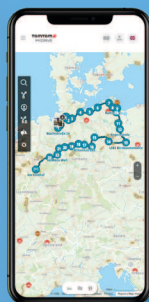

Dank Routen, die auf die Größe und das Gewicht Ihres Fahrzeugs abgestimmt sind, bleiben Sie nie unter niedrigen Brücken, auf schmalen Straßen oder in Tunneln stecken.

Malerische Routen

Lassen Sie überfüllte Autobahnen oder Städte hinter sich und nehmen Sie den Umweg durch wunderschöne Natur.

Unschlagbare TomTom-Weltkarten

Mit dem GO Camper Max haben Sie die Strecke stets im Blick. Leichtes Navigieren, klare Ansicht, Routen ohne Straßensperrungen und Verkehrsstörungen.

Dynamischer Fahrspurassistent

Vor Autobahnabfahrten und komplexeren Kreuzungspunkten können Sie rechtzeitig in die richtige Spur wechseln.

TomTom Traffic und 1 Jahr Radarkamerawarnungen (Welt)

Dank Echtzeit-Verkehrsinformationen vermeiden Sie Verzögerungen. Dank Warnungen vor Stauenden und Radarkameras sind Sie sicherer unterwegs.

1 Jahr lang Informationen zu Kraftstoffpreisen

So wissen Sie, wo Sie die besten Preise und Tankstellen finden. Einfach die Einstellungen festlegen und losfahren.

Sonderziele für Wohnmobile, Wohnwagen und Pkw

Entdecken Sie campingspezifische Sonderziele, egal womit Sie unterwegs sind.

Leistungsstarker Lautsprecher

Dank eindeutiger, klarer Sprachanweisungen sind Sie sicherer unterwegs.

Sprachsteuerung

Sie steuern Ihr TomTom GO Camper Max einfach per Sprachbefehl. Ihre Hände bleiben sicher am Lenkrad und Ihr Blick auf der Straße.

Einfache Planung Ihrer Fahrt

TomTom MyDrive

Sie können mit TomTom MyDrive Routen planen, mehrere Stopps hinzufügen, Echtzeit-Verkehrsinformationen abrufen und Lieblingsrouten von Ihrem Smartphone, Tablet oder PC speichern. Die Routen werden automatisch mit Ihrem TomTom GO Camper Max-Navi synchronisiert – Sie steigen in Ihr Fahrzeug ein und sind sofort startklar