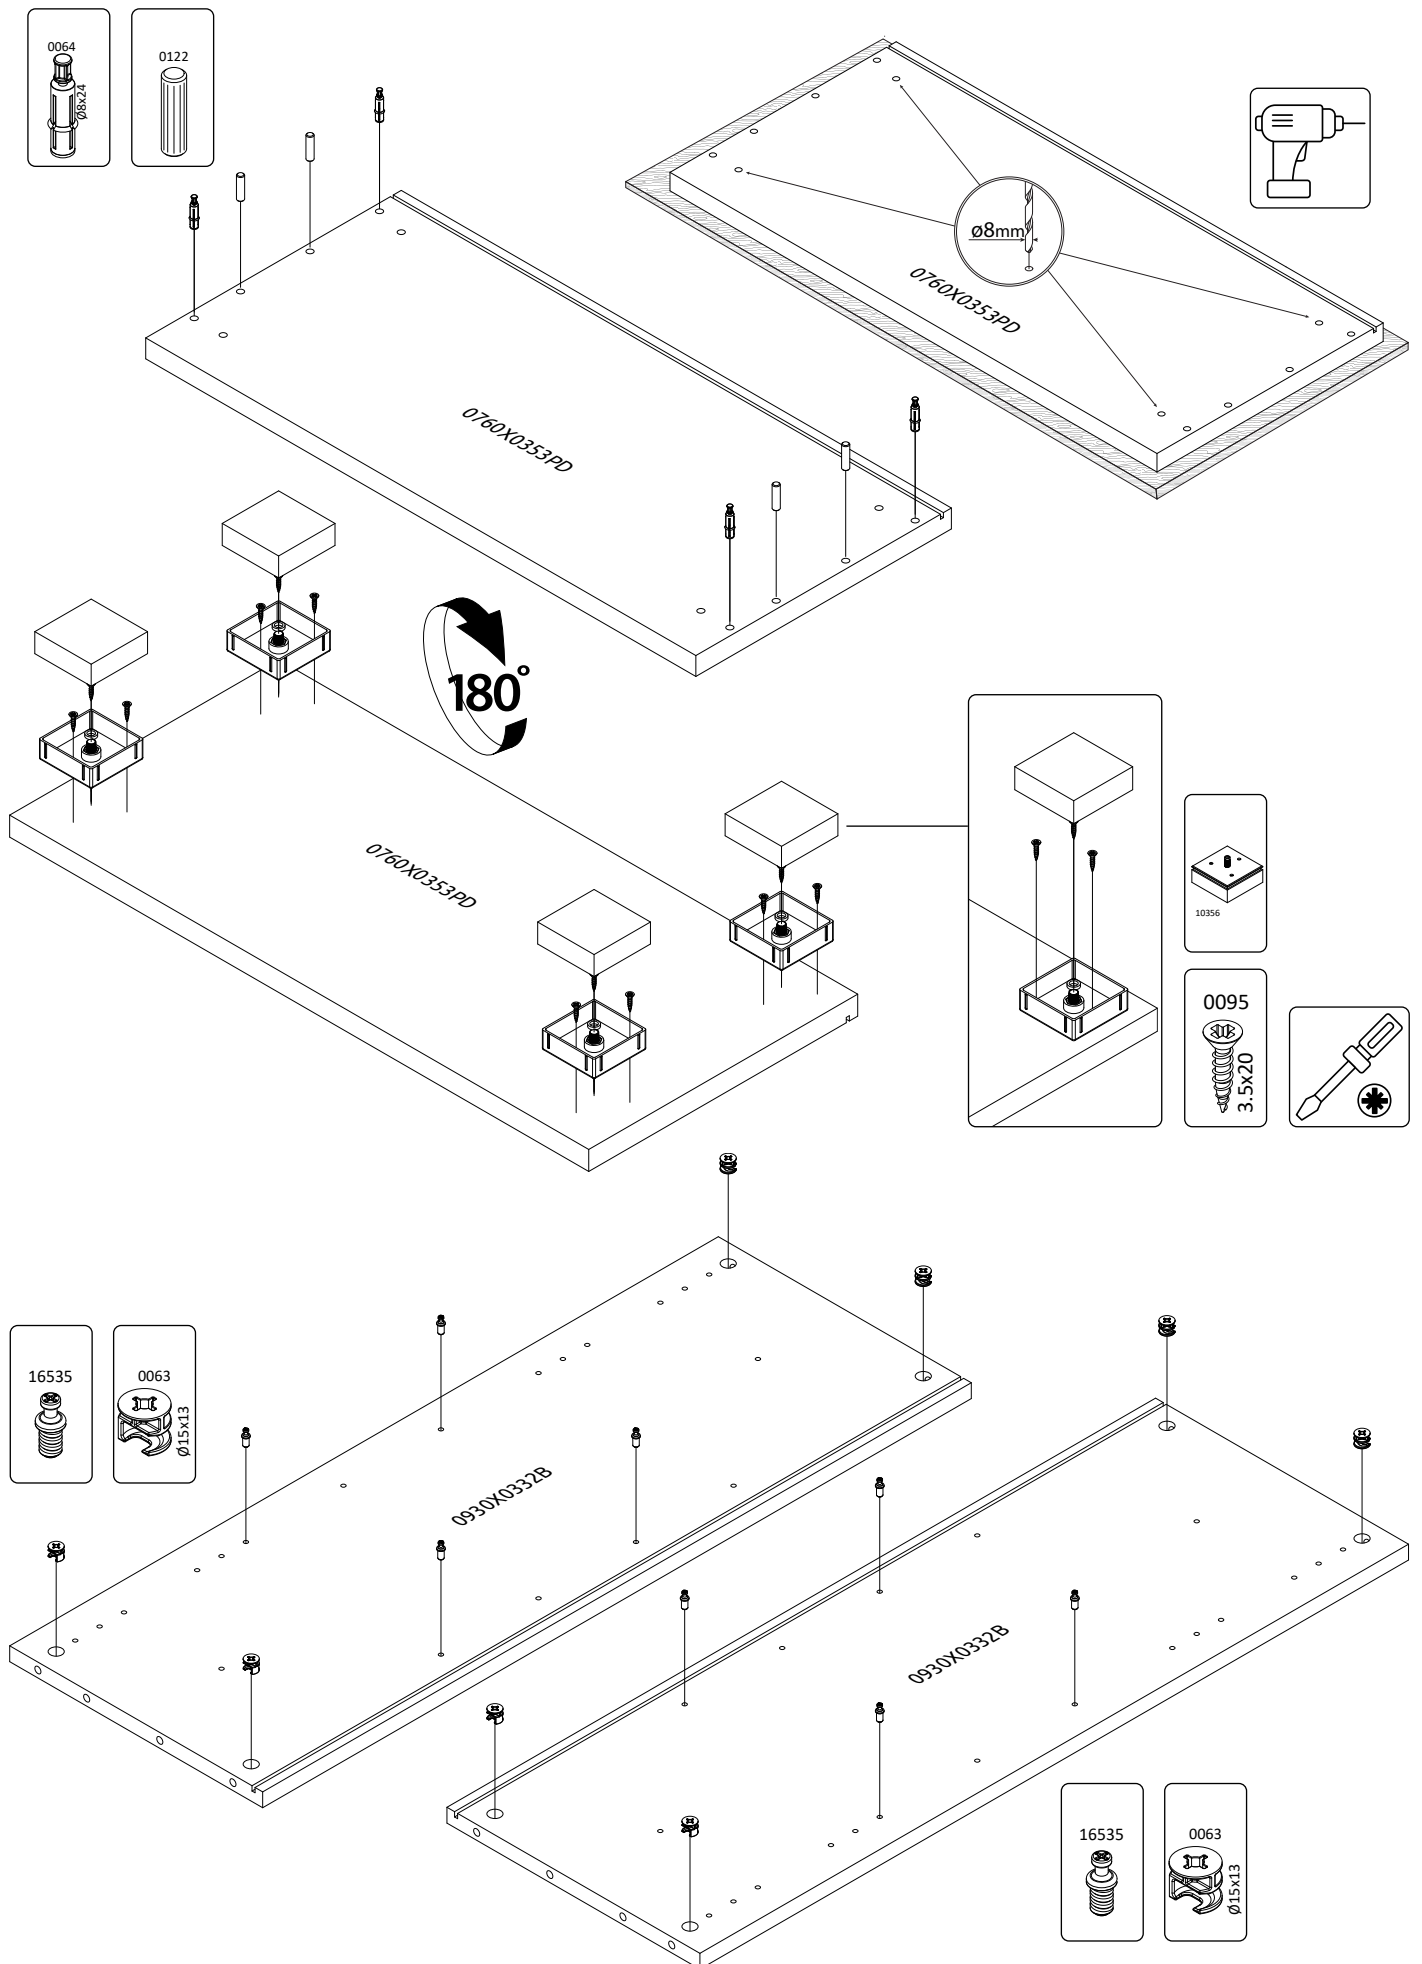

54038

**PIANO-CPL21**  
LHW - 760x1005x353  
26.04.2022

**6**

**7**

**8**

**9**

**10**

11

12

13

14