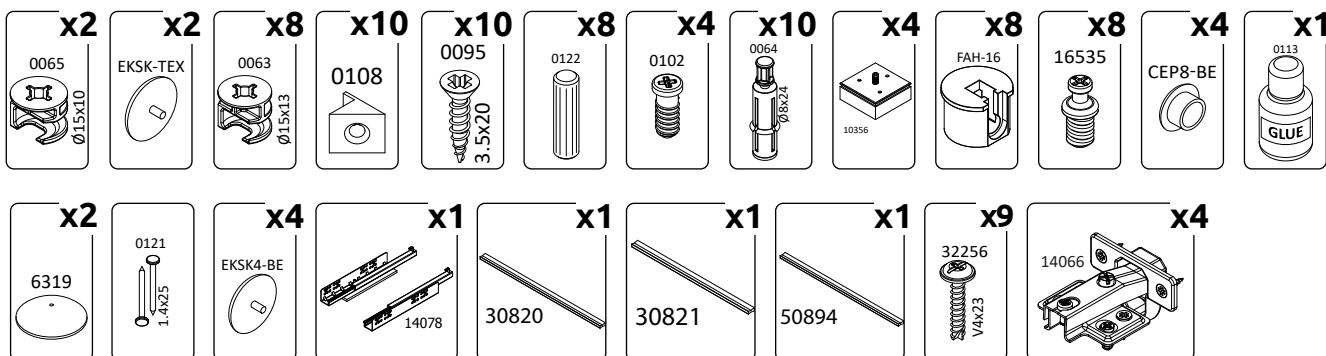

54038

**PIANO-CPL21**  
LHW - 760x1005x353  
26.04.2022

**6**

**7**

**8**

**9**

**10**

11