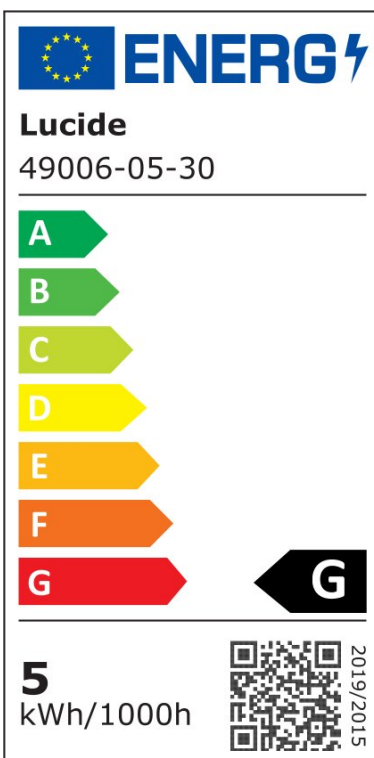

LUCIDE

LED Deckenleuchte Concri in Grau GU10 5W 320lm

Strahler, Spots & Aufbaustrahler

UVP: 52,90 Euro

Haben Sie eine Frage zum Produkt?

info@click-licht.de

(+49) 2361 40 67 600

Montag - Freitag 08:00 - 18:00 Uhr

Artikelnummer	A-352959
Material	Metall, Beton
Farbe	Grau, Schwarz
Anschlussspannung	230 V
Leistungsaufnahme	5 W
Max. Leistung	5 W
Fassung	GU10
Schutzklasse	I
Schutzart	IP20
Montageart	Decke
Dimmbar	Ja
Dimmart	mit geeignetem Leuchtmittel
Lichttechnologie	LED
Bauform	LED-Platine
Farbtemperatur	3000 Kelvin
Lichtfarbe	Warmweiß
Lichtstrom	320 lm
Farbwiedergabeindex	80
Lebensdauer	30000 h
Schaltzyklen	15000
Abstrahlwinkel	40 Grad
Anwendungsbereich	Wohnzimmer, Esszimmer
Stil	Modern

Form	rund, eckig
Netzstecker	Nein
Leuchtmittel	Ja
Produktmaße	(H) 130 mm (B) 100 mm (L) 100 mm (Ø) 90 mm
Produktgewicht	0.6 kg