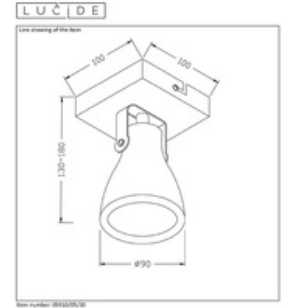

LUCIDE

LED Deckenleuchte Concri in Grau GU10 5W 320lm

Strahler, Spots & Aufbaustrahler

UVP: 52,90 Euro

Haben Sie eine Frage zum Produkt?

info@click-licht.de

(+49) 2361 40 67 600

Montag - Freitag 08:00 - 18:00 Uhr

Artikelnummer	A-352959
Material	Metall, Beton
Farbe	Grau, Schwarz
Anschlussspannung	230 V
Leistungsaufnahme	5 W
Max. Leistung	5 W
Fassung	GU10
Schutzklasse	I
Schutzart	IP20
Montageart	Decke
Dimmbar	Ja
Dimmart	mit geeignetem Leuchtmittel
Lichttechnologie	LED
Bauform	LED-Platine
Farbtemperatur	3000 Kelvin
Lichtfarbe	Warmweiß
Lichtstrom	320 lm
Farbwiedergabeindex	80
Lebensdauer	30000 h
Schaltzyklen	15000
Abstrahlwinkel	40 Grad
Anwendungsbereich	Wohnzimmer, Esszimmer
Stil	Modern