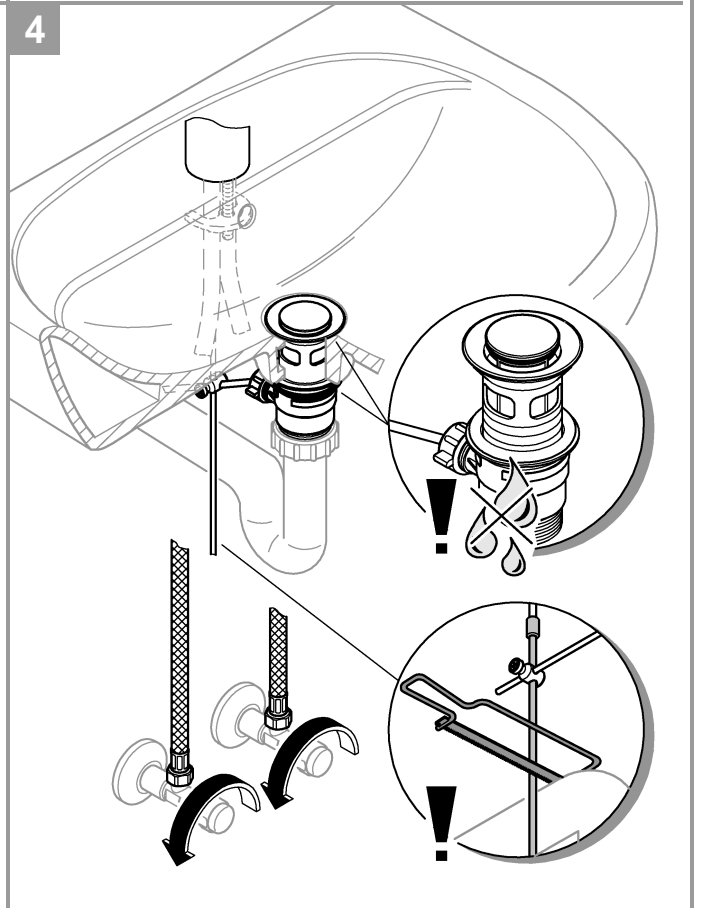

StartEdge

X=46 697

StartLoop

X=46 695

<p>*46 375</p>			<p>07 052   180mm</p> <p>*07 341   350mm</p>	<p>*19 017</p>	<p>13mm</p>
----------------	--	--	--	----------------	-------------

1

2

3