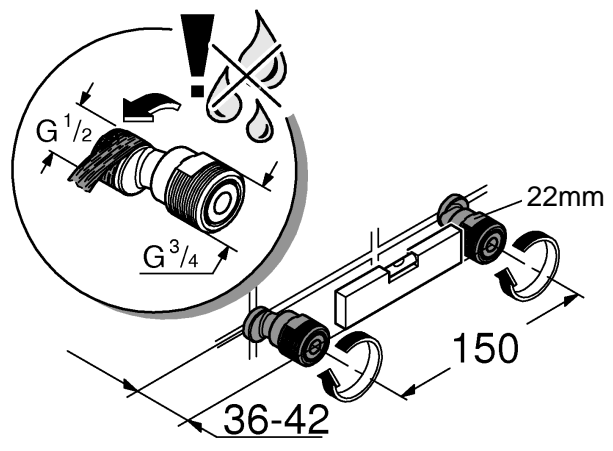

StartEdge

X=46 697

StartLoop

X=46 695

<p>*46 375</p>			<p>07 052   180mm</p> <p>*07 341   350mm</p>	<p>*19 017</p>	<p>13mm</p>
----------------	--	--	--	----------------	-------------

1

2

3