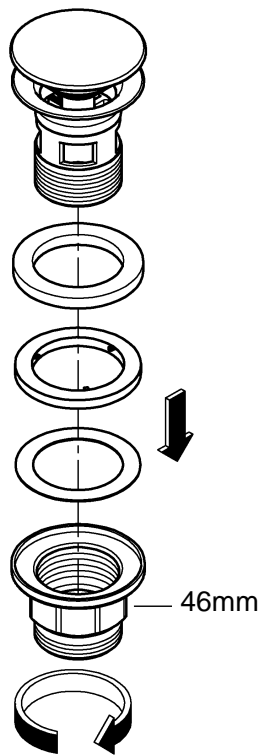

StartEdge

X=46 697

StartLoop

X=46 695

<p>*46 375</p>			<p>07 052   180mm</p> <p>*07 341   350mm</p>	<p>*19 017</p>	<p>13mm</p>
----------------	--	--	--	----------------	-------------

1

2

3