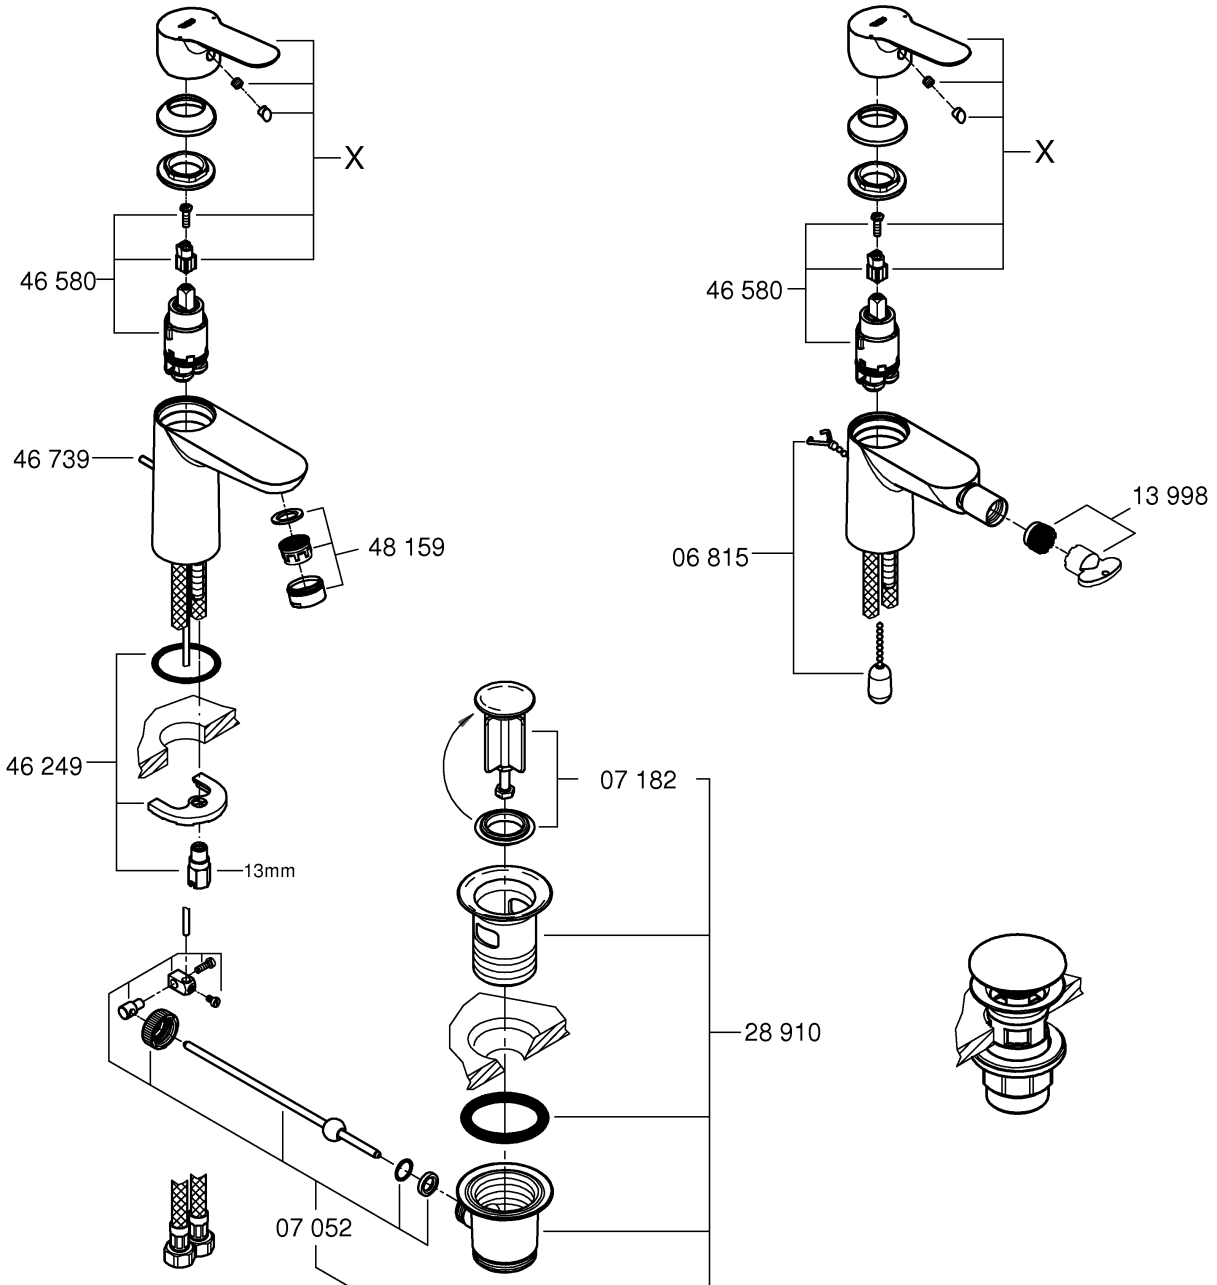

StartEdge

X=46 697

StartLoop

X=46 695

<p>*46 375</p>			<p>07 052   180mm</p> <p>*07 341   350mm</p>	<p>*19 017</p>	<p>13mm</p>
----------------	--	--	--	----------------	-------------

1

2

3