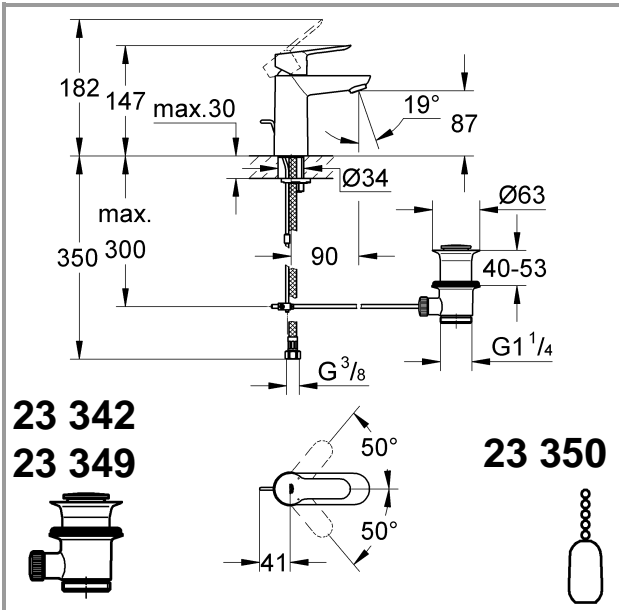

DIN 1988

DIN EN 806

**bar**

**°C**

max. 0,5

max. 10

5

1

max. 70°

60°

2,5mm  
3mm

Installation kit

\*19 377  
30mm

\*19 017  
13mm

**23 347**  
**23 354**

**23 348**  
**23 355**