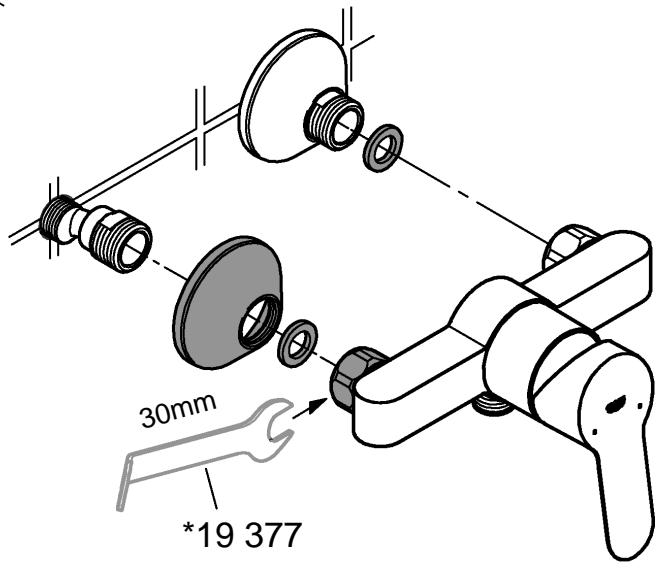

StartEdge

X=46 697

StartLoop

X=46 695

<p>*46 375</p>			<p>07 052   180mm</p> <p>*07 341   350mm</p>	<p>*19 017</p>	<p>13mm</p>
----------------	--	--	--	----------------	-------------

1

2

3