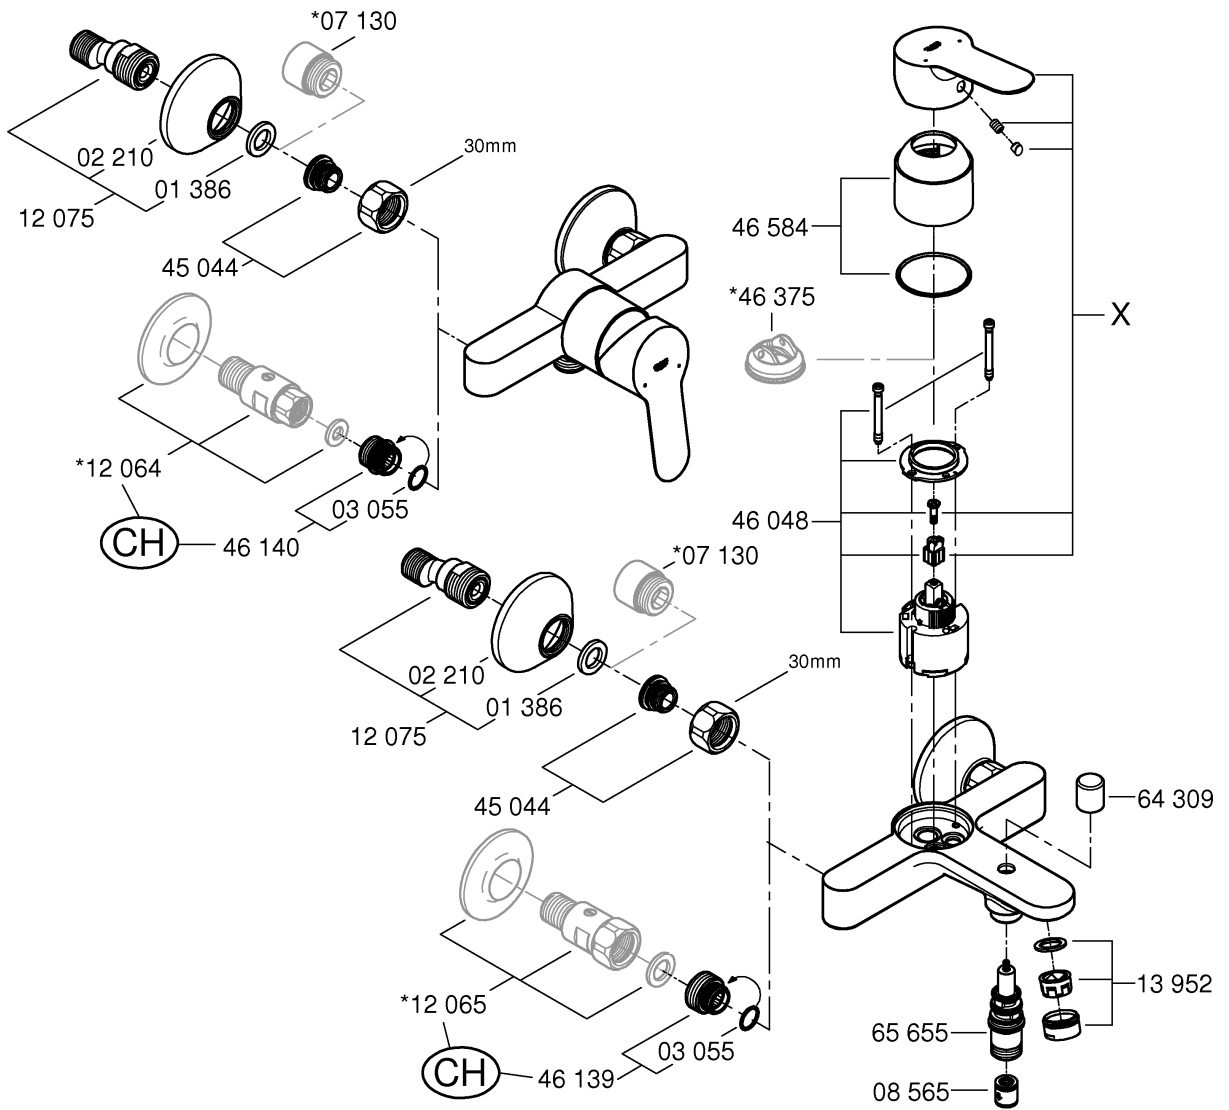

max. 70°

60°

2,5mm  
3mm

Installation kit

\*19 377  
30mm

\*19 017  
13mm

**23 347**  
**23 354**

**23 348**  
**23 355**

**23 478**

**23 479**

StartEdge

StartLoop

X=46 698

X=46 696

\* =

	CH	*12 064	G 1/2	*19 377		*07 130	
		*12 065	G 3/4				