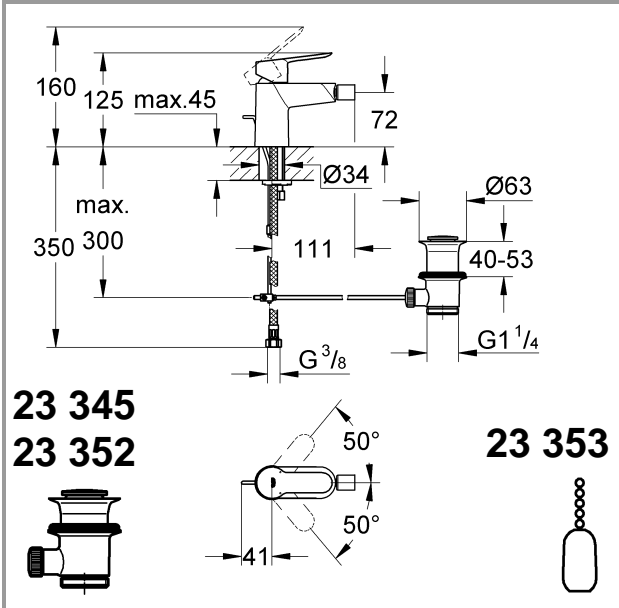

DIN 1988

DIN EN 806

**bar**

**°C**

max. 0,5

max. 10

5

1

max. 70°

60°

2,5mm  
3mm

Installation kit

\*19 377  
30mm

\*19 017  
13mm

**23 347**  
**23 354**

**23 348**  
**23 355**