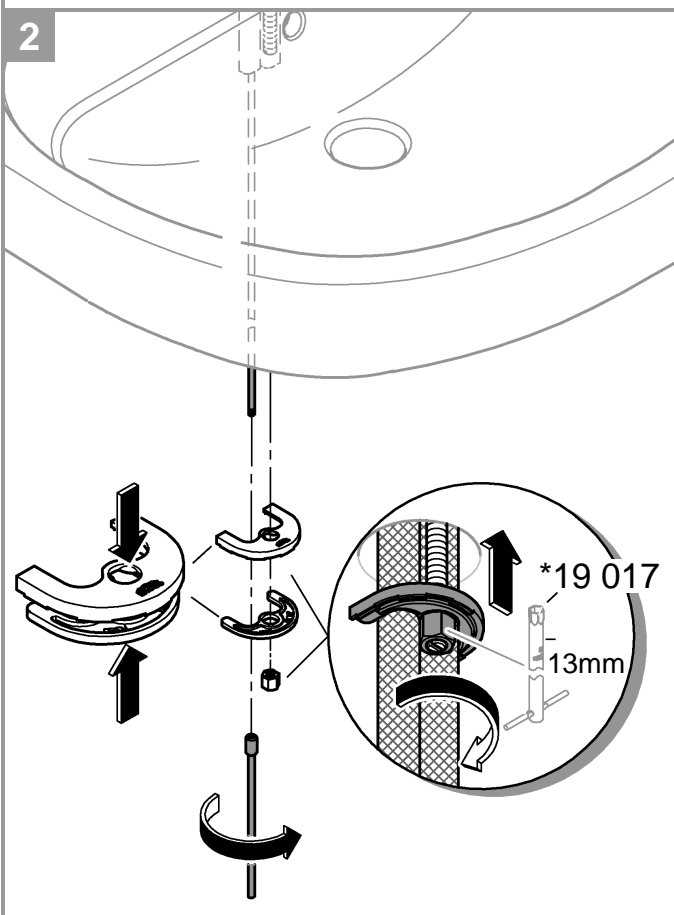

StartEdge

X=46 697

StartLoop

X=46 695

<p>*46 375</p>			<p>07 052   180mm</p> <p>*07 341   350mm</p>	<p>*19 017</p>	<p>13mm</p>
----------------	--	--	--	----------------	-------------

1

2

3