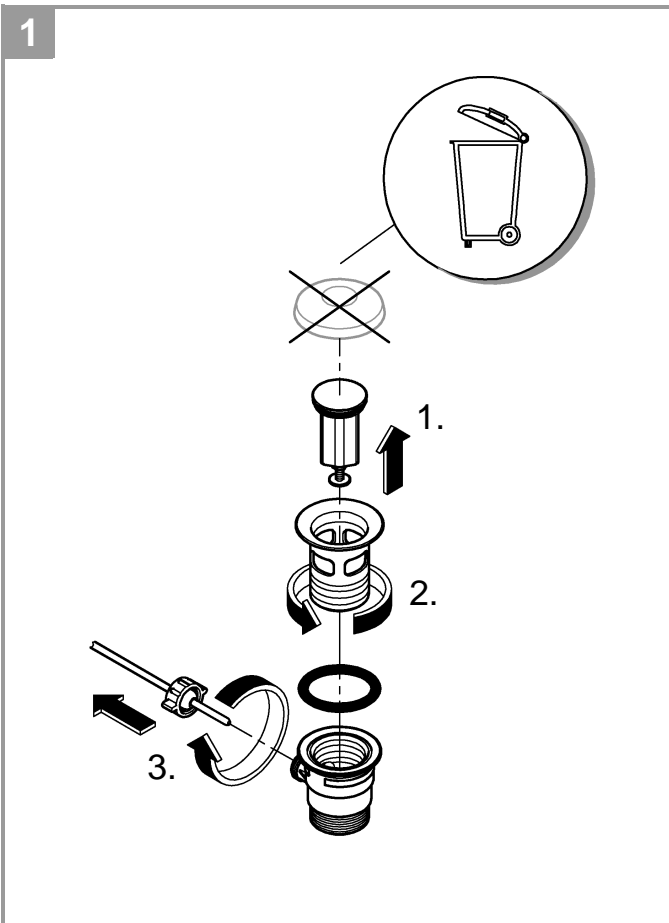

StartEdge

X=46 697

StartLoop

X=46 695

<p>*46 375</p>			<p>07 052   180mm</p> <p>*07 341   350mm</p>	<p>*19 017</p>	<p>13mm</p>
----------------	--	--	--	----------------	-------------

1

2

3