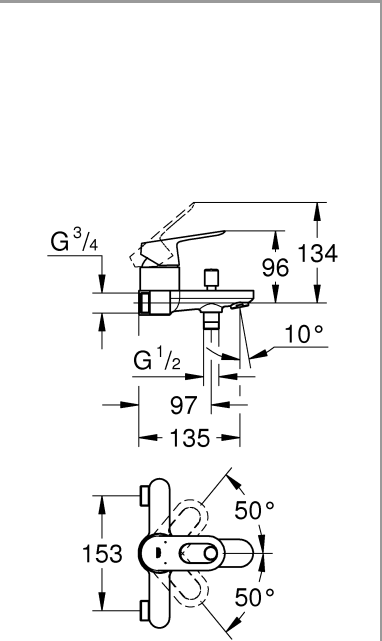

DIN 1988

DIN EN 806

**bar**

**°C**

max. 0,5

max. 10

5

1

max. 70°

60°

2,5mm  
3mm

Installation kit

\*19 377  
30mm

\*19 017  
13mm

**23 347**  
**23 354**

**23 348**  
**23 355**