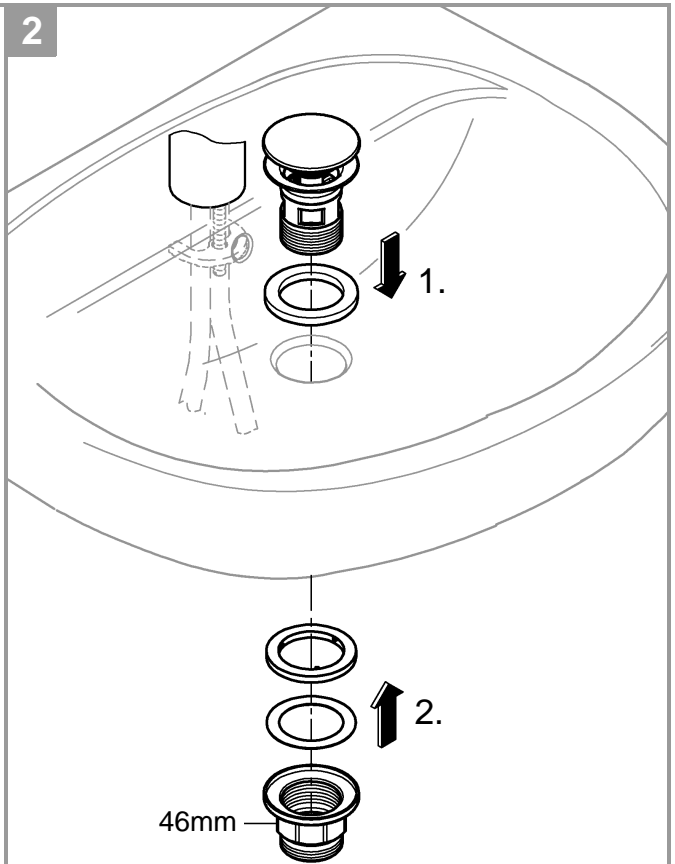

StartEdge

X=46 697

StartLoop

X=46 695

<p>*46 375</p>			<p>07 052   180mm</p> <p>*07 341   350mm</p>	<p>*19 017</p>	<p>13mm</p>
----------------	--	--	--	----------------	-------------

1

2

3