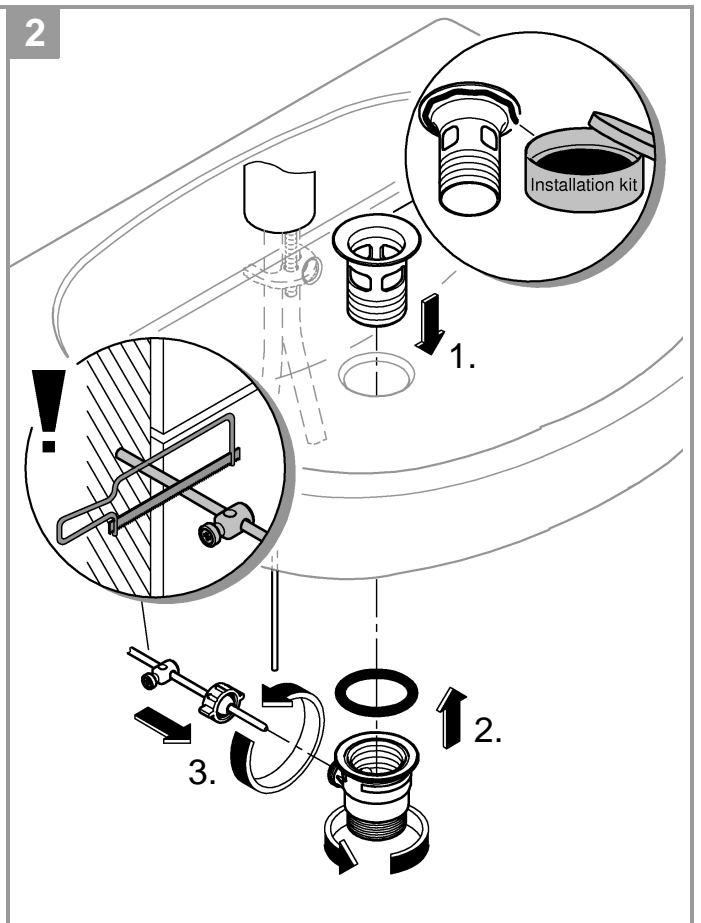

StartEdge

X=46 697

StartLoop

X=46 695

<p>*46 375</p>			<p>07 052   180mm</p> <p>*07 341   350mm</p>	<p>*19 017</p>	<p>13mm</p>
----------------	--	--	--	----------------	-------------

1

2

3