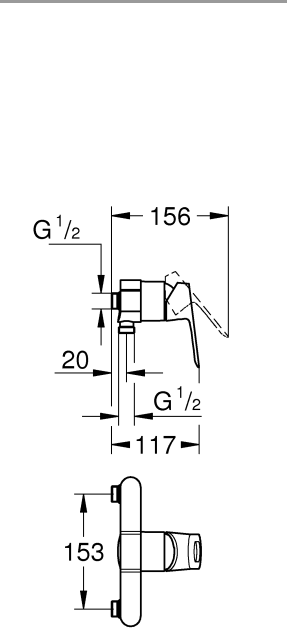

DIN 1988

DIN EN 806

**bar**

**°C**

max. 0,5

max. 10

5

1

max. 70°

60°

2,5mm  
3mm

Installation kit

\*19 377  
30mm

\*19 017  
13mm

**23 347**  
**23 354**

**23 348**  
**23 355**

**23 478**

**23 479**

StartEdge

StartLoop

X=46 698

X=46 696

\* =

	CH	*12 064	G 1/2	*19 377		*07 130	
		*12 065	G 3/4				

StartEdge

X=46 697

StartLoop

X=46 695

<p>*46 375</p>			<p>07 052   180mm</p> <p>*07 341   350mm</p>	<p>*19 017</p>	<p>13mm</p>
----------------	--	--	--	----------------	-------------

1

2

3