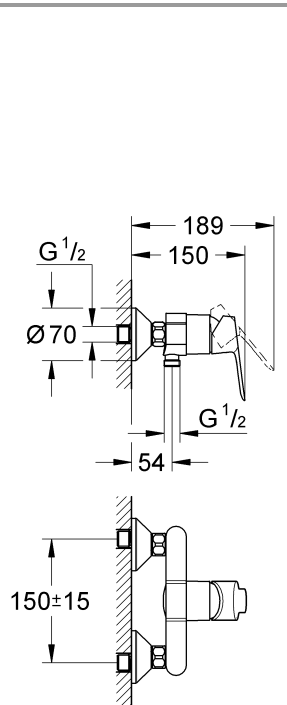

DIN 1988

DIN EN 806

**bar**

**°C**

max. 0,5

max. 10

5

1

max. 70°

60°

2,5mm  
3mm

Installation kit

\*19 377  
30mm

\*19 017  
13mm

**23 347**  
**23 354**

**23 348**  
**23 355**

**23 478**

**23 479**

StartEdge

StartLoop

X=46 698

X=46 696

\* =

	CH	*12 064	G 1/2	*19 377		*07 130	
		*12 065	G 3/4				

StartEdge

X=46 697

StartLoop

X=46 695

<p>*46 375</p>			<p>07 052   180mm</p> <p>*07 341   350mm</p>	<p>*19 017</p>	<p>13mm</p>
----------------	--	--	--	----------------	-------------

1

2

3