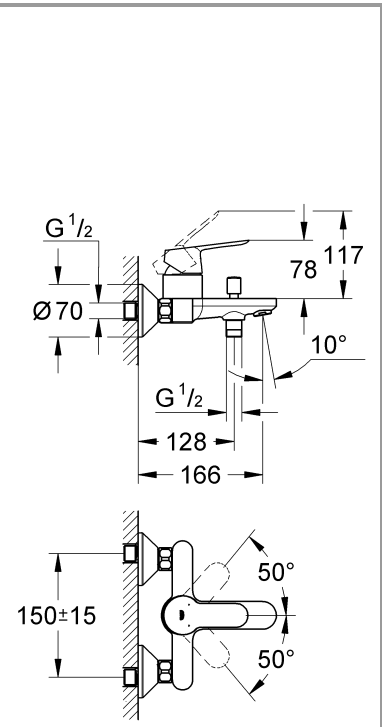

DIN 1988

DIN EN 806

**bar**

**°C**

max. 0,5

max. 10

5

1

max. 70°

60°

2,5mm  
3mm

Installation kit

\*19 377  
30mm

\*19 017  
13mm

**23 347**  
**23 354**

**23 348**  
**23 355**

StartEdge

X=46 697

StartLoop

X=46 695

<p>*46 375</p>			<p>07 052   180mm</p> <p>*07 341   350mm</p>	<p>*19 017</p>	<p>13mm</p>
----------------	--	--	--	----------------	-------------

1

2

3