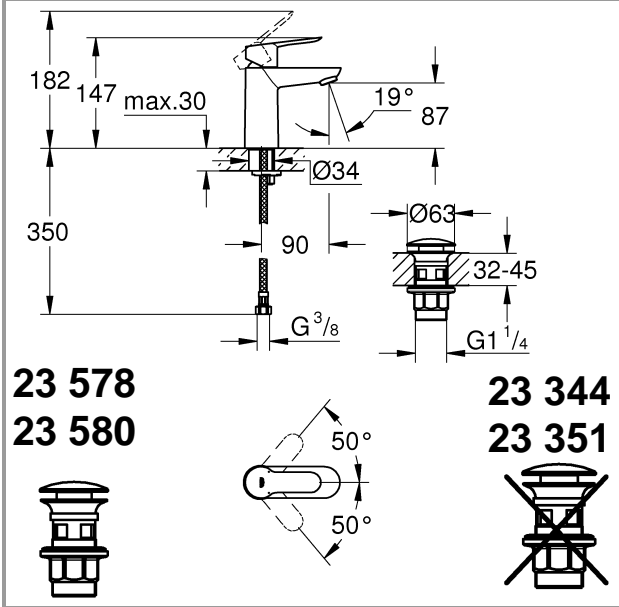

max. 70°

60°

2,5mm  
3mm

Installation kit

\*19 377  
30mm

\*19 017  
13mm

**23 347**  
**23 354**

**23 348**  
**23 355**