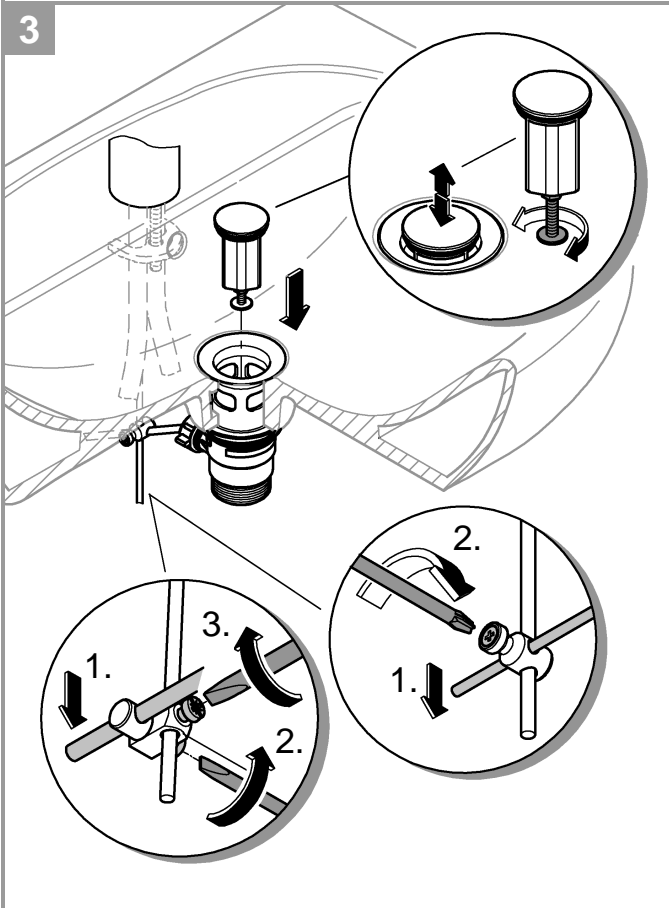

StartEdge

X=46 697

StartLoop

X=46 695

<p>*46 375</p>			<p>07 052   180mm</p> <p>*07 341   350mm</p>	<p>*19 017</p>	<p>13mm</p>
----------------	--	--	--	----------------	-------------

1

2

3