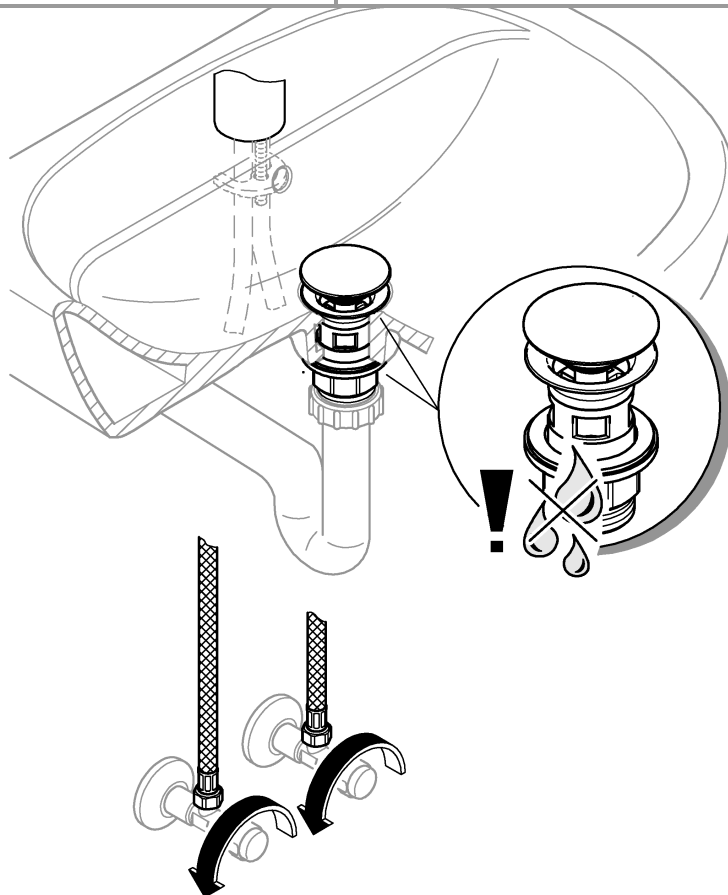

StartEdge

X=46 697

StartLoop

X=46 695

<p>*46 375</p>			<p>07 052   180mm</p> <p>*07 341   350mm</p>	<p>*19 017</p>	<p>13mm</p>
----------------	--	--	--	----------------	-------------

1

2

3