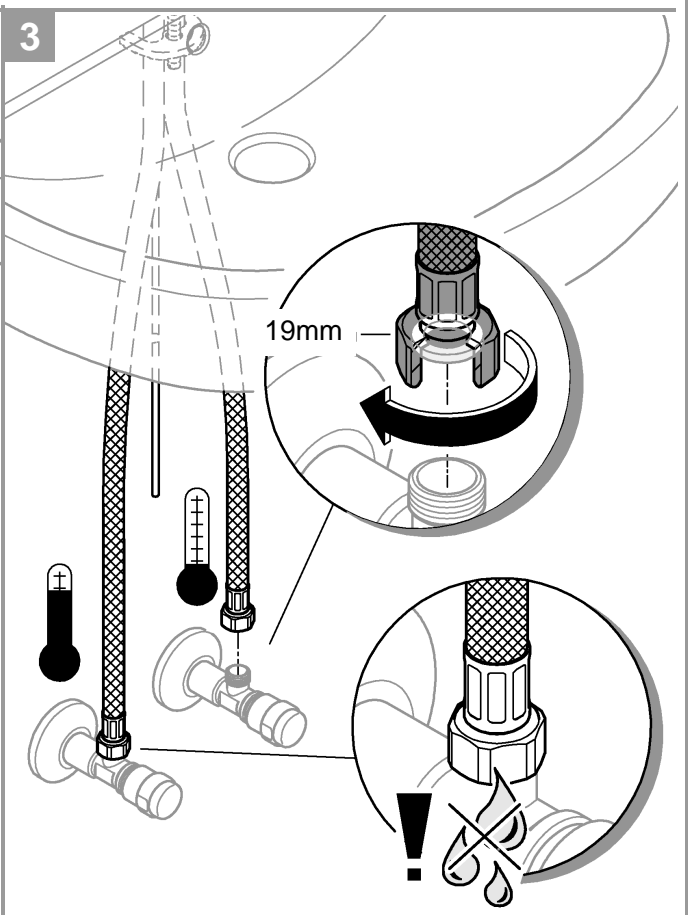

StartEdge

X=46 697

StartLoop

X=46 695

<p>*46 375</p>			<p>07 052   180mm</p> <p>*07 341   350mm</p>	<p>*19 017</p>	<p>13mm</p>
----------------	--	--	--	----------------	-------------

1

2

3