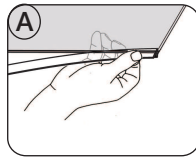

Mitgeliefertes Montagematerial
supplied assembly material
matériaux pour assemblage

Zum Aufbau benötigen Sie
for mounting you need
pour l'installation il vous faut

1

Montageanleitung für Rechtsanschlag
(Linksanschlag = spiegelbildlich)

Assembly instructions for righthand mounting
(left hand mounting = mirror inverted)

instruction d'assemblage pour charnière à droite
(à gauche = inversé latéralement)

20mm

2

G4069

Tuer

3

4