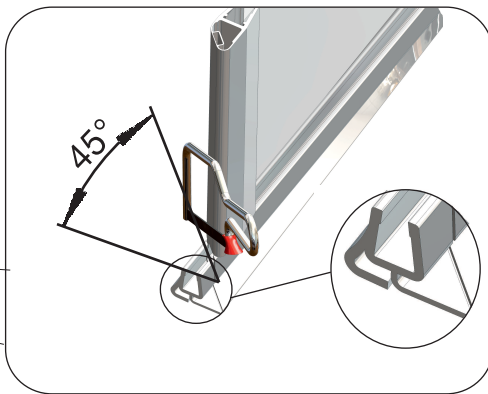

Assembly instructions for righthand mounting
(left hand mounting = mirror inverted)

instruction d'assemblage pour charnière à droite
(à gauche = inversé latéralement)

20mm

2

G4069

Tuer

3

4

G8623

G8627

G8627

5

Nischenmontage / MOUNTING WALL TO WALL

Montage Fronteinstieg mit Seitenteil / Eckeinstieg / MOUNTING FRONT ENTRY/CORNER ENTRY

Montage auf Duschtasse

DT	DT-EBM	BE-EBM
800	785-805	755-775
900	885-905	855-875
1000	985-1005	955-975
1200	1185-1205	1155-1175
1400	1385-1405	1355-1375