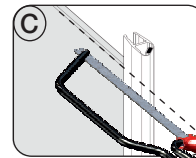

Mitgeliefertes Montagematerial
supplied assembly material
matériaux pour assemblage

Zum Aufbau benötigen Sie
for mounting you need
pour l'installation il vous faut

1

Montageanleitung für Rechtsanschlag
(Linksanschlag = spiegelbildlich)

Assembly instructions for righthand mounting
(left hand mounting = mirror inverted)

instruction d'assemblage pour charnière à droite
(à gauche = inversé latéralement)

20mm

2

G4069

Tuer

3

4

G8623

G8627

G8627

5

Nischenmontage / MOUNTING WALL TO WALL

Montage Fronteinstieg mit Seitenteil / Eckeinstieg / MOUNTING FRONT ENTRY/CORNER ENTRY

Montage auf Duschtasse

DT	DT-EBM	BE-EBM
800	785-805	755-775
900	885-905	855-875
1000	985-1005	955-975
1200	1185-1205	1155-1175
1400	1385-1405	1355-1375