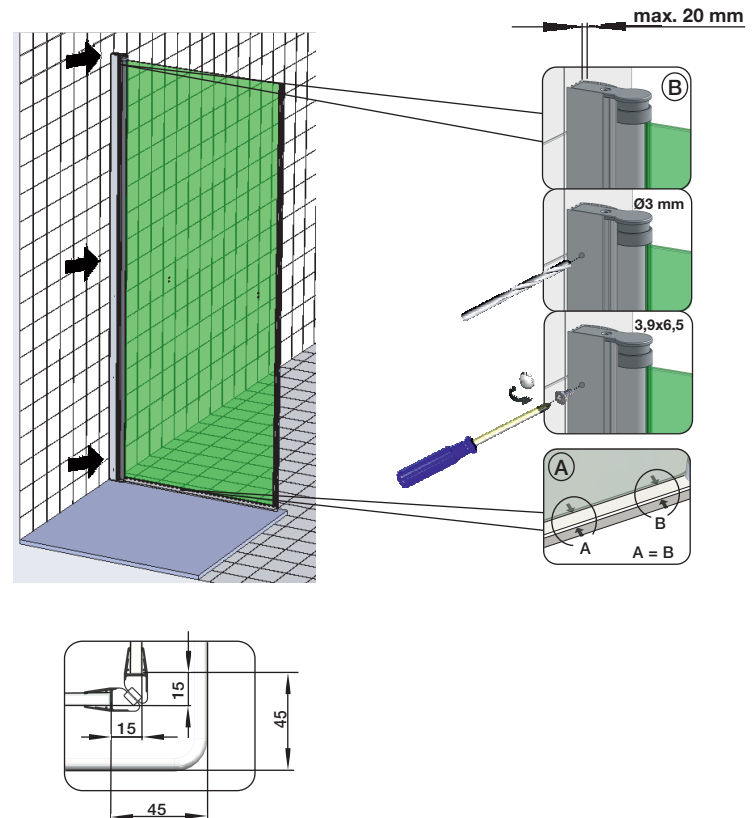

Assembly instructions for righthand mounting
(left hand mounting = mirror inverted)

instruction d'assemblage pour charnière à droite
(à gauche = inversé latéralement)

20mm

2

G4069

Tuer

3

4

G8623

G8627

G8627

5

Nischenmontage / MOUNTING WALL TO WALL

Montage Fronteinstieg mit Seitenteil / Eckeinstieg / MOUNTING FRONT ENTRY/CORNER ENTRY

Montage auf Duschtasse

DT	DT-EBM	BE-EBM
800	785-805	755-775
900	885-905	855-875
1000	985-1005	955-975
1200	1185-1205	1155-1175
1400	1385-1405	1355-1375