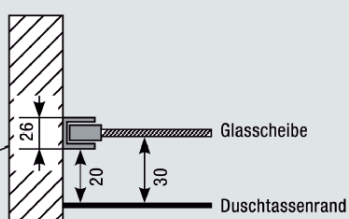

Assembly instructions for righthand mounting
(left hand mounting = mirror inverted)

instruction d'assemblage pour charnière à droite
(à gauche = inversé latéralement)

20mm

2

G4069

Tuer

3

4

G8623

G8627

G8627

5

Nischenmontage / MOUNTING WALL TO WALL

Montage Fronteinstieg mit Seitenteil / Eckeinstieg / MOUNTING FRONT ENTRY/CORNER ENTRY

Montage auf Duschtasse

DT	DT-EBM	BE-EBM
800	785-805	755-775
900	885-905	855-875
1000	985-1005	955-975
1200	1185-1205	1155-1175
1400	1385-1405	1355-1375