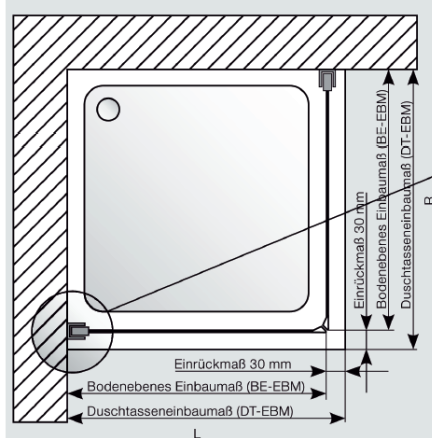

Assembly instructions for righthand mounting
(left hand mounting = mirror inverted)

instruction d'assemblage pour charnière à droite
(à gauche = inversé latéralement)

20mm

2

G4069

Tuer

3

4

G8623

G8627

G8627

5

Nischenmontage / MOUNTING WALL TO WALL

Montage Fronteinstieg mit Seitenteil / Eckeinstieg / MOUNTING FRONT ENTRY/CORNER ENTRY

Montage auf Duschtasse

DT	DT-EBM	BE-EBM
800	785-805	755-775
900	885-905	855-875
1000	985-1005	955-975
1200	1185-1205	1155-1175
1400	1385-1405	1355-1375