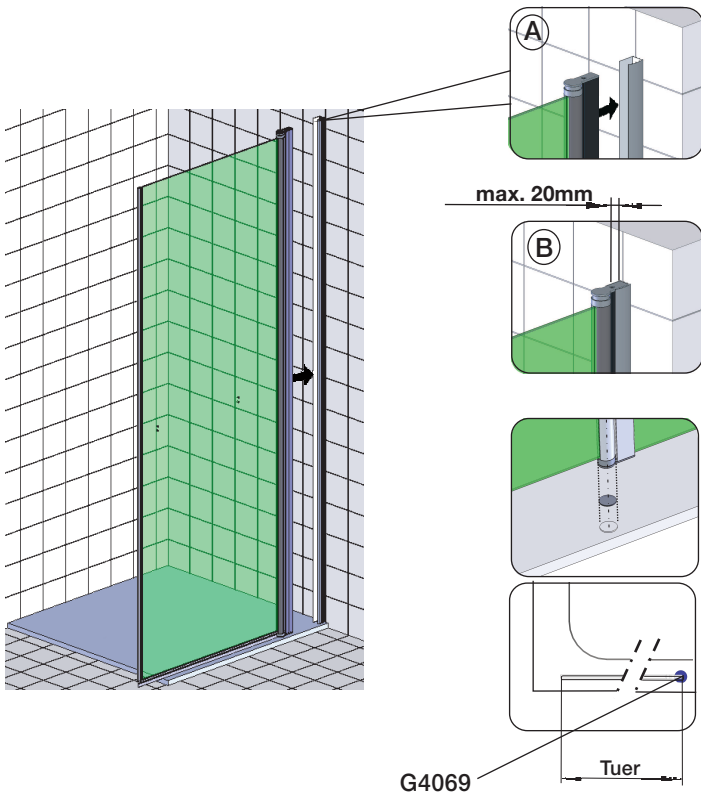

Fronteinstieg, WH100+WH001

Eckeneinstieg, 2x WH100 oder WH100+WH200

Die abgebildeten Formen der Profile und Griffe dienen der schematischen Darstellung und entsprechen nicht dem tatsächlichen Lieferumfang!

Mitgeliefertes Montagematerial
supplied assembly material
matériaux pour assemblage

Zum Aufbau benötigen Sie
for mounting you need
pour l'installation il vous faut

1

Montageanleitung für Rechtsanschlag
(Linksanschlag = spiegelbildlich)

Assembly instructions for righthand mounting
(left hand mounting = mirror inverted)

instruction d'assemblage pour charnière à droite
(à gauche = inversé latéralement)

20mm

2

G4069

Tuer

3

4