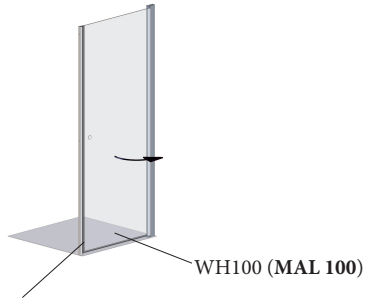

WH100 0800/0900/1000

Achtung! Gläser niemals ungeschützt auf den Boden stellen.
Verletzung der Glaskante führt zu Glasbruch.

Caution! Never put glass walls on the floor without protection.
Damaging the glass edges results in breaking of the glass.

Attention! Jamais placer des parois de douche en verre au sol sans protection. Des verres endommagés casseront.

Mögliche Einsatzgebiete des Elements WH100:

(MAL = Montageanleitung)

Nische, WH100+WHAN1928

Fronteinstieg, WH100+WH001

Eckeneinstieg, 2x WH100 oder WH100+WH200

Die abgebildeten Formen der Profile und Griffe dienen der schematischen Darstellung und entsprechen nicht dem tatsächlichen Lieferumfang!