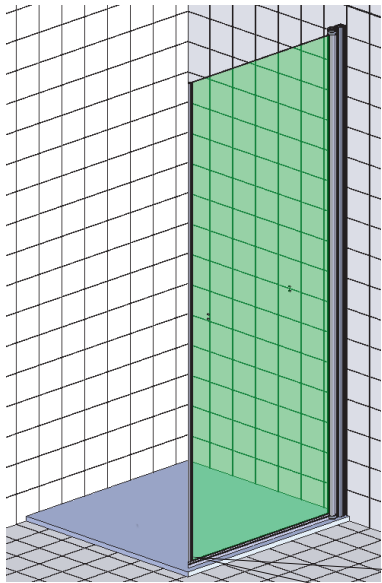

Assembly instructions for righthand mounting
(left hand mounting = mirror inverted)

instruction d'assemblage pour charnière à droite
(à gauche = inversé latéralement)

20mm

2

G4069

Tuer

3

4

G8623

G8627

G8627

5

Nischenmontage / MOUNTING WALL TO WALL

Montage Fronteinstieg mit Seitenteil / Eckeinstieg / MOUNTING FRONT ENTRY/CORNER ENTRY

Montage auf Duschtasse

DT	DT-EBM	BE-EBM
800	785-805	755-775
900	885-905	855-875
1000	985-1005	955-975
1200	1185-1205	1155-1175
1400	1385-1405	1355-1375