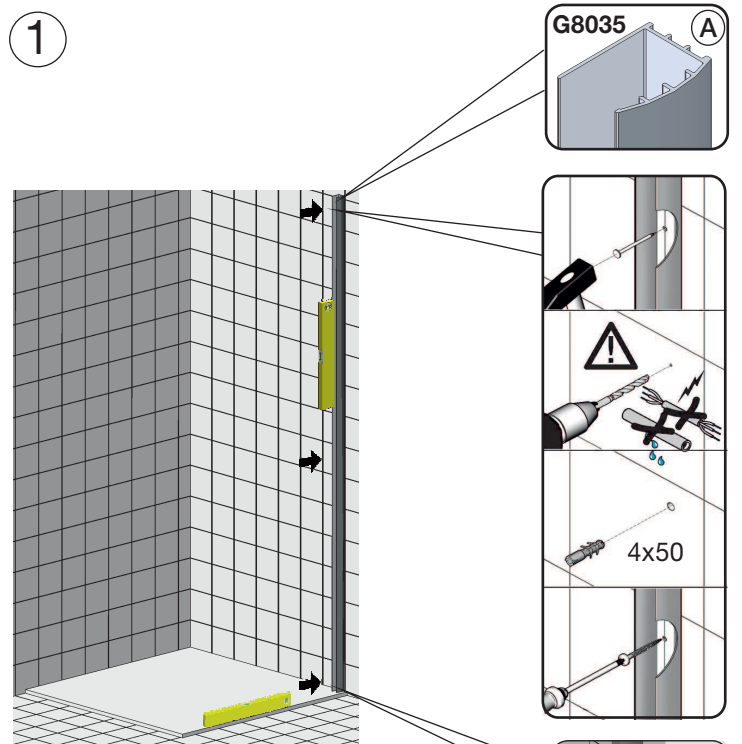

Fronteinstieg, WH100+WH001

Eckeneinstieg, 2x WH100 oder WH100+WH200

Die abgebildeten Formen der Profile und Griffe dienen der schematischen Darstellung und entsprechen nicht dem tatsächlichen Lieferumfang!

Mitgeliefertes Montagematerial
supplied assembly material
matériaux pour assemblage

Zum Aufbau benötigen Sie
for mounting you need
pour l'installation il vous faut

1

Montageanleitung für Rechtsanschlag
(Linksanschlag = spiegelbildlich)

Assembly instructions for righthand mounting
(left hand mounting = mirror inverted)

instruction d'assemblage pour charnière à droite
(à gauche = inversé latéralement)

20mm

2

G4069

Tuer

3

4

G8623

G8627

G8627

5

Nischenmontage / MOUNTING WALL TO WALL

Montage Fronteinstieg mit Seitenteil / Eckeinstieg / MOUNTING FRONT ENTRY/CORNER ENTRY

Montage auf Duschtasse

DT	DT-EBM	BE-EBM
800	785-805	755-775
900	885-905	855-875
1000	985-1005	955-975
1200	1185-1205	1155-1175
1400	1385-1405	1355-1375