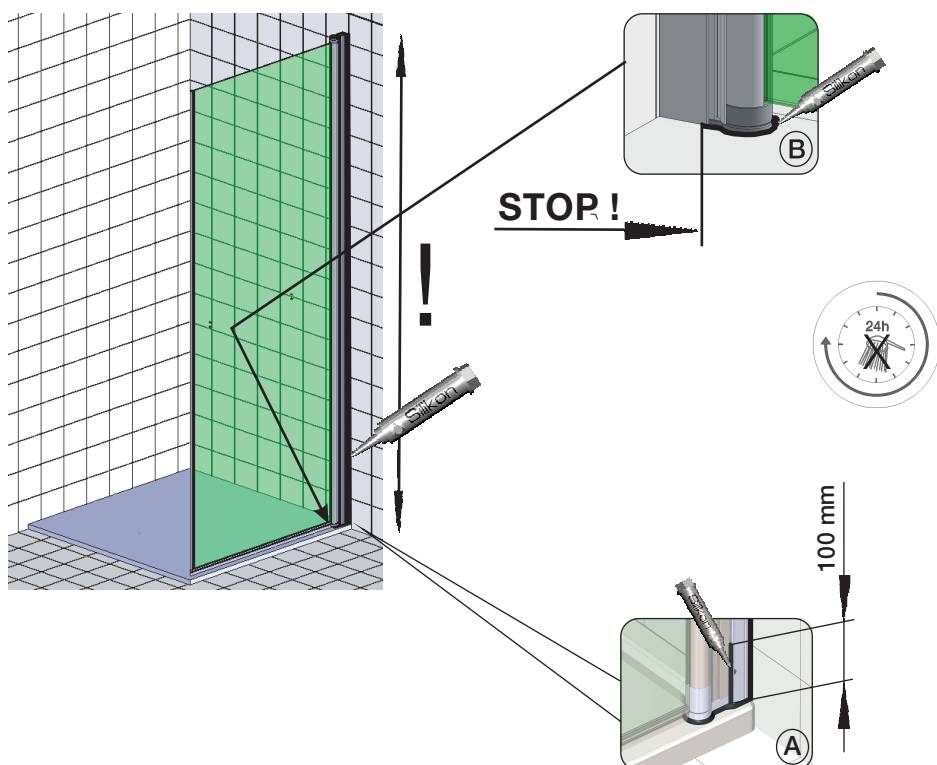

G8623

G8627

G8627

5

Nischenmontage / MOUNTING WALL TO WALL

Montage Fronteinstieg mit Seitenteil / Eckeinstieg / MOUNTING FRONT ENTRY/CORNER ENTRY

Montage auf Duschtasse

DT	DT-EBM	BE-EBM
800	785-805	755-775
900	885-905	855-875
1000	985-1005	955-975
1200	1185-1205	1155-1175
1400	1385-1405	1355-1375