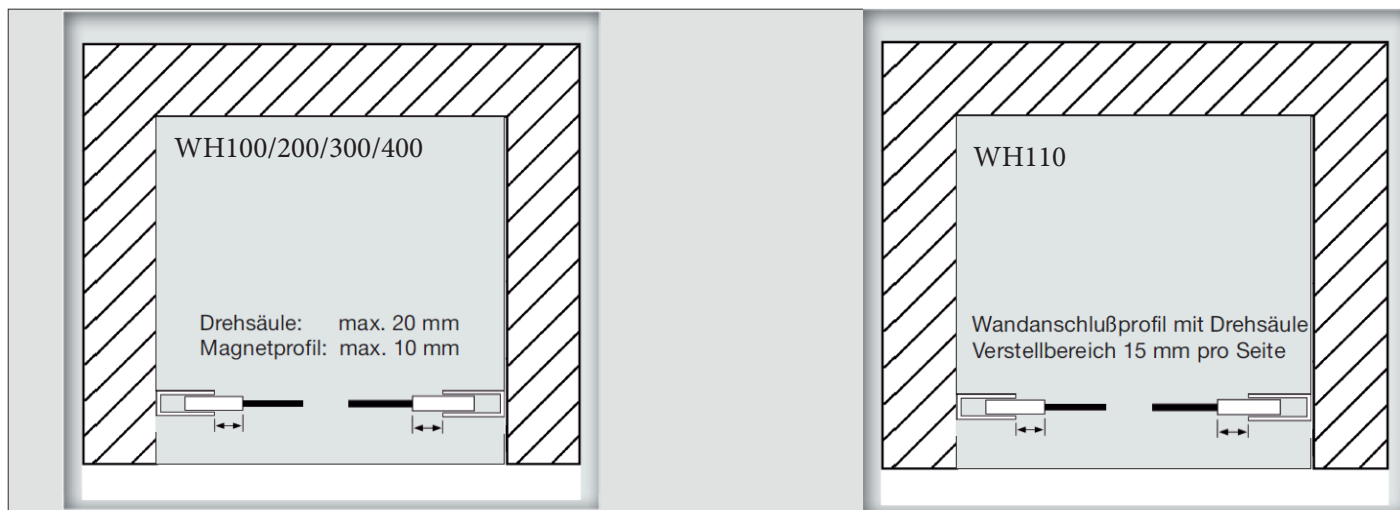

Assembly instructions for righthand mounting
(left hand mounting = mirror inverted)

instruction d'assemblage pour charnière à droite
(à gauche = inversé latéralement)

20mm

2

G4069

Tuer

3

4

G8623

G8627

G8627

5

Nischenmontage / MOUNTING WALL TO WALL

Montage Fronteinstieg mit Seitenteil / Eckeinstieg / MOUNTING FRONT ENTRY/CORNER ENTRY

Montage auf Duschtasse

DT	DT-EBM	BE-EBM
800	785-805	755-775
900	885-905	855-875
1000	985-1005	955-975
1200	1185-1205	1155-1175
1400	1385-1405	1355-1375