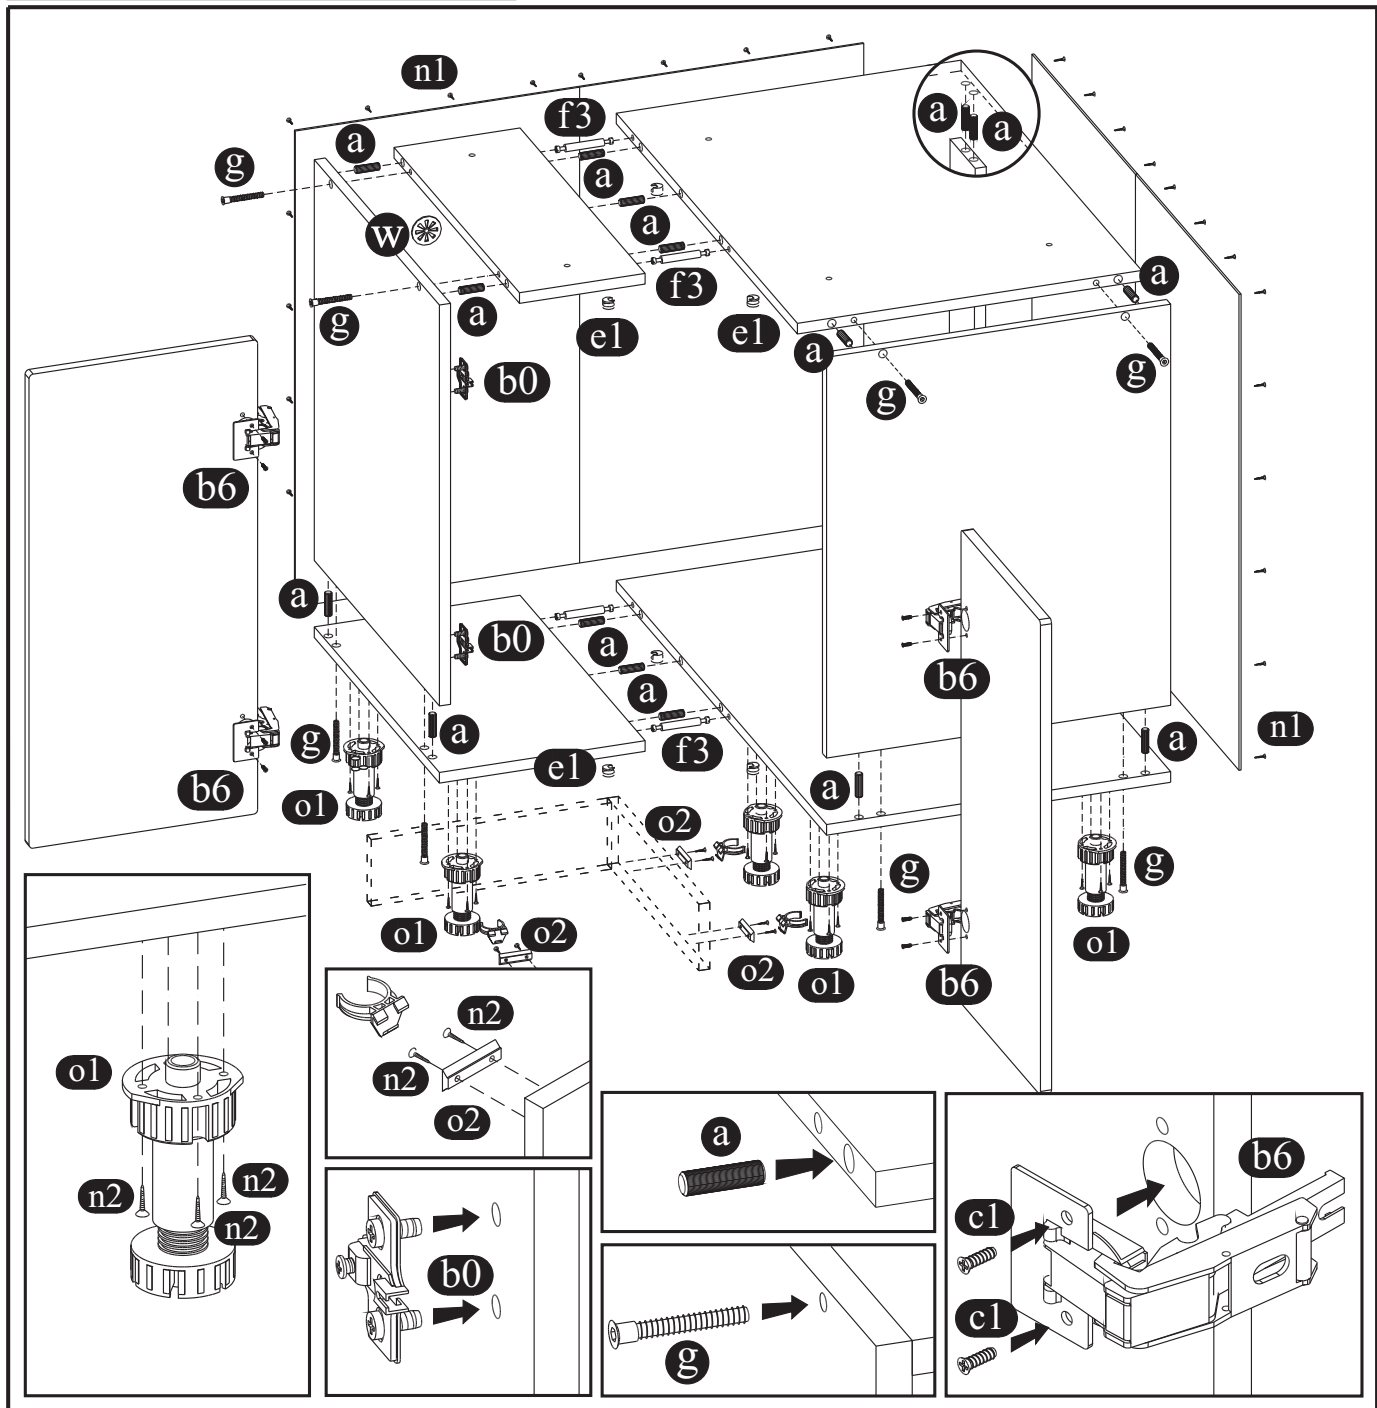

NÁBYTKOVÝ MODUL - KÜCHEN SCHRÄNKE
 KITCHEN CABINET - SZAFKI KUCHEENNE
 КУХОННЫЙ ШКАФЪ

D12

PŘÍSLUŠENSTVÍ - BESCHLÄGE
 HARDWARE - AKCESORIA - ПРИНАДЛЕЖНОСТИ

NÁVOD K MONTÁŽI - MONTAGEANLEITUNG - ASSEMBLY INSTRUCTIONS - INSTRUKCJA MONTAŻU - ИНСТРУКЦИЯ СБОРКИ