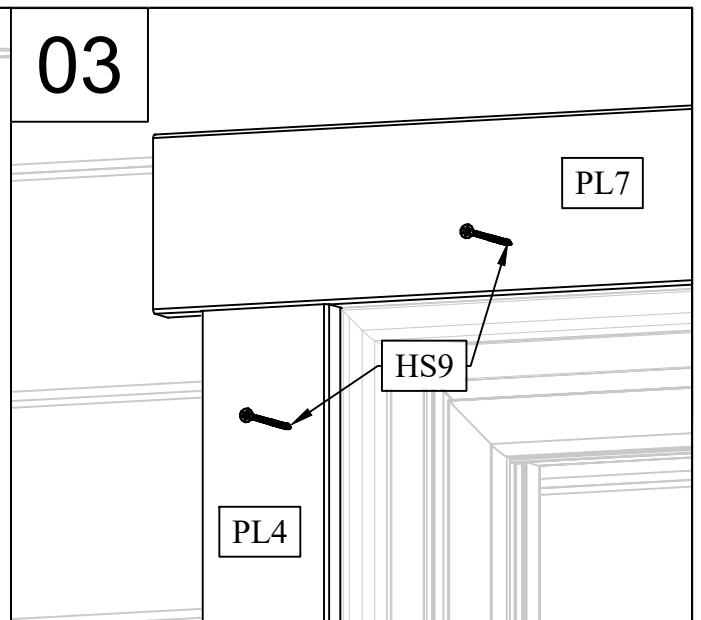

Pos

28.07.2021 Piece list - Stückliste - Liste des pièces - Elementi - Stuklijst - Tükítabel  
600x1832 ALP.A1.P RAL 7016

1/1

Q

P  
(mm)

L  
(mm)

Glass size - Glasgröße - Taille de la vitre - Misura del vetro - Glas afmeting - Klaasi mõõt: 465x1697 mm

522x1754 mm

Pos

09.09.2021 Piece list - Stückliste - Liste des pièces - Elementi - Stuklijst - Tükítabel  
1171x1832 ALP.TA1.P RAL 7016

1/1

Q

P  
(mm)

L  
(mm)

Glass size - Glasgröße - Taille de la vitre - Misura del vetro - Glas afmeting - Klaasi mõõt: 542x1778 mm  
Glass size - Glasgröße - Taille de la vitre - Misura del vetro - Glas afmeting - Klaasi mõõt: 465x1701 mm

1097x1758 mm

Pos

13.09.2021 Piece list - Stückliste - Liste des pièces - Elementi - Stuklijst - Tükítabel  
1588x1980 ALP.2R.P RAL 7016

1/1

Q

P  
(mm)

L  
(mm)

Glass size - Glasgröße - Taille de la vitre - Misura del vetro - Glas afmeting - Klaasi mõõt: 648,5x1778 mm

1478x1870 mm