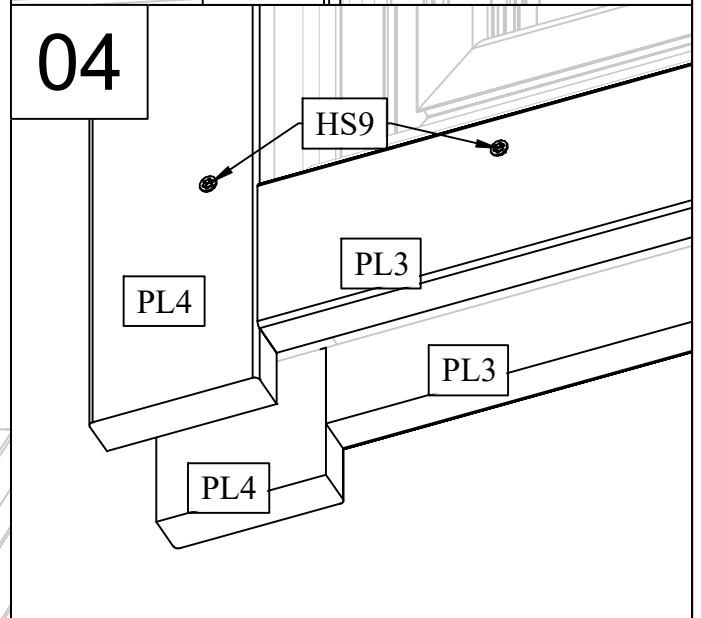

522x1754 mm

Pos

09.09.2021 Piece list - Stückliste - Liste des pièces - Elementi - Stuklijst - Tükítabel  
1171x1832 ALP.TA1.P RAL 7016

1/1

Q

P  
(mm)

L  
(mm)

Glass size - Glasgröße - Taille de la vitre - Misura del vetro - Glas afmeting - Klaasi mõõt: 542x1778 mm  
Glass size - Glasgröße - Taille de la vitre - Misura del vetro - Glas afmeting - Klaasi mõõt: 465x1701 mm

1097x1758 mm

Pos

13.09.2021 Piece list - Stückliste - Liste des pièces - Elementi - Stuklijst - Tükítabel  
1588x1980 ALP.2R.P RAL 7016

1/1

Q

P  
(mm)

L  
(mm)

Glass size - Glasgröße - Taille de la vitre - Misura del vetro - Glas afmeting - Klaasi mõõt: 648,5x1778 mm

1478x1870 mm