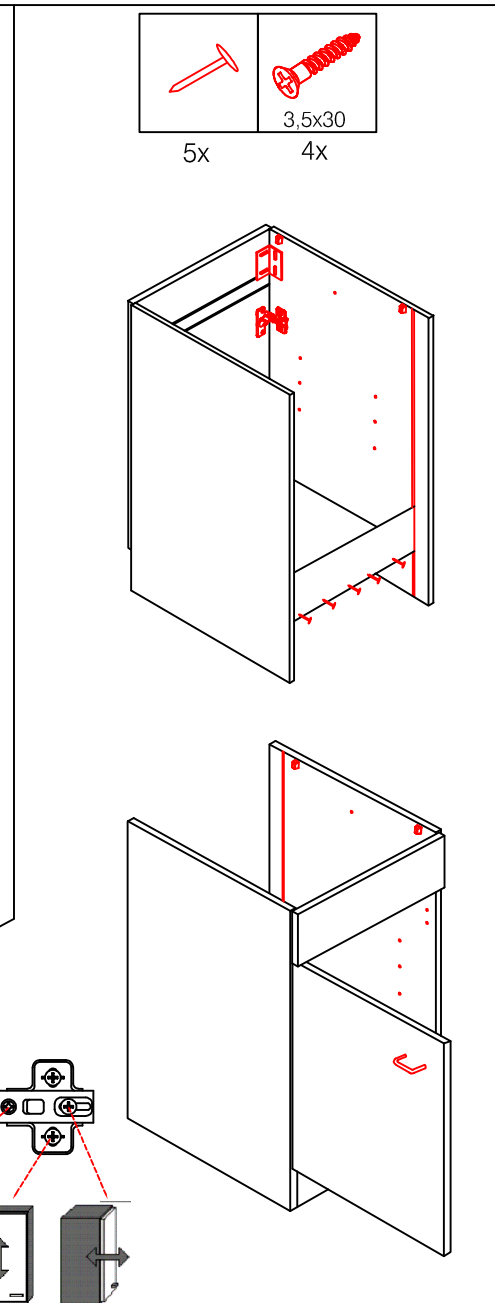

# US 50 B/ 60 B Variante (Blocktype)

Montageanleitung / Notice de montage / Assembly instruction

# SPU 50 Variante 2-farbig

Montageanleitung / Notice de montage / Assembly instruction

2x 2x 4x

L R

Ø 5mm 8x 8x 12x

## Varianto Montageanleitung / Notice de montage / Assembly instruction

4x 12x 2x 1x 4x 3,5x15

8x 2x 2x Ø8mm