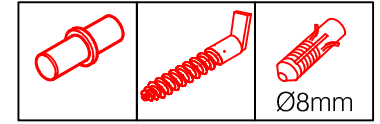

8x 2x 2x Ø8mm