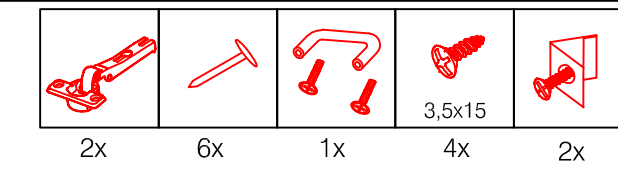

# US 50 B/ 60 B Variante (Blocktype)

Montageanleitung / Notice de montage / Assembly instruction

# SPU 50 Variante 2-farbig

Montageanleitung / Notice de montage / Assembly instruction

2x 2x 4x

L R

Ø 5mm 8x 8x 12x