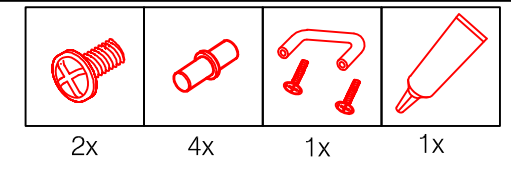

# US 50 B/ 60 B Variante (Blocktype)

Montageanleitung / Notice de montage / Assembly instruction

# SPU 50 Variante 2-farbig

Montageanleitung / Notice de montage / Assembly instruction

2x 2x 4x

L R

Ø 5mm 8x 8x 12x