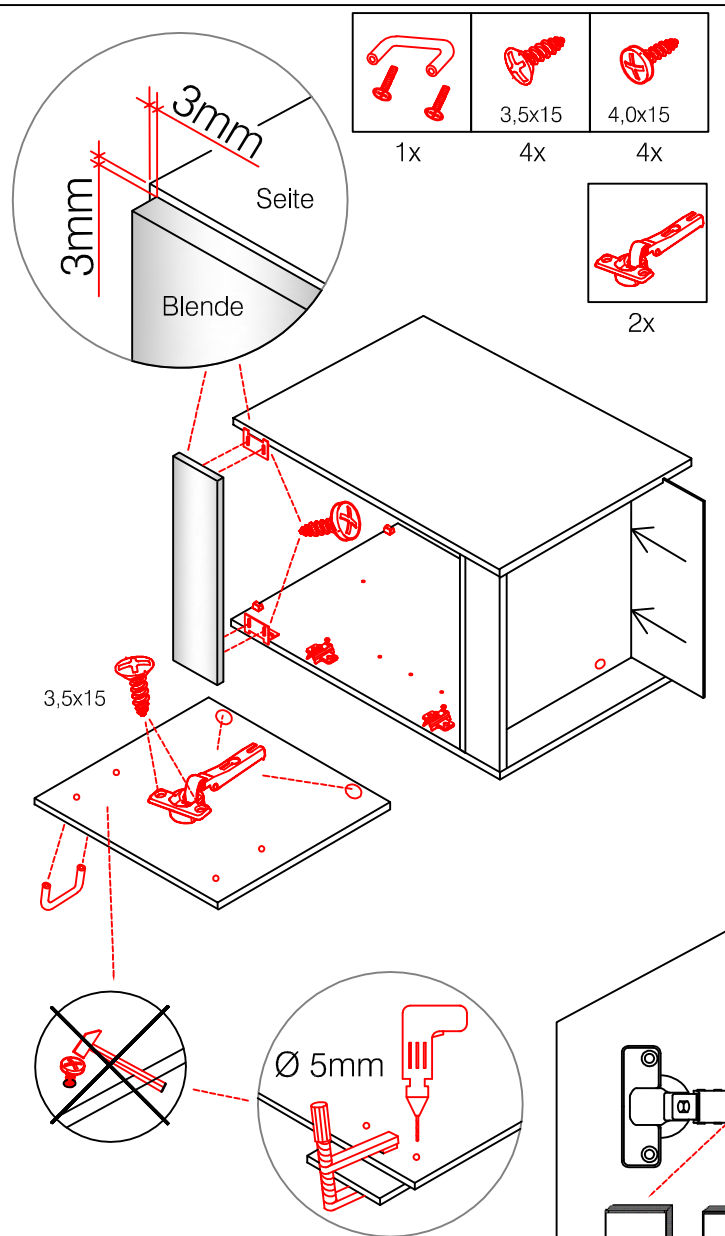

# US 50 B/ 60 B Variante (Blocktype)

Montageanleitung / Notice de montage / Assembly instruction

# SPU 50 Variante 2-farbig

Montageanleitung / Notice de montage / Assembly instruction

2x 2x 4x

L R

Ø 5mm 8x 8x 12x

## Varianto Montageanleitung / Notice de montage / Assembly instruction

4x 12x 2x 1x 4x 3,5x15

8x 2x 2x Ø8mm