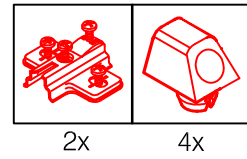

# SPU 50 Variante 2-farbig

Montageanleitung / Notice de montage / Assembly instruction

2x 2x 4x

L R

Ø 5mm 8x 8x 12x