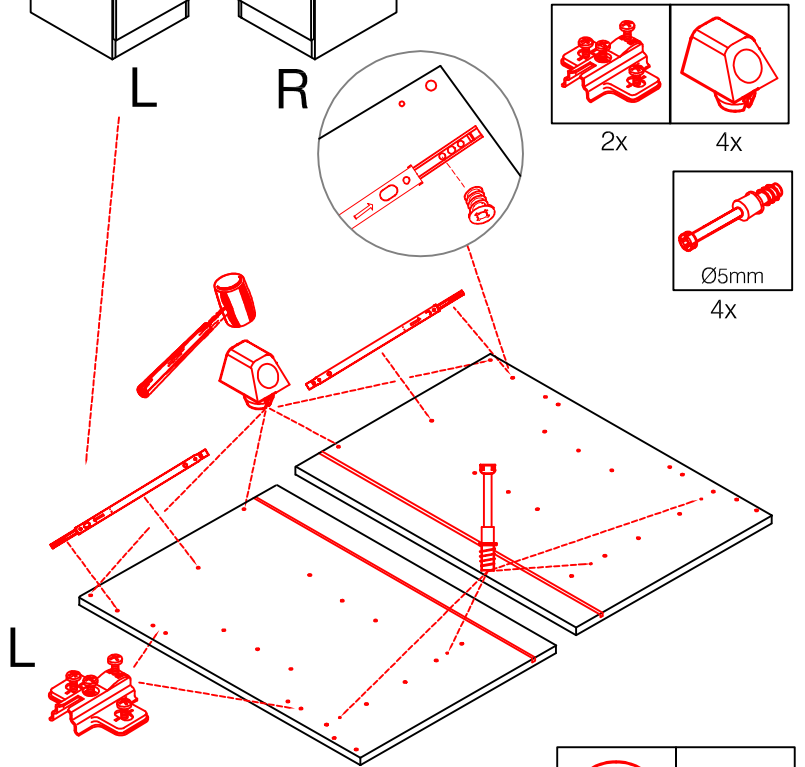

# US 50 B/ 60 B Variante (Blocktype)

Montageanleitung / Notice de montage / Assembly instruction

# SPU 50 Variante 2-farbig

Montageanleitung / Notice de montage / Assembly instruction

2x 2x 4x

L R

Ø 5mm 8x 8x 12x

## Varianto Montageanleitung / Notice de montage / Assembly instruction

4x 12x 2x 1x 4x 3,5x15

8x 2x 2x Ø8mm