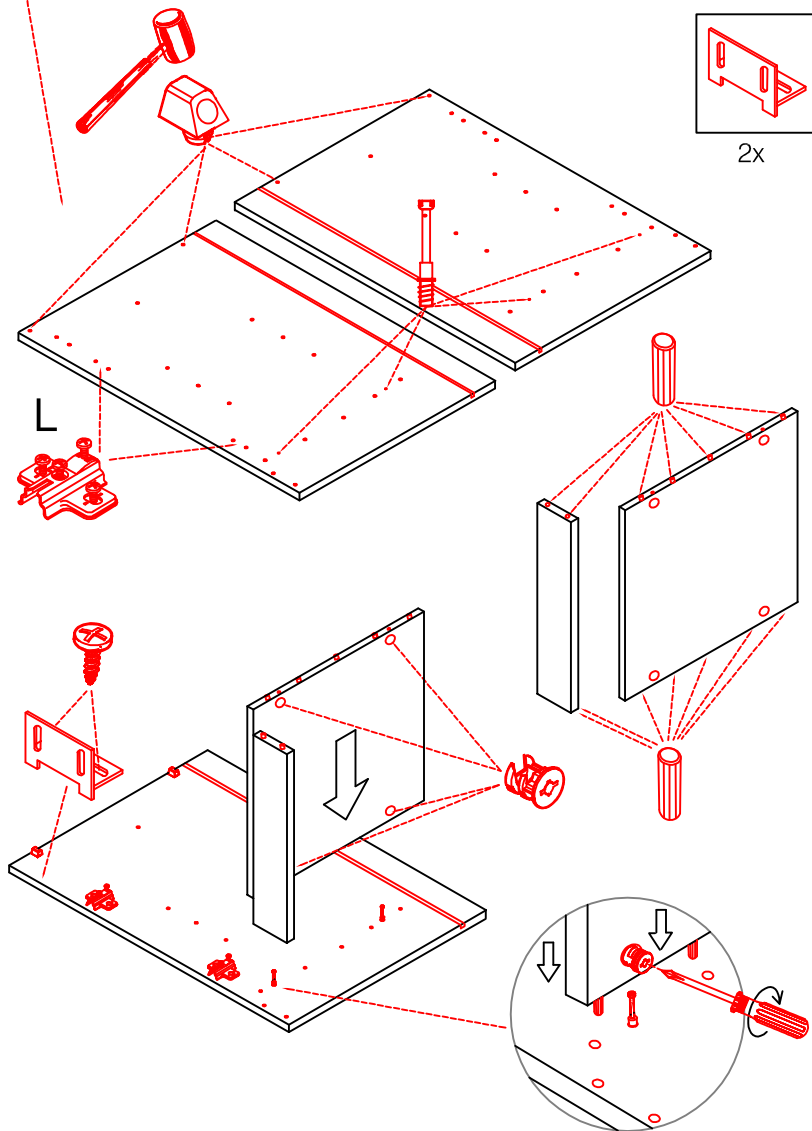

# US 50 B/ 60 B Variante (Blocktype)

Montageanleitung / Notice de montage / Assembly instruction

# SPU 50 Variante 2-farbig

Montageanleitung / Notice de montage / Assembly instruction

2x 2x 4x

L R

Ø 5mm 8x 8x 12x

## Varianto Montageanleitung / Notice de montage / Assembly instruction

4x 12x 2x 1x 4x 3,5x15

8x 2x 2x Ø8mm