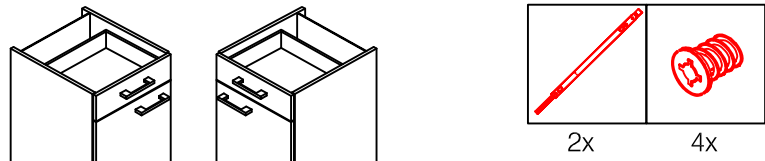

# US 50 B/ 60 B Variante (Blocktype)

Montageanleitung / Notice de montage / Assembly instruction

# SPU 50 Variante 2-farbig

Montageanleitung / Notice de montage / Assembly instruction

2x 2x 4x

L R

Ø 5mm 8x 8x 12x