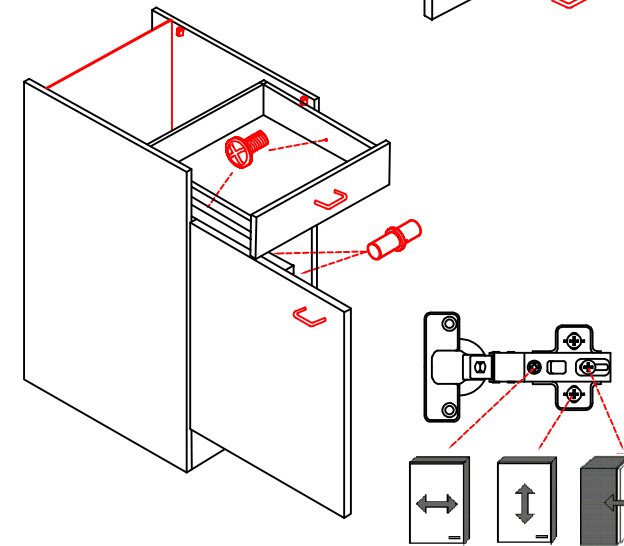

# US 50 B/ 60 B Variante (Blocktype)

Montageanleitung / Notice de montage / Assembly instruction

# SPU 50 Variante 2-farbig

Montageanleitung / Notice de montage / Assembly instruction

2x 2x 4x

L R

Ø 5mm 8x 8x 12x

## Varianto Montageanleitung / Notice de montage / Assembly instruction

4x 12x 2x 1x 4x 3,5x15

8x 2x 2x Ø8mm