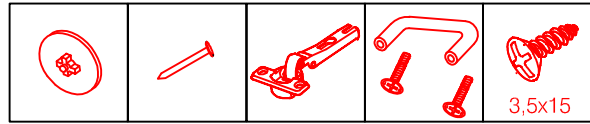

H 30 / H 40 / H 50 / H 60 / KH 60-32 / HG 50 / HGH 50 / H 50-89 / H 60-89

Varianto Montageanleitung / Notice de montage / Assembly instruction

4x 12x 2x 1x 4x 3,5x15