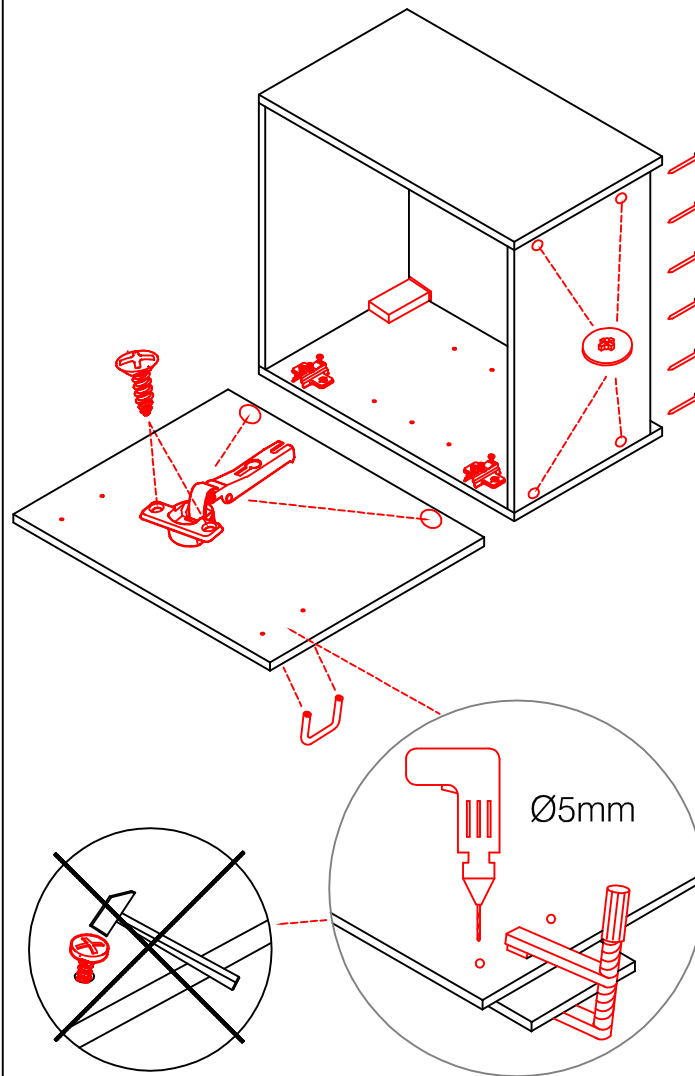

# SPU 50 Variante 2-farbig

Montageanleitung / Notice de montage / Assembly instruction

2x 2x 4x

L R

Ø 5mm 8x 8x 12x

## Varianto Montageanleitung / Notice de montage / Assembly instruction

4x 12x 2x 1x 4x 3,5x15

8x 2x 2x Ø8mm