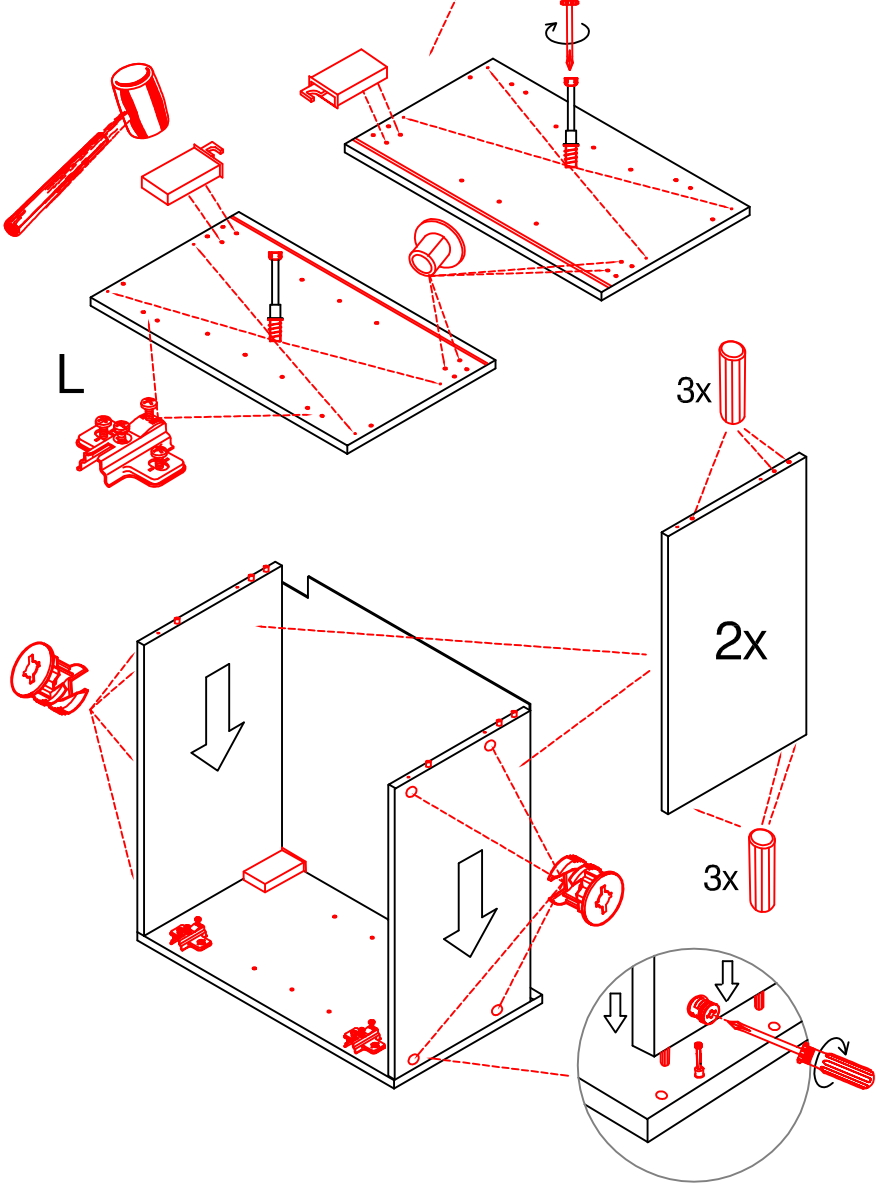

# SPU 50 Variante 2-farbig

Montageanleitung / Notice de montage / Assembly instruction

2x 2x 4x

L R

Ø 5mm 8x 8x 12x

## Varianto Montageanleitung / Notice de montage / Assembly instruction

4x 12x 2x 1x 4x 3,5x15

8x 2x 2x Ø8mm