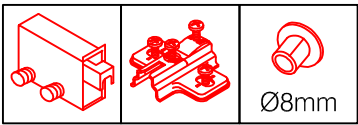

# US 50 B/ 60 B Variante (Blocktype)

Montageanleitung / Notice de montage / Assembly instruction

# SPU 50 Variante 2-farbig

Montageanleitung / Notice de montage / Assembly instruction

2x 2x 4x

L R

Ø 5mm 8x 8x 12x