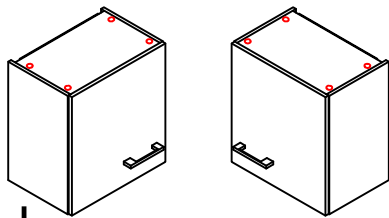

# US 50 B/ 60 B Variante (Blocktype)

Montageanleitung / Notice de montage / Assembly instruction

# SPU 50 Variante 2-farbig

Montageanleitung / Notice de montage / Assembly instruction

2x 2x 4x

L R

Ø 5mm 8x 8x 12x