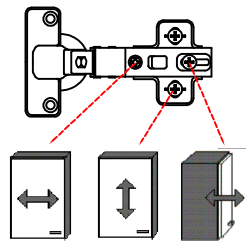

# US 50 B/ 60 B Variante (Blocktype)

Montageanleitung / Notice de montage / Assembly instruction

# SPU 50 Variante 2-farbig

Montageanleitung / Notice de montage / Assembly instruction

2x 2x 4x

L R

Ø 5mm 8x 8x 12x

## Varianto Montageanleitung / Notice de montage / Assembly instruction

4x 12x 2x 1x 4x 3,5x15

8x 2x 2x Ø8mm