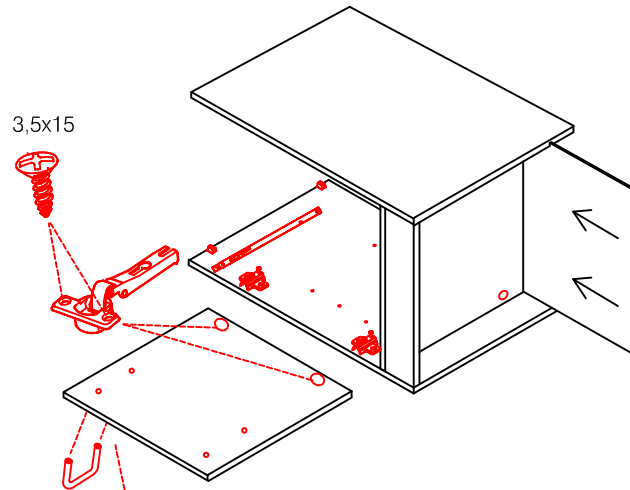

# US 50 B/ 60 B Variante (Blocktype)

Montageanleitung / Notice de montage / Assembly instruction

# SPU 50 Variante 2-farbig

Montageanleitung / Notice de montage / Assembly instruction

2x 2x 4x

L R

Ø 5mm 8x 8x 12x

## Varianto Montageanleitung / Notice de montage / Assembly instruction

4x 12x 2x 1x 4x 3,5x15

8x 2x 2x Ø8mm