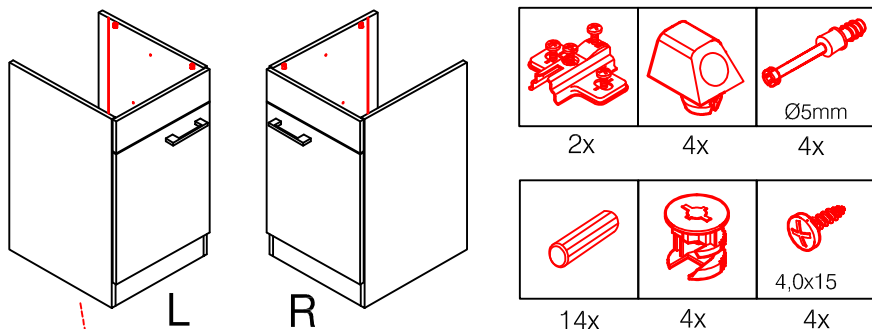

# US 50 B/ 60 B Variante (Blocktype)

Montageanleitung / Notice de montage / Assembly instruction

# SPU 50 Variante 2-farbig

Montageanleitung / Notice de montage / Assembly instruction

2x 2x 4x

L R

Ø 5mm 8x 8x 12x

## Varianto Montageanleitung / Notice de montage / Assembly instruction

4x 12x 2x 1x 4x 3,5x15

8x 2x 2x Ø8mm