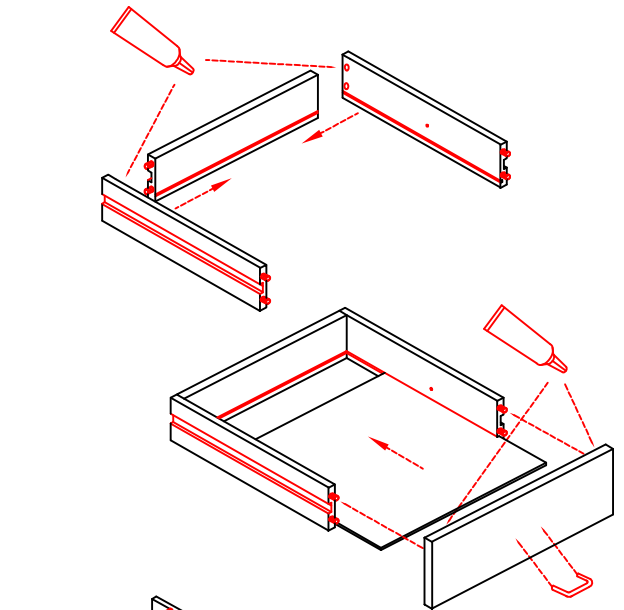

# US 50 B/ 60 B Variante (Blocktype)

Montageanleitung / Notice de montage / Assembly instruction

# SPU 50 Variante 2-farbig

Montageanleitung / Notice de montage / Assembly instruction

2x 2x 4x

L R

Ø 5mm 8x 8x 12x

## Varianto Montageanleitung / Notice de montage / Assembly instruction

4x 12x 2x 1x 4x 3,5x15

8x 2x 2x Ø8mm