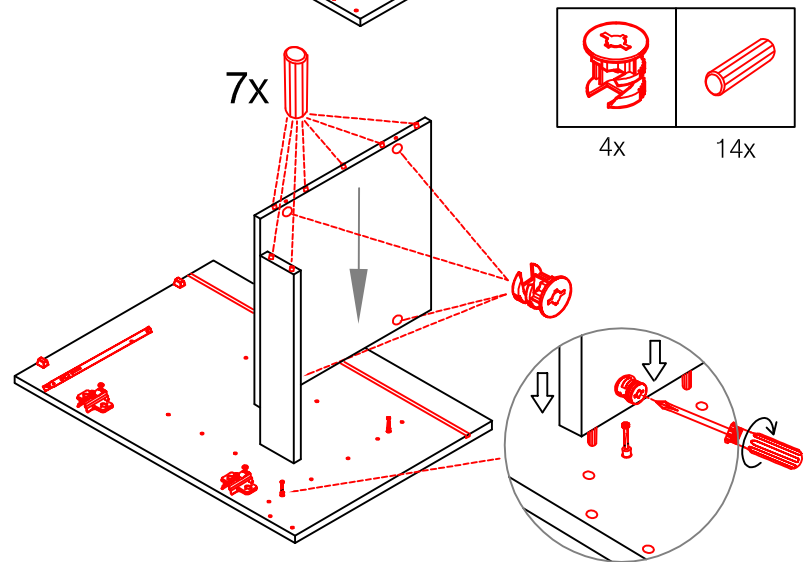

# US 50 B/ 60 B Variante (Blocktype)

Montageanleitung / Notice de montage / Assembly instruction

# SPU 50 Variante 2-farbig

Montageanleitung / Notice de montage / Assembly instruction

2x 2x 4x

L R

Ø 5mm 8x 8x 12x

## Varianto Montageanleitung / Notice de montage / Assembly instruction

4x 12x 2x 1x 4x 3,5x15

8x 2x 2x Ø8mm