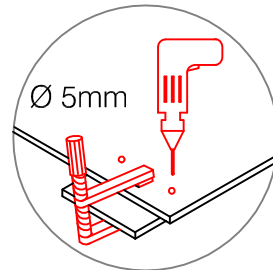

# US 50 B/ 60 B Variante (Blocktype)

Montageanleitung / Notice de montage / Assembly instruction

# SPU 50 Variante 2-farbig

Montageanleitung / Notice de montage / Assembly instruction

2x 2x 4x

L R

Ø 5mm 8x 8x 12x

## Varianto Montageanleitung / Notice de montage / Assembly instruction

4x 12x 2x 1x 4x 3,5x15

8x 2x 2x Ø8mm