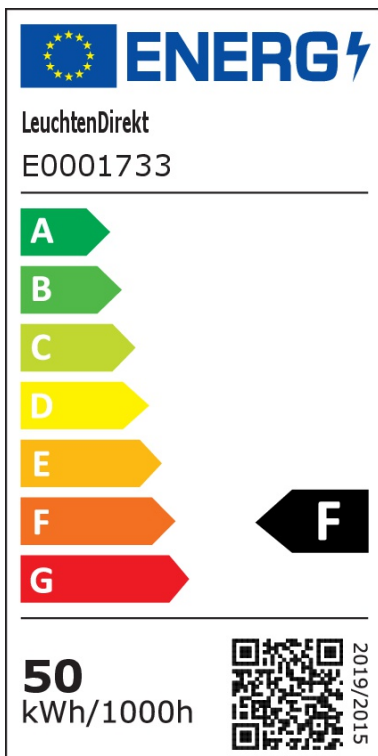

## LED Gartenstrahler Romy in Schwarz 50W 4400lm IP65

Außenstrahler

UVP: 55,95 Euro

Haben Sie eine Frage zum Produkt?  
info@click-licht.de  
(+49) 2361 40 67 600  
Montag - Freitag 08:00 - 18:00 Uhr

|                            |                       |
|----------------------------|-----------------------|
| <b>Artikelnummer</b>       | A-525570              |
| <b>Material</b>            | Aluminium, Kunststoff |
| <b>Farbe</b>               | Schwarz               |
| <b>Anschlussspannung</b>   | 230 V                 |
| <b>Leistungsaufnahme</b>   | 50 W                  |
| <b>Schutzklasse</b>        | I                     |
| <b>Schutzart</b>           | IP65                  |
| <b>Montageart</b>          | Boden                 |
| <b>Dimmbar</b>             | Nein                  |
| <b>Lichttechnologie</b>    | LED                   |
| <b>Bauform</b>             | LED-Platine           |
| <b>Farbtemperatur</b>      | 4000 Kelvin           |
| <b>Lichtfarbe</b>          | Neutralweiß           |
| <b>Lichtstrom</b>          | 4400 lm               |
| <b>Farbwiedergabeindex</b> | > 80                  |
| <b>Lebensdauer</b>         | 30000 h               |
| <b>Schaltzyklen</b>        | 15000                 |
| <b>Startzeit</b>           | 0.5 s                 |
| <b>Abstrahlwinkel</b>      | 120 Grad              |
| <b>Anwendungsbereich</b>   | Garten, Terrasse      |
| <b>Stil</b>                | Zeitlos               |
| <b>Form</b>                | eckig                 |
| <b>Netzstecker</b>         | Ja                    |

|                       |                                 |
|-----------------------|---------------------------------|
| <b>Leuchtmittel</b>   | Ja, fest verbaut                |
| <b>Weiteres</b>       | Kabellänge 3m                   |
| <b>Produktmaße</b>    | (H) 143 mm (B) 42 mm (L) 196 mm |
| <b>Produktgewicht</b> | 0.97 kg                         |