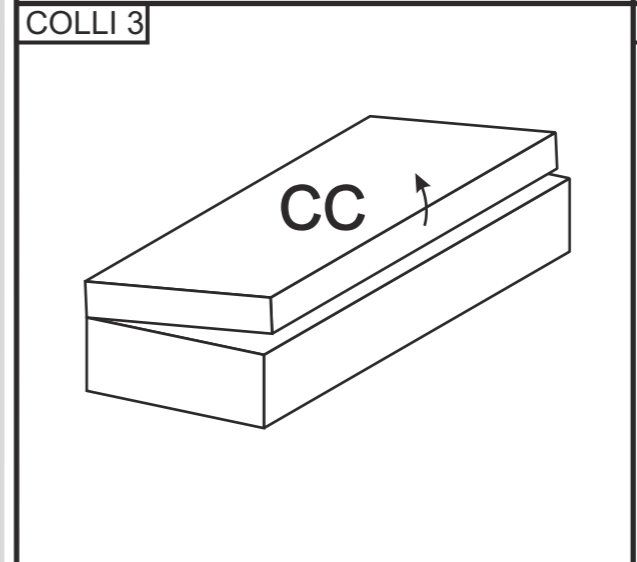

Service - Servis - Dienstverlening - Servis - Serwis - Сервисная служба - Servizio - Service
Serviciu - Služby - Szolgáltatás