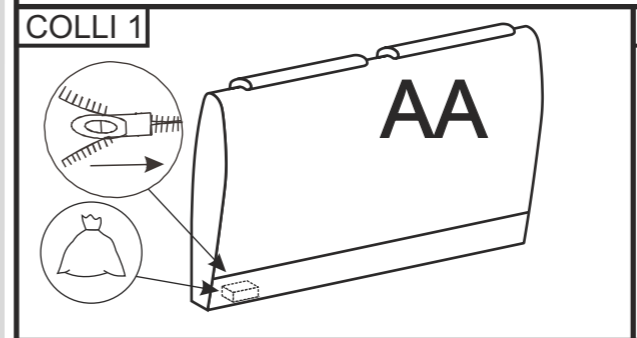

Service - Servis - Dienstverlening - Servis - Serwis - Сервисная служба - Servizio - Service
Serviciu - Služby - Szolgáltatás