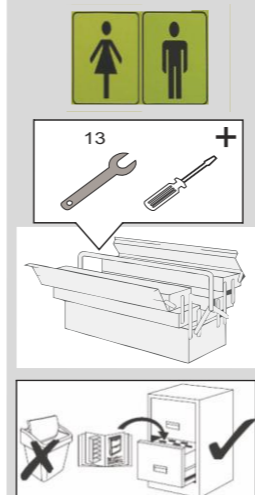

Ver: 01.08.22

STARLIGHT180