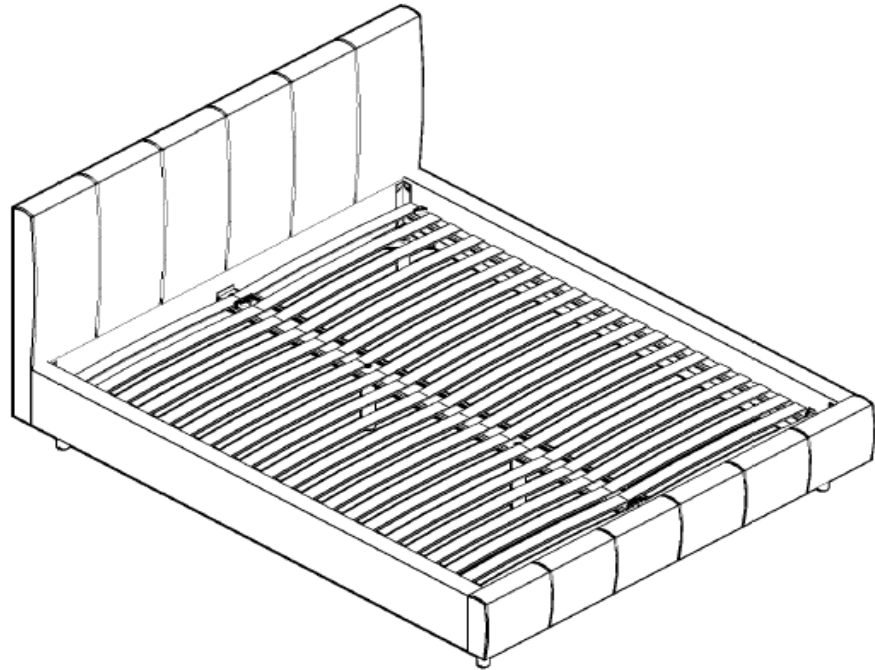

Art. No. 95442229, 10614661, 25725805, 95929805,
71555160, 27053811, 27494353, 51953142

MUHOS

SLEEPING BED 1400

(D) Montageanleitung

(FR) Notice de montage

(NL) Handleiding voor de montage

(CZ) Montážní návod