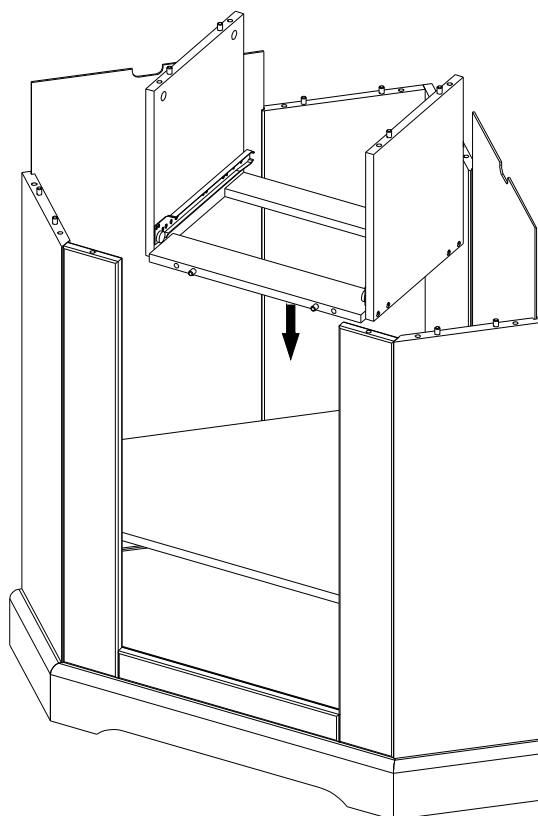

14

R 190009 x4

15

16

C 030110 x10

17

S 090001 8x50 x2

T 180080 x2

U 250012 3,5x15 x2

V 250069 5x50 x2