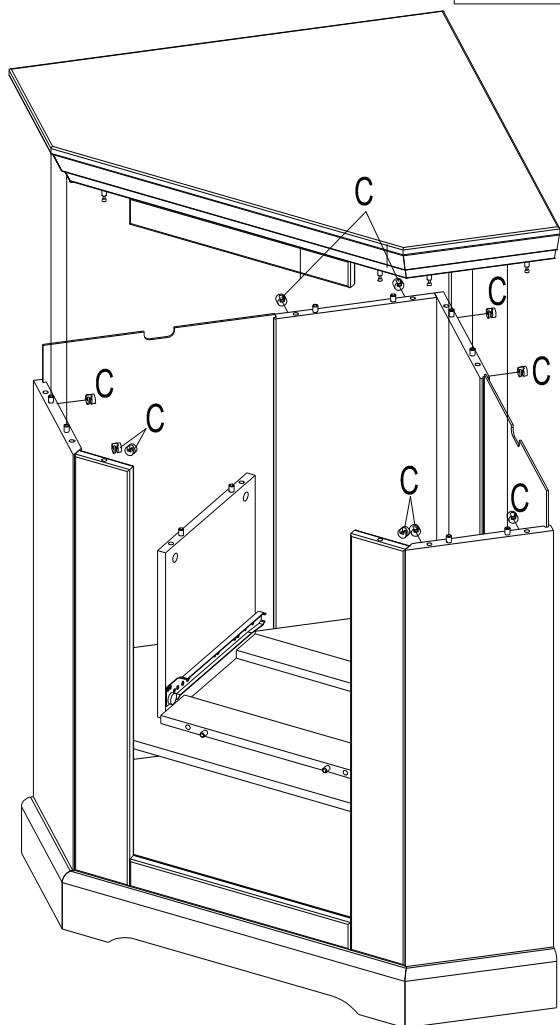

16

C 030110 x10