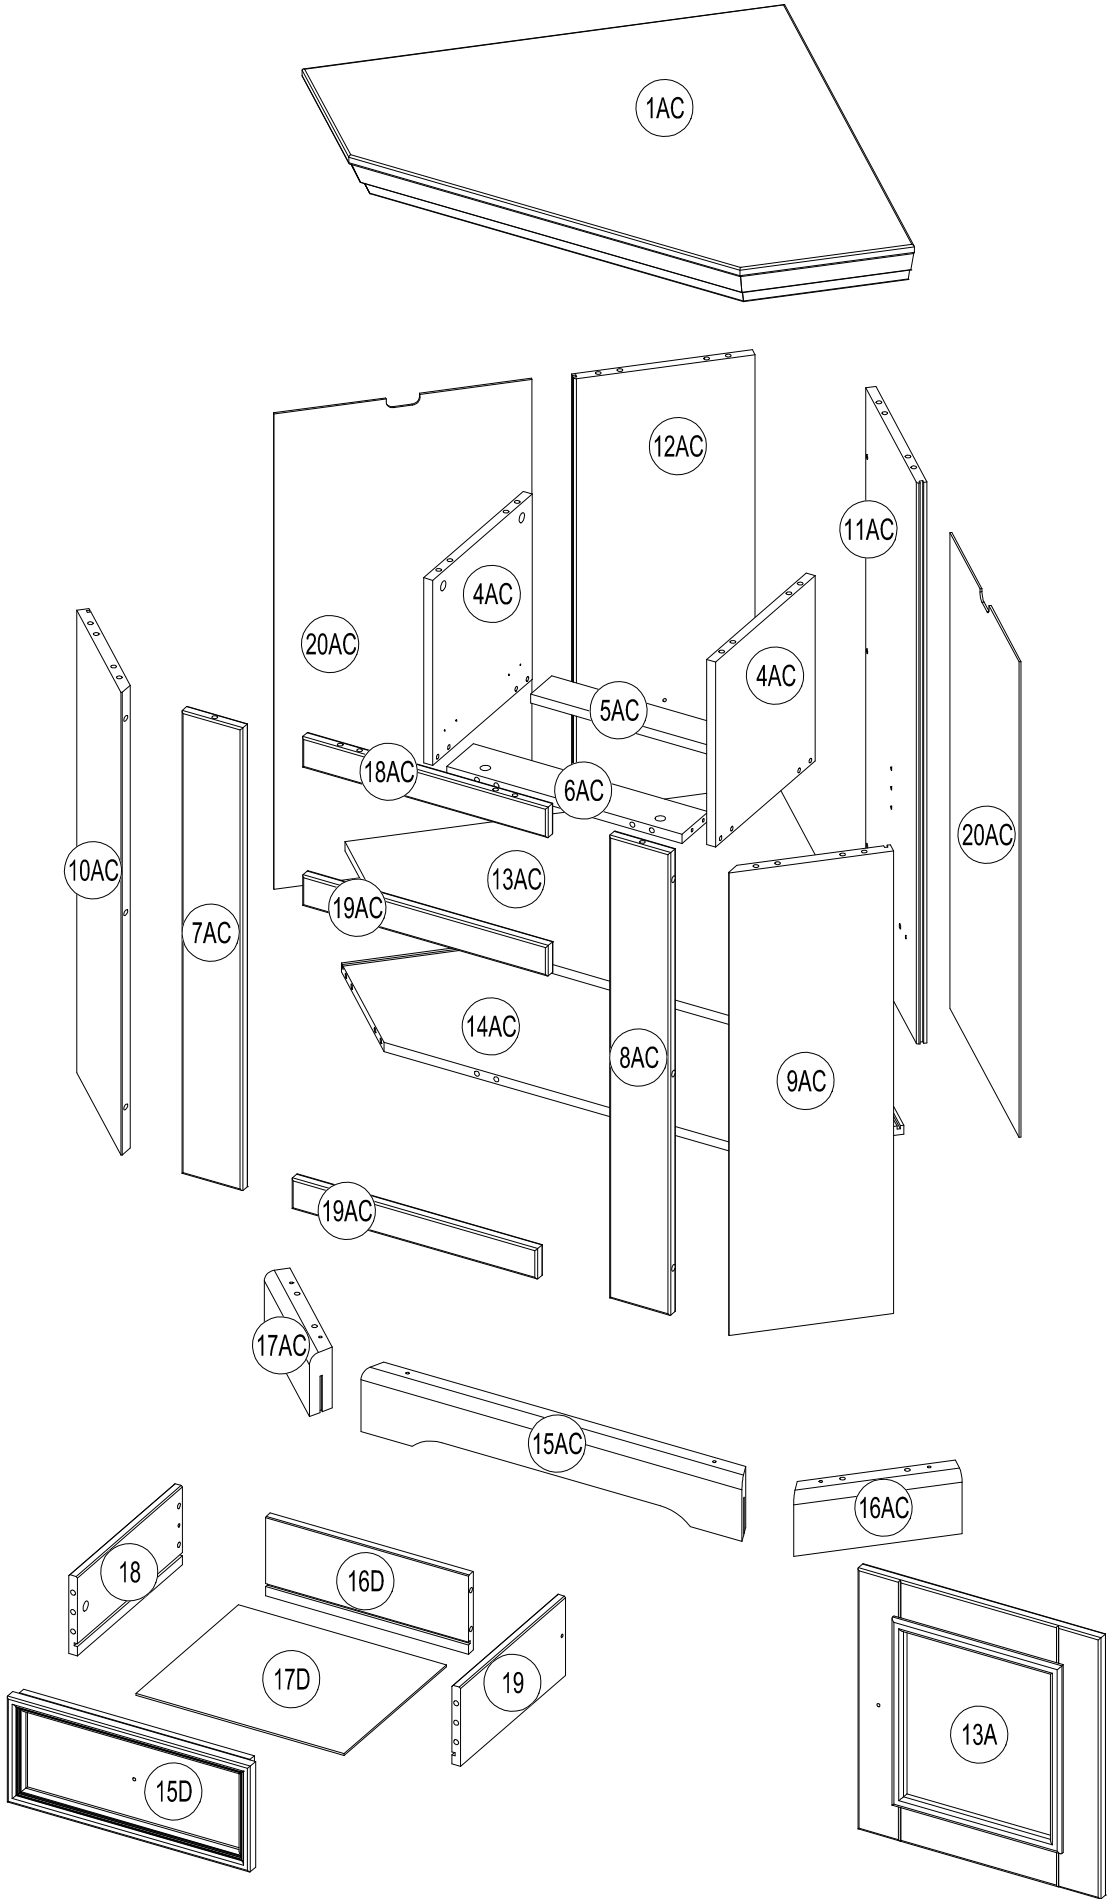

Art.nr. 1031333802

180 min

Achtung bei Reklamationen bitte den EAN rausschneiden und zurücksenden
und die Montageanleitung beifügen

Art.nr. 1031333802

180 min

Achtung bei Reklamationen bitte den EAN rausschneiden und zurücksenden
und die Montageanleitung beifügen

Nº	Size/MaB (mm)	Qty	✓	Nº	Size/MaB (mm)	Qty	✓
1AC	1008x686x77	1		15AC	628x100x38	1	
4AC	305x284x15	2		16AC	249x100x38	1	
5AC	387x60x15	1		17AC	249x100x38	1	
6AC	387x75x15	1		18AC	404x50x18	1	
7AC	762x100x18	1		19AC	404x50x18	2	
8AC	762x100x18	1		20AC	783x381x3	2	
9AC	762x243x18	1		18	300x130x14	1	
10AC	762x243x18	1		19	300x130x14	1	
11AC	924x282xx15	1		13A	430x400x27	1	
12AC	924x267xx15	1		15D	400x172x33	1	
13AC	902x607x15	1		16D	334x130x14	1	
14AC	926x608x15	1		17D	343x292x3	1	