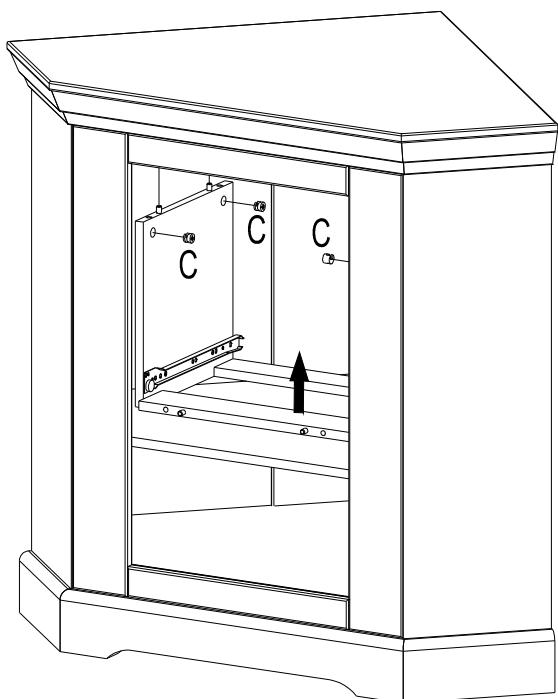

18

C 030110
x4