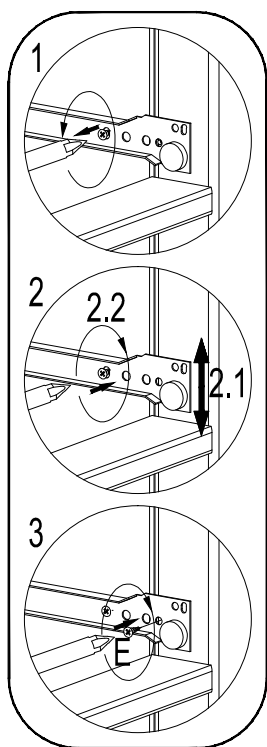

E 250012
3,5x15 x2

"Die Schubkastenschiene kann bei Bedarf durch Lösen und Fixieren der Schraube am Langloch eingestellt und nachjustiert werden"