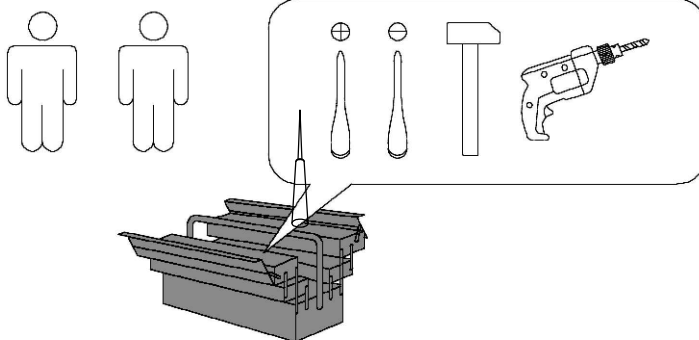

Art.nr. 1031333802