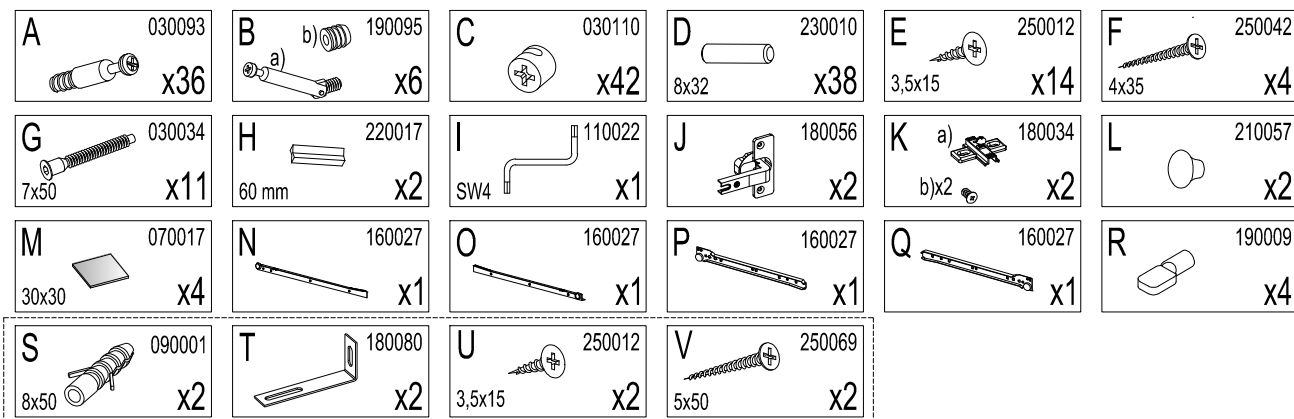

Art.nr. 1031333802

180 min

Achtung bei Reklamationen bitte den EAN rausschneiden und zurücksenden
und die Montageanleitung beifügen

Art.nr. 1031333802

180 min

Achtung bei Reklamationen bitte den EAN rausschneiden und zurücksenden
und die Montageanleitung beifügen