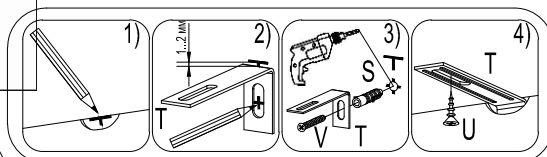

17

S 090001 8x50 x2

T 180080 x2

U 250012 3,5x15 x2

V 250069 5x50 x2