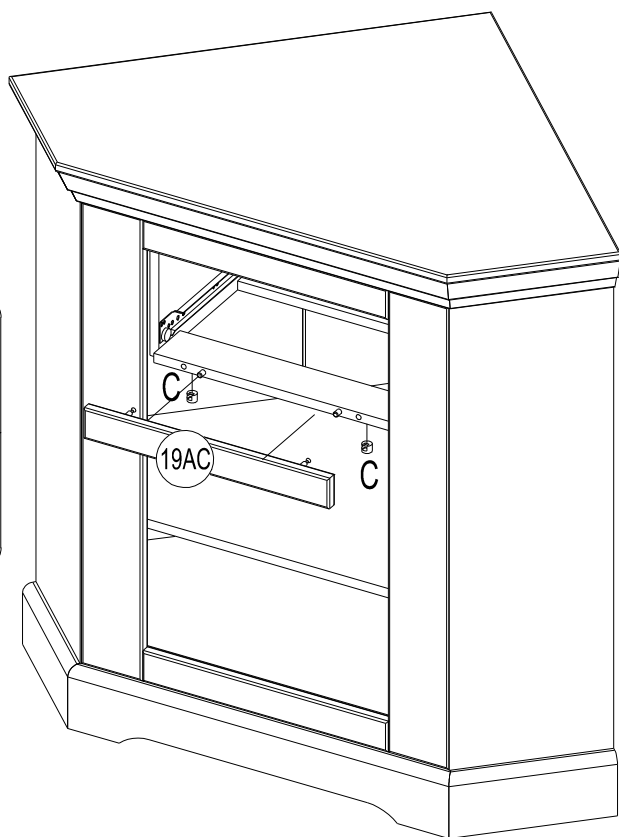

19

C 030110
x2

20

E 250012
3,5x15 x2