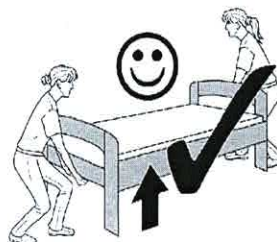

(D) Aufbauanleitung

(NL) Handleiding voor de Montage

(PL) Instrukcja montażu

(RO) Instrucțiuni de asamblare

(GB) Assembly Instruction

(TR) Montaj Talimatları

(I) Istruzioni per il montaggio

(F) Instructions de montage

(RU) Инструкция по монтажу

Polsterbett-Gestoffeerde bed-Tapicerowane łóżko-Tapizzate pat-Upholstered bed-Мягкая кровать-yatak kapitone-Letto imbottito-Lit rembourré

Tagesdecke

Bitte entfernen Sie die Folie und breiten Sie Ihre Tagesdecke auf dem Bett aus.