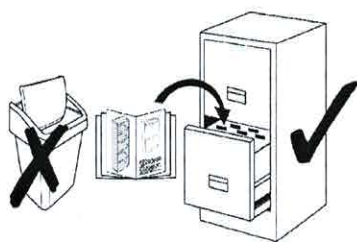

(D) Aufbauanleitung

(NL) Handleiding voor de Montage

(PL) Instrukcja montażu

(RO) Instrucțiuni de asamblare

(GB) Assembly Instruction

(TR) Montaj Talimatları

(I) Istruzioni per il montaggio

(F) Instructions de montage

(RU) Инструкция по монтажу

Polsterbett-Gestoffeerde bed-Tapicerowane łóżko-Tapizzate pat-Upholstered bed-Мягкая кровать-yatak kapitone-Letto imbottito-Lit rembourré

Tagesdecke

Bitte entfernen Sie die Folie und breiten Sie Ihre Tagesdecke auf dem Bett aus.