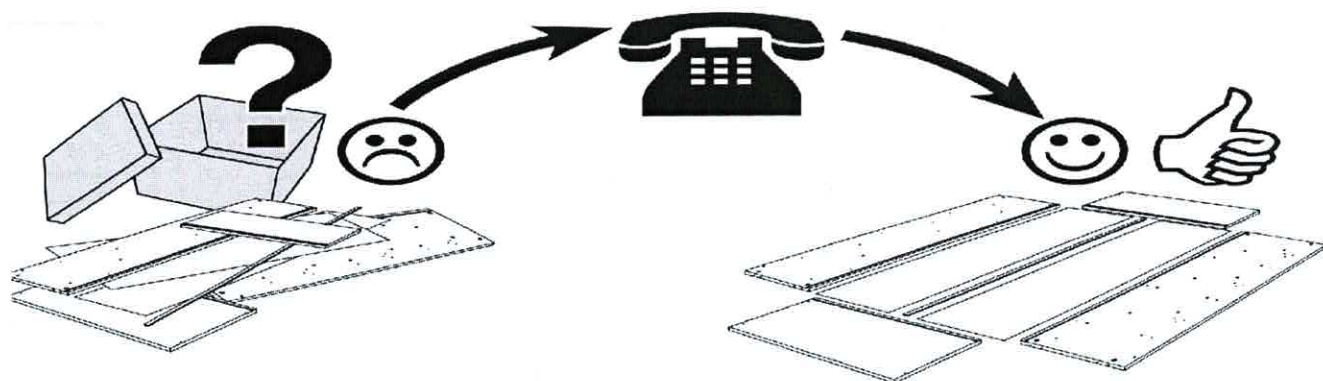

(D) Aufbauanleitung

(NL) Handleiding voor de Montage

(PL) Instrukcja montażu

(RO) Instrucțiuni de asamblare

(GB) Assembly Instruction

(TR) Montaj Talimatları

(I) Istruzioni per il montaggio

(F) Instructions de montage

(RU) Инструкция по монтажу

Polsterbett-Gestoffeerde bed-Tapicerowane łóżko-Tapizzate pat-Upholstered bed-Мягкая кровать-yatak kapitone-Letto imbottito-Lit rembourré

Tagesdecke

Bitte entfernen Sie die Folie und breiten Sie Ihre Tagesdecke auf dem Bett aus.