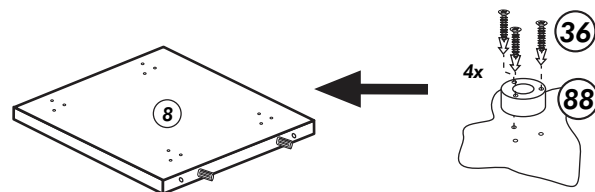

# Unterschrank

Nr. 509 Rev.00

**A**

**B**

**C**

**D**

21 2x		22 4x	
36 22x	3,5 x 15	23 4x	 Ø 3
82 1x		27 8x	 3,0 x 20
81 2x		26 8x	 4,0 x 30
79 1x		76 6x	 6,3 x 13
84 2x	3,5 x 12	77 1x	 links
83 2x	3,5 x 25	78 1x	 rechts
88 4x		89 4x	
46 2x	 D = 5	42 2x	
34 4x		70 1x	 LEIM GLUE
60 2x	 Ø 5		