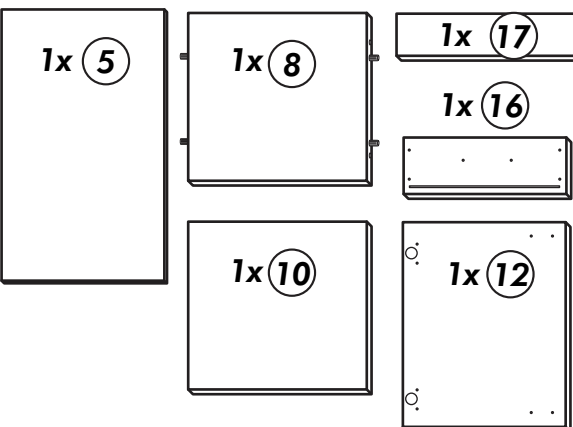

# Unterschrank

Nr. 509 Rev.00

**A**

**B**

**C**

**D**

21 2x		22 4x	
36 22x	3,5 x 15	23 4x	 Ø 3
82 1x		27 8x	 3,0 x 20
81 2x		26 8x	 4,0 x 30
79 1x		76 6x	 6,3 x 13
84 2x	3,5 x 12	77 1x	 links
83 2x	3,5 x 25	78 1x	 rechts
88 4x		89 4x	
46 2x	 D = 5	42 2x	
34 4x		70 1x	 LEIM GLUE
60 2x	 Ø 5		

# Spüle Unterschrank

Nr. 516 Rev.00

21 1x 	30 2x 
36 12x 3,5 x 15 	29 2x Ø 10 
23 4x Ø 3 	22 4x 
46 2x D = 5 	26 6x 4,0 x 30 
42 2x 	31 4x 
70 1x LEIM GLUE 	60 2x Ø 5 
88 4x 	27 3x 3,0 x 20 
	89 4x 