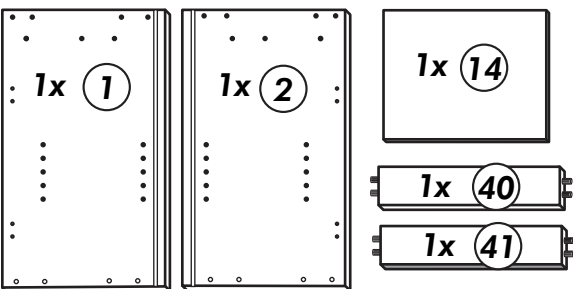

# Unterschrank

Nr. 509 Rev.00

**A**

**B**

**C**

**D**

21 2x		22 4x	
36 22x	3,5 x 15	23 4x	 Ø 3
82 1x		27 8x	 3,0 x 20
81 2x		26 8x	 4,0 x 30
79 1x		76 6x	 6,3 x 13
84 2x	3,5 x 12	77 1x	 links
83 2x	3,5 x 25	78 1x	 rechts
88 4x		89 4x	
46 2x	 D = 5	42 2x	
34 4x		70 1x	 LEIM GLUE
60 2x	 Ø 5		