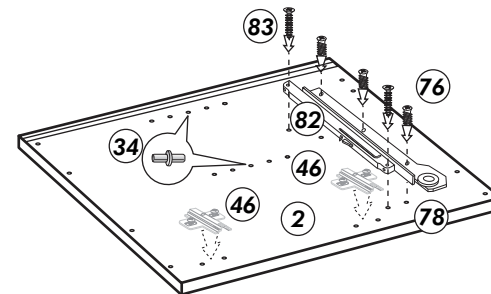

# Hängeschrank

Nr. 101 Rev.00

**A**

**B**

**C**

**D**

68		2x	23		8x	Ø 3
34		4x	27		8x	3,0 x 20
28		4x	26		2x	4,0 x 30 M4 x 30
60		2x	15		1x	
22		8x	16		1x	
46		2x	69		2x	
21		1x	42		2x	

**E**

**F**

# Unterschrank

Nr. 509 Rev.00

**A**

**B**

**C**

**D**

21 2x		22 4x	
36 22x	3,5 x 15	23 4x	 Ø 3
82 1x		27 8x	 3,0 x 20
81 2x		26 8x	 4,0 x 30
79 1x		76 6x	 6,3 x 13
84 2x	3,5 x 12	77 1x	 links
83 2x	3,5 x 25	78 1x	 rechts
88 4x		89 4x	
46 2x	 D = 5	42 2x	
34 4x		70 1x	 LEIM GLUE
60 2x	 Ø 5		