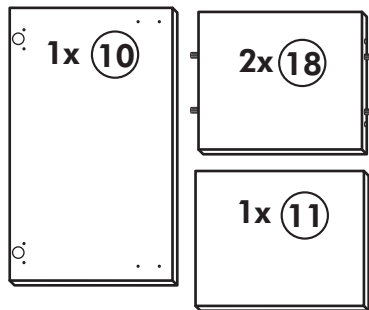

# Hängeschrank

Nr. 101 Rev.00

**A**

**B**

**C**

**D**

68		2x	23		8x	Ø 3
34		4x	27		8x	3,0 x 20
28		4x	26		2x	4,0 x 30 M4 x 30
60		2x	15		1x	
22		8x	16		1x	
46		2x	69		2x	
21		1x	42		2x	

**E**

# Unterschrank

Nr. 509 Rev.00

**A**

**B**

**C**

**D**

21 2x		22 4x	
36 22x	3,5 x 15	23 4x	 Ø 3
82 1x		27 8x	 3,0 x 20
81 2x		26 8x	 4,0 x 30
79 1x		76 6x	 6,3 x 13
84 2x	3,5 x 12	77 1x	 links
83 2x	3,5 x 25	78 1x	 rechts
88 4x		89 4x	
46 2x	 D = 5	42 2x	
34 4x		70 1x	 LEIM GLUE
60 2x	 Ø 5		

# Spüle Unterschrank

Nr. 516 Rev.00

21 1x 	30 2x 
36 12x 3,5 x 15 	29 2x Ø 10 
23 4x Ø 3 	22 4x 
46 2x D = 5 	26 6x 4,0 x 30 
42 2x 	31 4x 
70 1x LEIM GLUE 	60 2x Ø 5 
88 4x 	27 3x 3,0 x 20 
	89 4x 