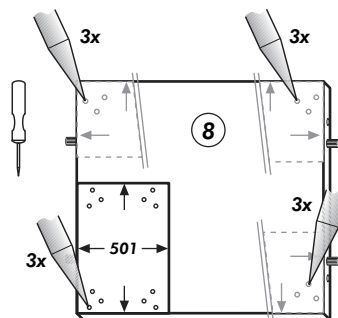

# Unterschrank

Nr. 509 Rev.00

**A**

**B**

**C**

**D**

21 2x		22 4x	
36 22x	3,5 x 15	23 4x	 Ø 3
82 1x		27 8x	 3,0 x 20
81 2x		26 8x	 4,0 x 30
79 1x		76 6x	 6,3 x 13
84 2x	3,5 x 12	77 1x	 links
83 2x	3,5 x 25	78 1x	 rechts
88 4x		89 4x	
46 2x	 D = 5	42 2x	
34 4x		70 1x	 LEIM GLUE
60 2x	 Ø 5		