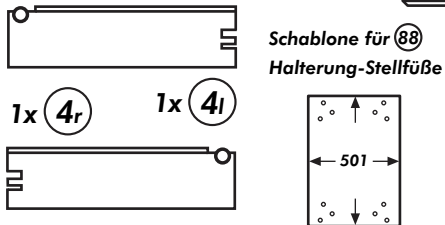

# Unterschrank

Nr. 509 Rev.00

**A**

**B**

**C**

**D**

21 2x		22 4x	
36 22x	3,5 x 15	23 4x	 Ø 3
82 1x		27 8x	 3,0 x 20
81 2x		26 8x	 4,0 x 30
79 1x		76 6x	 6,3 x 13
84 2x	3,5 x 12	77 1x	 links
83 2x	3,5 x 25	78 1x	 rechts
88 4x		89 4x	
46 2x	 D = 5	42 2x	
34 4x		70 1x	 LEIM GLUE
60 2x	 Ø 5		