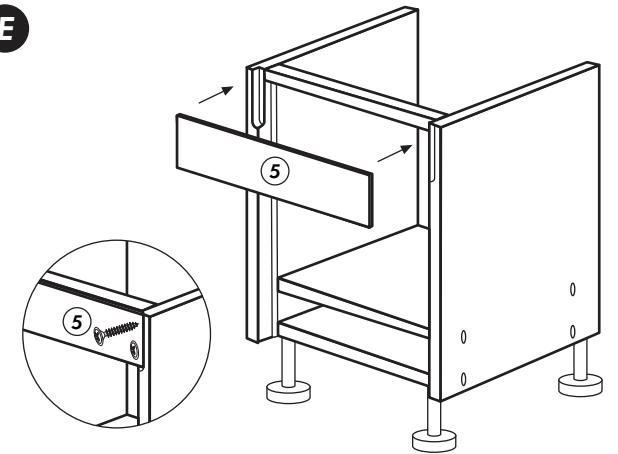

Herdumbau

Nr. 513 Rev.00

Schablone für 88
Halterungs-Stellfüße

36		12x 3,5 x 15
30		2x
29		2x Ø 10
27		4x 3,0 x 20
22		8x
23		8x Ø 3
88		4x
89		4x
70		1x LEIM GLUE
26		2x 4,0 x 30

A

B

C

D

E