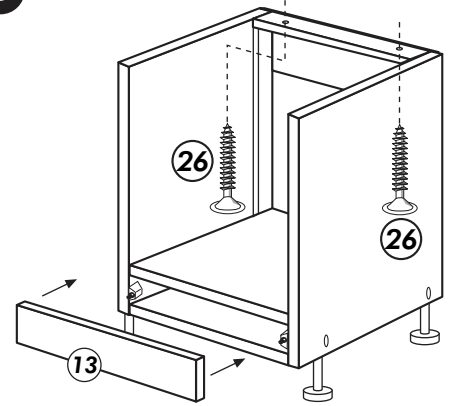

# Herdumbau

Nr. 513 Rev.00

Schablone für 88  
Halterungs-Stellfüße

36		12x 3,5 x 15
30		2x
29		2x Ø 10
27		4x 3,0 x 20
22		8x
23		8x Ø 3
88		4x
89		4x
70		1x LEIM GLUE
26		2x 4,0 x 30

**A**

**B**

**C**

**D**