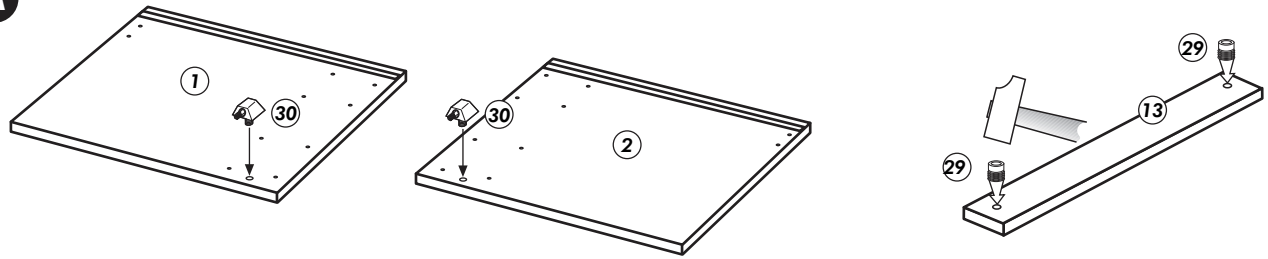

# Herdumbau

Nr. 513 Rev.00

Schablone für 88  
Halterungs-Stellfüße

36		12x 3,5 x 15
30		2x
29		2x Ø 10
27		4x 3,0 x 20
22		8x
23		8x Ø 3
88		4x
89		4x
70		1x LEIM GLUE
26		2x 4,0 x 30

**A**

**B**

**C**

**D**